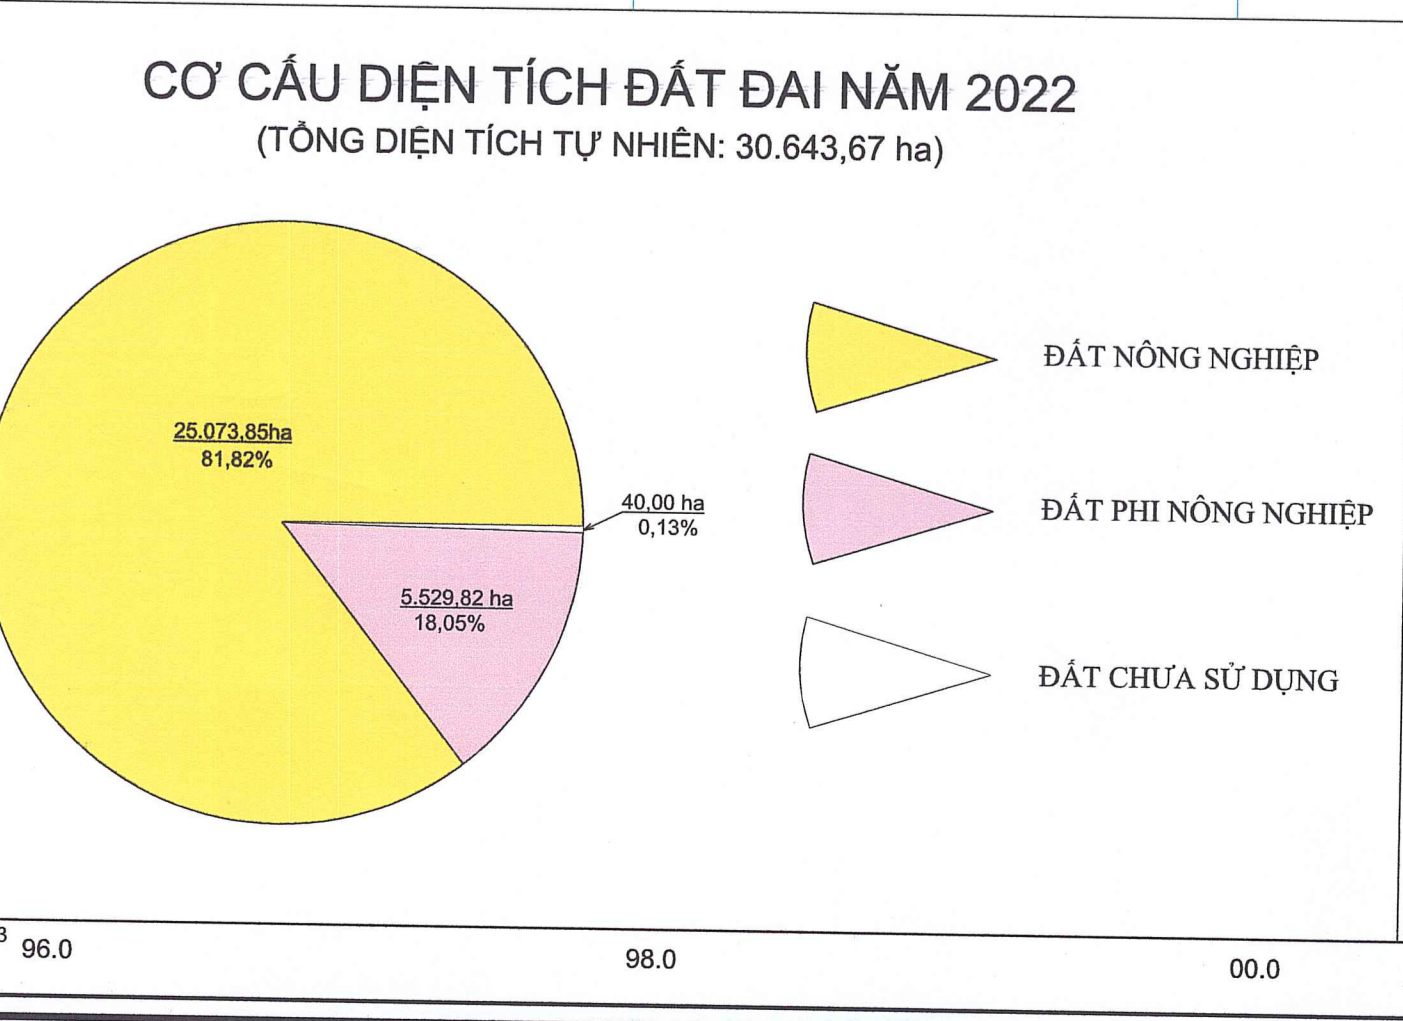

BẢN ĐỒ KẾ HOẠCH SỬ

HUYỆN YÊN THẾ - T

NGUỒN TÀI LIỆU
- Bản đồ hiện trạng sử dụng đất năm 2019 huyện Yên Thế;
- Kết quả điều tra, khảo sát trên địa bàn các xã, thị trấn;
- Bản đồ Quy hoạch sử dụng đất đến năm 2030.

TỶ LỆ 1:25.000