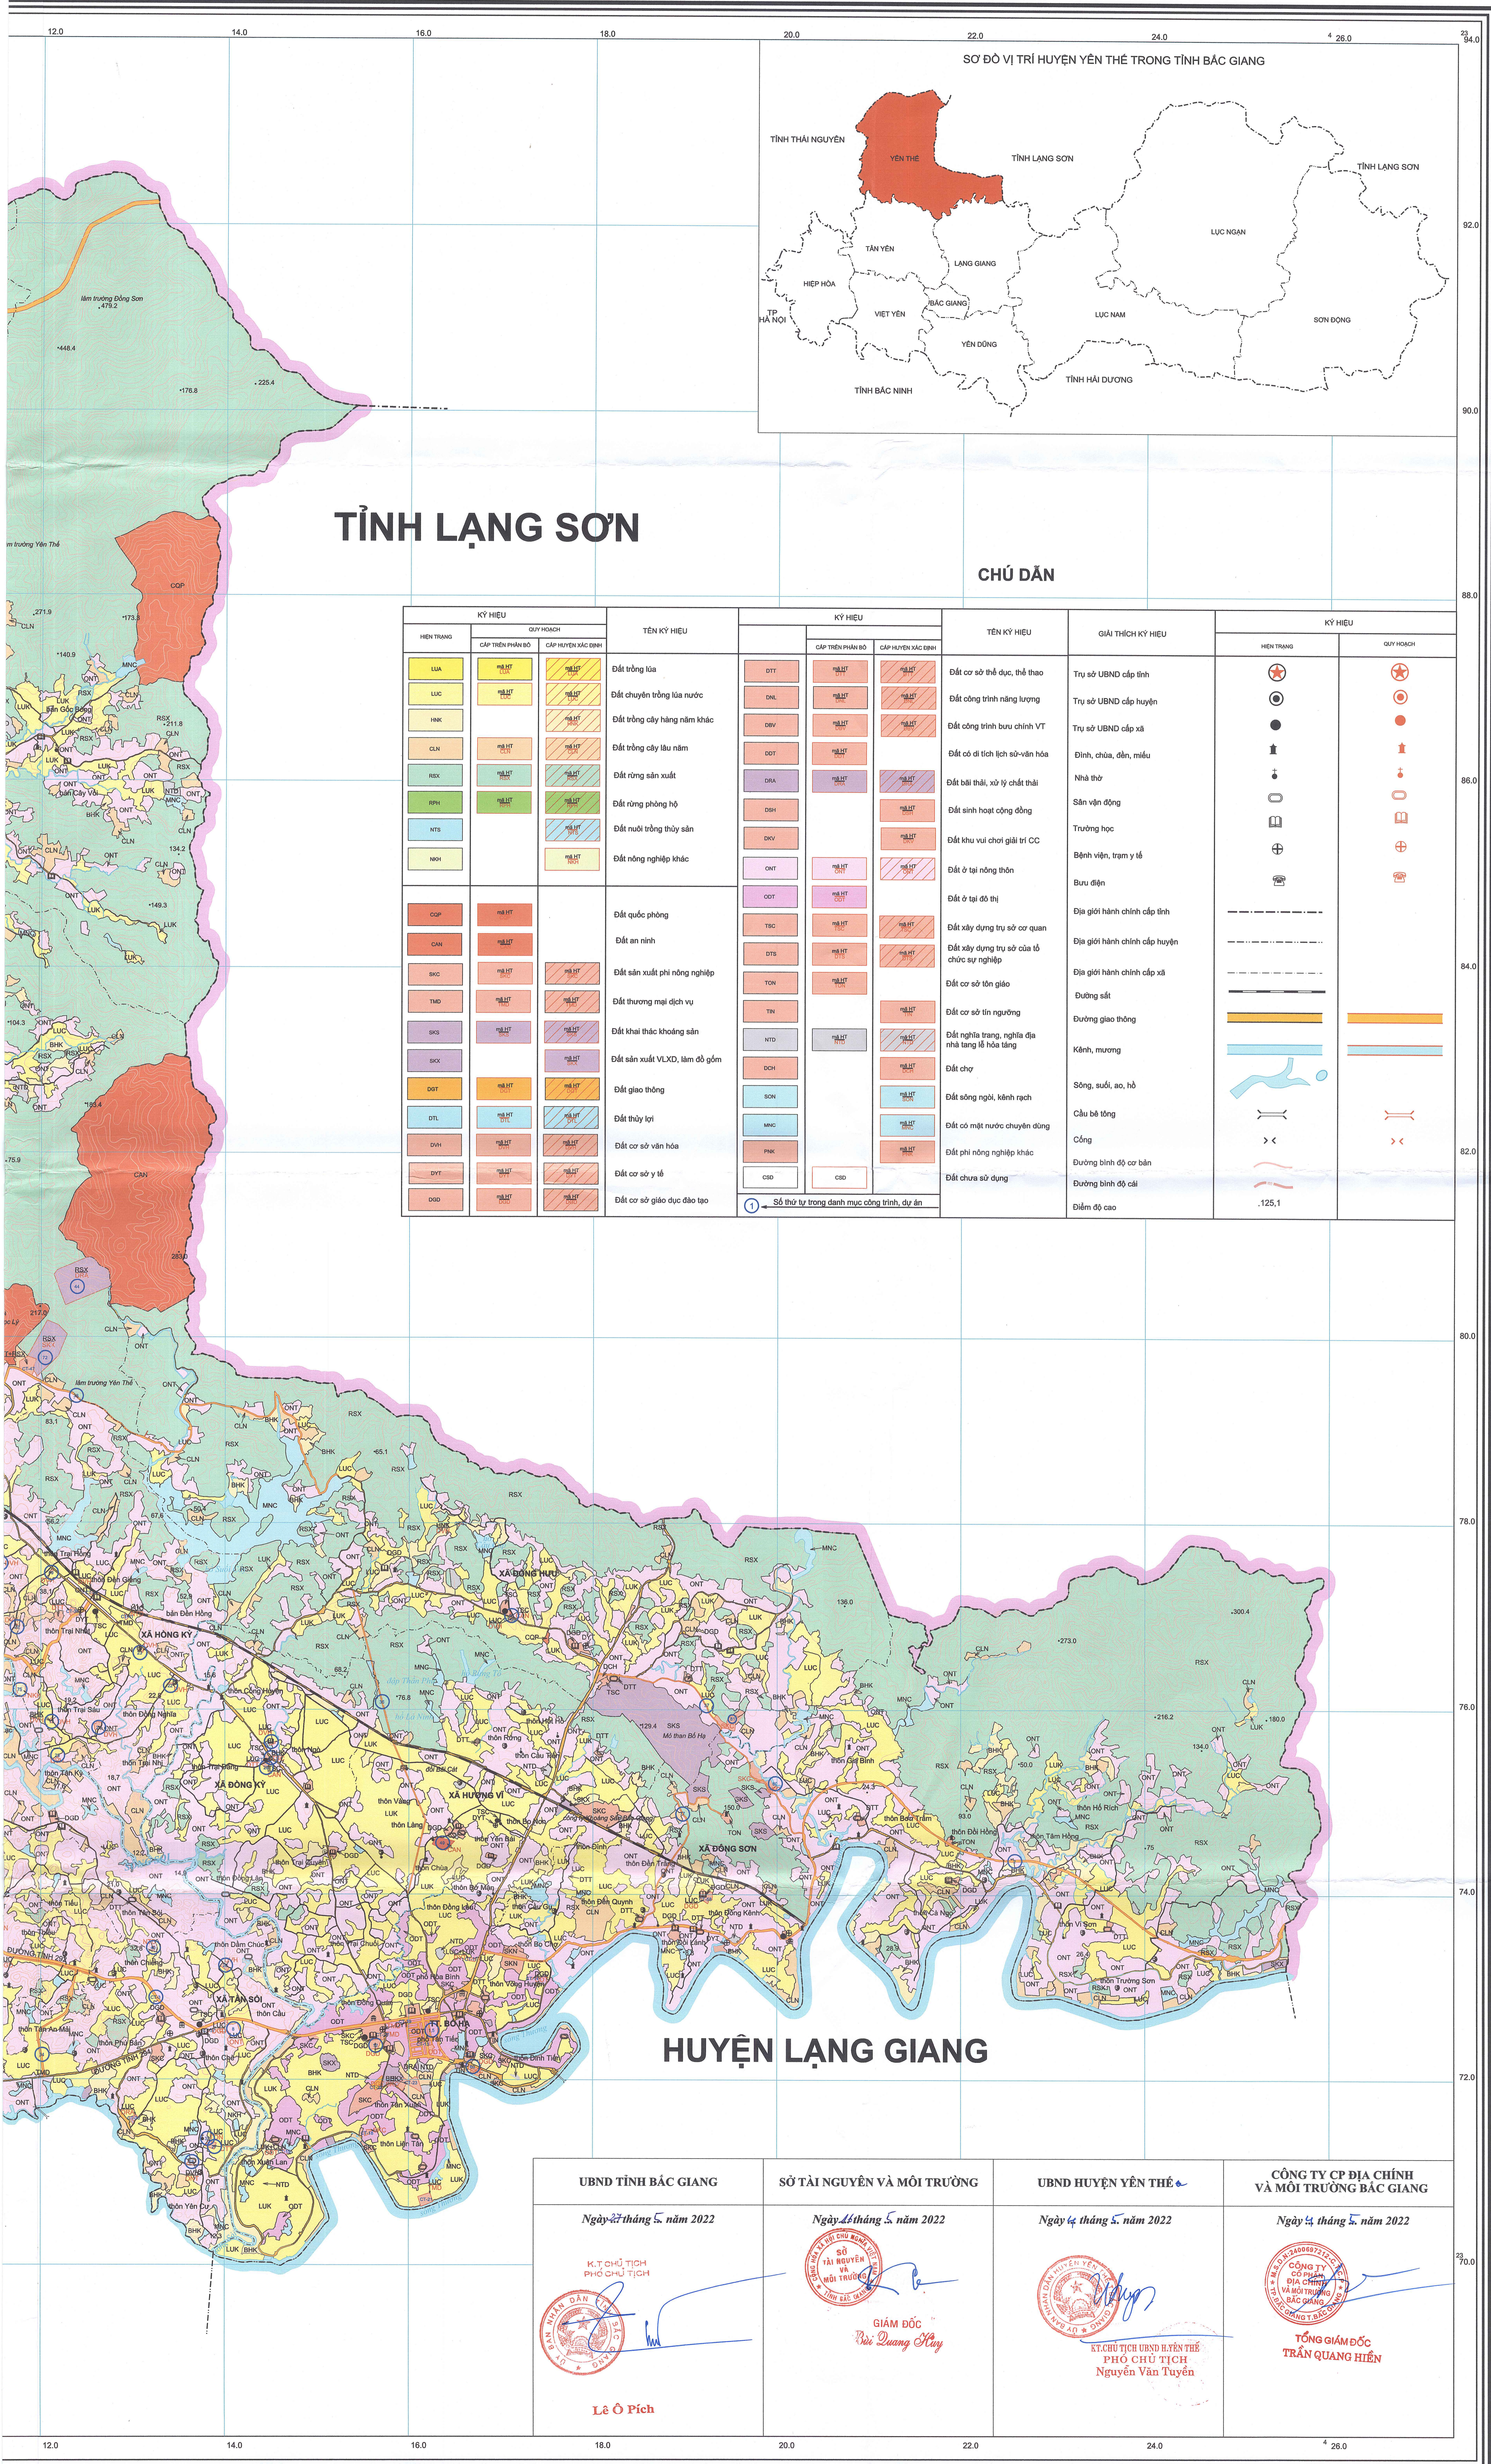

PHƯƠNG ÁN SỬ DỤNG ĐẤT NĂM 2022

TỈNH BẮC GIANG

HUYỆN LẠNG GIANG

UBND TỈNH BẮC GIANG Ngày 27 tháng 5 năm 2022 K.T. CHỦ TỊCH PHÓ CHỦ TỊCH Lê Ô Pich	SỞ TÀI NGUYÊN VÀ MÔI TRƯỜNG Ngày 27 tháng 5 năm 2022 SỞ TÀI NGUYÊN VÀ MÔI TRƯỜNG GIÁM ĐỐC Bùi Quang Huy	UBND HUYỆN YÊN THẾ Ngày 27 tháng 5 năm 2022 K.T. CHỦ TỊCH UBND HUYỆN THẾ PHÓ CHỦ TỊCH Nguyễn Văn Tuấn	CÔNG TY CP ĐỊA CHÍNH VÀ MÔI TRƯỜNG BẮC GIANG Ngày 27 tháng 5 năm 2022 CÔNG TY CP ĐỊA CHÍNH VÀ MÔI TRƯỜNG BẮC GIANG TỔNG GIÁM ĐỐC TRẦN QUANG HIỂN
---------------------------------------------------------------------------------------------------	---------------------------------------------------------------------------------------------------------------------	-------------------------------------------------------------------------------------------------------------------	--------------------------------------------------------------------------------------------------------------------------------------------------------------

NGUỒN TÀI LIỆU
 - Bản đồ hiện trạng sử dụng đất năm 2019 huyện Yên Thế;
 - Kết quả điều tra, khảo sát trên địa bàn các xã, thị trấn;
 - Bản đồ Quy hoạch sử dụng đất đến năm 2030.

TỶ LỆ 1:25.000