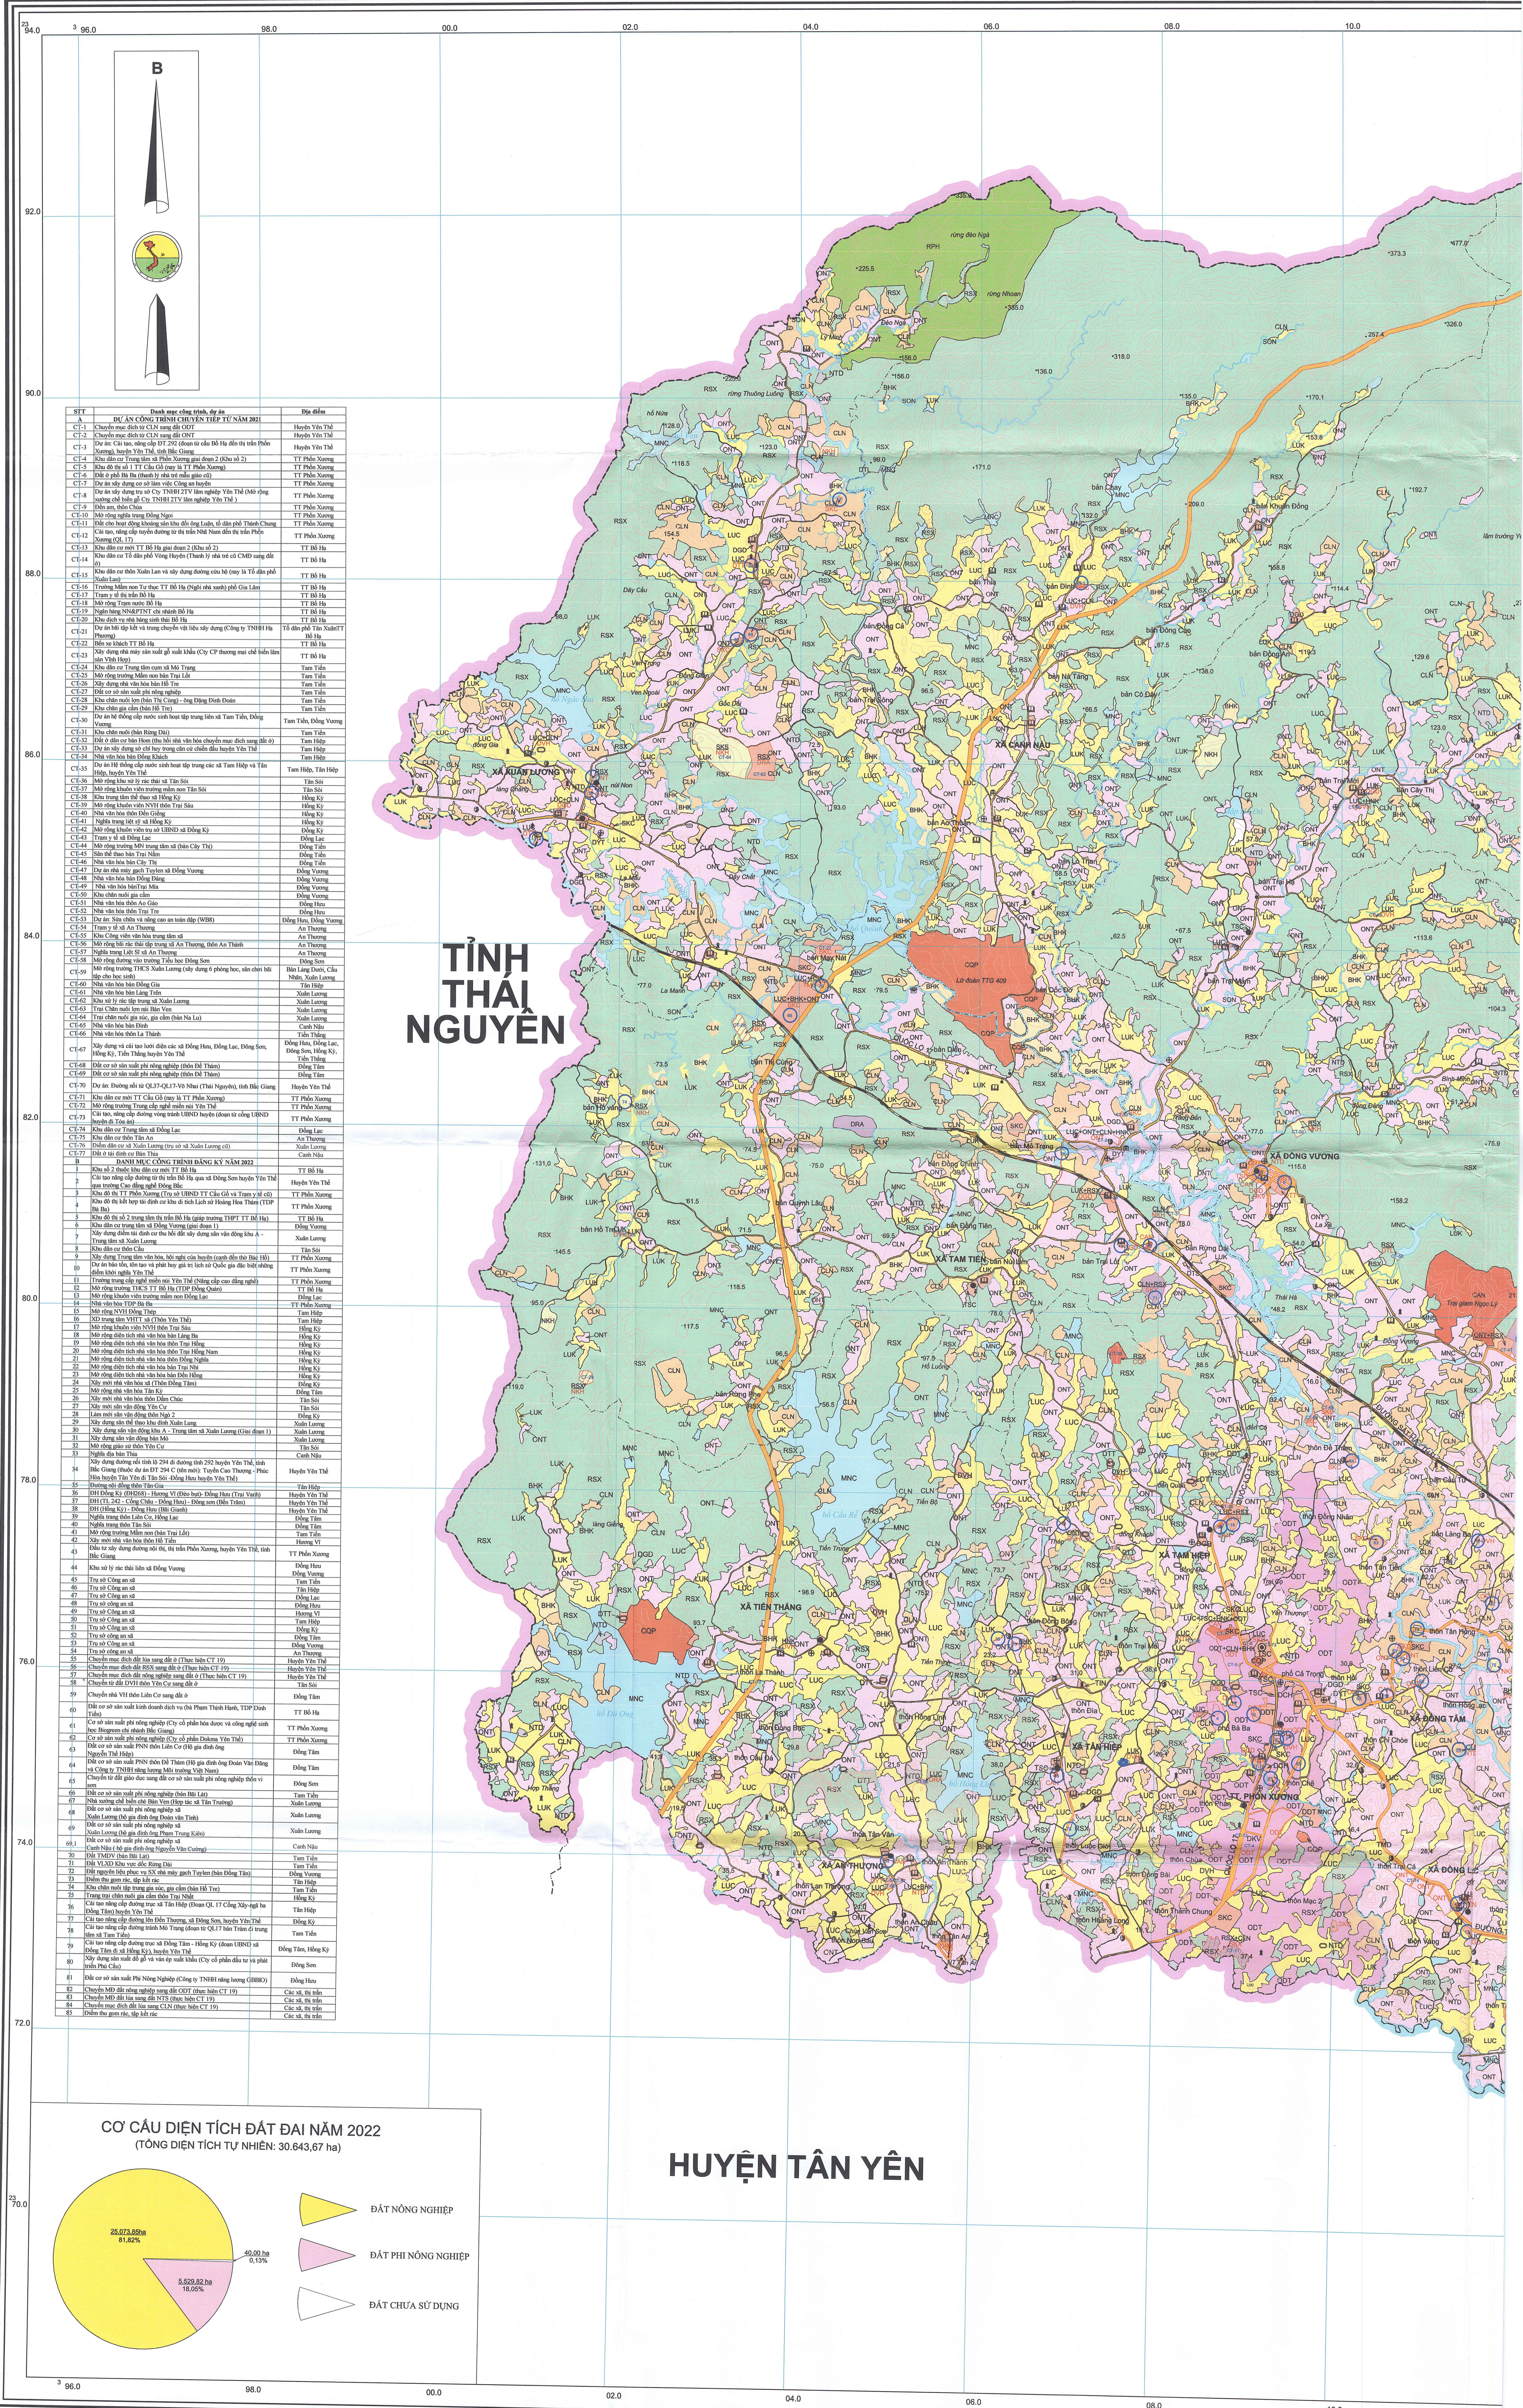

BẢN ĐỒ KẾ HOẠCH SỬ

HUYỆN YÊN THẾ - T

NGUỒN TÀI LIỆU
- Bản đồ hiện trạng sử dụng đất năm 2019 huyện Yên Thế;
- Kết quả điều tra, khảo sát trên địa bàn các xã, thị trấn;
- Bản đồ Quy hoạch sử dụng đất đến năm 2030.

TỶ LỆ 1:25.000