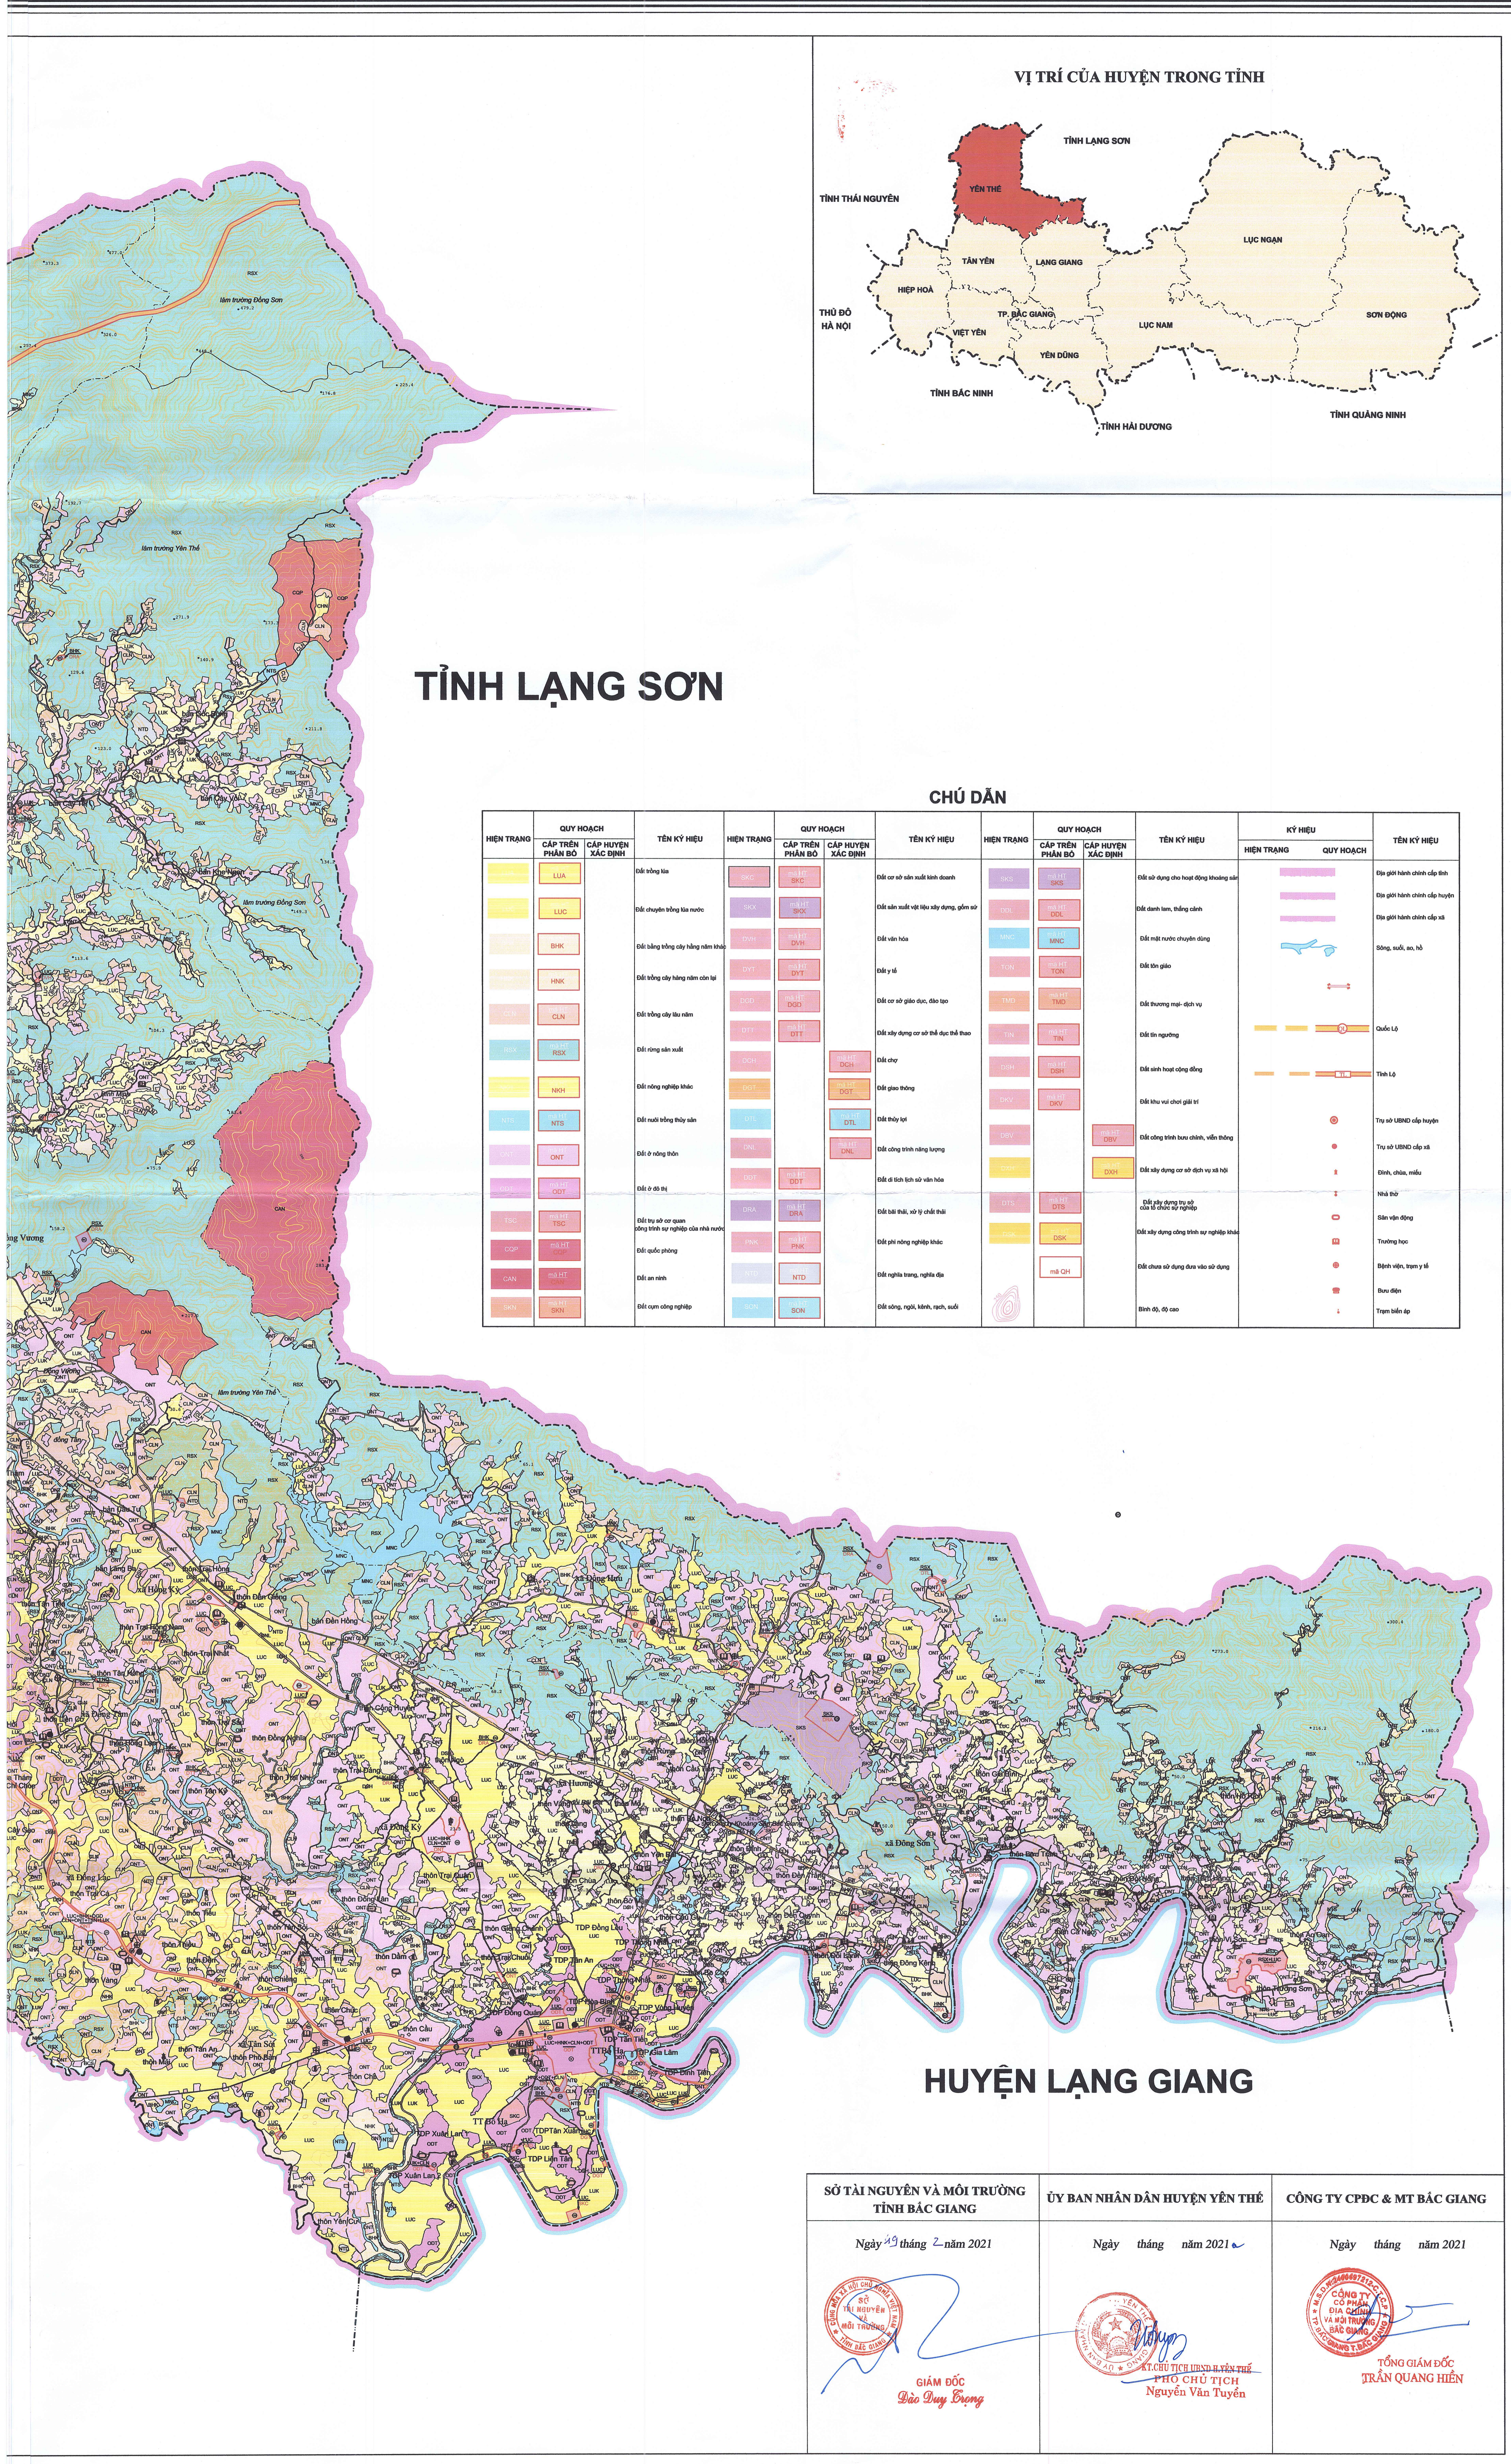

SỬ DỤNG ĐẤT NĂM 2021

- TỈNH BẮC GIANG

TỈNH LẠNG SƠN

CHÚ DẪN

QUY HOẠCH		TÊN KÝ HIỆU	QUY HOẠCH		TÊN KÝ HIỆU	QUY HOẠCH		TÊN KÝ HIỆU	KÝ HIỆU		TÊN KÝ HIỆU
HIỆN TRẠNG	CẤP TRÊN PHÂN BỐ	CẤP HUYỆN XÁC ĐỊNH	HIỆN TRẠNG	CẤP TRÊN PHÂN BỐ	CẤP HUYỆN XÁC ĐỊNH	HIỆN TRẠNG	CẤP TRÊN PHÂN BỐ	CẤP HUYỆN XÁC ĐỊNH	HIỆN TRẠNG	QUY HOẠCH	TÊN KÝ HIỆU
[Color]	LUA		[Color]	SHC		[Color]	SHC		[Color]		Đất giải hành chính cấp tỉnh
[Color]	LUC		[Color]	SHL		[Color]	SHL		[Color]		Đất giải hành chính cấp huyện
[Color]	BHK		[Color]	DH		[Color]	BND		[Color]		Đất giải hành chính cấp xã
[Color]	HNK		[Color]	DYT		[Color]	TOM		[Color]		Sông, suối, ao, hồ
[Color]	CUN		[Color]	DDT		[Color]	THD		[Color]		Đất tôn giáo
[Color]	RSK		[Color]	DDT		[Color]	THD		[Color]		Đất thương mại dịch vụ
[Color]	NKH		[Color]	DDT		[Color]	TEN		[Color]		Đất tín ngưỡng
[Color]	NHS		[Color]	DDH		[Color]	DSH		[Color]		Đất sinh hoạt cộng đồng
[Color]	OKT		[Color]	DDH		[Color]	DKV		[Color]		Đất khu vui chơi giải trí
[Color]	ODT		[Color]	DDH		[Color]	DDH		[Color]		Đất công trình văn hóa, văn nghệ
[Color]	FSC		[Color]	DDH		[Color]	DDH		[Color]		Đất xây dựng cơ sở dịch vụ xã hội
[Color]	CPK		[Color]	DDH		[Color]	DDH		[Color]		Nhà thờ
[Color]	CKN		[Color]	DDH		[Color]	DDH		[Color]		Sân vận động
[Color]	SKN		[Color]	DDH		[Color]	DDH		[Color]		Trường học
[Color]			[Color]	DDH		[Color]	DDH		[Color]		Bệnh viện, trạm y tế
[Color]			[Color]	DDH		[Color]	DDH		[Color]		Bưu điện
[Color]			[Color]	DDH		[Color]	DDH		[Color]		Trạm biến áp

TỈNH THÁI NGUYÊN

HUYỆN TÂN YÊN

NGUỒN TÀI LIỆU:
 Bản đồ hiện trạng sử dụng đất năm 2020
 Bản đồ, hồ sơ địa giới theo 364