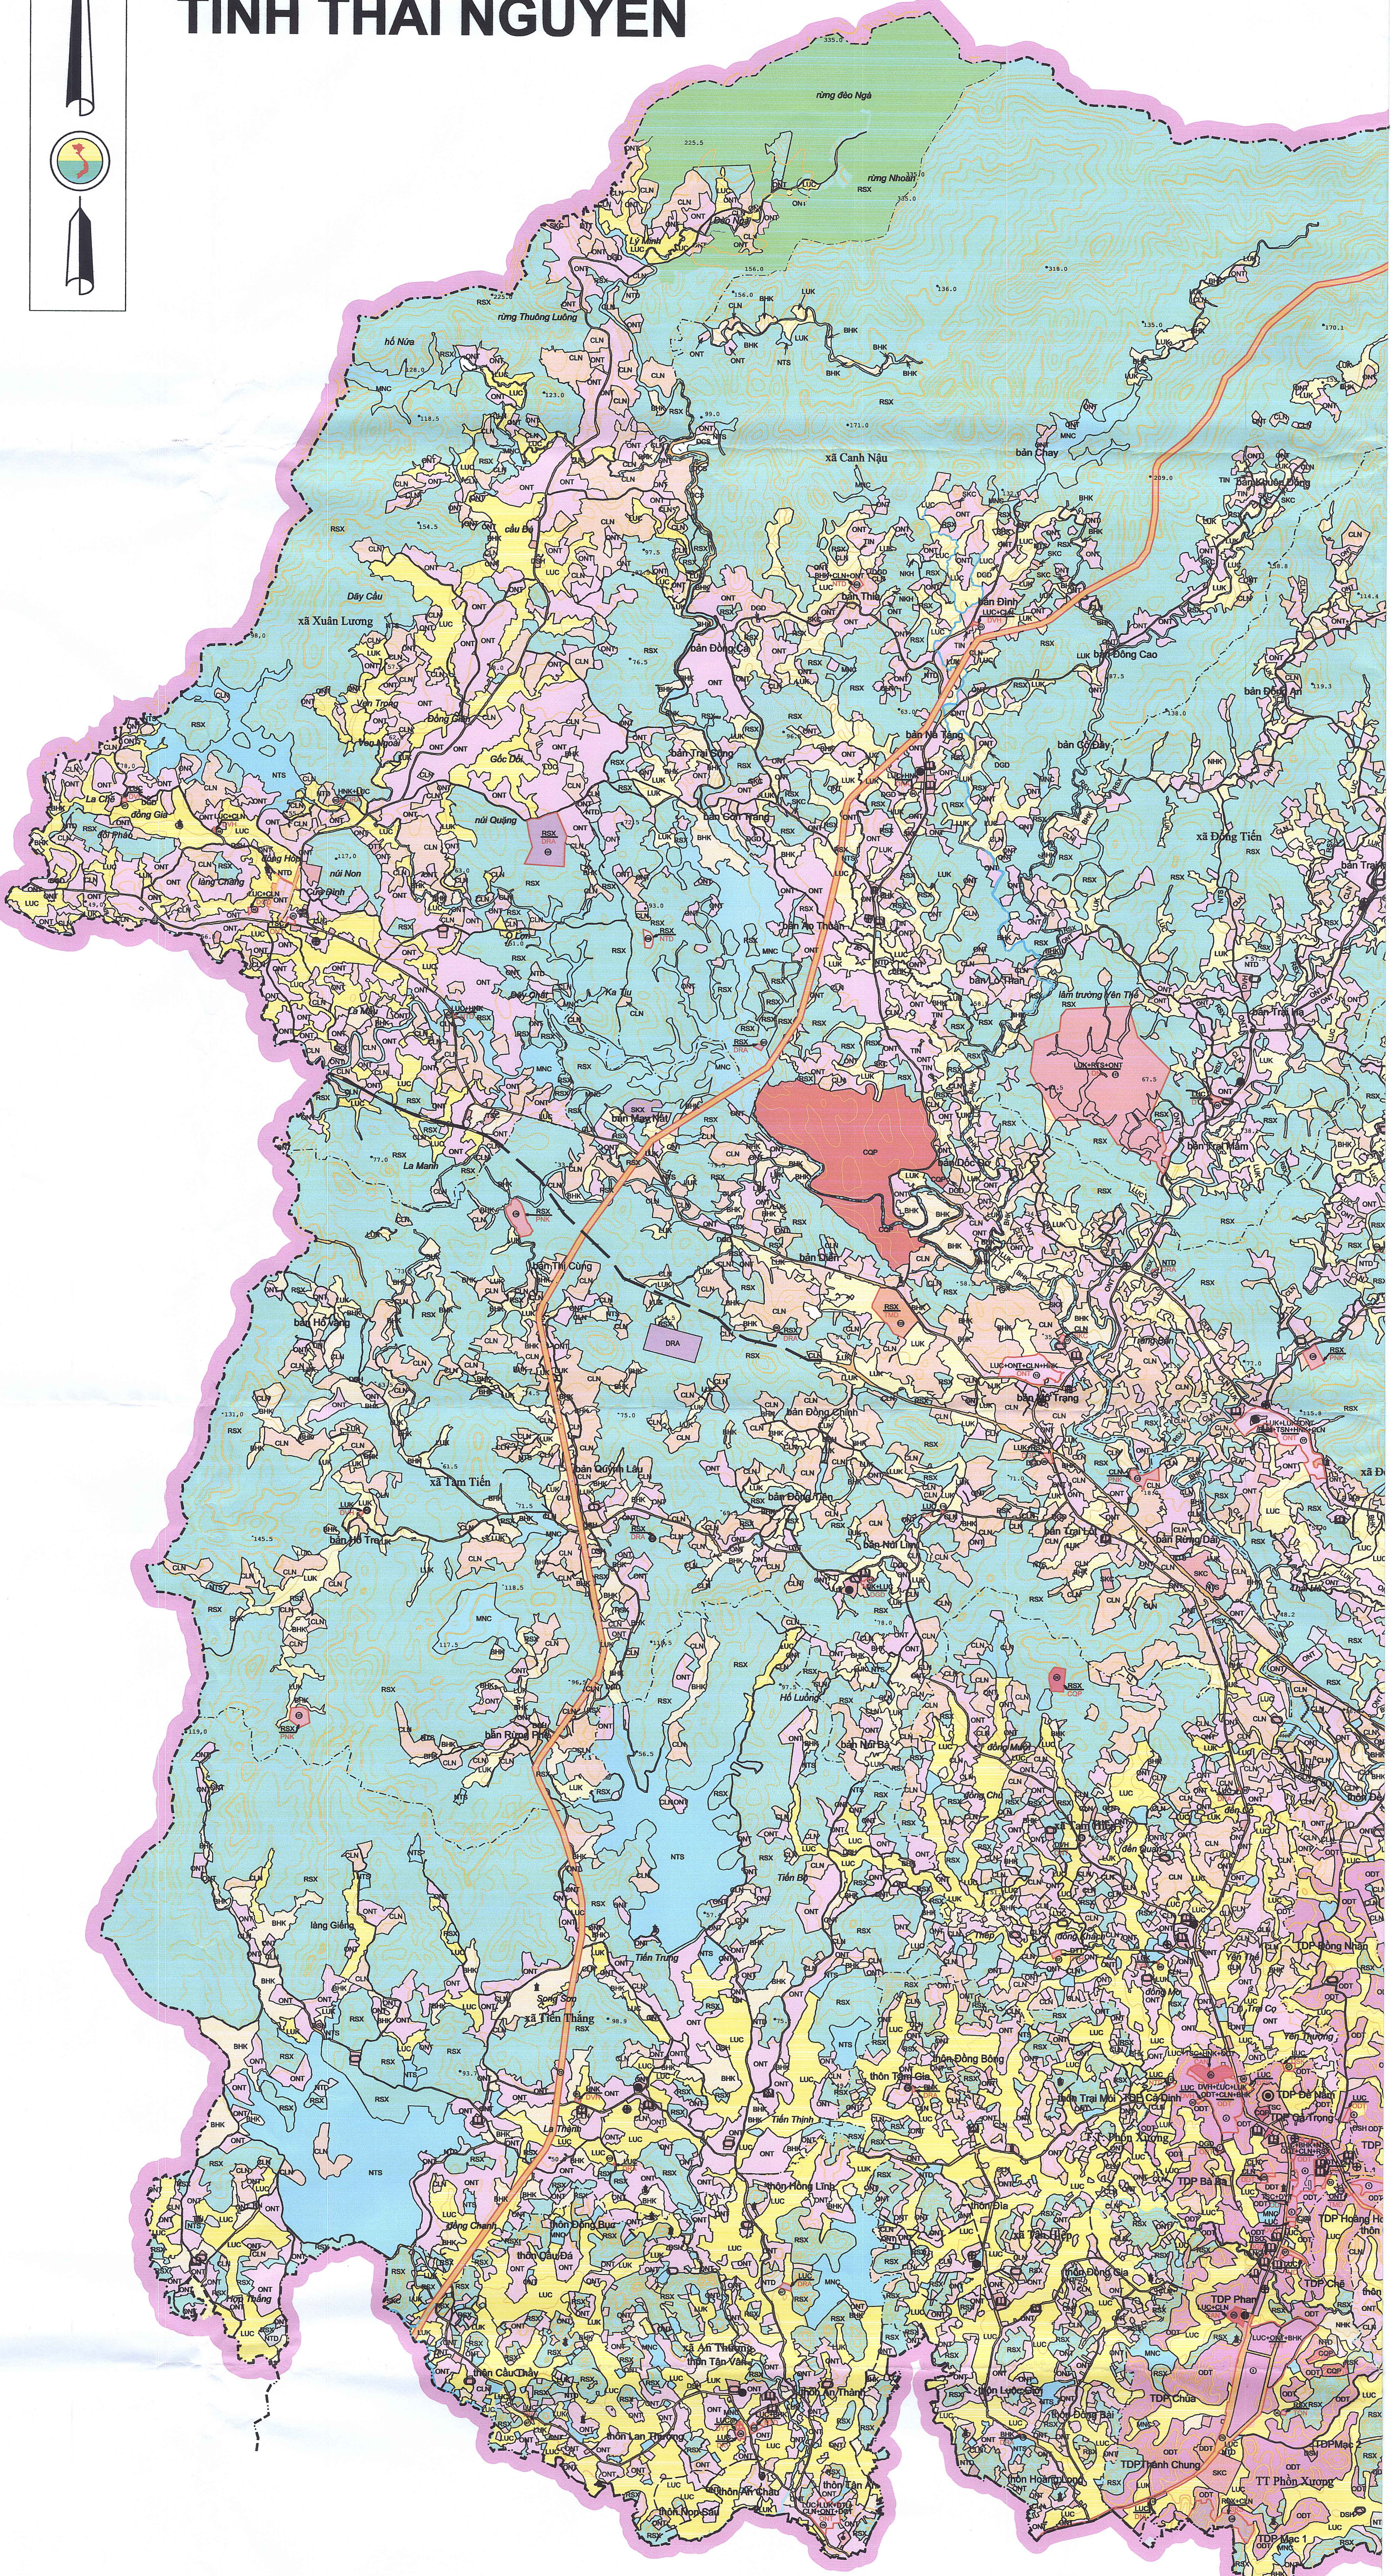

SỬ DỤNG ĐẤT NĂM 2021

- TỈNH BẮC GIANG

TỈNH LẠNG SƠN

CHÚ DẪN

QUY HOẠCH		TÊN KÝ HIỆU	QUY HOẠCH		TÊN KÝ HIỆU	QUY HOẠCH		TÊN KÝ HIỆU	KÝ HIỆU		TÊN KÝ HIỆU
HIỆN TRẠNG	CẤP TRÊN PHÂN BỐ	CẤP HUYỆN XÁC ĐỊNH	HIỆN TRẠNG	CẤP TRÊN PHÂN BỐ	CẤP HUYỆN XÁC ĐỊNH	HIỆN TRẠNG	CẤP TRÊN PHÂN BỐ	CẤP HUYỆN XÁC ĐỊNH	HIỆN TRẠNG	QUY HOẠCH	TÊN KÝ HIỆU
[Color]	LUA		[Color]	SHC		[Color]	SHC		[Color]		Đất giải hành chính cấp tỉnh
[Color]	LUC		[Color]	SHL		[Color]	SHL		[Color]		Đất giải hành chính cấp huyện
[Color]	BHK		[Color]	DH		[Color]	BND		[Color]		Đất giải hành chính cấp xã
[Color]	HNK		[Color]	DYT		[Color]	TOM		[Color]		Sông, suối, ao, hồ
[Color]	CUN		[Color]	DDT		[Color]	THD		[Color]		Đất tôn giáo
[Color]	RSK		[Color]	DDT		[Color]	THD		[Color]		Đất thương mại dịch vụ
[Color]	NKH		[Color]	DDT		[Color]	TEN		[Color]		Đất tín ngưỡng
[Color]	NHS		[Color]	DDH		[Color]	DSH		[Color]		Đất sinh hoạt cộng đồng
[Color]	OKT		[Color]	DDH		[Color]	DKV		[Color]		Đất khu vui chơi giải trí
[Color]	ODT		[Color]	DDH		[Color]	DDH		[Color]		Đất công trình văn hóa, văn nghệ
[Color]	FSC		[Color]	DDH		[Color]	DDH		[Color]		Đất xây dựng cơ sở dịch vụ xã hội
[Color]	CPK		[Color]	DDH		[Color]	DDH		[Color]		Nhà thờ
[Color]	CKN		[Color]	DDH		[Color]	DDH		[Color]		Sân vận động
[Color]	SKN		[Color]	DDH		[Color]	DDH		[Color]		Trường học
[Color]			[Color]	DDH		[Color]	DDH		[Color]		Bệnh viện, trạm y tế
[Color]			[Color]	DDH		[Color]	DDH		[Color]		Bưu điện
[Color]			[Color]	DDH		[Color]	DDH		[Color]		Trạm biến áp

TỈNH THÁI NGUYÊN

HUYỆN TÂN YÊN

NGUỒN TÀI LIỆU:
 Bản đồ hiện trạng sử dụng đất năm 2020
 Bản đồ, hồ sơ địa giới theo 364