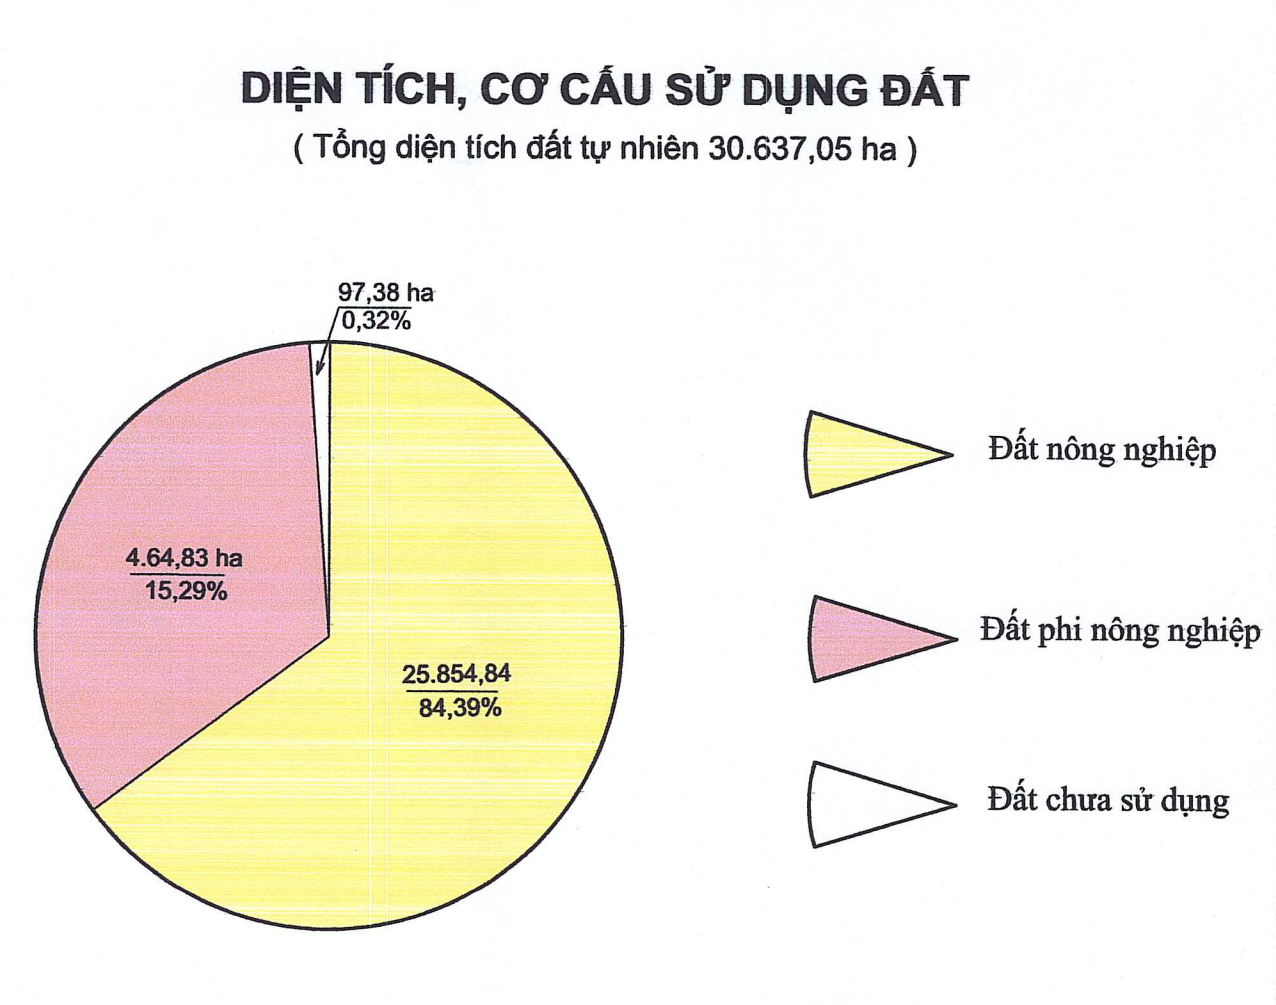

TỈNH THÁI NGUYÊN

HUYỆN TÂN YÊN

NGUỒN TÀI LIỆU:
 Bản đồ hiện trạng sử dụng đất năm 2020
 Bản đồ, hồ sơ địa giới theo 364