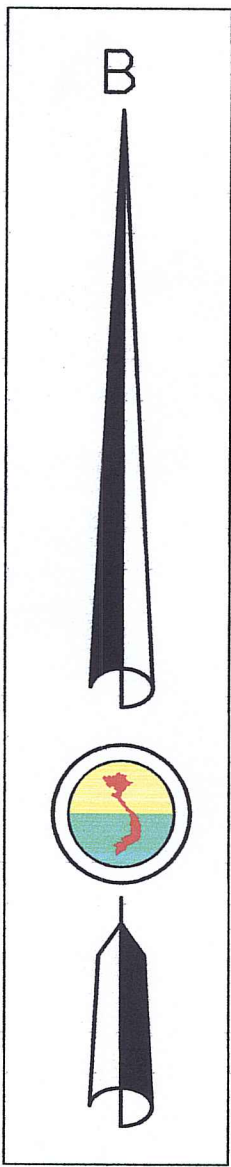

: 25000

ĐƠN VỊ XÂY DỰNG
 Công ty CP Địa chính và Môi trường Bắc Giang

BẢN ĐỒ KẾ HOẠCH SỬ DỤNG ĐẤT

HUYỆN YÊN THẾ

DANH MỤC DỰ ÁN KẾ HOẠCH SỬ DỤNG ĐẤT NĂM 2021

1	Khu dân cư trung tâm xã Phố Xương (nay là TT Phố Xương)	TT Phố Xương
2	Khu dân cư mới TT Cầu Giấy (nay là TT Phố Xương)	TT Phố Xương
3	Khu dân cư Trung tâm xã Phố Xương giai đoạn 2 (nay là TT Phố Xương)	TT Phố Xương
4	Khu dân cư số 1 TT Cầu Giấy (nay là TT Phố Xương)	TT Phố Xương
5	Điểm dân cư TT Phố Xương (Tư xã UBND TT Cầu Giấy và Trại y tế cũ)	TT Phố Xương
6	Khu dân cư Bình Hòa (nay là TT dân phố Hòa)	TT Phố Xương
7	Điểm ở phố Bà Ba (thành lập nhà ở mới sau giải tỏa)	TT Phố Xương
8	Khu dân cư số 1 thuộc khu dân cư mới TT Bồ He	TT Bồ He
9	Khu dân cư mới TT Bồ He (giai đoạn 2)	TT Bồ He
10	Khu dân cư T5 dân phố Vĩnh Huyện (Thành lập nhà ở mới cũ CHM sang đất ở)	TT Bồ He
11	Khu dân cư thôn Xuân Lan và xây dựng đường cầu bê tông (nay là TT dân phố Xuân Lan)	TT Bồ He
12	Khu dân cư Trung tâm cụm xã Mộ Trưng	Xã Tam Tiến
13	Khu dân cư thôn Trại Chuối 1	Xã Đồng Kỳ
14	Khu dân cư thôn Cổng Châu, xã Đồng Hưu	Xã Đồng Hưu
15	Điểm ở dân cư thôn Hòa (sau giải tỏa và chuyển mục đích sang đất ở)	Xã Tam Hiệp
16	Khu dân cư thôn Trại Hồng	Xã Hồng Kỳ
17	Khu dân cư Trung tâm xã Đồng Vương	Xã Đồng Vương
18	Khu dân cư Trại Quán	Xã Đồng Kỳ
19	Khu dân cư thôn Tân An	Xã An Thượng
20	Khu dân cư xã Xuân Lương (Đoạn xã Xuân Lương cũ)	Xã Xuân Lương
21	Khu dân cư Trung tâm xã Đồng Lạc	Huyện Yên Thế
22	Chuyển mục đích từ đất lúa sang đất ở để xây dựng và một số trường hợp vì phạm vi của khu phân lô quy hoạch 1/10000 (Đoạn quy hoạch xã Hùng Hải)	Huyện Yên Thế
23	Chuyển mục đích từ CLN sang đất ODT	Huyện Yên Thế
24	Chuyển mục đích từ CLN sang đất CNV	Huyện Yên Thế
25	Dự án xây dựng cơ sở làm việc Công an huyện	TT Phố Xương
26	Dự án xây dựng cơ sở hạ tầng cầu cống cho huyện Yên Thế	Xã Tam Hiệp
27	Khu liên hợp thể thao huyện	TT Phố Xương
28	Dự án xây dựng trụ sở Ủy TWKH 2TV liên huyện Yên Thế	TT Phố Xương
29	Dự án bảo tồn, tôn tạo và phát huy giá trị lịch sử Quốc gia đặc biệt những di sản văn hóa Yên Thế (giai đoạn 1)	TT Phố Xương
30	Ngân hàng NHMPTT chi nhánh Bồ He	TT Bồ He
31	Mở rộng nhà văn hóa phố Cầu Giấy	TT Phố Xương
32	Mở rộng trường THPT Yên Thế	TT Phố Xương
33	Mở rộng trường Trung cấp nghề miền núi Yên Thế	TT Phố Xương
34	Trường mầm non Tư học TT Bồ He (ngôi nhà cũ) phố Cầu Giấy	TT Bồ He
35	Đền An, thôn Chấn	TT Phố Xương
36	Trạm y tế xã An Thượng	TT Bồ He
37	Trạm y tế xã An Thượng	Xã An Thượng
38	Khu Công viên văn hóa trung tâm xã	Xã Tam Tiến
39	Mở rộng trường mầm non thôn Trại Lát	Xã Tam Tiến
40	Xây dựng nhà văn hóa thôn Hồ Trơ	Xã Tam Tiến
41	Mở rộng trường THCS Tam Tiến	Xã Tam Tiến
42	Mở rộng khuôn viên trụ sở UBND xã Đồng Kỳ	Xã Đồng Kỳ
43	Mở rộng trường MN trung tâm xã (phần Cây Thị)	Xã Đồng Tiến
44	Mở rộng Trường trung học cơ sở Đồng Sơn	Xã Đồng Sơn
45	Mở rộng trường Tiểu học xã Đồng Sơn	Xã Đồng Sơn
46	Mở rộng trường THCS Xuân Lương (đây dựng 6 phòng học, sân chơi MTTT cho học sinh)	Xã Xuân Lương
47	Nhà văn hóa thôn Đồng Đa	Xã Xuân Lương
48	Nhà văn hóa thôn Lương Thiện	Xã Xuân Lương
49	Sân thể thao thôn Trại Nham	Xã Đồng Tiến
50	Nhà văn hóa thôn Cây Thị	Xã Đồng Tiến
51	Nhà văn hóa thôn Dân Giảng	Xã Hồng Kỳ
52	Khu trung tâm thể thao xã Hồng Kỳ	Xã Hồng Kỳ
53	Mở rộng khuôn viên NHV thôn Trại Sào	Xã Hồng Kỳ
54	Mở rộng khuôn viên trường mầm non Tân Sỏi	Xã Tân Sỏi
55	Mở rộng trường Tiểu học	Xã Tân Sỏi
56	Nhà văn hóa thôn La Thành	Xã Tiến Thắng
57	Nhà văn hóa thôn Đồng Khánh	Xã Tam Hiệp
58	Nhà văn hóa thôn Đồng Đông	Xã Đồng Vương
59	Nhà văn hóa thôn Trại Mía	Xã Đồng Vương
60	Nhà văn hóa thôn An Giáo	Xã Đồng Hưu
61	Trường THCS Đồng Hưu	Xã Đồng Hưu
62	NHVN thôn Trại Trơ	Xã Đồng Hưu
63	Nhà văn hóa thôn Đình	Xã Canh Hòa
64	Mở rộng khuôn viên thể thao thôn Tân Kỳ	Xã Đồng Tân
65	Trạm y tế xã Đồng Lạc	Xã Đồng Lạc
66	Biển thủy nội địa thôn Dân Tiến	TT Bồ He
67	Biển thủy nội địa thôn Xuân Tiến	TT Bồ He
68	Biển thủy nội địa thôn Xuân Lan	TT Bồ He
69	Biển thủy nội địa phố Cầu Giấy	TT Bồ He
70	Biển thủy nội địa phố Tân Tiến	TT Bồ He
71	Dự án Đường số 10 QL.37.QL.17-18 (Thị trấn Yên Thế, tỉnh Bắc Giang)	Huyện Yên Thế
72	Dự án Cải tạo, nâng cấp ĐT.292 (Đoạn từ cầu Bồ He đến thị trấn Phố Xương), huyện Yên Thế, tỉnh Bắc Giang	Huyện Yên Thế
73	Đường giao thông liên xã Đồng Sơn, Đồng Hưu, Xuân Lương, Canh Hòa	Huyện Yên Thế
74	Cải tạo, nâng cấp tuyến đường từ thị trấn Hòa An đến thị trấn Phố Xương (QL.17)	TT Phố Xương
75	Mở rộng đường TL.294 (Tân Sỏi) ở Nhà Nham	Xã Tân Sỏi
76	Dự án hệ thống cấp nước sinh hoạt tập trung liên xã Tam Tiến, Đồng Vương	Xã Đồng Vương
77	Dự án hệ thống cấp nước sinh hoạt tập trung các xã Tam Hiệp và Tân Hiệp, huyện Yên Thế	Tân Hiệp
78	Mở rộng Trạm nước Bồ He	TT Bồ He
79	Dự án: Sửa chữa và nâng cấp an toàn đập (M&E)	Xã Đồng Vương
80	Điểm tập kết rác các thôn	Xã Đồng Hưu
81	Mở rộng bãi rác ĐM M&E - TT Bồ He	TT Bồ He
82	Điểm tập kết rác các thôn, bản	Xã Đồng Tiến
83	Điểm tập kết rác các thôn, bản	Xã Đồng Vương
84	Điểm tập kết rác các thôn, bản	Xã Đồng Tân
85	Điểm tập kết rác các thôn, bản	Xã Xuân Lương
86	Điểm tập kết rác các thôn, bản	Xã An Thượng
87	Điểm tập kết rác các thôn, bản	Xã Tam Tiến
88	Khu xử lý rác tập trung thôn Đồng Khánh	Xã Đồng Sơn
89	Điểm tập kết rác các thôn, bản	Xã Đồng Sơn
90	Điểm tập kết rác các thôn, bản	Xã Đồng Kỳ
91	Điểm tập kết rác các thôn, bản	Xã Xuân Lương
92	Khu xử lý rác tập trung thôn Cán Trung	Xã Canh Hòa
93	Điểm tập kết rác các thôn, bản	Xã Canh Hòa
94	Khu xử lý rác tập trung thôn M&E	Xã Hương Việt
95	Điểm tập kết rác các thôn, bản	Xã Hương Việt
96	Mở rộng Khu xử lý rác tập trung	Xã Tân Sỏi
97	Điểm tập kết rác các thôn, bản	Xã Tân Sỏi
98	Điểm tập kết rác các thôn, bản	Xã Tam Hiệp
99	Điểm tập kết rác các thôn, bản	Xã Tân Hiệp
100	Điểm tập kết rác các thôn, bản	Xã Tiến Thắng
101	Điểm tập kết rác các thôn, bản	Xã Hồng Kỳ
102	Khu xử lý rác tập trung xã Xuân Lương	Xã Xuân Lương
103	Khu xử lý rác thải xã Đồng Vương	Xã Đồng Vương
104	Ngành trang trại ở xã An Thượng	Xã An Thượng
105	Ngành trang trại ở xã Hồng Kỳ	Xã Hồng Kỳ
106	Ngành trang trại chăn nuôi lợn	Xã Canh Hòa
107	Ngành trang trại chăn nuôi lợn	Xã Canh Hòa
108	Ngành trang trại chăn nuôi lợn	Xã Đồng Sơn
109	Mở rộng ngành trang trại lợn Cầu - Hồng Lạc	Xã Đồng Tân
110	Mở rộng ngành trang trại lợn Tân Sỏi	Xã Đồng Tân
111	Mở rộng ngành trang trại lợn Ngòi	TT Phố Xương
112	Xây dựng và cải tạo đập các xã Canh Hòa, Đồng Tiến, Đồng Vương, Tam Tiến huyện Yên Thế	Xã Tam Tiến
113	Xây dựng và cải tạo đập các xã Đồng Hòa, Đồng Lạc, Đồng Sơn, Hồng Kỳ, Tiến Thắng huyện Yên Thế	Xã Tiến Thắng
114	Dự án đường dây và trạm biến áp điện 110KV Tân Yên	TT Phố Xương
115	Dự án đường dây và trạm biến áp điện 110KV Tân Yên	Huyện Yên Thế
116	Nhà máy phát điện năng lượng mặt trời	Xã Đồng Tiến
117	Cửa hàng xăng dầu T5 dân phố Chấn	TT Phố Xương
118	Dự án xây dựng trạm biến áp và đường dây trung áp xã Phố Xương	TT Bồ He
119	Đổi địa chỉ lập bản đồ và chuyển mục đích đất đai (CT THNH) xã Phố Xương	TT Bồ He
120	Khu dân cư xã Phố Xương (giai đoạn 2)	TT Bồ He
121	Đất cơ sở sản xuất phi nông nghiệp	Xã Đồng Sơn
122	Đất cơ sở sản xuất phi nông nghiệp	Xã Tam Tiến
123	Xây dựng nhà máy sản xuất gỗ xuất khẩu (Công ty CP Thương mại chế biến lâm sản Việt Nga)	TT Bồ He
124	Khu chăn nuôi gia cầm	Xã Đồng Vương
125	Khu chăn nuôi lợn (thôn Trại Công) - xã Đồng Đình Đuan	Xã Tam Tiến
126	Khu chăn nuôi lợn (thôn Hồ Trơ)	Xã Tam Tiến
127	Đất cho thuê nông nghiệp sản xuất rau củ quả, đất dân phố Thành Chung	TT Phố Xương
128	Bãi đỗ xe ô tô thôn Suối Dục	Xã Đồng Hưu