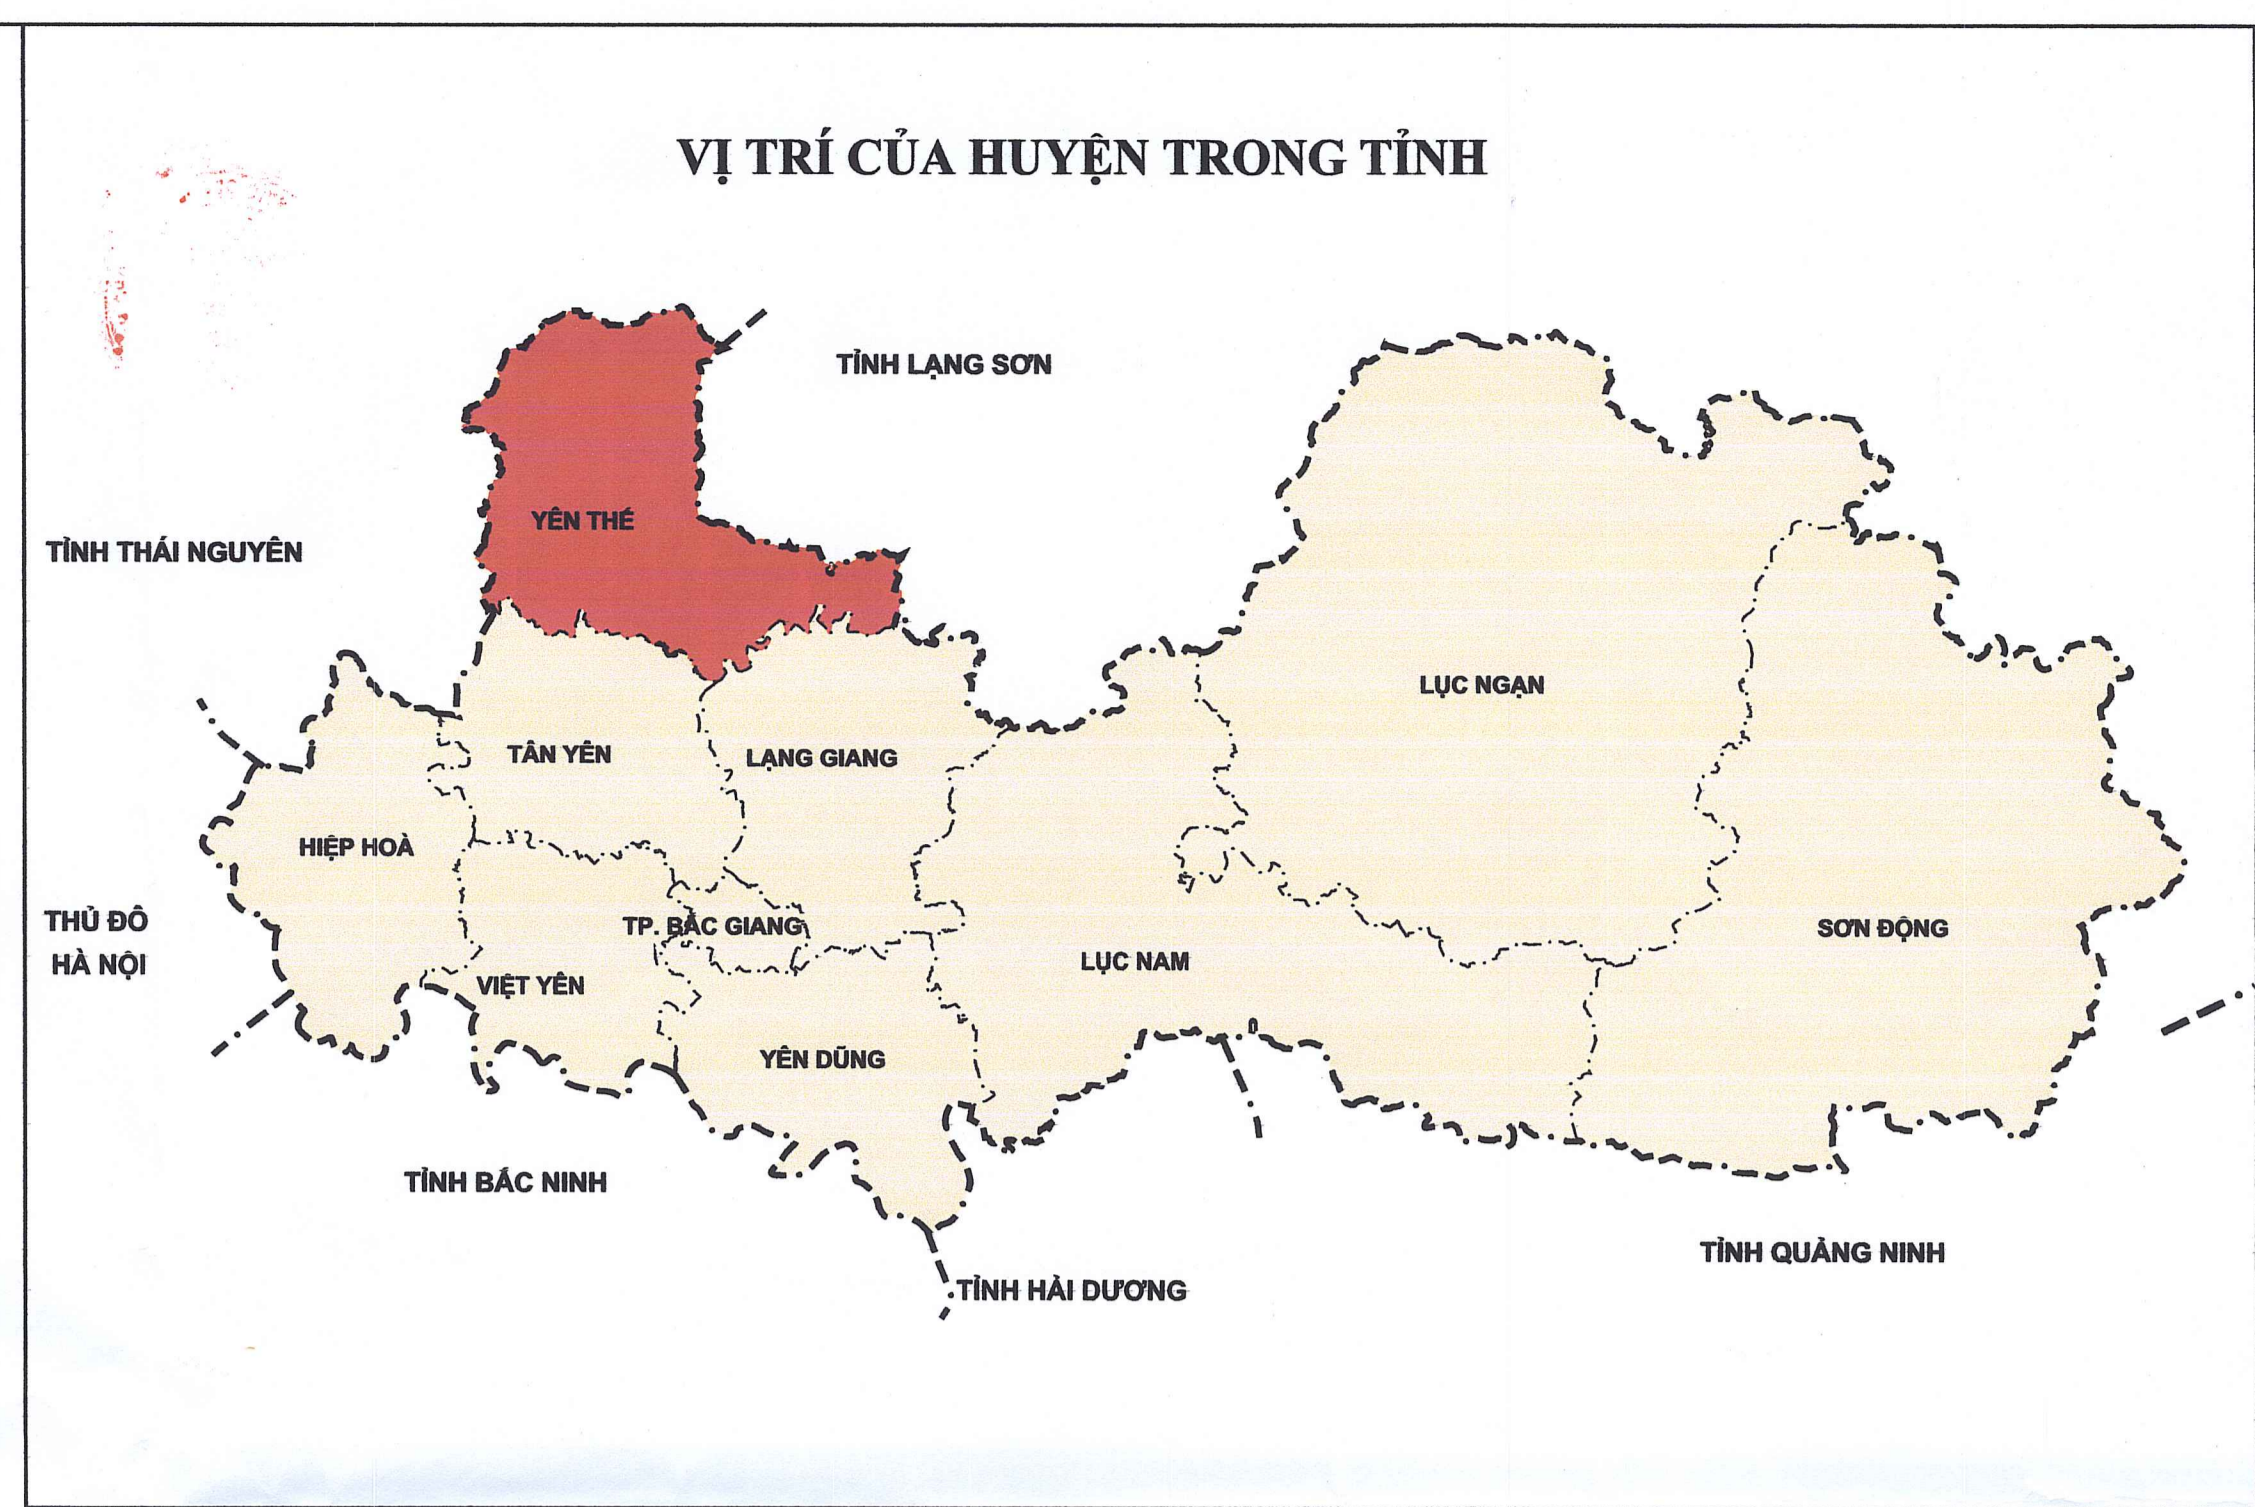

SỬ DỤNG ĐẤT NĂM 2021

- TỈNH BẮC GIANG

TỈNH LẠNG SƠN

CHÚ DẪN

QUY HOẠCH		TÊN KÝ HIỆU	QUY HOẠCH		TÊN KÝ HIỆU	QUY HOẠCH		TÊN KÝ HIỆU	KÝ HIỆU		TÊN KÝ HIỆU
HIỆN TRẠNG	CẤP TRÊN PHÂN BỐ	CẤP HUYỆN XÁC ĐỊNH	HIỆN TRẠNG	CẤP TRÊN PHÂN BỐ	CẤP HUYỆN XÁC ĐỊNH	HIỆN TRẠNG	CẤP TRÊN PHÂN BỐ	CẤP HUYỆN XÁC ĐỊNH	HIỆN TRẠNG	QUY HOẠCH	TÊN KÝ HIỆU
[Color]	LUA		[Color]	SHC		[Color]	SHC		[Color]		Đất giải hành chính cấp tỉnh
[Color]	LUC		[Color]	SHL		[Color]	SHL		[Color]		Đất giải hành chính cấp huyện
[Color]	BHK		[Color]	DH		[Color]	BND		[Color]		Đất giải hành chính cấp xã
[Color]	HNK		[Color]	DYT		[Color]	TOM		[Color]		Sông, suối, ao, hồ
[Color]	CUN		[Color]	DDT		[Color]	THD		[Color]		Đất tôn giáo
[Color]	RSK		[Color]	DDT		[Color]	THD		[Color]		Đất thương mại dịch vụ
[Color]	NKH		[Color]	DDT		[Color]	TEN		[Color]		Đất tín ngưỡng
[Color]	NHS		[Color]	DDH		[Color]	DSH		[Color]		Đất sinh hoạt cộng đồng
[Color]	OKT		[Color]	DDH		[Color]	DKV		[Color]		Đất khu vui chơi giải trí
[Color]	ODT		[Color]	DDH		[Color]	DDH		[Color]		Đất công trình văn hóa, văn nghệ
[Color]	FSC		[Color]	DDH		[Color]	DDH		[Color]		Đất xây dựng cơ sở dịch vụ xã hội
[Color]	CPK		[Color]	DDH		[Color]	DDH		[Color]		Nhà thờ
[Color]	CKN		[Color]	DDH		[Color]	DDH		[Color]		Sân vận động
[Color]	SKN		[Color]	DDH		[Color]	DDH		[Color]		Trường học
[Color]			[Color]	DDH		[Color]	DDH		[Color]		Bệnh viện, trạm y tế
[Color]			[Color]	DDH		[Color]	DDH		[Color]		Bưu điện
[Color]			[Color]	DDH		[Color]	DDH		[Color]		Trạm biến áp

HUYỆN LẠNG GIANG

SỞ TÀI NGUYÊN VÀ MÔI TRƯỜNG TỈNH BẮC GIANG Ngày 19 tháng 2 năm 2021 GIÁM ĐỐC Dao Duy Trung	ỦY BAN NHÂN DÂN HUYỆN YÊN THẾ Ngày tháng năm 2021 KT. CHỦ TỊCH UBND HUYỆN TT. CHỦ TỊCH Nguyễn Văn Tuyên	CÔNG TY CPĐC & MT BẮC GIANG Ngày tháng năm 2021 TỔNG GIÁM ĐỐC TRẦN QUANG HIẾN
--	--	---

TỈNH THÁI NGUYÊN

HUYỆN TÂN YÊN

NGUỒN TÀI LIỆU:
 Bản đồ hiện trạng sử dụng đất năm 2020
 Bản đồ, hồ sơ địa giới theo 364