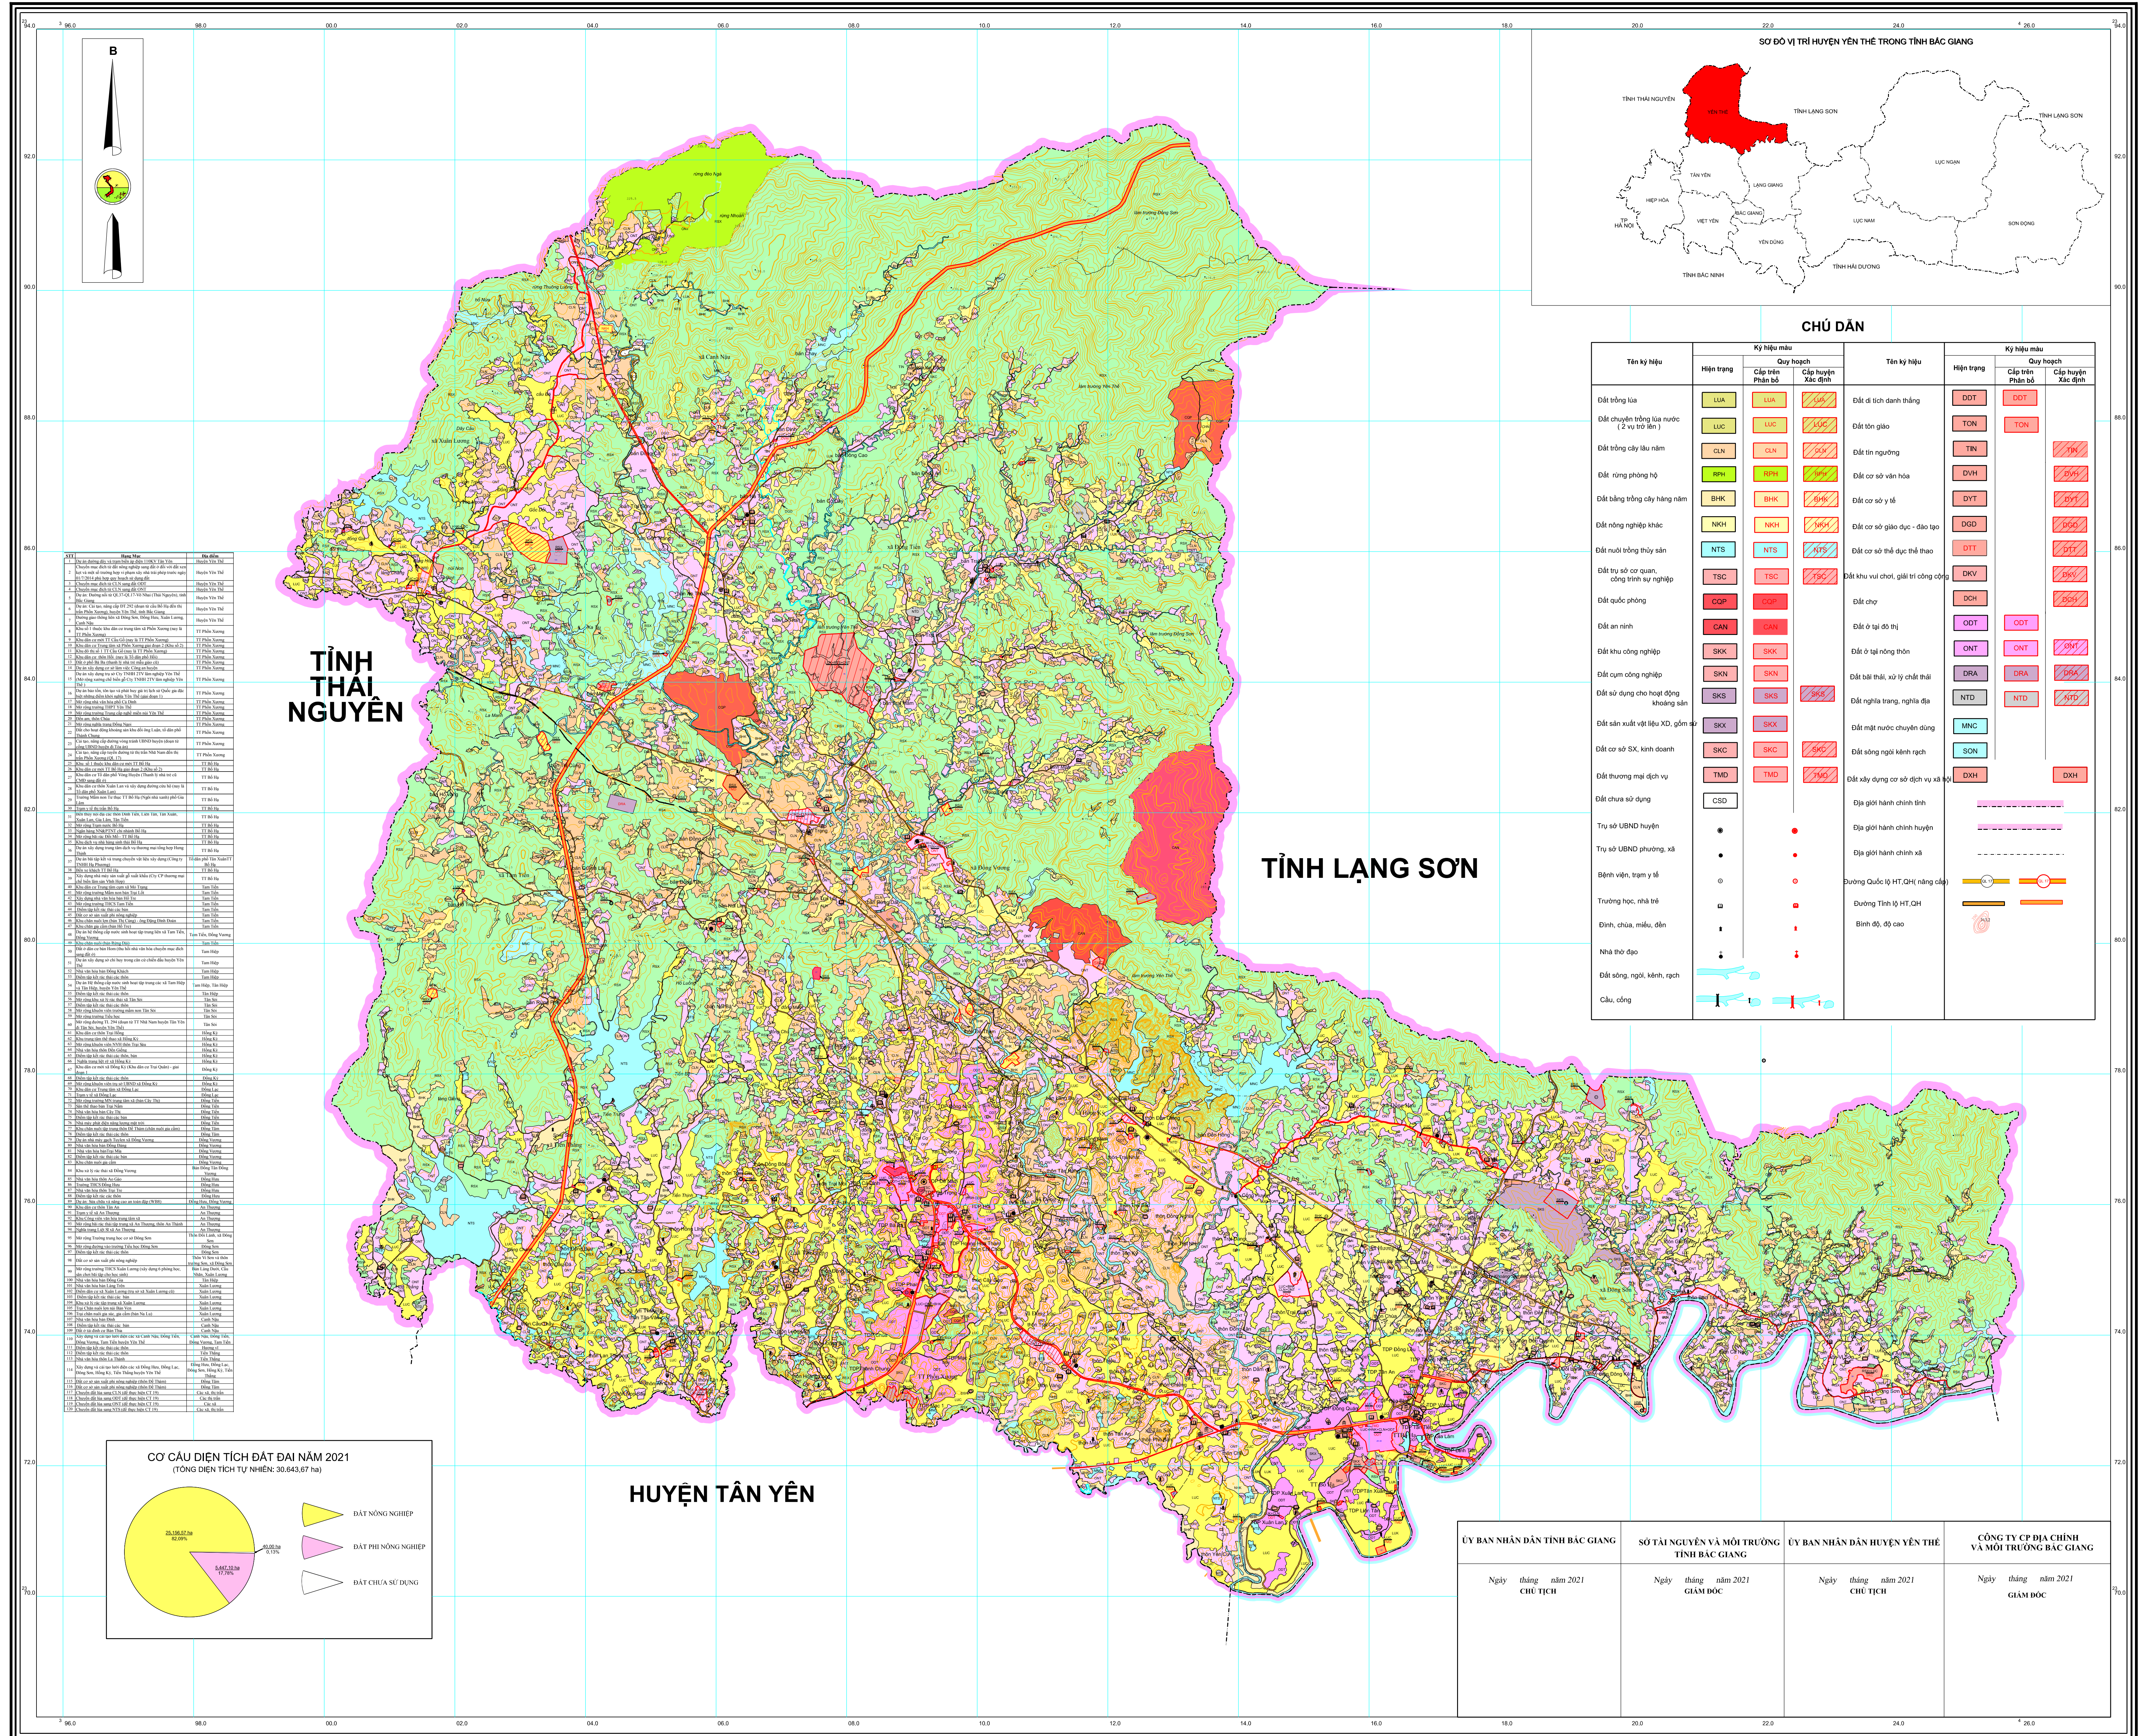

BẢN ĐỒ ĐIỀU CHỈNH KẾ HOẠCH SỬ DỤNG ĐẤT NĂM 2021

HUYỆN YÊN THẾ - TỈNH BẮC GIANG

CHỮ ĐÁN

Tên ký hiệu	Quy hoạch		Tên ký hiệu	Quy hoạch	
	Hiện trạng	Xác định		Hiện trạng	Xác định
Đất trồng lúa	LUA	LUA	Đất đã tích danh thắng	DDT	DDT
Đất chuyên trồng lúa nước (2 vụ trở lên)	LUC	LUC	Đất tôn giáo	TON	TON
Đất trồng cây lâu năm	CLN	CLN	Đất tín ngưỡng	TIN	TIN
Đất rừng phòng hộ	RPH	RPH	Đất cơ sở văn hóa	DVH	DVH
Đất trồng cây hàng năm	BHK	BHK	Đất cơ sở y tế	DYT	DYT
Đất nông nghiệp khác	NKH	NKH	Đất cơ sở giáo dục - đào tạo	DGD	DGD
Đất nuôi trồng thủy sản	NTS	NTS	Đất cơ sở thể thao	DTT	DTT
Đất sử dụng cho cơ quan, công trình sự nghiệp	TSC	TSC	Đất khu vui chơi, giải trí công cộng	DKV	DKV
Đất quốc phòng	QOP	QOP	Đất chợ	DCH	DCH
Đất an ninh	CAN	CAN	Đất ở tại đô thị	ODT	ODT
Đất khu công nghiệp	SKN	SKN	Đất ở tại nông thôn	ONT	ONT
Đất cụm công nghiệp	SKN	SKN	Đất bãi thải, xử lý chất thải	DRA	DRA
Đất sử dụng cho hoạt động khoáng sản	SKS	SKS	Đất nghĩa trang, nghĩa địa	NTD	NTD
Đất sản xuất vật liệu XD, gốm sứ	SKX	SKX	Đất mặt nước chuyên dùng	MNC	MNC
Đất cơ sở SX, kinh doanh	SKC	SKC	Đất sông ngòi kênh rạch	SON	SON
Đất thương mại dịch vụ	TMD	TMD	Đất xây dựng cơ sở dịch vụ xã hội	DXH	DXH
Đất chưa sử dụng	CSD	CSD	Địa giới hành chính tỉnh		
Trụ sở UBND huyện			Địa giới hành chính huyện		
Trụ sở UBND phường, xã			Địa giới hành chính xã		
Bệnh viện, trạm y tế			Đường Quốc lộ HT, QH nâng cấp		
Trường học, nhà trẻ			Đường Tỉnh lộ HT, QH		
Đình, chùa, miếu, đền			Biên độ, độ cao		
Nhà thờ đạo					
Đất sông, ngòi, kênh, rạch					
Cầu, cống					

ỦY BAN NHÂN DÂN TỈNH BẮC GIANG	SỞ TÀI NGUYÊN VÀ MÔI TRƯỜNG TỈNH BẮC GIANG	ỦY BAN NHÂN DÂN HUYỆN YÊN THẾ	CÔNG TY CP ĐỊA CHÍNH VÀ MÔI TRƯỜNG BẮC GIANG
Ngày tháng năm 2021 CHỦ TỊCH	Ngày tháng năm 2021 GIÁM ĐỐC	Ngày tháng năm 2021 CHỦ TỊCH	Ngày tháng năm 2021 GIÁM ĐỐC

TỶ LỆ 1:25 000

ĐƠN VỊ XÂY DỰNG
CÔNG TY CP ĐỊA CHÍNH
VÀ MÔI TRƯỜNG BẮC GIANG