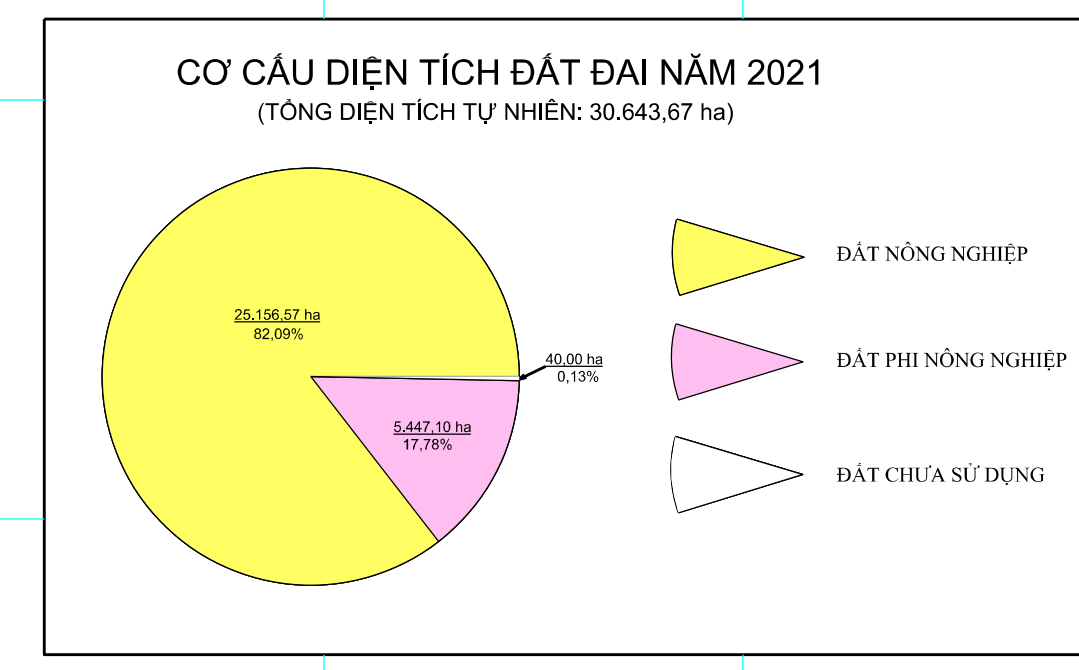

ỦY BAN NHÂN DÂN TỈNH BẮC GIANG	SỞ TÀI NGUYÊN VÀ MÔI TRƯỜNG TỈNH BẮC GIANG	ỦY BAN NHÂN DÂN HUYỆN YÊN THẾ	CÔNG TY CP ĐỊA CHÍNH VÀ MÔI TRƯỜNG BẮC GIANG
Ngày tháng năm 2021 CHỦ TỊCH	Ngày tháng năm 2021 GIÁM ĐỐC	Ngày tháng năm 2021 CHỦ TỊCH	Ngày tháng năm 2021 GIÁM ĐỐC

TỶ LỆ 1:25 000

ĐƠN VỊ XÂY DỰNG
CÔNG TY CP ĐỊA CHÍNH
VÀ MÔI TRƯỜNG BẮC GIANG