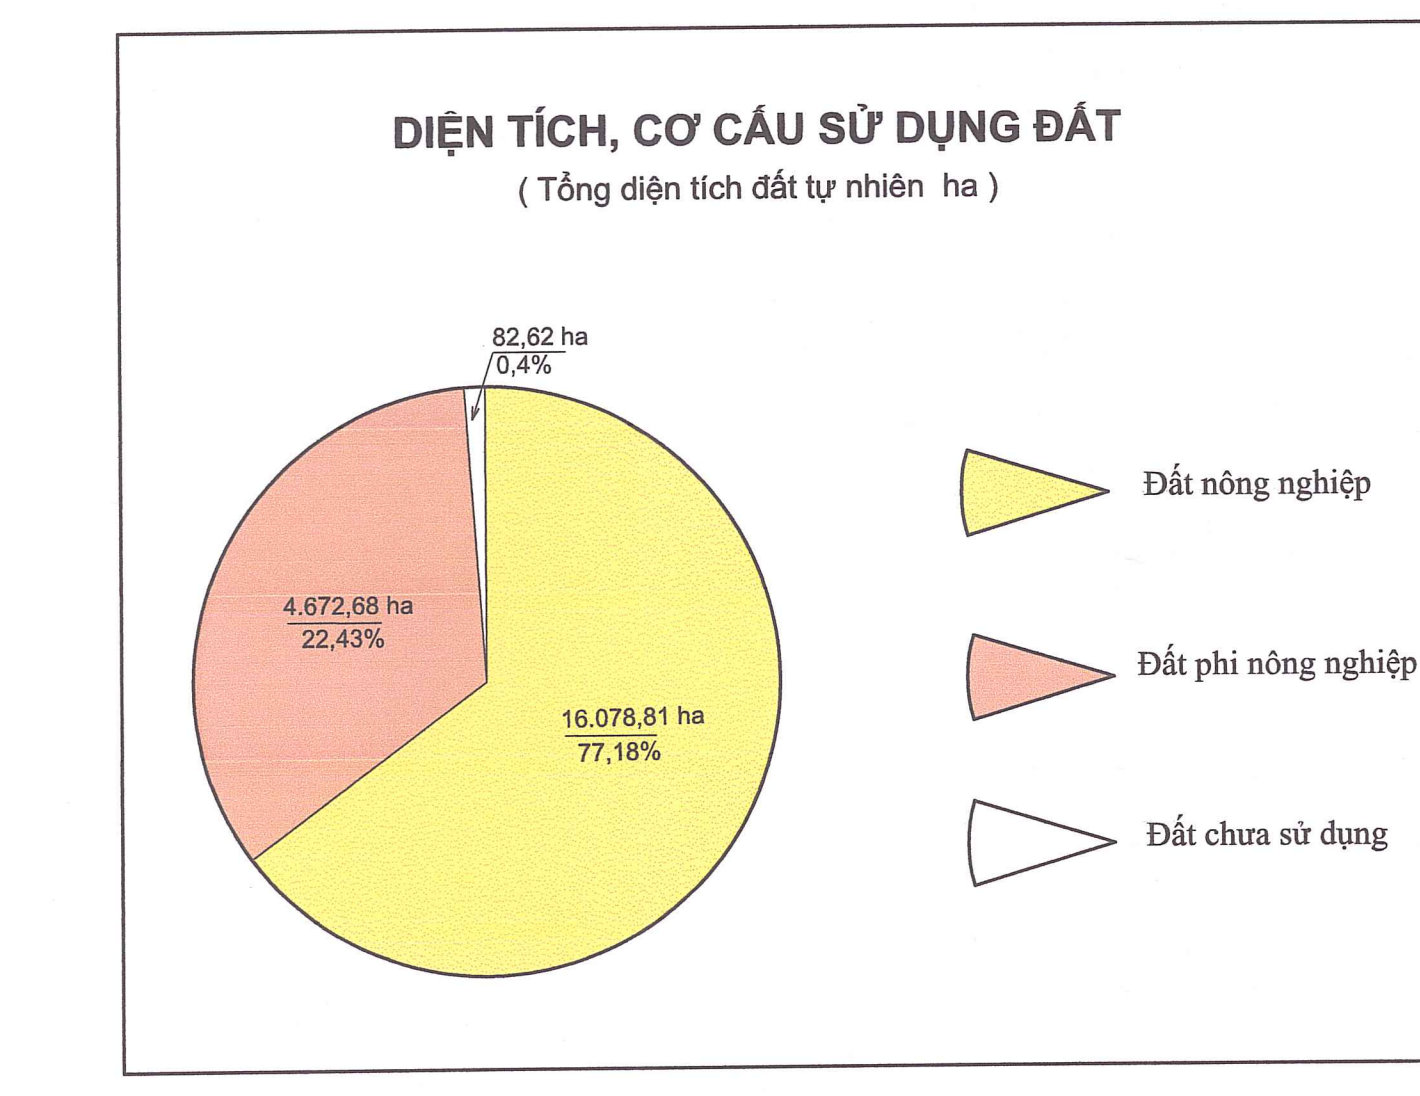

HUYỆN TÂN YÊN

HUYỆN LẠNG GIANG

UBND TỈNH BẮC GIANG	SỞ TÀI NGUYÊN VÀ MÔI TRƯỜNG TỈNH BẮC GIANG	ỦY BAN NHÂN DÂN HUYỆN YÊN THẾ	CÔNG TY CPDC & MT BẮC GIANG
Ngày tháng năm 2020	Ngày 03 tháng 5 năm 2020	Ngày 28 tháng 2 năm 2020	Ngày 28 tháng 2 năm 2020

NGUỒN TÀI LIỆU:
Bản đồ hiện trạng sử dụng đất năm 2018
Bản đồ, hồ sơ địa giới theo 364

TỶ LỆ: 25000

ĐƠN VỊ XÂY DỰNG
Công ty CP Địa chính và Môi Trường Bắc Giang