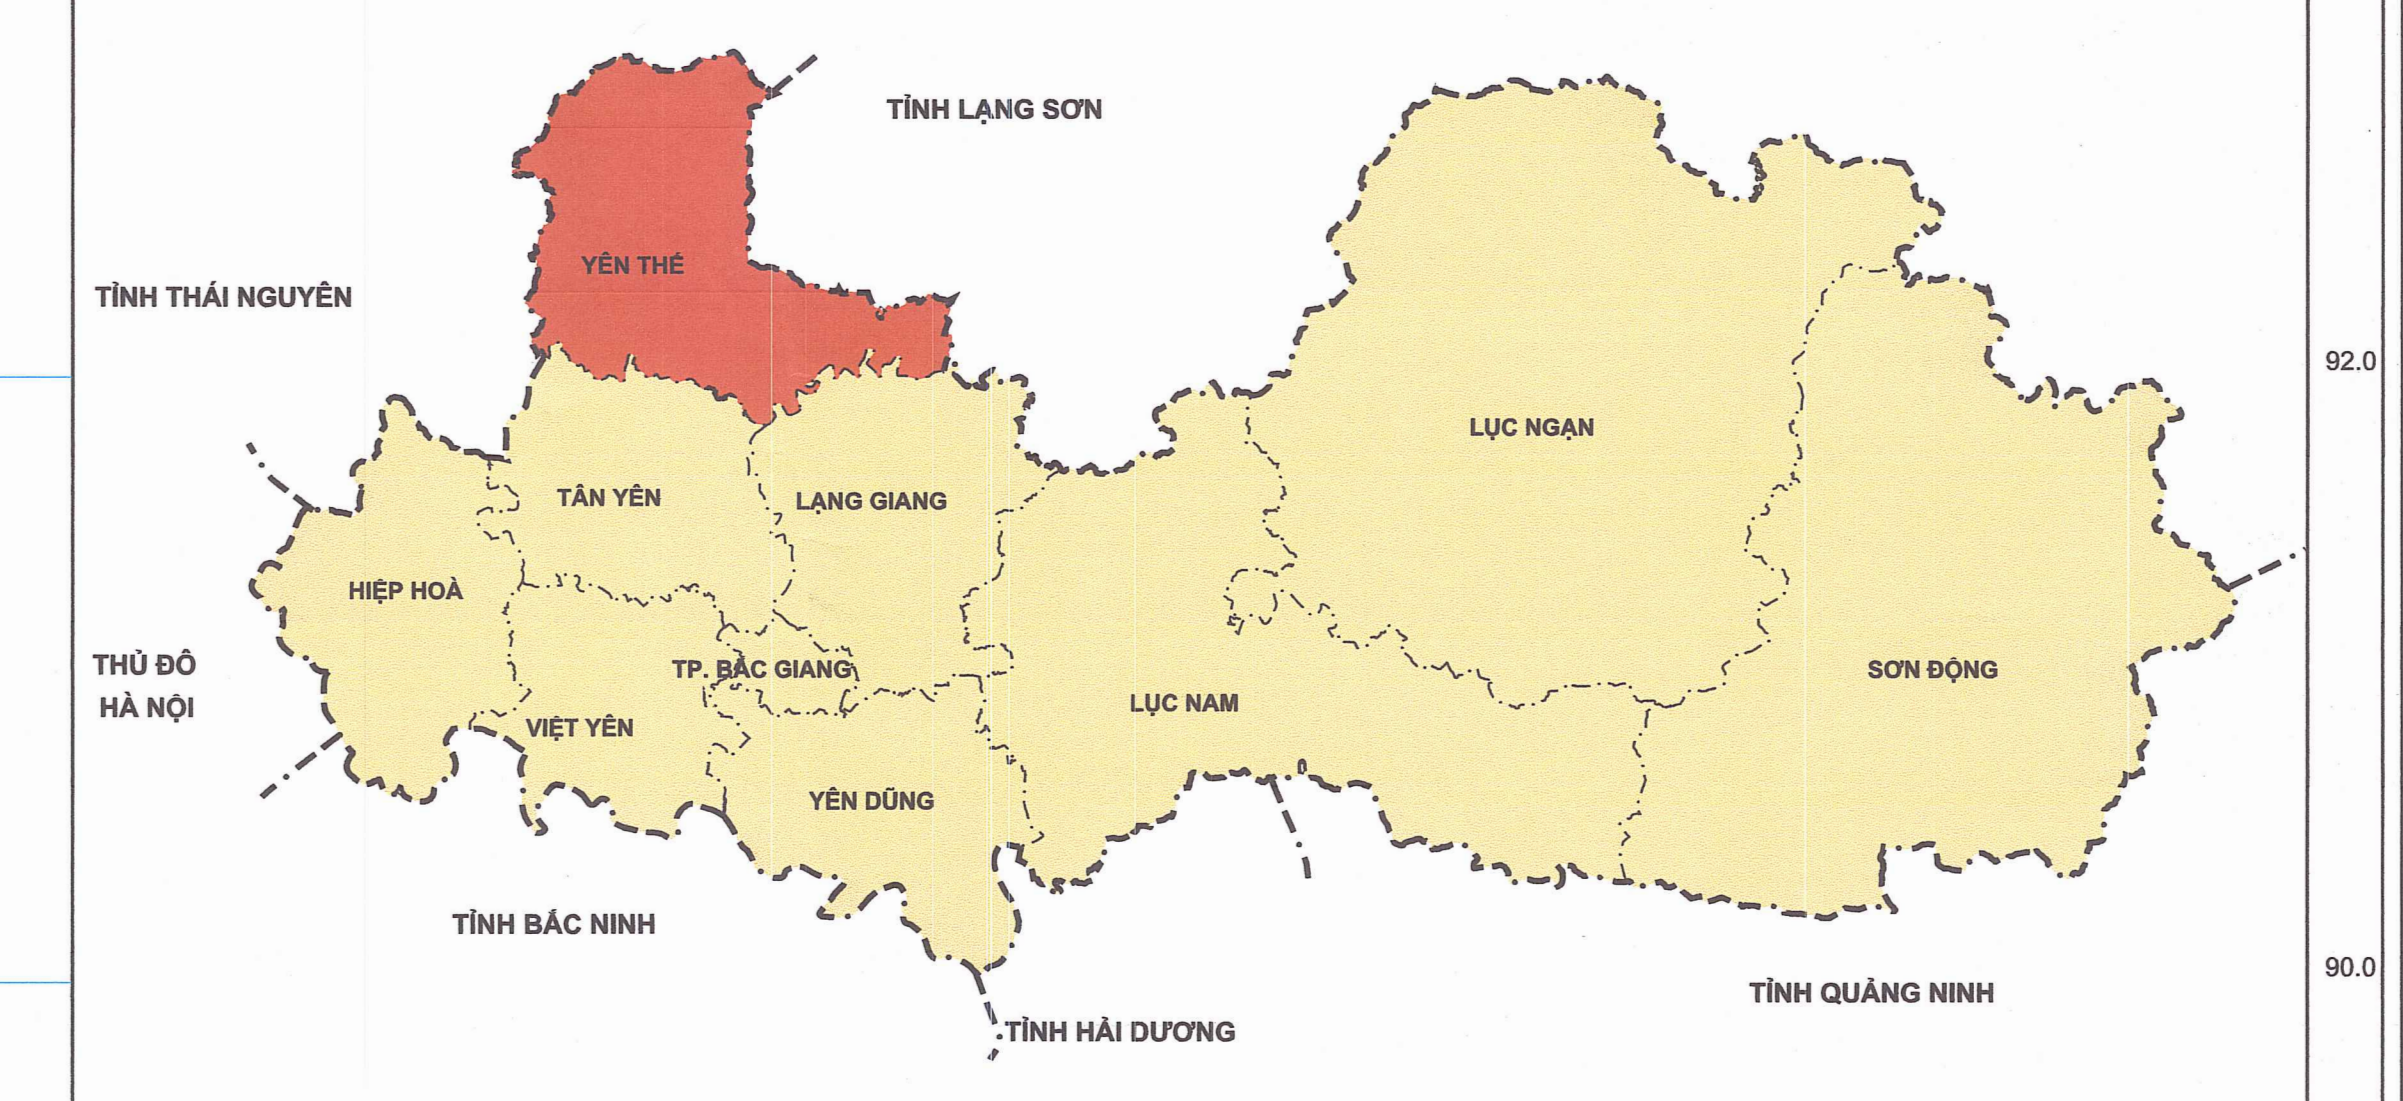

BẢN ĐỒ KẾ HOẠCH SỬ DỤNG ĐẤT NĂM 2020

HUYỆN YÊN THẾ - TỈNH BẮC GIANG

VỊ TRÍ CỦA HUYỆN TRONG TỈNH

TỈNH THÁI NGUYÊN

TỈNH LẠNG SƠN

CHỮ ĐẪN