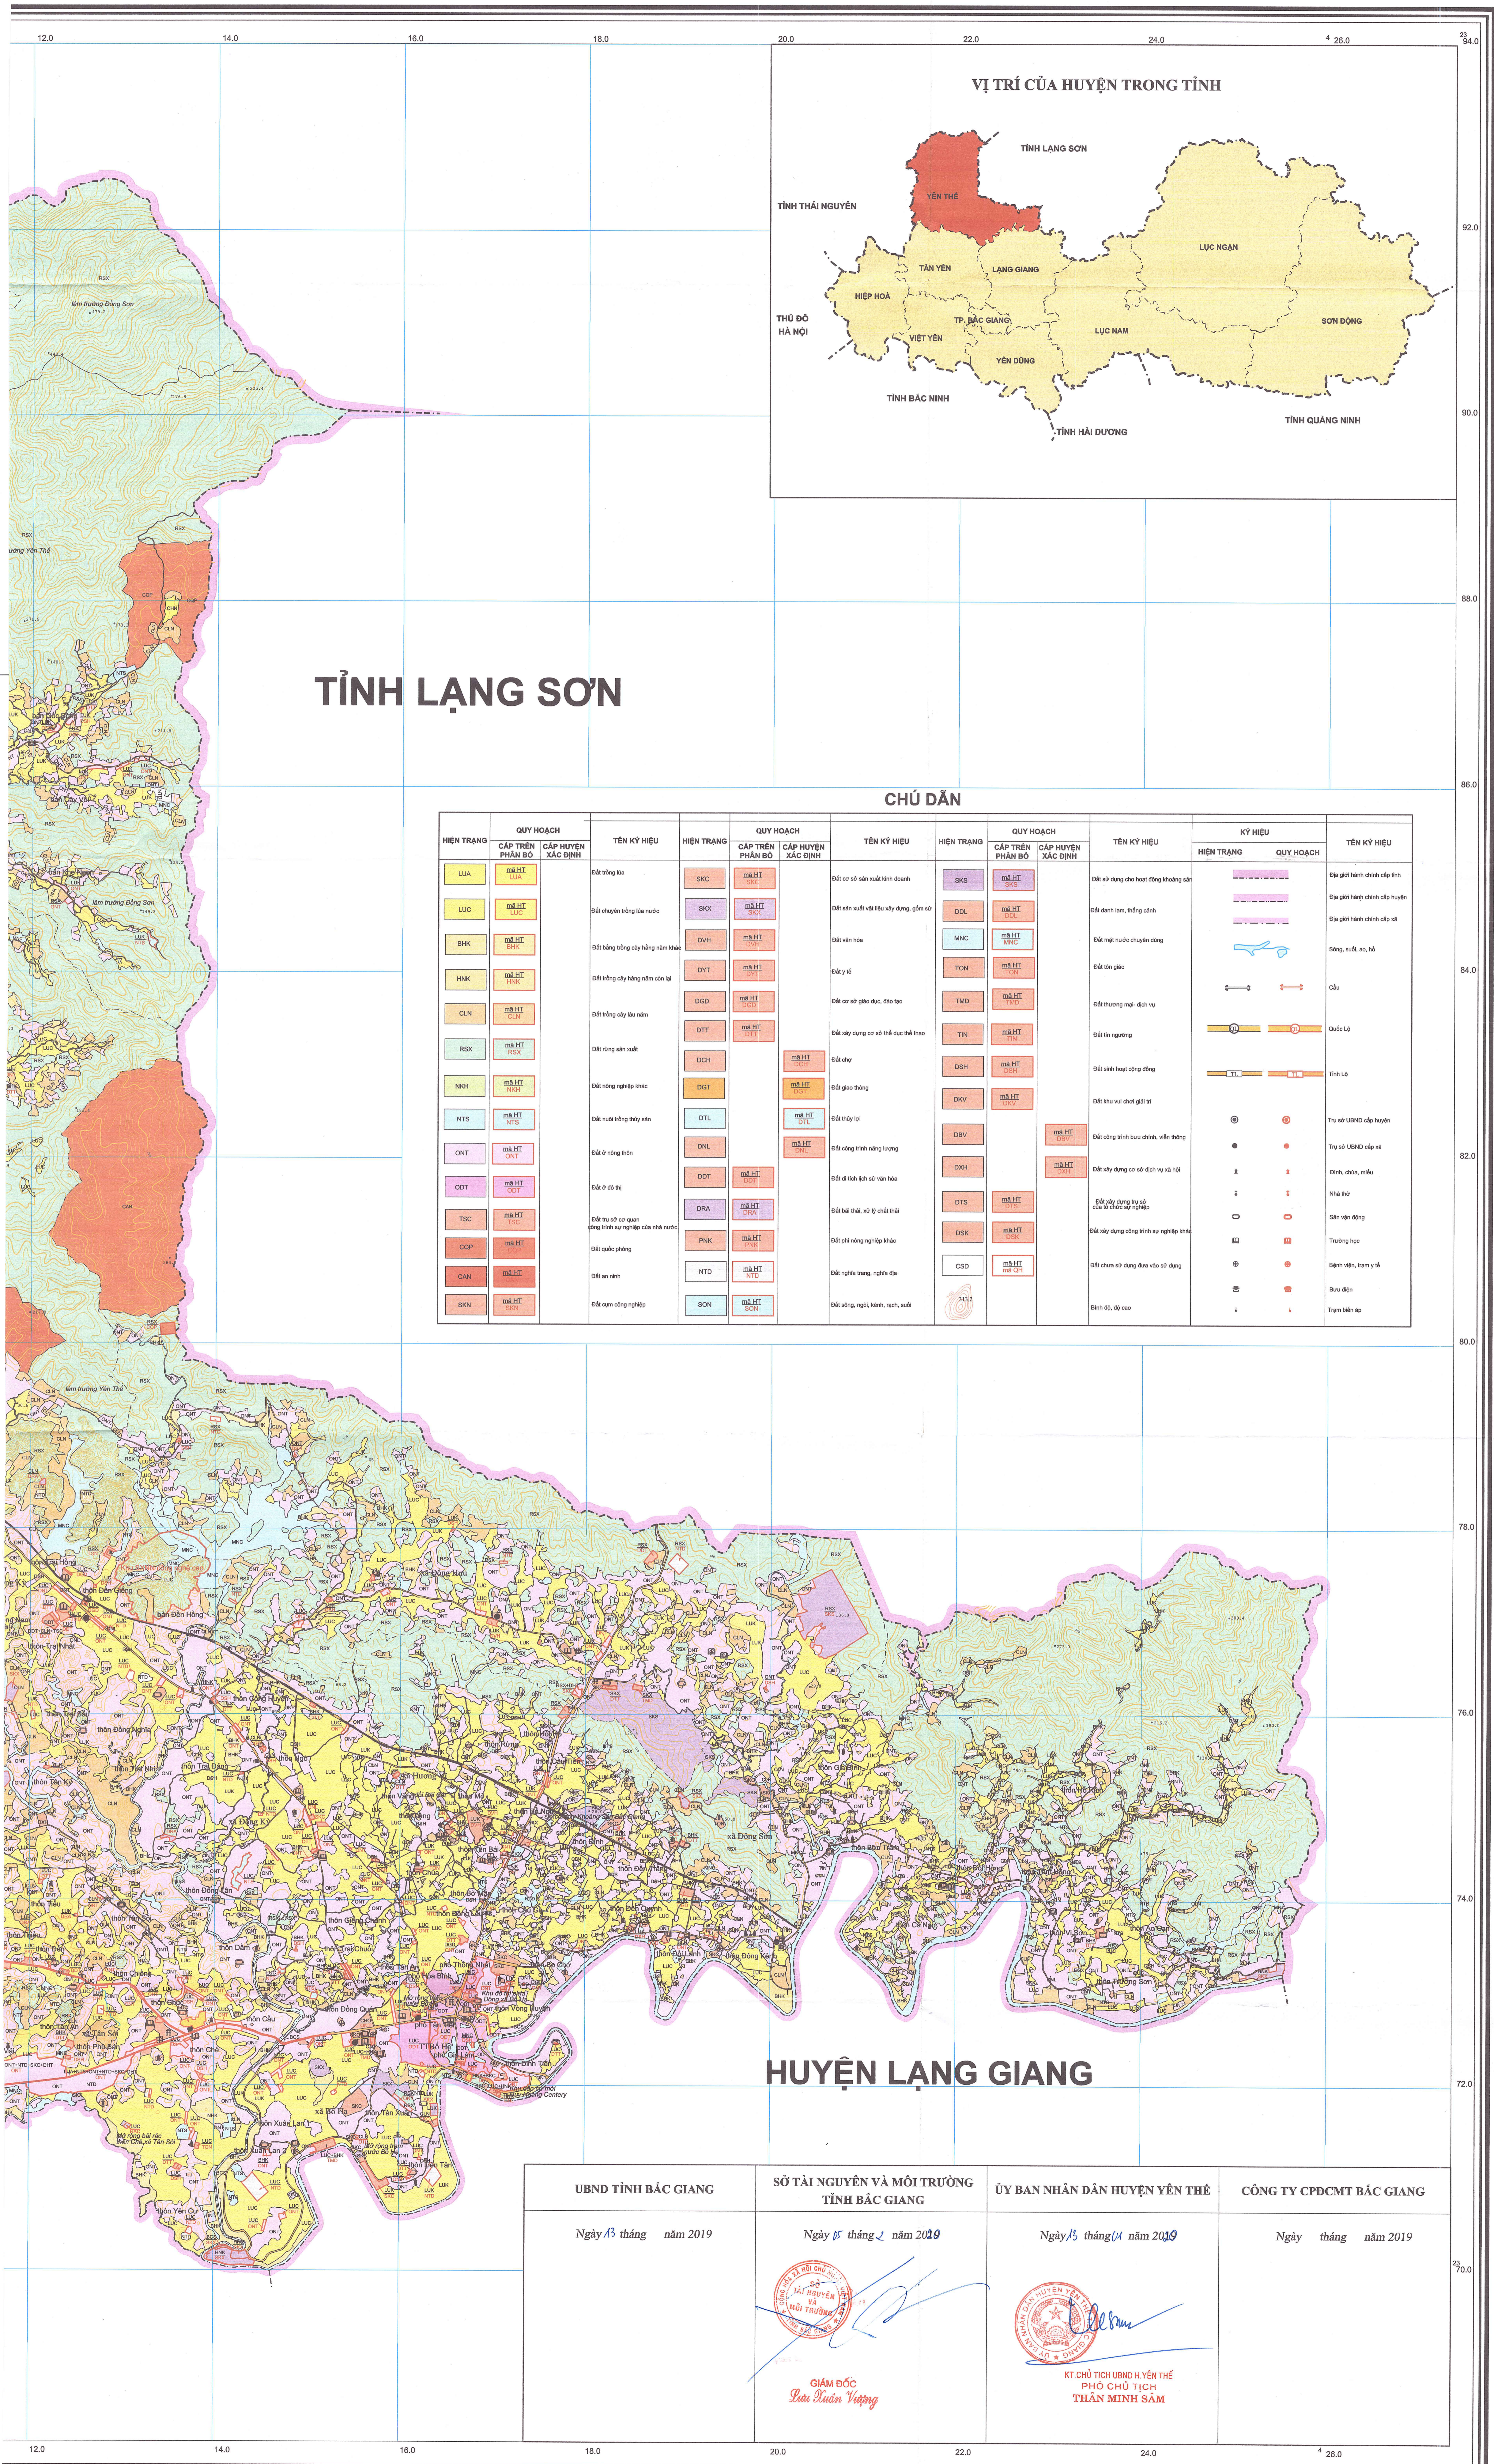

PHẠNG CHIẾU SỬ DỤNG ĐẤT ĐẾN NĂM 2020 TỈNH BẮC GIANG

TỈNH LẠNG SƠN

CHÚ DẪN

QUY HOẠCH		TÊN KÝ HIỆU	QUY HOẠCH		TÊN KÝ HIỆU	QUY HOẠCH		TÊN KÝ HIỆU	KÝ HIỆU		TÊN KÝ HIỆU
HIỆN TRẠNG	CẤP TRÊN PHÂN BỐ	CẤP HUYỆN XÁC ĐỊNH	HIỆN TRẠNG	CẤP TRÊN PHÂN BỐ	CẤP HUYỆN XÁC ĐỊNH	HIỆN TRẠNG	CẤP TRÊN PHÂN BỐ	CẤP HUYỆN XÁC ĐỊNH	HIỆN TRẠNG	QUY HOẠCH	TÊN KÝ HIỆU
LUA	ĐIỂM	ĐIỂM	SKC	ĐIỂM	ĐIỂM	SKC	ĐIỂM	ĐIỂM	ĐIỂM	ĐIỂM	ĐIỂM
LUC	ĐIỂM	ĐIỂM	SKX	ĐIỂM	ĐIỂM	ODL	ĐIỂM	ĐIỂM	ĐIỂM	ĐIỂM	ĐIỂM
BHK	ĐIỂM	ĐIỂM	CHV	ĐIỂM	ĐIỂM	MVC	ĐIỂM	ĐIỂM	ĐIỂM	ĐIỂM	ĐIỂM
HNK	ĐIỂM	ĐIỂM	DVT	ĐIỂM	ĐIỂM	TUN	ĐIỂM	ĐIỂM	ĐIỂM	ĐIỂM	ĐIỂM
CLN	ĐIỂM	ĐIỂM	DGD	ĐIỂM	ĐIỂM	TMD	ĐIỂM	ĐIỂM	ĐIỂM	ĐIỂM	ĐIỂM
RSX	ĐIỂM	ĐIỂM	DTT	ĐIỂM	ĐIỂM	TIN	ĐIỂM	ĐIỂM	ĐIỂM	ĐIỂM	ĐIỂM
NKH	ĐIỂM	ĐIỂM	DCH	ĐIỂM	ĐIỂM	DSH	ĐIỂM	ĐIỂM	ĐIỂM	ĐIỂM	ĐIỂM
NTS	ĐIỂM	ĐIỂM	DGT	ĐIỂM	ĐIỂM	DKV	ĐIỂM	ĐIỂM	ĐIỂM	ĐIỂM	ĐIỂM
ONT	ĐIỂM	ĐIỂM	DTL	ĐIỂM	ĐIỂM	DRV	ĐIỂM	ĐIỂM	ĐIỂM	ĐIỂM	ĐIỂM
ODT	ĐIỂM	ĐIỂM	DNL	ĐIỂM	ĐIỂM	DXH	ĐIỂM	ĐIỂM	ĐIỂM	ĐIỂM	ĐIỂM
ODT	ĐIỂM	ĐIỂM	DOT	ĐIỂM	ĐIỂM	DYS	ĐIỂM	ĐIỂM	ĐIỂM	ĐIỂM	ĐIỂM
TSC	ĐIỂM	ĐIỂM	DRA	ĐIỂM	ĐIỂM	DSK	ĐIỂM	ĐIỂM	ĐIỂM	ĐIỂM	ĐIỂM
QDP	ĐIỂM	ĐIỂM	PKK	ĐIỂM	ĐIỂM	CSO	ĐIỂM	ĐIỂM	ĐIỂM	ĐIỂM	ĐIỂM
CAN	ĐIỂM	ĐIỂM	HTD	ĐIỂM	ĐIỂM				ĐIỂM	ĐIỂM	ĐIỂM
SKN	ĐIỂM	ĐIỂM	NTD	ĐIỂM	ĐIỂM				ĐIỂM	ĐIỂM	ĐIỂM
			SON	ĐIỂM	ĐIỂM				ĐIỂM	ĐIỂM	ĐIỂM

HUYỆN LẠNG GIANG

UBND TỈNH BẮC GIANG	SỐ TÀI NGUYÊN VÀ MÔI TRƯỜNG TỈNH BẮC GIANG	ỦY BAN NHÂN DÂN HUYỆN YÊN THẾ	CÔNG TY CPCMT BẮC GIANG
Ngày 13 tháng 1 năm 2019	Ngày 05 tháng 1 năm 2019	Ngày 15 tháng 01 năm 2019	Ngày tháng năm 2019

BẢN ĐỒ ĐIỀU CHỈNH QUY HOẠCH HUYỆN YÊN THẾ -