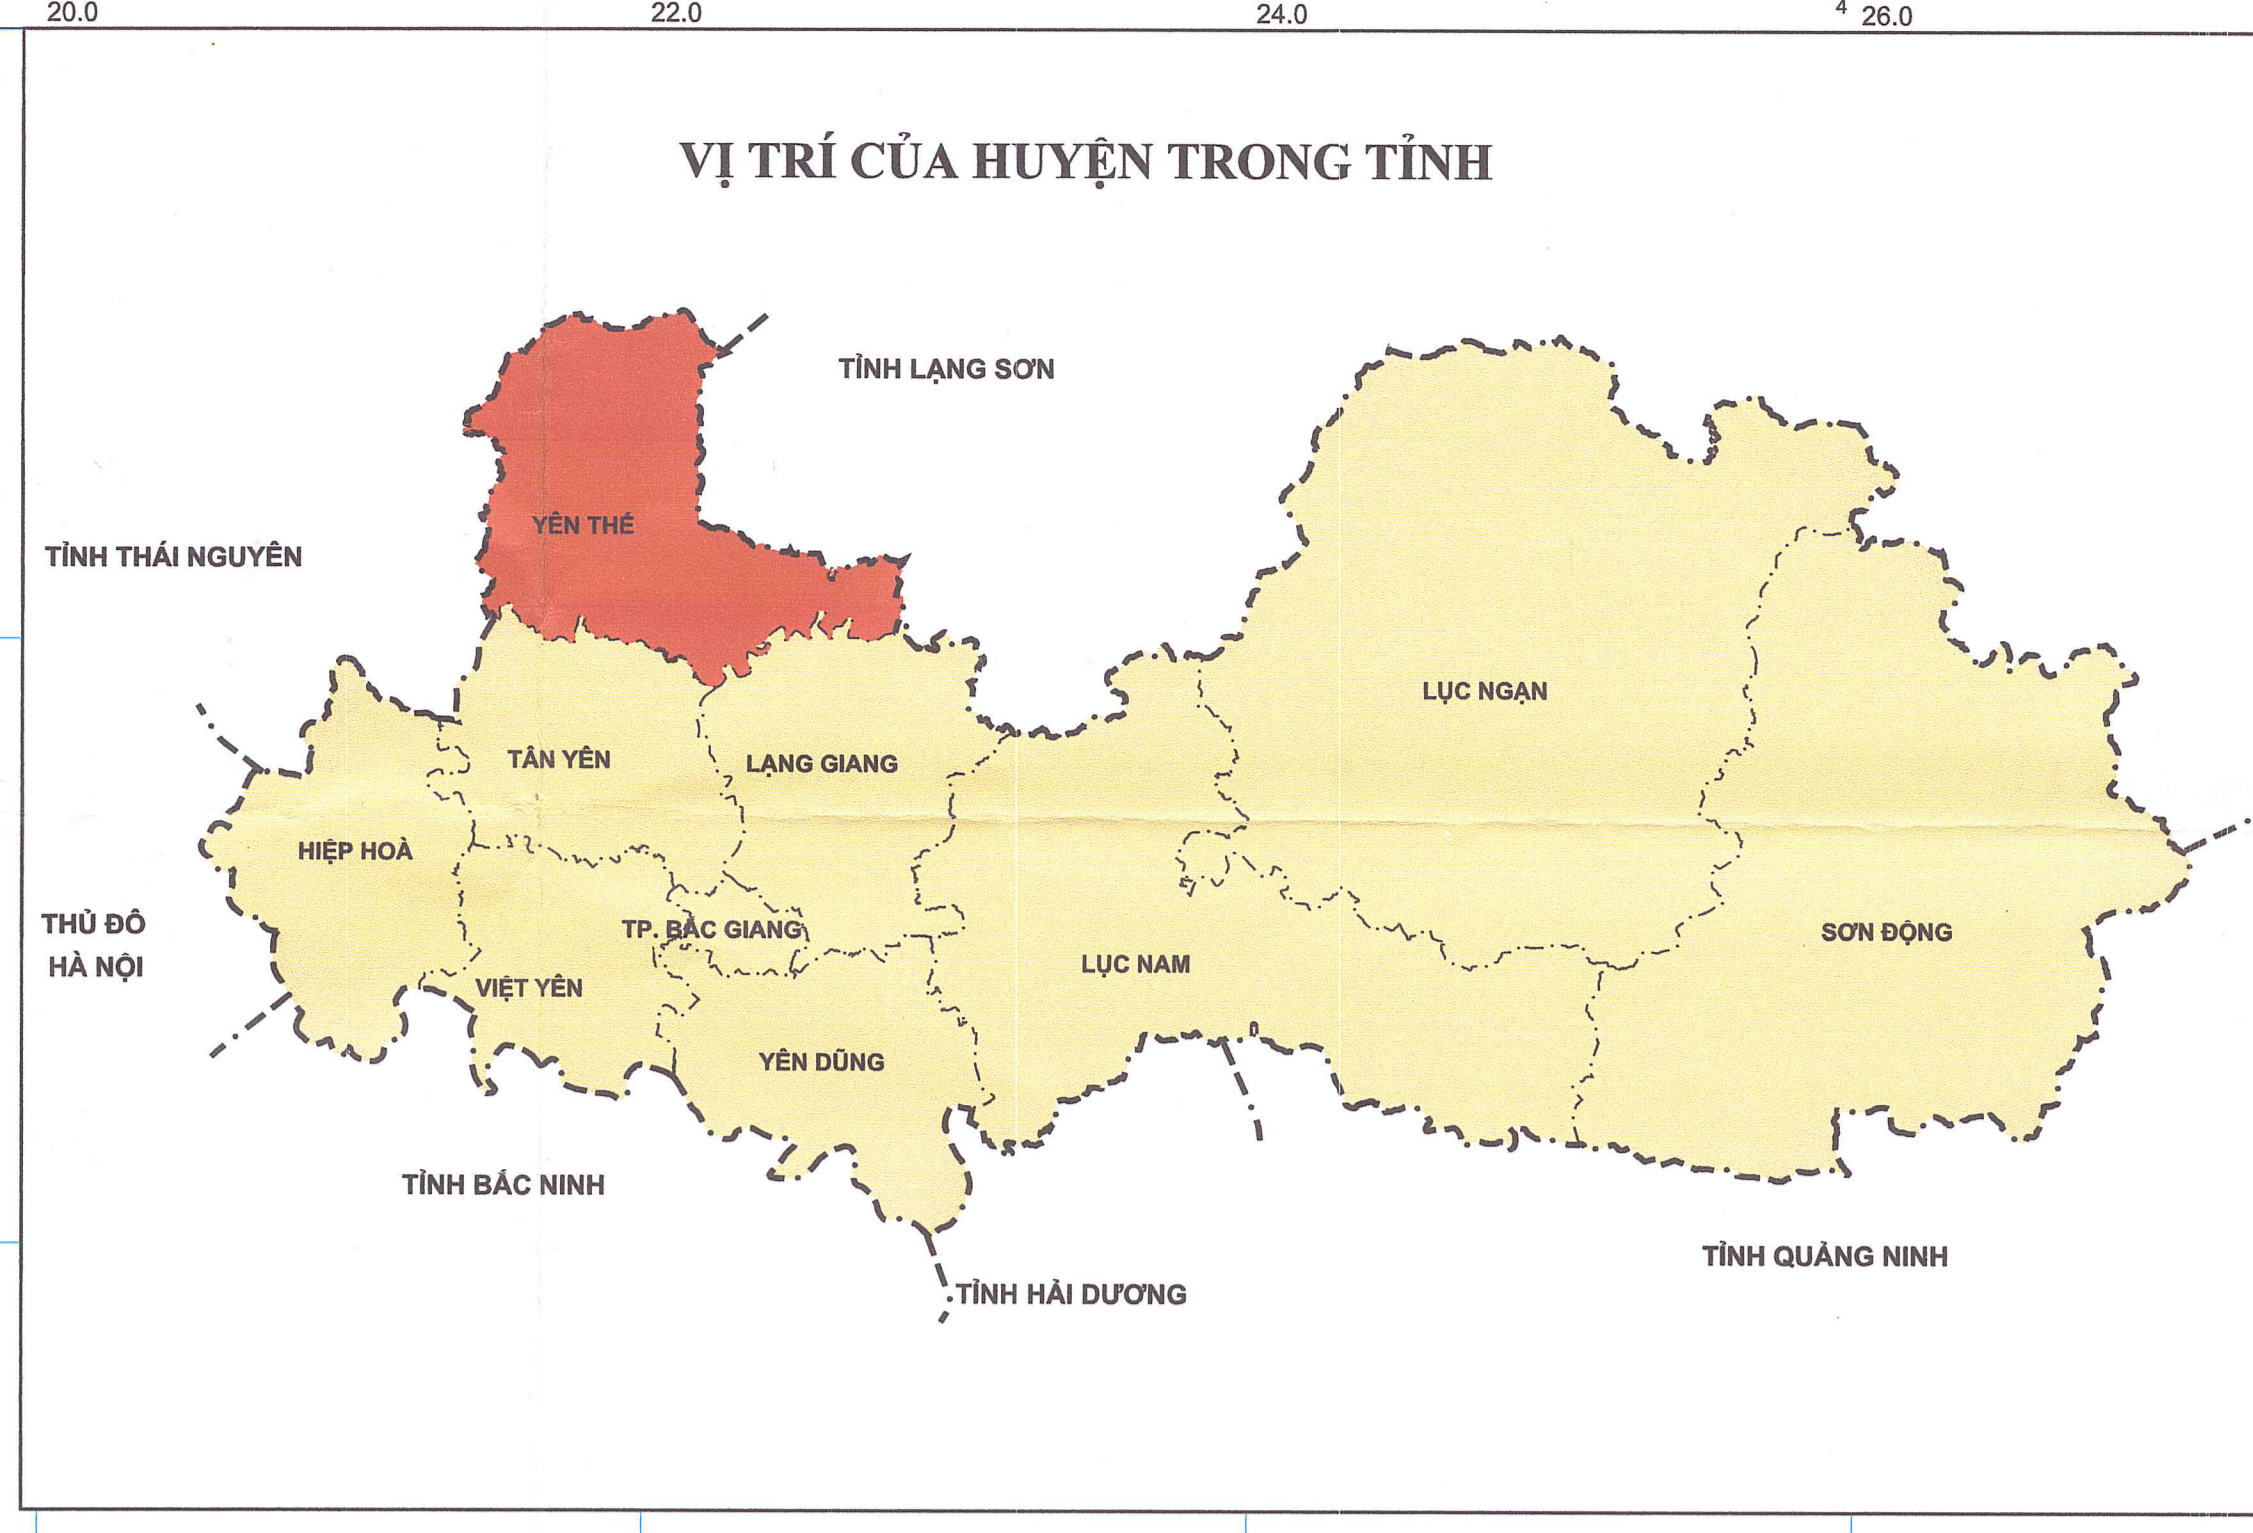

PHẠNG CHIẾU SỬ DỤNG ĐẤT ĐẾN NĂM 2020 TỈNH BẮC GIANG

TỈNH LẠNG SƠN

CHÚ DẪN

QUY HOẠCH		TÊN KÝ HIỆU	QUY HOẠCH		TÊN KÝ HIỆU	QUY HOẠCH		TÊN KÝ HIỆU	KÝ HIỆU		TÊN KÝ HIỆU
HIỆN TRẠNG	CẤP TRÊN PHÂN BỐ	CẤP HUYỆN XÁC ĐỊNH	HIỆN TRẠNG	CẤP TRÊN PHÂN BỐ	CẤP HUYỆN XÁC ĐỊNH	HIỆN TRẠNG	CẤP TRÊN PHÂN BỐ	CẤP HUYỆN XÁC ĐỊNH	HIỆN TRẠNG	QUY HOẠCH	TÊN KÝ HIỆU
LUA	ĐIỂM	ĐIỂM	SKC	ĐIỂM	ĐIỂM	SKC	ĐIỂM	ĐIỂM	ĐIỂM	ĐIỂM	ĐIỂM
LUC	ĐIỂM	ĐIỂM	SKX	ĐIỂM	ĐIỂM	ODL	ĐIỂM	ĐIỂM	ĐIỂM	ĐIỂM	ĐIỂM
BHK	ĐIỂM	ĐIỂM	CHV	ĐIỂM	ĐIỂM	MVC	ĐIỂM	ĐIỂM	ĐIỂM	ĐIỂM	ĐIỂM
HNK	ĐIỂM	ĐIỂM	DVT	ĐIỂM	ĐIỂM	TUN	ĐIỂM	ĐIỂM	ĐIỂM	ĐIỂM	ĐIỂM
CLN	ĐIỂM	ĐIỂM	DGD	ĐIỂM	ĐIỂM	TMD	ĐIỂM	ĐIỂM	ĐIỂM	ĐIỂM	ĐIỂM
RSX	ĐIỂM	ĐIỂM	DTT	ĐIỂM	ĐIỂM	TIN	ĐIỂM	ĐIỂM	ĐIỂM	ĐIỂM	ĐIỂM
NKH	ĐIỂM	ĐIỂM	DCH	ĐIỂM	ĐIỂM	DSH	ĐIỂM	ĐIỂM	ĐIỂM	ĐIỂM	ĐIỂM
NTS	ĐIỂM	ĐIỂM	DGT	ĐIỂM	ĐIỂM	DKV	ĐIỂM	ĐIỂM	ĐIỂM	ĐIỂM	ĐIỂM
ONT	ĐIỂM	ĐIỂM	DTL	ĐIỂM	ĐIỂM	DRV	ĐIỂM	ĐIỂM	ĐIỂM	ĐIỂM	ĐIỂM
ODT	ĐIỂM	ĐIỂM	DNL	ĐIỂM	ĐIỂM	DXH	ĐIỂM	ĐIỂM	ĐIỂM	ĐIỂM	ĐIỂM
ODT	ĐIỂM	ĐIỂM	DOT	ĐIỂM	ĐIỂM	DYS	ĐIỂM	ĐIỂM	ĐIỂM	ĐIỂM	ĐIỂM
TSC	ĐIỂM	ĐIỂM	DRA	ĐIỂM	ĐIỂM	DSK	ĐIỂM	ĐIỂM	ĐIỂM	ĐIỂM	ĐIỂM
QDP	ĐIỂM	ĐIỂM	PKK	ĐIỂM	ĐIỂM	CSO	ĐIỂM	ĐIỂM	ĐIỂM	ĐIỂM	ĐIỂM
CAN	ĐIỂM	ĐIỂM	HTD	ĐIỂM	ĐIỂM				ĐIỂM	ĐIỂM	ĐIỂM
SKN	ĐIỂM	ĐIỂM	NTD	ĐIỂM	ĐIỂM				ĐIỂM	ĐIỂM	ĐIỂM
			SON	ĐIỂM	ĐIỂM				ĐIỂM	ĐIỂM	ĐIỂM

HUYỆN LẠNG GIANG

UBND TỈNH BẮC GIANG	SỐ TÀI NGUYÊN VÀ MÔI TRƯỜNG TỈNH BẮC GIANG	ỦY BAN NHÂN DÂN HUYỆN YÊN THẾ	CÔNG TY CPCMT BẮC GIANG
Ngày 13 tháng 1 năm 2019	Ngày 05 tháng 1 năm 2019	Ngày 15 tháng 01 năm 2019	Ngày tháng năm 2019

BẢN ĐỒ ĐIỀU CHỈNH QUY HOẠCH HUYỆN YÊN THẾ -