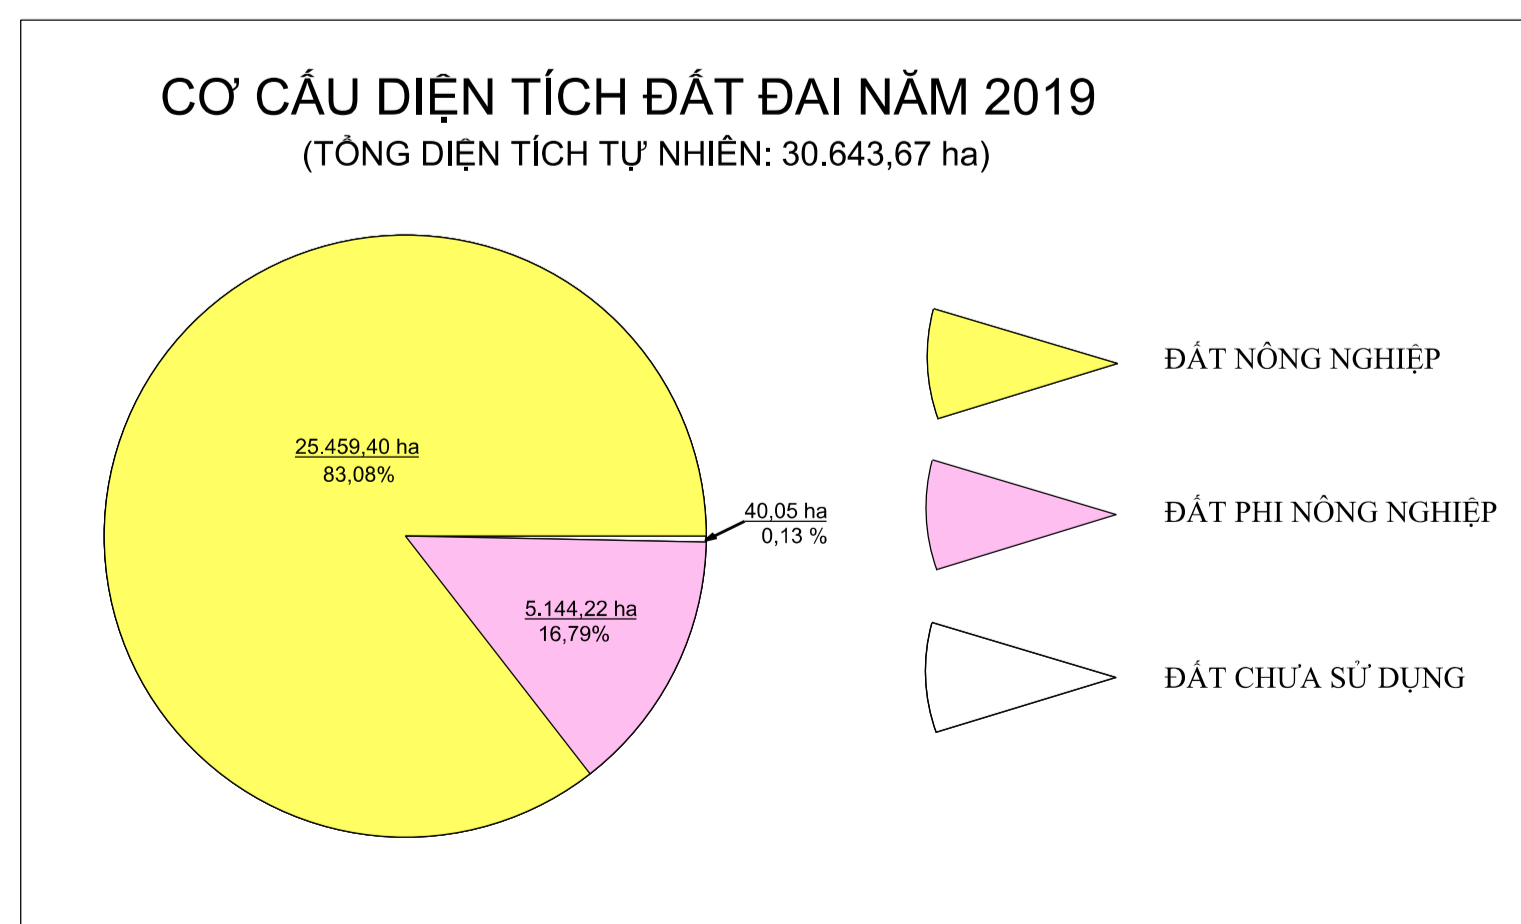

BẢN ĐỒ KẾ HOẠCH SỬ DỤNG ĐẤT

HUYỆN YÊN THẾ - TỈNH THÁI NGUYÊN

TỈNH THÁI NGUYÊN

HUYỆN YÊN THẾ

Ử DỤNG ĐẤT NĂM 2021

TỈNH BẮC GIANG

CHỦ DẪN

HIỆN TRẠNG		QUY HOẠCH		TÊN KÝ HIỆU	HIỆN TRẠNG		QUY HOẠCH		TÊN KÝ HIỆU	KÝ HIỆU		TÊN KÝ HIỆU
CẤP TRÊN	XÁC ĐỊNH	CẤP TRÊN	CẤP HUYỆN		CẤP TRÊN	CẤP HUYỆN		CẤP TRÊN	CẤP HUYỆN	HIỆN TRẠNG	QUY HOẠCH	
				Đất nông nghiệp								Đất ghi hình chính cấp tỉnh
				Đất chuyên trồng lúa nước								Đất ghi hình chính cấp huyện
				Đất trồng cây hàng năm khác								Đất ghi hình chính cấp xã
				Đất trồng cây hàng năm còn lại								Sông, suối, ao, hồ
				Đất trồng cây lâu năm								Quốc lộ
				Đất rừng sản xuất								Tỉnh lộ
				Đất rừng phòng hộ								Trụ sở UBND cấp huyện
				Đất rừng đặc dụng								Trụ sở UBND cấp xã
				Đất ở nông thôn								Đình, chùa, miếu
				Đất ở đô thị								Nhà thờ
				Đất dự trữ của cơ quan công an, quốc phòng								Sân vận động
				Đất an ninh								Trường học
				Đất công nghiệp								Bệnh viện, trạm y tế
				Đất công nghiệp								Bưu điện
				Đất công nghiệp								Trạm biến áp