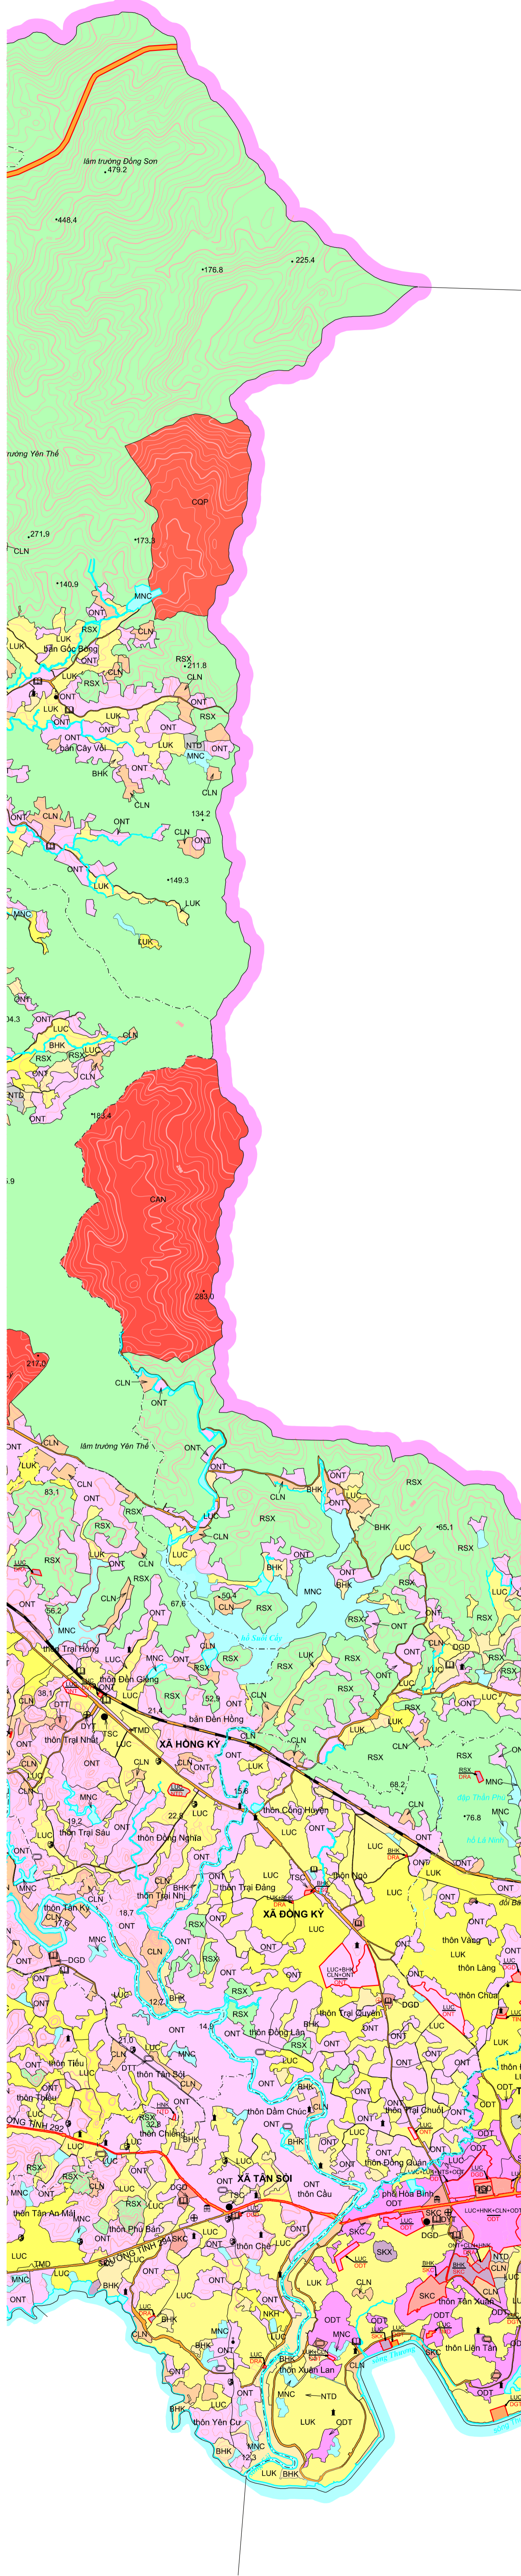

BẢN ĐỒ KẾ HOẠCH SỬ DỤNG ĐẤT

HUYỆN YÊN THẾ - TỈNH THÁI NGUYÊN

TỈNH THÁI NGUYÊN

HUYỆN YÊN THẾ

Ử DỤNG ĐẤT NĂM 2021

TỈNH BẮC GIANG

CHỦ DẪN

HIỆN TRẠNG		QUY HOẠCH		TÊN KÝ HIỆU	HIỆN TRẠNG		QUY HOẠCH		TÊN KÝ HIỆU	KÝ HIỆU		TÊN KÝ HIỆU
CẤP TRÊN	XÁC ĐỊNH	CẤP TRÊN	CẤP HUYỆN		CẤP TRÊN	CẤP HUYỆN		CẤP TRÊN	CẤP HUYỆN	HIỆN TRẠNG	QUY HOẠCH	
				Đất nông nghiệp								Đất ghi hình chính cấp tỉnh
				Đất chuyên trồng lúa nước								Đất ghi hình chính cấp huyện
				Đất trồng cây hàng năm khác								Đất ghi hình chính cấp xã
				Đất trồng cây hàng năm còn lại								Sông, suối, ao, hồ
				Đất trồng cây lâu năm								Quốc lộ
				Đất rừng sản xuất								Tỉnh lộ
				Đất rừng phòng hộ								Trụ sở UBND cấp huyện
				Đất rừng đặc dụng								Trụ sở UBND cấp xã
				Đất ở nông thôn								Đình, chùa, miếu
				Đất ở đô thị								Nhà thờ
				Đất dự trữ của cơ quan công an, quốc phòng								Sân vận động
				Đất an ninh								Trường học
				Đất công nghiệp								Bệnh viện, trạm y tế
				Đất công nghiệp								Bưu điện
				Đất công nghiệp								Trạm biến áp

TỈNH LẠNG SƠN

UBND TỈNH BẮC GIANG	SỞ TÀI NGUYÊN VÀ MÔI TRƯỜNG TỈNH BẮC GIANG	ỦY BAN NHÂN DÂN HUYỆN YÊN THẾ	CÔNG TY CPĐC & MT BẮC GIANG
Ngày tháng năm 2021	Ngày tháng năm 2021	Ngày tháng năm 2021	Ngày tháng năm 2021