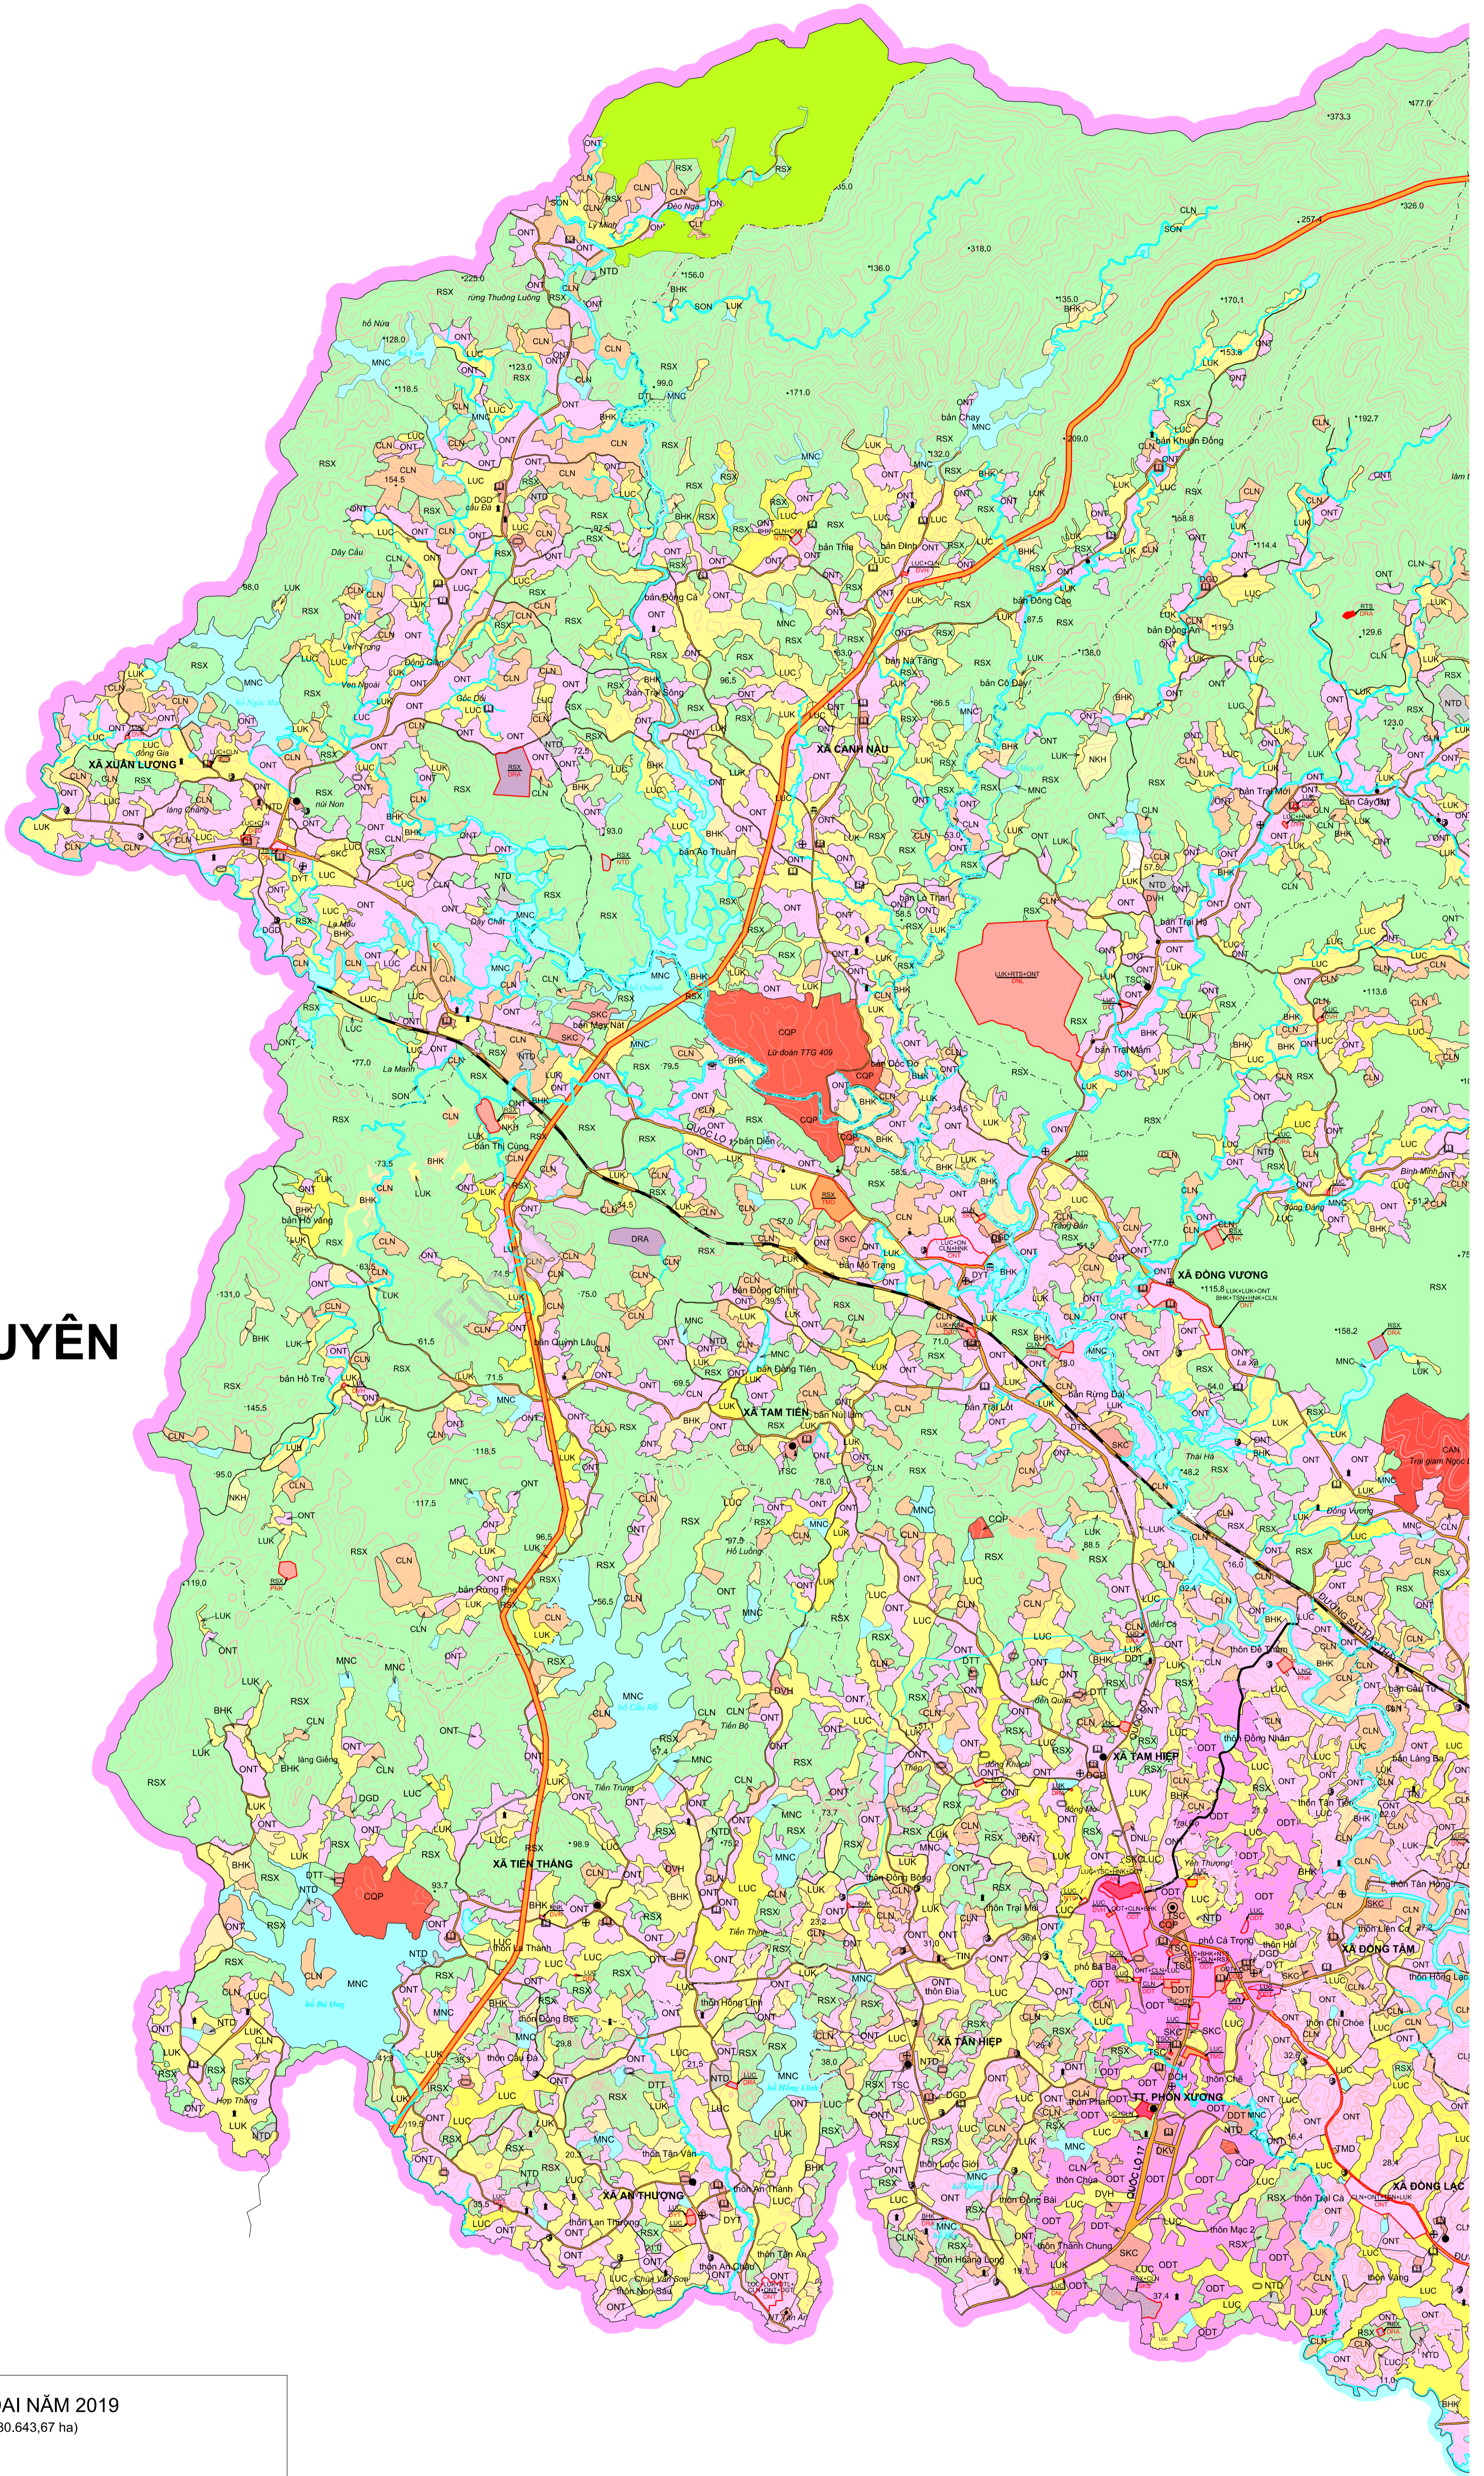

BẢN ĐỒ KẾ HOẠCH SỬ DỤNG ĐẤT

HUYỆN YÊN THẾ - TỈNH THÁI NGUYÊN

TỈNH THÁI NGUYÊN

HUYỆN YÊN THẾ

Ử DỤNG ĐẤT NĂM 2021

TỈNH BẮC GIANG

CHỦ DẪN

HIỆN TRẠNG		QUY HOẠCH		TÊN KÝ HIỆU	HIỆN TRẠNG		QUY HOẠCH		TÊN KÝ HIỆU	KÝ HIỆU		TÊN KÝ HIỆU
CẤP TRÊN	XÁC ĐỊNH	CẤP TRÊN	CẤP HUYỆN		CẤP TRÊN	CẤP HUYỆN		CẤP TRÊN	CẤP HUYỆN	HIỆN TRẠNG	QUY HOẠCH	
				Đất nông nghiệp								Đất ghi hình chính cấp tỉnh
				Đất chuyên trồng lúa nước								Đất ghi hình chính cấp huyện
				Đất trồng cây hàng năm khác								Đất ghi hình chính cấp xã
				Đất trồng cây hàng năm còn lại								Sông, suối, ao, hồ
				Đất trồng cây lâu năm								Quốc lộ
				Đất rừng sản xuất								Tỉnh lộ
				Đất rừng phòng hộ								Trụ sở UBND cấp huyện
				Đất rừng đặc dụng								Trụ sở UBND cấp xã
				Đất ở nông thôn								Đình, chùa, miếu
				Đất ở đô thị								Nhà thờ
				Đất dự trữ của cơ quan công an, quốc phòng								Sân vận động
				Đất an ninh								Trường học
				Đất công nghiệp								Bệnh viện, trạm y tế
				Đất công nghiệp								Bưu điện
				Đất công nghiệp								Trạm biến áp

TỈNH LẠNG SƠN

UBND TỈNH BẮC GIANG	SỞ TÀI NGUYÊN VÀ MÔI TRƯỜNG TỈNH BẮC GIANG	ỦY BAN NHÂN DÂN HUYỆN YÊN THẾ	CÔNG TY CPĐC & MT BẮC GIANG
Ngày tháng năm 2021	Ngày tháng năm 2021	Ngày tháng năm 2021	Ngày tháng năm 2021