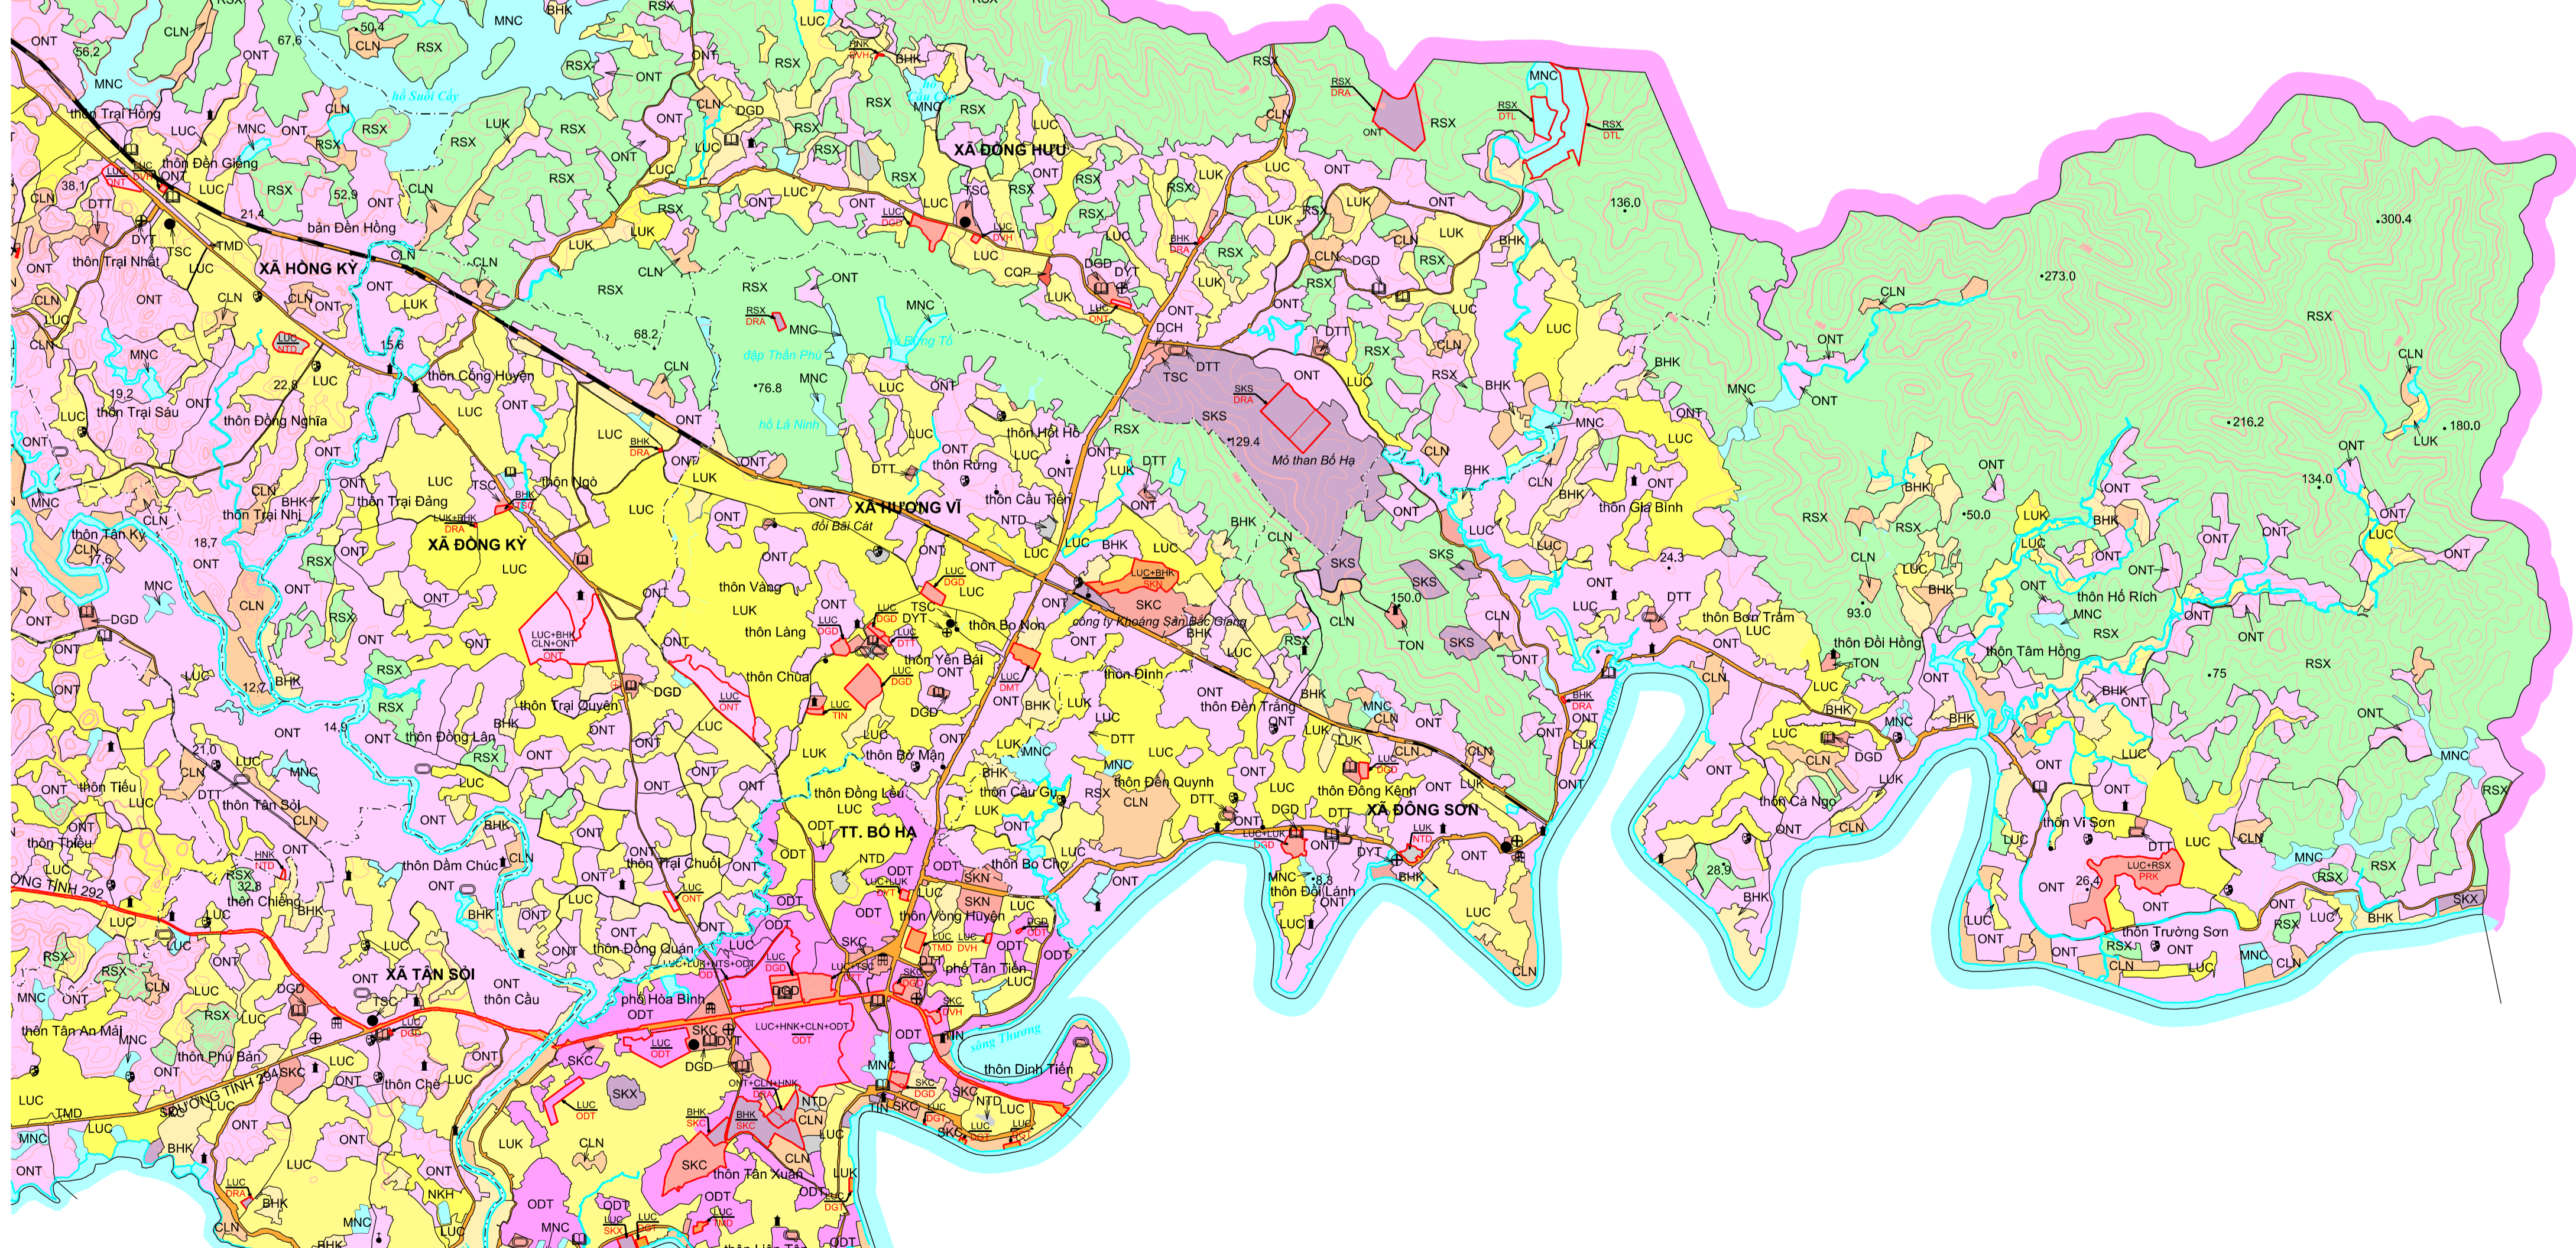

BẢN ĐỒ KẾ HOẠCH SỬ DỤNG ĐẤT

HUYỆN YÊN THẾ - TỈNH THÁI NGUYÊN

TỈNH THÁI NGUYÊN

HUYỆN YÊN THẾ

Ử DỤNG ĐẤT NĂM 2021

TỈNH BẮC GIANG

CHỦ DẪN

HIỆN TRẠNG		QUY HOẠCH		TÊN KÝ HIỆU	HIỆN TRẠNG		QUY HOẠCH		TÊN KÝ HIỆU	KÝ HIỆU		TÊN KÝ HIỆU
CẤP TRÊN	XÁC ĐỊNH	CẤP TRÊN	CẤP HUYỆN		CẤP TRÊN	CẤP HUYỆN		CẤP TRÊN	CẤP HUYỆN	HIỆN TRẠNG	QUY HOẠCH	
				Đất nông nghiệp								Đất ghi hình chính cấp tỉnh
				Đất chuyên trồng lúa nước								Đất ghi hình chính cấp huyện
				Đất trồng cây hàng năm khác								Đất ghi hình chính cấp xã
				Đất trồng cây hàng năm còn lại								Sông, suối, ao, hồ
				Đất trồng cây lâu năm								Quốc lộ
				Đất rừng sản xuất								Tỉnh lộ
				Đất rừng phòng hộ								Trụ sở UBND cấp huyện
				Đất rừng đặc dụng								Trụ sở UBND cấp xã
				Đất ở nông thôn								Đình, chùa, miếu
				Đất ở đô thị								Nhà thờ
				Đất dự trữ của cơ quan công an, quốc phòng								Sân vận động
				Đất an ninh								Trường học
				Đất công nghiệp								Bệnh viện, trạm y tế
				Đất công nghiệp								Bưu điện
				Đất công nghiệp								Trạm biến áp

TỈNH LẠNG SƠN

UBND TỈNH BẮC GIANG	SỞ TÀI NGUYÊN VÀ MÔI TRƯỜNG TỈNH BẮC GIANG	ỦY BAN NHÂN DÂN HUYỆN YÊN THẾ	CÔNG TY CPĐC & MT BẮC GIANG
Ngày tháng năm 2021	Ngày tháng năm 2021	Ngày tháng năm 2021	Ngày tháng năm 2021