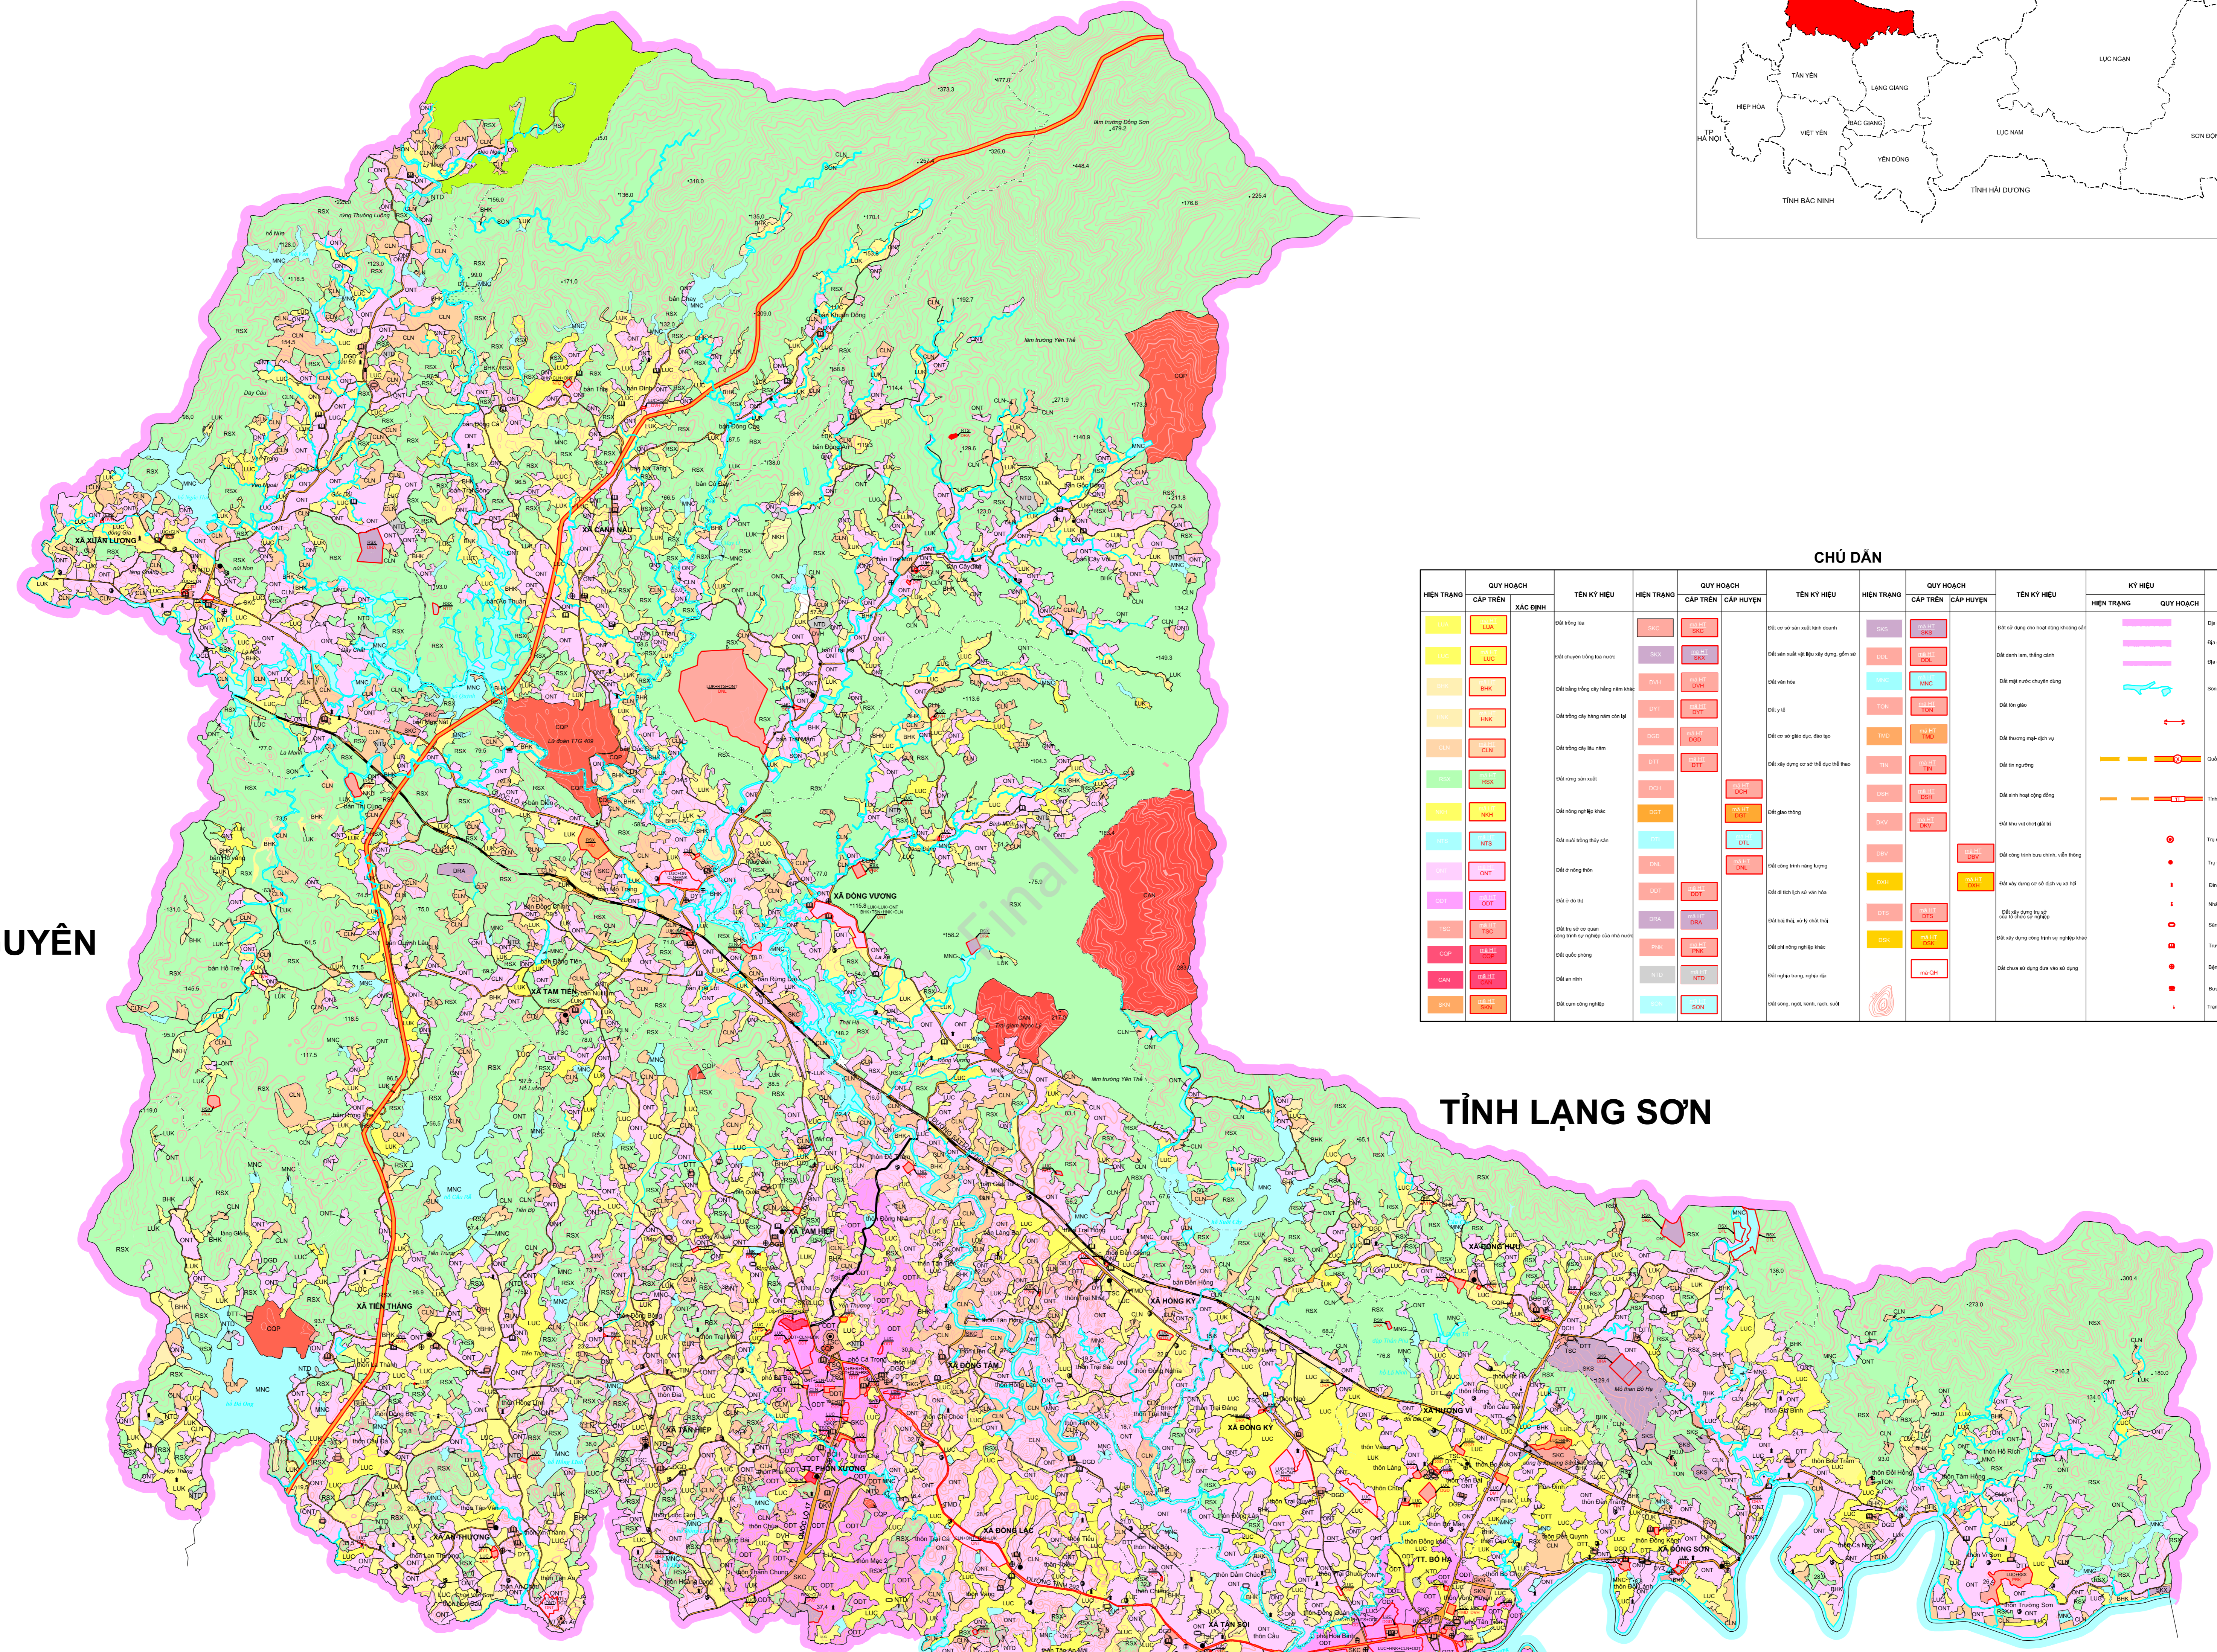

BẢN ĐỒ KẾ HOẠCH SỬ DỤNG ĐẤT NĂM 2021

HUYỆN YÊN THẾ - TỈNH BẮC GIANG

TỈNH THÁI NGUYÊN

TỈNH LẠNG SƠN

HUYỆN YÊN THẾ

CHÚ DẪN

HIỆN TRẠNG	QUY HOẠCH	TÊN KÝ HIỆU	HIỆN TRẠNG	QUY HOẠCH	TÊN KÝ HIỆU	HIỆN TRẠNG	QUY HOẠCH	TÊN KÝ HIỆU	HIỆN TRẠNG	QUY HOẠCH	TÊN KÝ HIỆU
[Color]	[Code]	[Text]	[Color]	[Code]	[Text]	[Color]	[Code]	[Text]	[Color]	[Code]	[Text]

UBND TỈNH BẮC GIANG	SỞ TÀI NGUYÊN VÀ MÔI TRƯỜNG TỈNH BẮC GIANG	ỦY BAN NHÂN DÂN HUYỆN YÊN THẾ	CÔNG TY CPĐC & MT BẮC GIANG
Ngày tháng năm 2021	Ngày tháng năm 2021	Ngày tháng năm 2021	Ngày tháng năm 2021