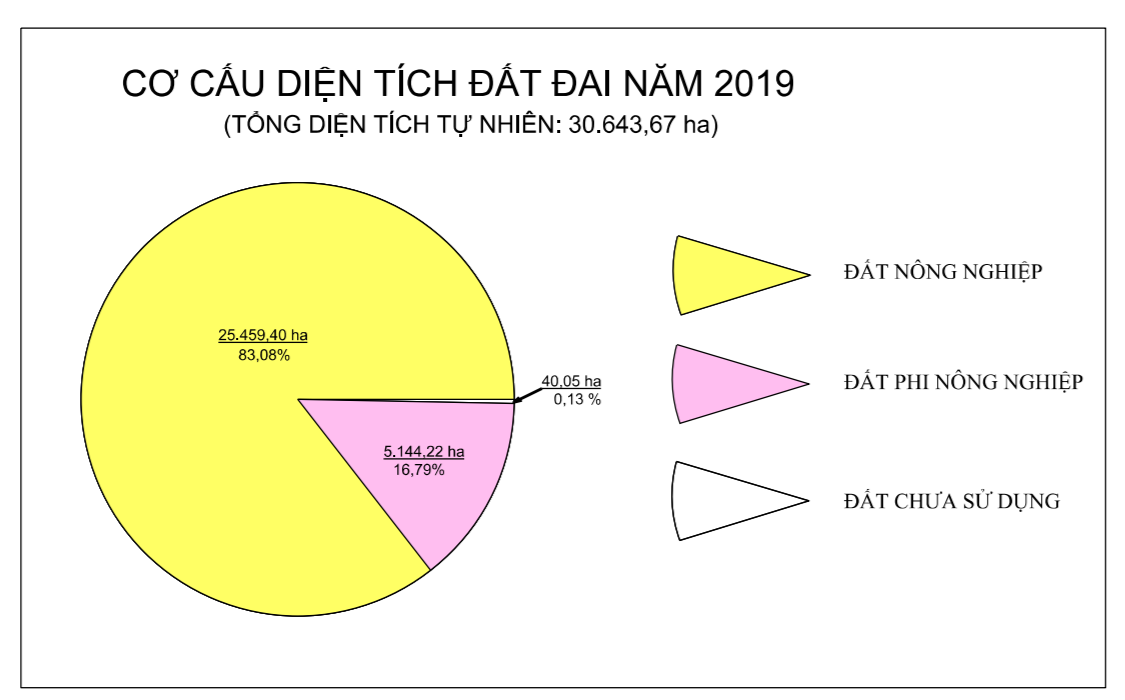

BẢN ĐỒ KẾ HOẠCH SỬ DỤNG ĐẤT NĂM 2021

HUYỆN YÊN THẾ - TỈNH BẮC GIANG

TỈNH THÁI NGUYÊN

TỈNH LẠNG SƠN

HUYỆN YÊN THẾ

CHÚ DẪN

HIỆN TRẠNG	QUY HOẠCH	TÊN KÝ HIỆU	HIỆN TRẠNG	QUY HOẠCH	TÊN KÝ HIỆU	HIỆN TRẠNG	QUY HOẠCH	TÊN KÝ HIỆU	HIỆN TRẠNG	QUY HOẠCH	TÊN KÝ HIỆU
[Color]	[Code]	[Text]	[Color]	[Code]	[Text]	[Color]	[Code]	[Text]	[Color]	[Code]	[Text]