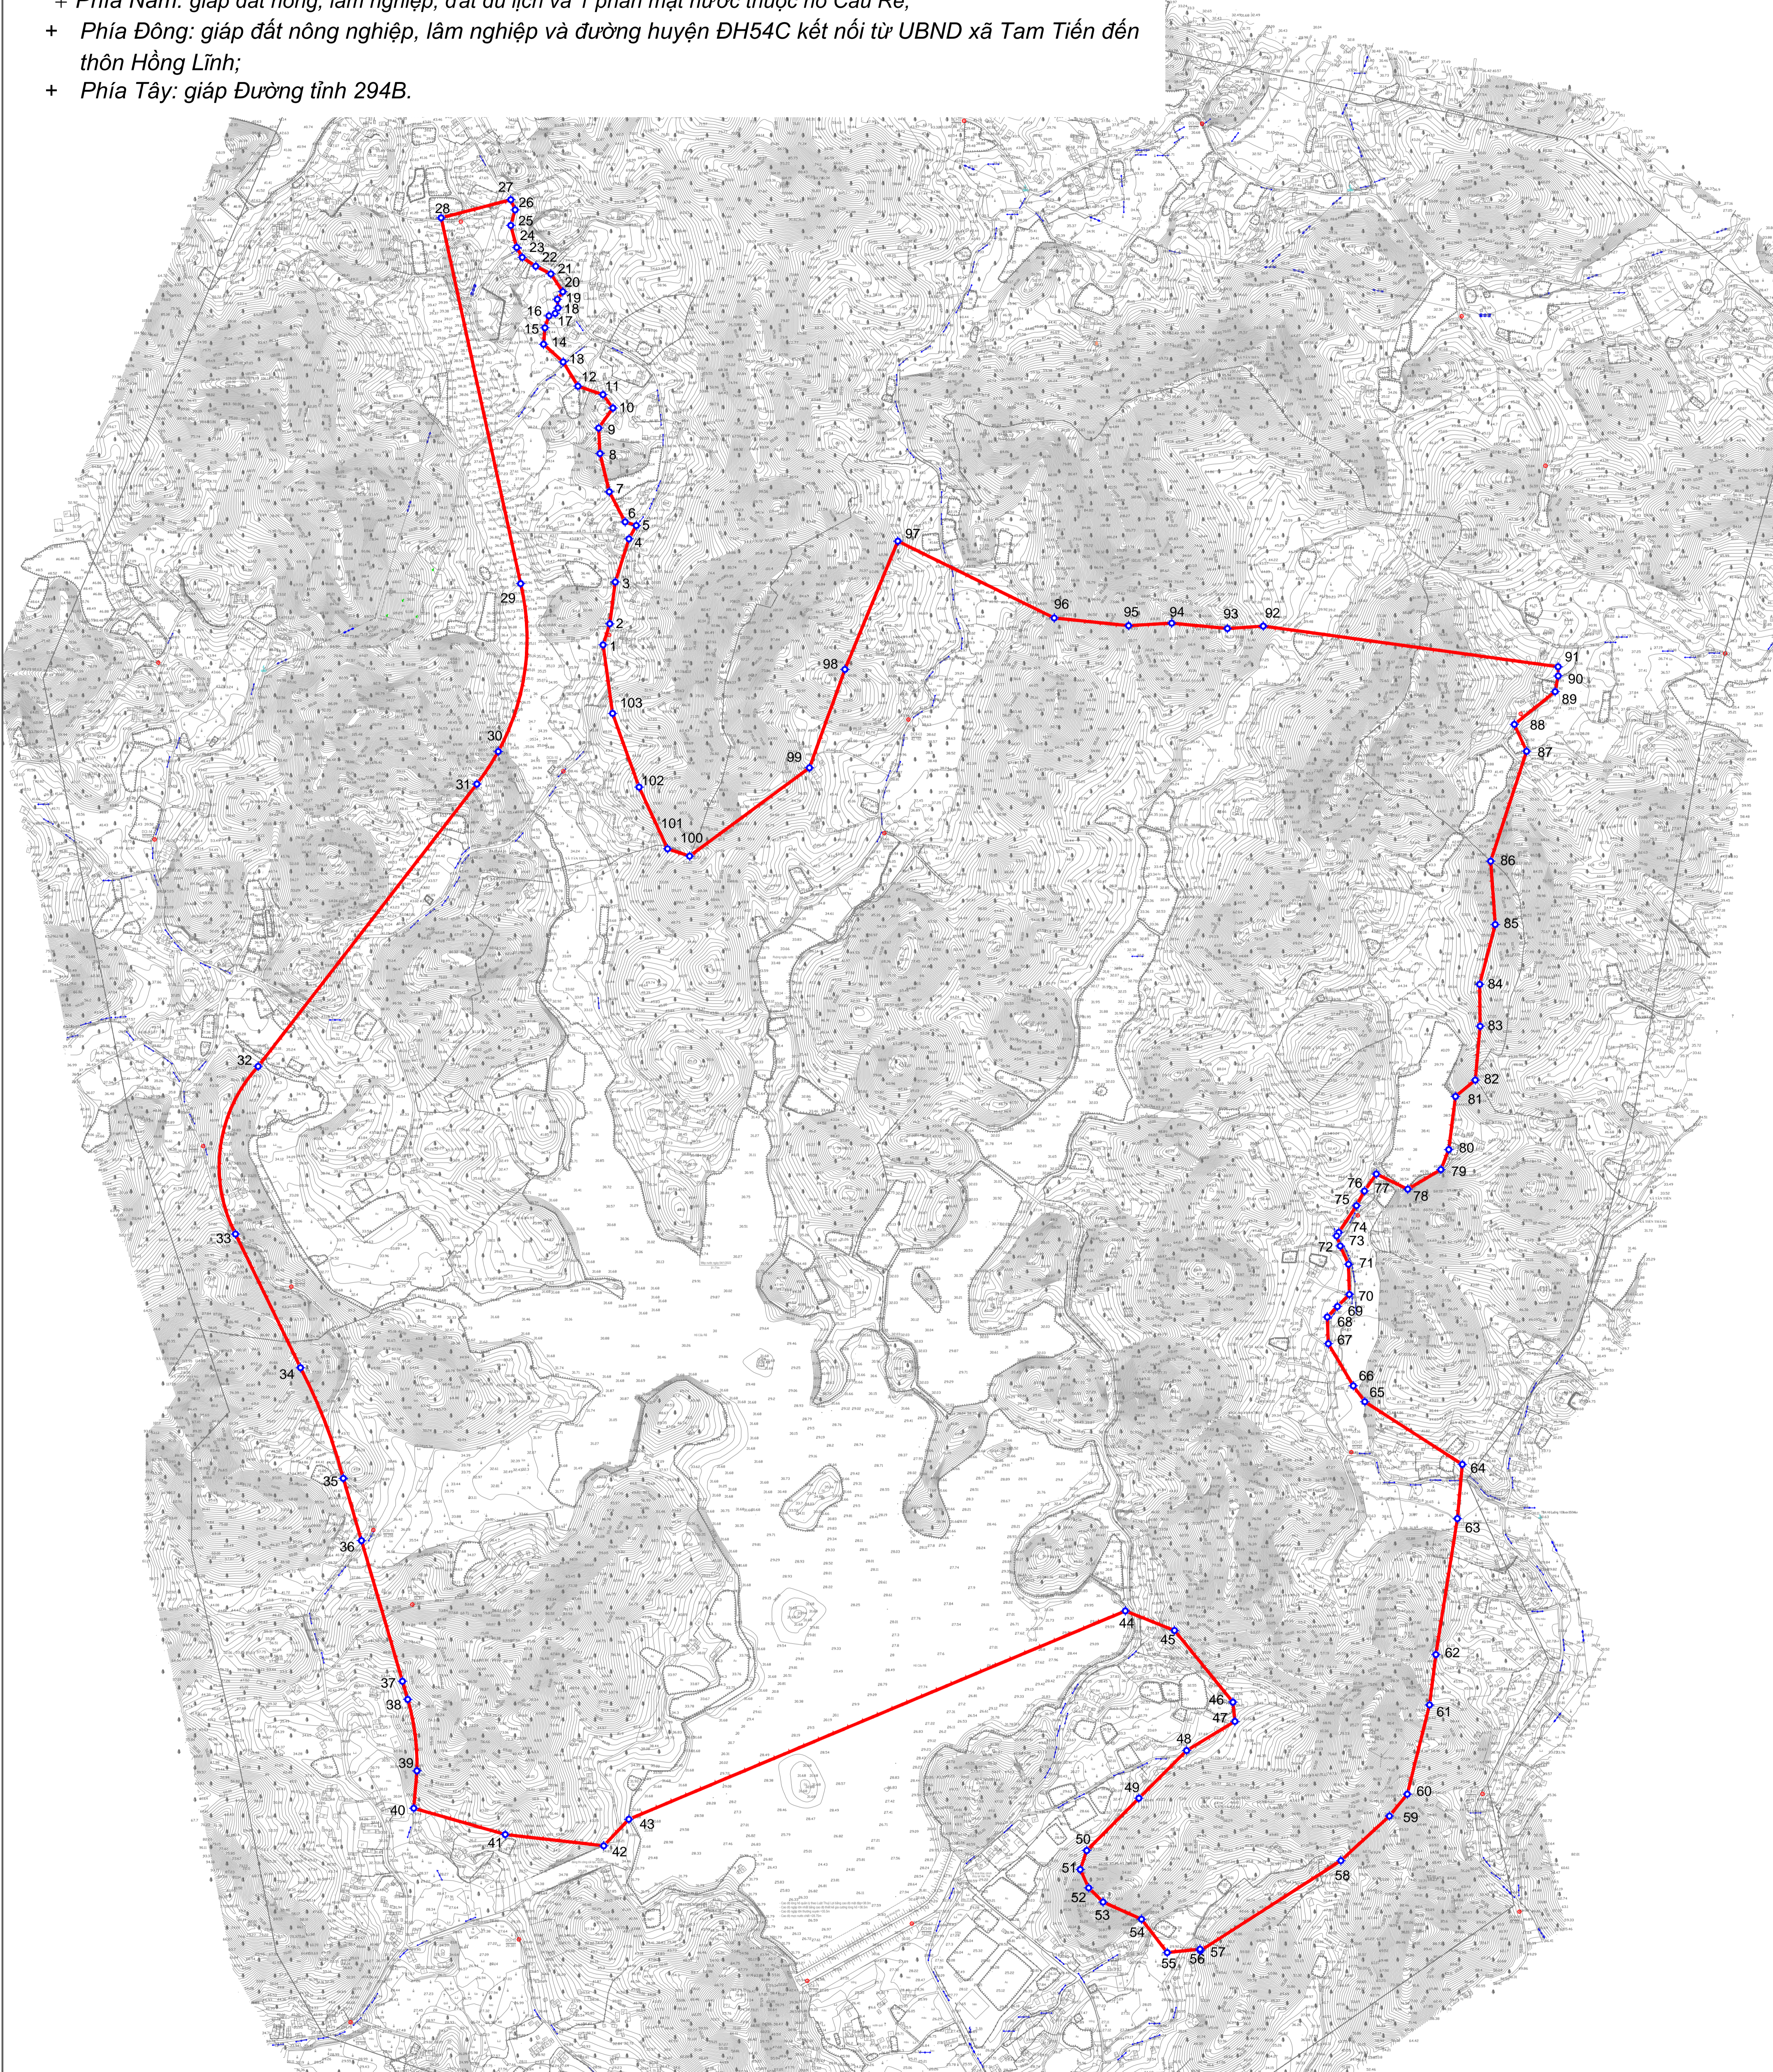

0 100 200 500M

BẢN ĐỒ RANH GIỚI, PHẠM VI NGHIÊN CỨU, QUY MÔ KHU VỰC LẬP QUY HOẠCH

- VỊ TRÍ DỰ ÁN:

Khu vực nghiên cứu lập quy hoạch nằm trên địa bàn xã Tiến Thắng và xã Tam Tiến, huyện Yên Thế, tỉnh Bắc Giang;

- DIỆN TÍCH: 387,37ha;

- GIỚI HẠN:

- + **Phía Bắc:** Phía Bắc giáp đất lâm nghiệp, 1 phần đất sân golf, đất du lịch, đất nông nghiệp và 1 vài điểm dân cư hiện trạng xã Tam Tiến;
- + **Phía Nam:** giáp đất nông, lâm nghiệp, đất du lịch và 1 phần mặt nước thuộc hồ Cầu Rế;
- + **Phía Đông:** giáp đất nông nghiệp, lâm nghiệp và đường huyện ĐH54C kết nối từ UBND xã Tam Tiến đến thôn Hồng Lĩnh;
- + **Phía Tây:** giáp Đường tỉnh 294B.

KÝ HIỆU:

- RANH GIỚI LẬP QUY HOẠCH
- 21 MỐC GIỚI, TÊN MỐC

DỰ ÁN: QUY HOẠCH PHÂN KHU ĐÔ THỊ SINH THÁI NGHỈ DƯỠNG, VUI CHƠI GIẢI TRÍ VÀ SÂN GOLF YÊN THẾ, TỶ LỆ 1/2000
ĐỊA ĐIỂM: XÃ TIẾN THẮNG, XÃ TAM TIẾN, HUYỆN YÊN THẾ, TỈNH BẮC GIANG

TÊN BẢN VẼ:
BẢN ĐỒ RANH GIỚI, PHẠM VI NGHIÊN CỨU, QUY MÔ KHU VỰC LẬP QUY HOẠCH

BẢN VẼ: NVTK-02   GHÉP: 1A0   TỶ LỆ: 1/2000   NGÀY HT: .../2023

THỂ HIỆN	PHẠM THẾ VIỆT	<i>[Signature]</i>
THIẾT KẾ	PHẠM THẾ VIỆT	<i>[Signature]</i>
CHỦ TRƯỞNG	NGUYỄN THANH HÀ	<i>[Signature]</i>
CHỦ NHIỆM THIẾT KẾ	THAI LAN ANH	<i>[Signature]</i>
GIÁM ĐỐC:		<i>[Signature]</i>

BẢNG TỌA ĐỘ MỐC GIỚI (HỆ TỌA ĐỘ VN.2000)

TT	Y	X	TT	Y	X	TT	Y	X	TT	Y	X	TT	Y	X	TT	Y	X	TT	Y	X
1	404184	2379728	16	404105	2380317	31	403963	2379485	46	405286	2377878	61	405630	2377873	76	405516	2378773	91	405855	2379690
2	404196	2379765	17	404104	2380332	32	403580	2378991	47	405290	2377845	62	405641	2377962	77	405537	2378802	92	405339	2379761
3	404205	2379838	18	404114	2380346	33	403541	2378697	48	405205	2377794	63	405679	2378199	78	405592	2378776	93	405276	2379757
4	404229	2379913	19	404093	2380377	34	403655	2378463	49	405122	2377710	64	405688	2378294	79	405650	2378810	94	405179	2379766
5	404242	2379937	20	404066	2380390	35	403729	2378270	50	405030	2377619	65	405517	2378404	80	405664	2378845	95	405104	2379762
6	404223	2379943	21	404043	2380406	36	403761	2378161	51	405019	2377585	66	405497	2378432	81	405676	2378938	96	404974	2379775
7	404195	2379996	22	404033	2380423	37	403833	2377915	52	405034	2377553	67	405453	2378505	82	405710	2378967	97	404700	2379909
8	404179	2380063	23	404023	2380462	38	403842	2377883	53	405059	2377529	68	405451	2378552	83	405719	2379061	98	404607	2379685
9	404176	2380107	24	404030	2380489	39	403858	2377758	54	405126	2377499	69	405469	2378571	84	405718	2379134	99	404545	2379513
10	404201	2380142	25	404023	2380507	40	403853	2377693	55	405171	2377440	70	405490	2378592	85	405745	2379239	100	404335	2379358
11	404184	2380166	26	403901	2380475	41	404013	2377647	56	405229	2377446	71	405488	2378644	86	405737	2379350	101	404297	2379371
12	404140	2380181	27	404040	2379835	42	404185	2377627	57	405229	2377443	72	405474	2378676	87	405800	2379542	102	404247	2379479
13	404114	2380223	28	404001	2379541	43	404229	2377673	58	405475	2377601	73	405468	2378694	88	405779	2379589	103	404201	2379608
14	404080	2380254	29	404040	2379835	44	405098	2378038	59	405560	2377679	74	405471	2378700	89	405850	2379646			
15	404082	2380283	30	404001	2379541	45	405184	2378004	60	405591	2377717	75	405502	2378747	90	405855	2379674