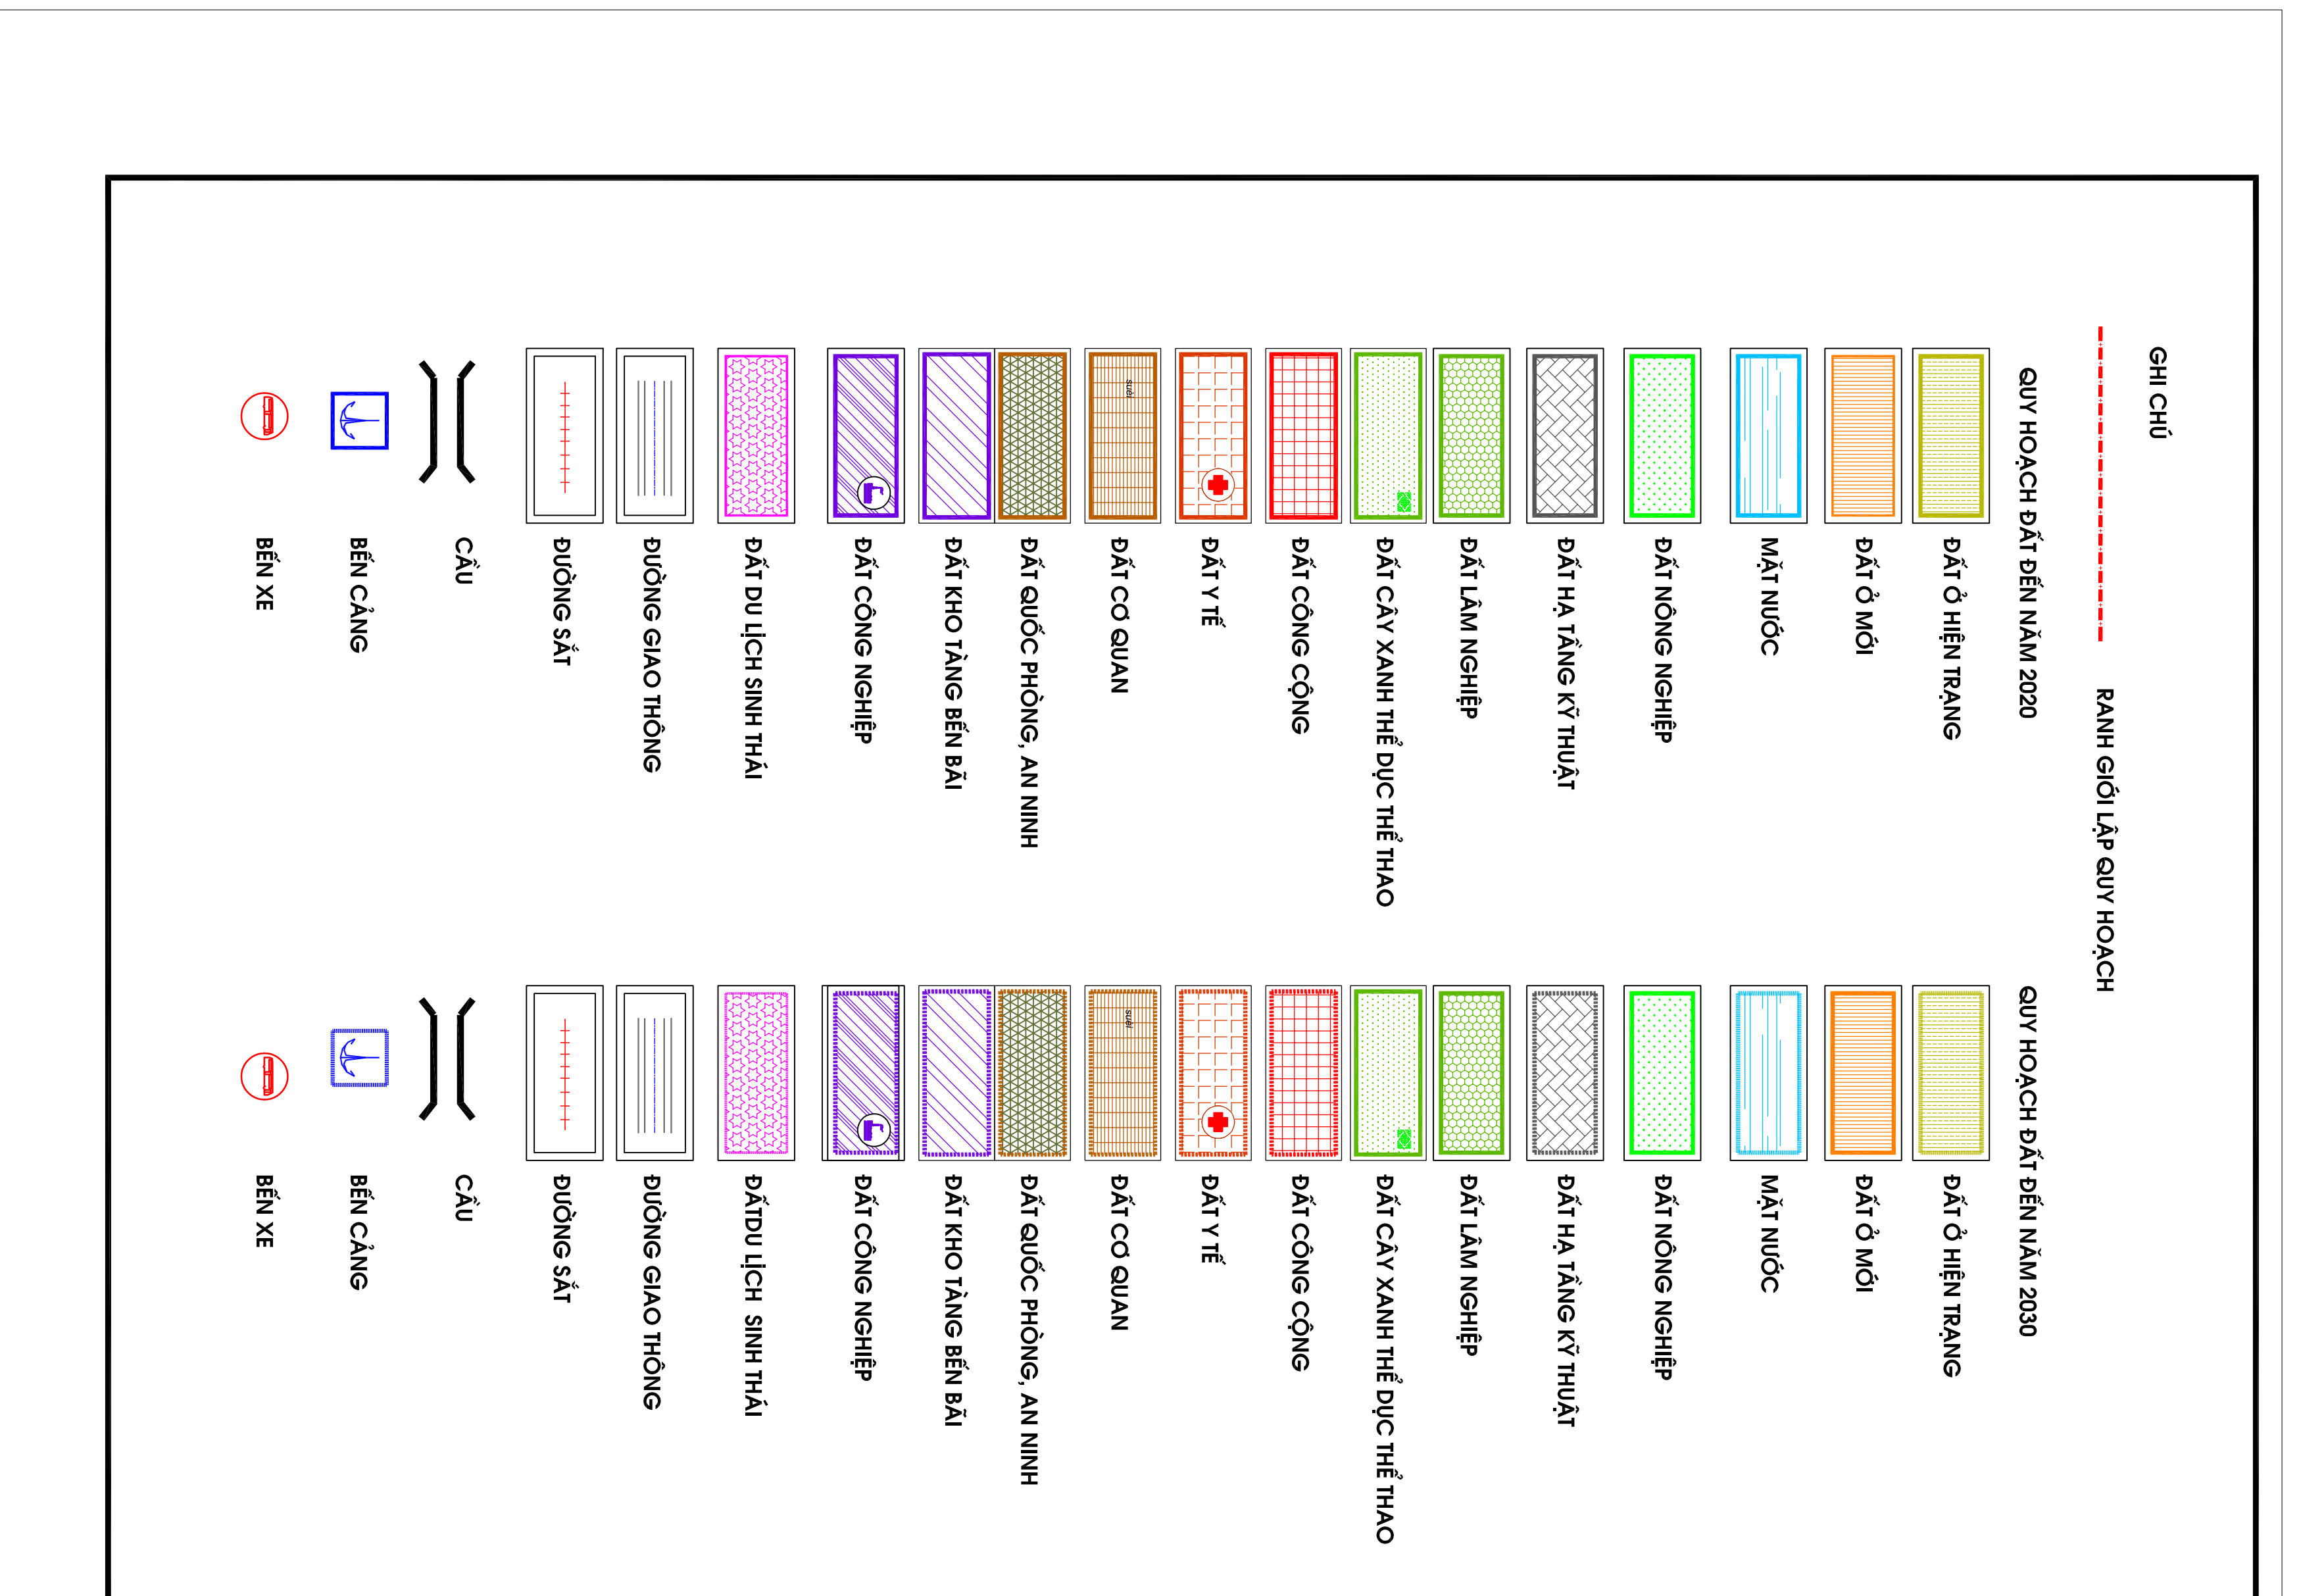

ĐIỀU CHỈNH CỤC BỘ QUY HOẠCH CHUNG THỊ TRẦN MỜ TRĂNG, HUYỆN YÊN THỀ ĐẾN NĂM 2030, TỶ LỆ 1/10.000
BẢN ĐỒ QUY HOẠCH SỬ DỤNG ĐẤT - SAU ĐIỀU CHỈNH

CƠ QUAN PHỤ ĐUYỆT:	
ỦY BAN NHÂN DÂN TỈNH BẮC GIANG	Ngày: 15/05/2023
CƠ QUAN THAM ĐỊNH:	
Sở Xây dựng Bắc Giang	Ngày: 15/05/2023
CƠ QUAN TỔ CHỨC LẬP QUY HOẠCH:	
ỦY BAN NHÂN DÂN HUYỆN YÊN THỀ	Ngày: 15/05/2023
ĐIỀU CHỈNH CỤC BỘ QUY HOẠCH CHUNG THỊ TRẦN MỜ TRĂNG, HUYỆN YÊN THỀ ĐẾN NĂM 2030	
Số bản vẽ: 01	
Tên bản vẽ: Bản đồ quy hoạch sử dụng đất - sau điều chỉnh	
Bản vẽ: 01/03	Tỷ lệ: 1/10.000
Thiết kế:	KTS. NGUYỄN THỊ HƯƠNG
Chủ trì:	KTS. TRẦN VĂN HÙNG
Chủ nhiệm:	KTS. TRẦN VĂN HÙNG
Phản biện:	KTS. TRẦN VĂN HÙNG
Quy trình:	KTS. NGUYỄN THỊ HƯƠNG
P. Giám đốc:	
KTS. HOÀNG ANH TRƯỜNG	
Sở Xây dựng Bắc Giang	
TRUNG TÂM QUY HOẠCH XÂY DỰNG	
Địa chỉ: Đường Phạm Văn Đồng, TP. Bắc Giang - Tỉnh Bắc Giang	
Số điện thoại: 031.422.2222	
Fax: 031.422.2222	
Email: trungtam@bgbg.gov.vn	
Website: www.trungtam.gov.vn	

BẢN ĐỒ QUY HOẠCH SỬ DỤNG ĐẤT - SAU ĐIỀU CHỈNH