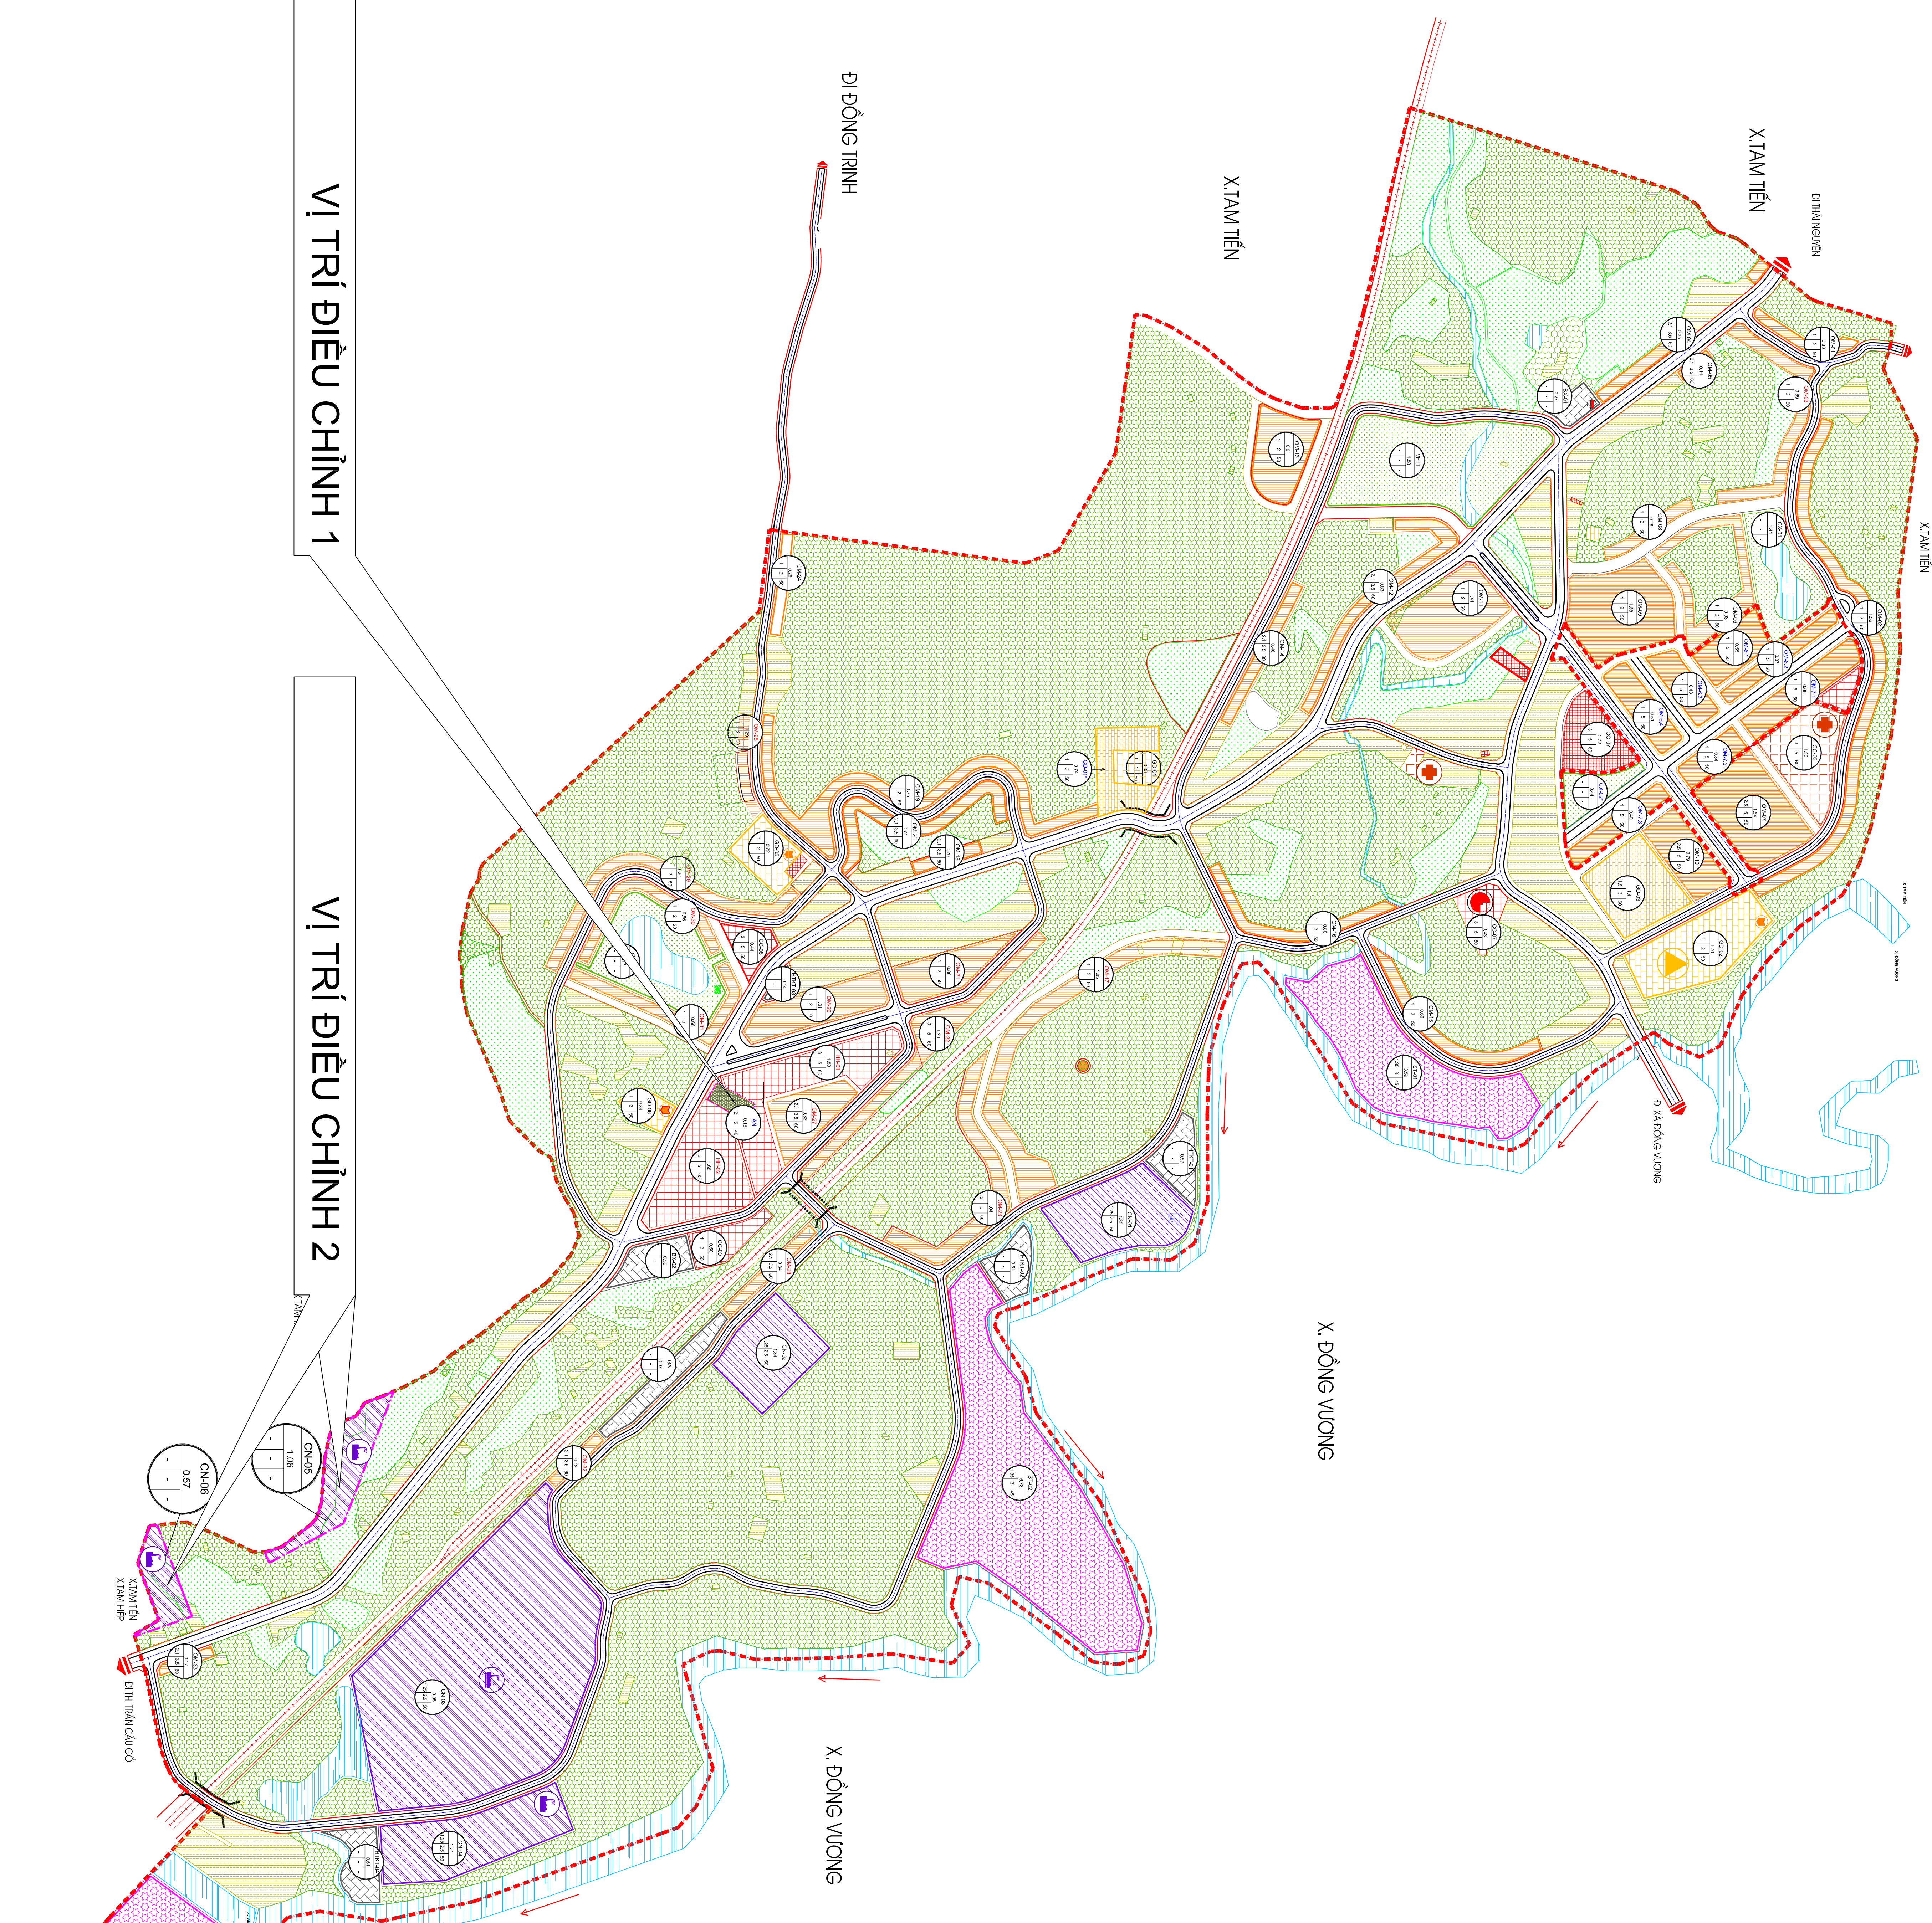

ĐIỀU CHỈNH CỤC BỘ QUY HOẠCH CHUNG THỊ TRẦN MỜ TRĂNG, HUYỆN YÊN THỀ ĐẾN NĂM 2030, TỶ LỆ 1/10.000
BẢN ĐỒ QUY HOẠCH SỬ DỤNG ĐẤT - SAU ĐIỀU CHỈNH

CƠ QUAN PHỤ ĐUYỆT:	
ỦY BAN NHÂN DÂN TỈNH BẮC GIANG	Ngày: 15/05/2023
CƠ QUAN THAM ĐỊNH:	
Sở Xây dựng Bắc Giang	Ngày: 15/05/2023
CƠ QUAN TỔ CHỨC LẬP QUY HOẠCH:	
ỦY BAN NHÂN DÂN HUYỆN YÊN THỀ	Ngày: 15/05/2023
ĐIỀU CHỈNH CỤC BỘ QUY HOẠCH CHUNG THỊ TRẦN MỜ TRĂNG, HUYỆN YÊN THỀ ĐẾN NĂM 2030	
Số bản vẽ: 01	
Tên bản vẽ: Bản đồ quy hoạch sử dụng đất - sau điều chỉnh	
Bản vẽ: 01/03	Tỷ lệ: 1/10.000
Thiết kế:	KTS. NGUYỄN THỊ HƯƠNG
Chủ trì:	KTS. TRẦN VĂN HÙNG
Chủ nhiệm:	KTS. TRẦN VĂN HÙNG
Phản biện:	KTS. TRẦN VĂN HÙNG
Quy trình:	KTS. NGUYỄN THỊ HƯƠNG
P. Giám đốc:	
KTS. HOÀNG ANH TRƯỜNG	
Sở Xây dựng Bắc Giang	
TRUNG TÂM QUY HOẠCH XÂY DỰNG	
Địa chỉ: Đường Phạm Văn Đồng, TP. Bắc Giang - Tỉnh Bắc Giang	
Số điện thoại: 031.422.2222	
Fax: 031.422.2222	
Email: trungtam@bgbg.gov.vn	
Website: www.trungtam.gov.vn	

BẢN ĐỒ QUY HOẠCH SỬ DỤNG ĐẤT - SAU ĐIỀU CHỈNH