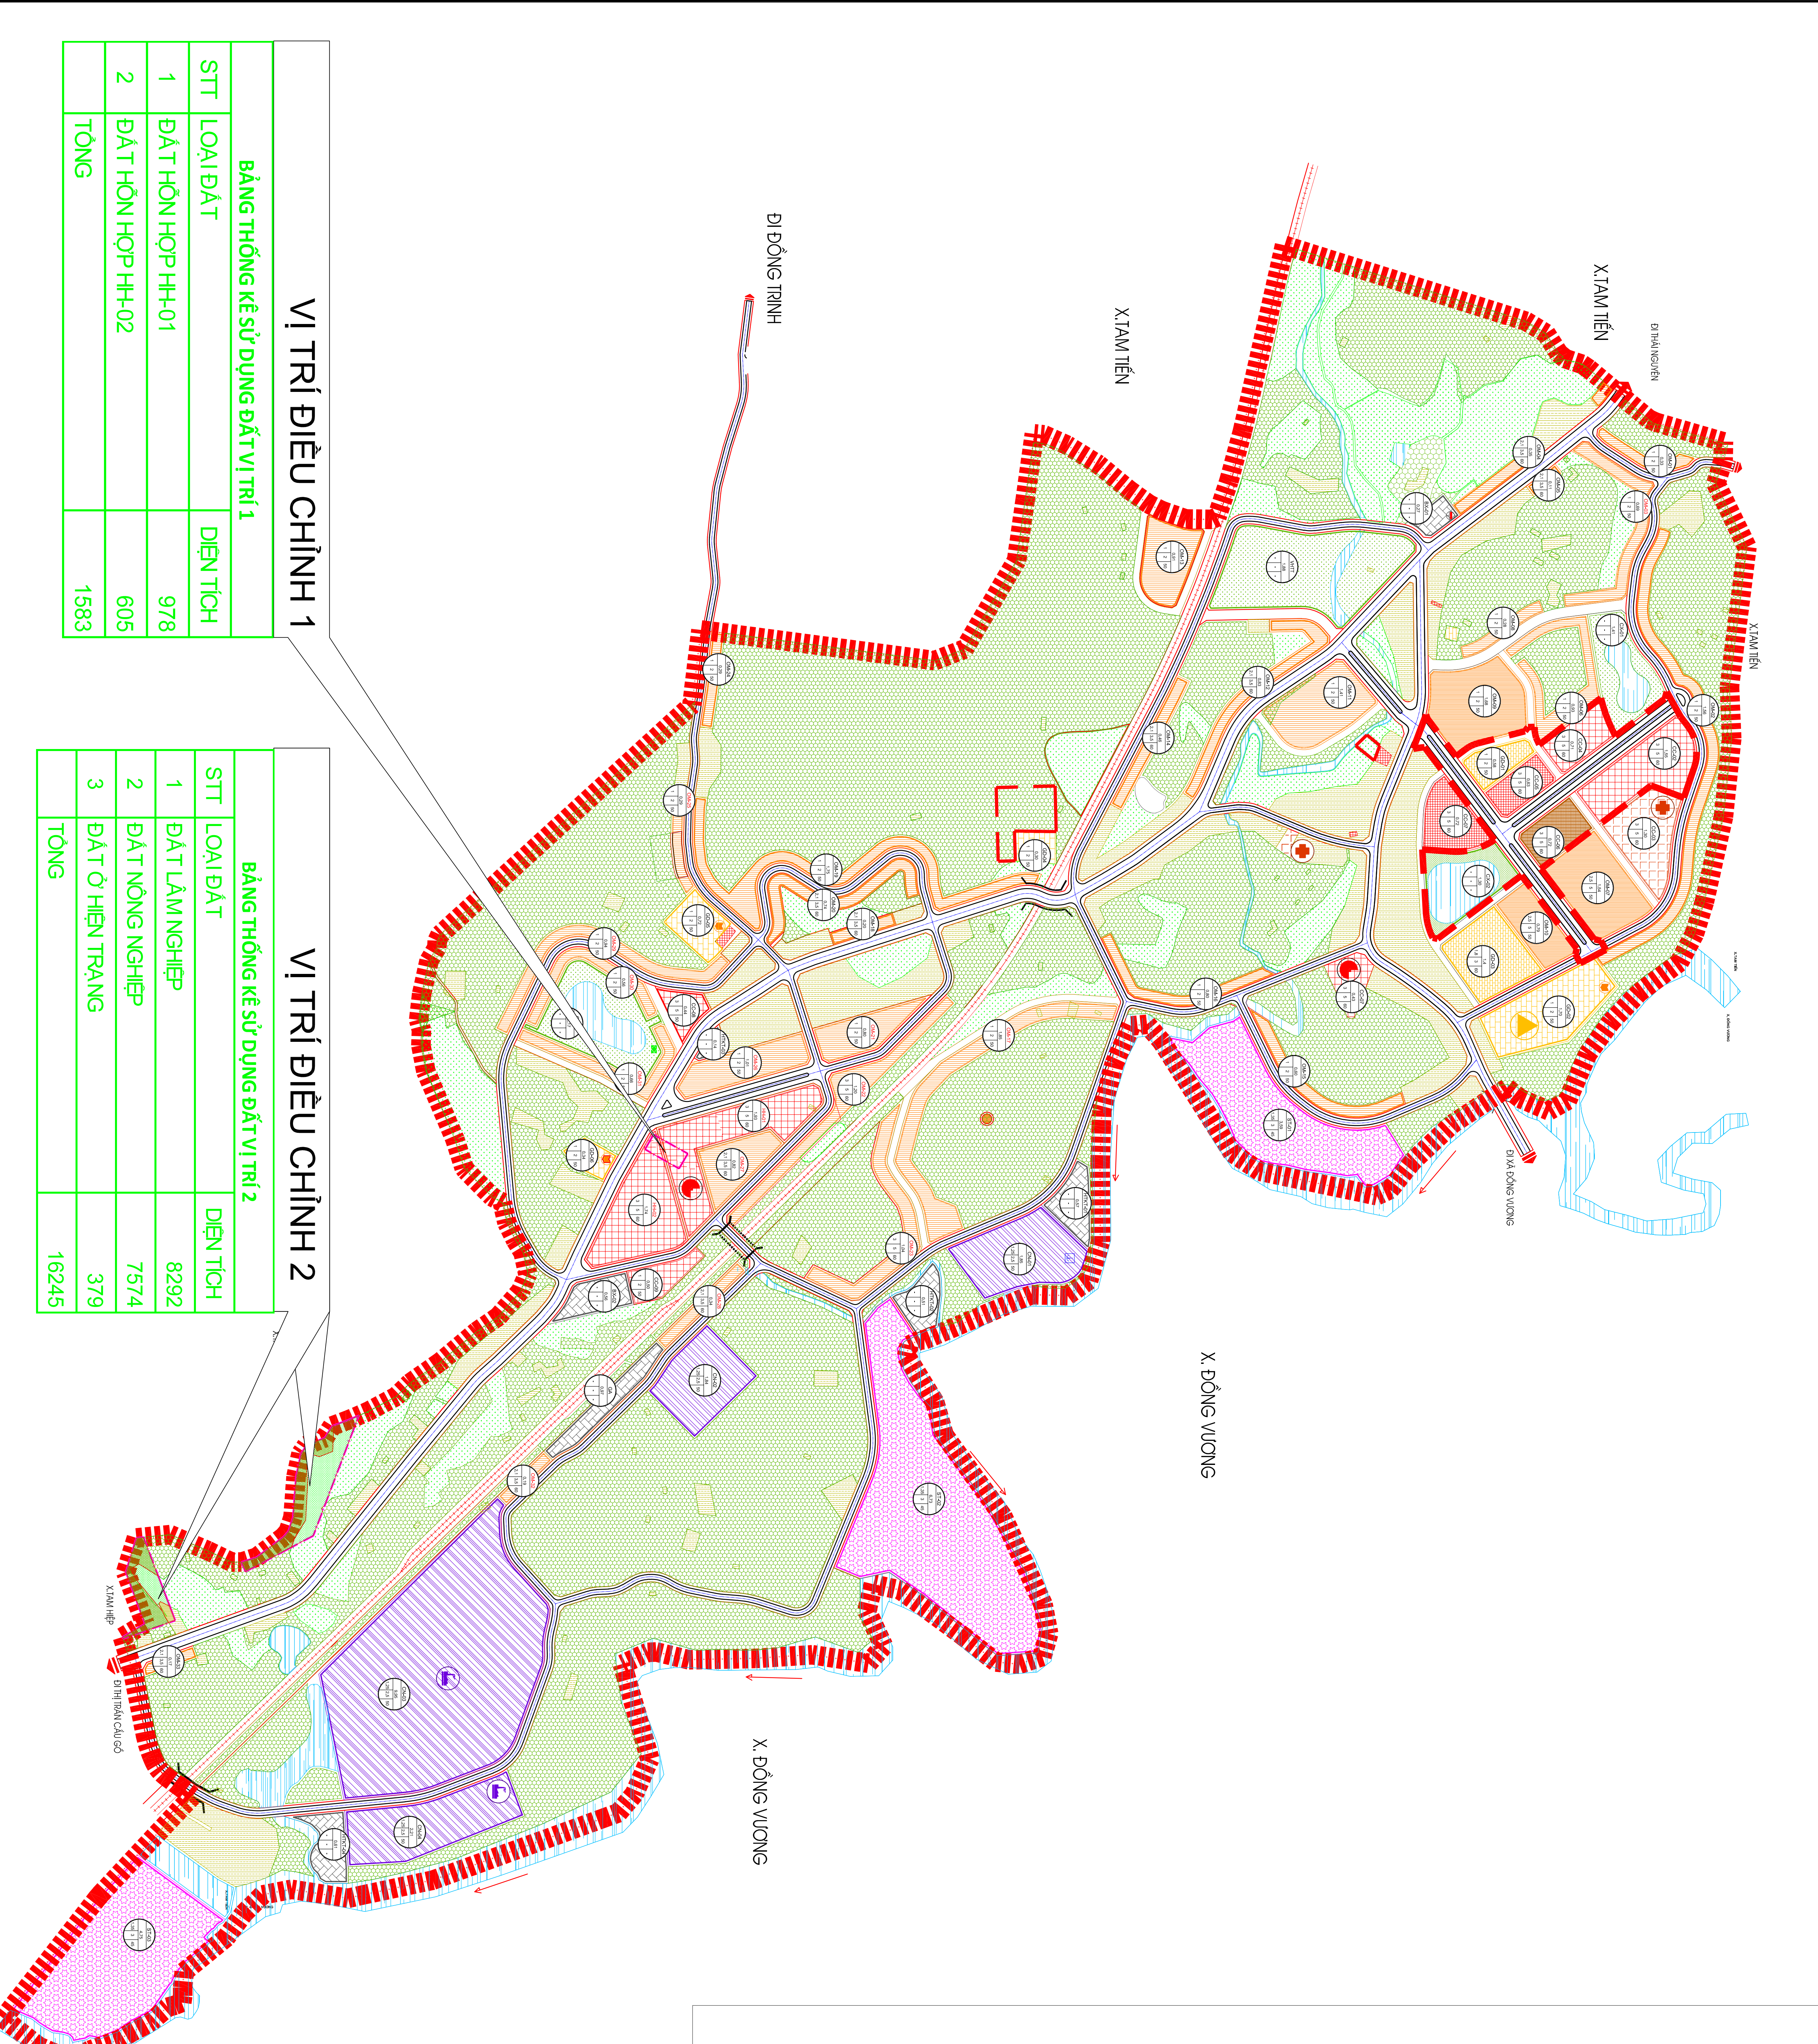

ĐIỀU CHỈNH CỤC BỘ QUY HOẠCH CHUNG THỊ TRẤN MỜ TRĂNG, HUYỆN YÊN THỀ ĐẾN NĂM 2030, TỶ LỆ 1/10.000

BẢN ĐỒ QUY HOẠCH SỬ DỤNG ĐẤT - TRƯỚC ĐIỀU CHỈNH

VỊ TRÍ ĐIỀU CHỈNH 1

BẢNG THỐNG KÊ SỬ DỤNG ĐẤT VỊ TRÍ 1		
STT	LOẠI ĐẤT	DIỆN TÍCH
1	ĐẤT HỘNH HỢP HH-01	978
2	ĐẤT HỘNH HỢP HH-02	605
TỔNG		1583

VỊ TRÍ ĐIỀU CHỈNH 2

BẢNG THỐNG KÊ SỬ DỤNG ĐẤT VỊ TRÍ 2		
STT	LOẠI ĐẤT	DIỆN TÍCH
1	ĐẤT LÀM NGHIỆP	8292
2	ĐẤT NÔNG NGHIỆP	7574
3	ĐẤT Ở HIỆN TRẠNG	379
TỔNG		16245

GHI CHÚ

--- RANH GIỚI LẬP QUY HOẠCH

	QUY HOẠCH ĐẤT ĐẾN NĂM 2020		QUY HOẠCH ĐẤT ĐẾN NĂM 2030
	ĐẤT Ở HIỆN TRẠNG		ĐẤT Ở HIỆN TRẠNG
	ĐẤT Ở MỚI		ĐẤT Ở MỚI
	MẶT NƯỚC		MẶT NƯỚC
	ĐẤT NÔNG NGHIỆP		ĐẤT NÔNG NGHIỆP
	ĐẤT HÀ TẦNG KỸ THUẬT		ĐẤT HÀ TẦNG KỸ THUẬT
	ĐẤT LÀM NGHIỆP		ĐẤT LÀM NGHIỆP
	ĐẤT CÂY XANH THỂ DỤC THỂ THAO		ĐẤT CÂY XANH THỂ DỤC THỂ THAO
	ĐẤT CÔNG CỘNG		ĐẤT CÔNG CỘNG
	ĐẤT Y TẾ		ĐẤT Y TẾ
	ĐẤT CƠ QUAN		ĐẤT CƠ QUAN
	ĐẤT QUỐC PHÒNG, AN NINH		ĐẤT QUỐC PHÒNG, AN NINH
	ĐẤT KHO TÀNG BÊN BÀI		ĐẤT KHO TÀNG BÊN BÀI
	ĐẤT CÔNG NGHIỆP		ĐẤT CÔNG NGHIỆP
	ĐẤT DU LỊCH SINH THÁI		ĐẤT DU LỊCH SINH THÁI
	ĐƯỜNG GIAO THÔNG		ĐƯỜNG GIAO THÔNG
	ĐƯỜNG SẮT		ĐƯỜNG SẮT
	CÁI		CÁI
	BÊN CẠNG		BÊN CẠNG
	BÊN XE		BÊN XE

ĐIỀU CHỈNH CỤC BỘ QUY HOẠCH CHUNG THỊ TRẤN MỜ TRĂNG, HUYỆN YÊN THỀ ĐẾN NĂM 2030
 (BẢN ĐỒ QUY HOẠCH SỬ DỤNG ĐẤT - TRƯỚC ĐIỀU CHỈNH)

TÊN BẢN VẼ: **BẢN ĐỒ QUY HOẠCH SỬ DỤNG ĐẤT - TRƯỚC ĐIỀU CHỈNH**

BẢN VẼ: QUẢN LÝ	TH. L. T. T.	14/01/2023
THIẾT KẾ:	KTS. NGUYỄN THỊ HƯƠNG	
CHỮ TRƯ:	KTS. TRẦN VĂN HÙNG	
CHỮ KIỂM TRA:	KTS. TRẦN VĂN HÙNG	
PHÒNG KIỂM TRA:	KTS. NGUYỄN THỊ HƯƠNG	
QUẢN LÝ THIẾT KẾ:	KTS. NGUYỄN THỊ HƯƠNG	
P. GIÁM ĐỐC:		

BẢN ĐỒ QUY HOẠCH SỬ DỤNG ĐẤT - SAU ĐIỀU CHỈNH