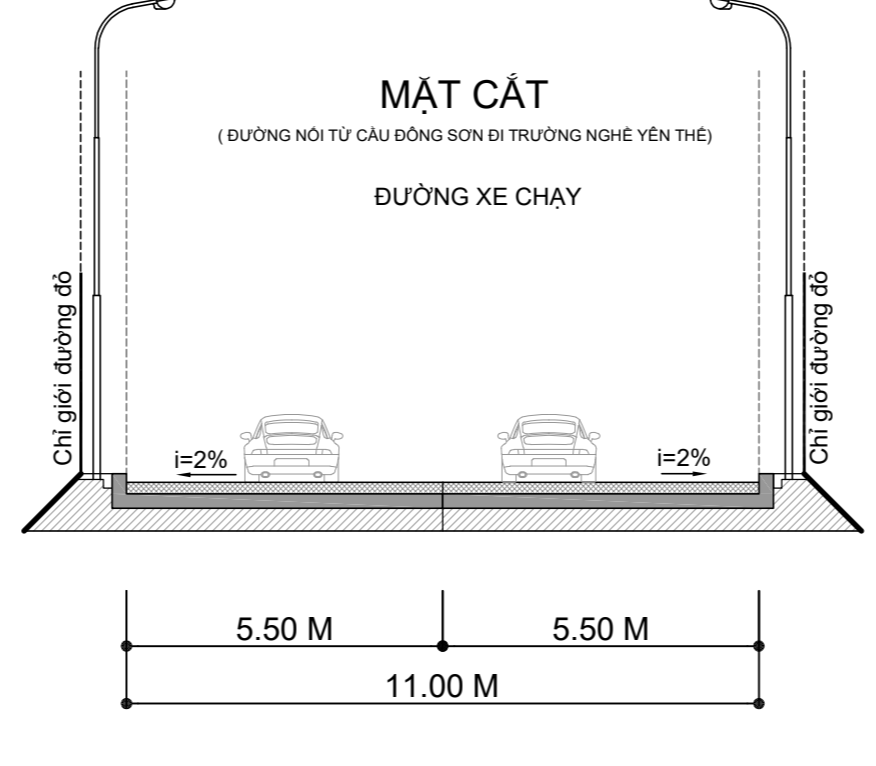

- GHI CHÚ**
- ĐẤT HÀNH CHÍNH - DỊCH VỤ
 - ĐẤT CÔNG NGHIỆP
 - ĐẤT MẶT NƯỚC
 - ĐẤT KỸ THUẬT
 - ĐẤT CÂY XANH
 - ĐẤT BÃI ĐỒ XE
 - ĐẤT NGHĨA TRANG
 - RANH GIỚI QUY HOẠCH
- 1 = KÍ HIỆU LỖ ĐẤT
 2 = DIỆN TÍCH LỖ ĐẤT
 3 = MẬT ĐỘ XÂY DỰNG
 4 = TẦNG CAO
- 1 = KÍ HIỆU LỖ ĐẤT
 2 = DIỆN TÍCH LỖ ĐẤT

CƠ QUAN PHÊ DUYỆT:
ỦY BAN NHÂN DÂN TỈNH BẮC GIANG
 SỐ XÂY DỰNG TỈNH BẮC GIANG
SỐ XÂY DỰNG TỈNH BẮC GIANG
CÔNG TY TNHH SẢN XUẤT GIẤY VÀ BAO BÌ DUY KHÁNH
QUY HOẠCH CHI TIẾT XÂY DỰNG CCN ĐÔNG SƠN, HUYỆN YÊN THẾ TỈNH BẮC GIANG, TỶ LỆ 1/500
QUY HOẠCH SDD CCN ĐÔNG SƠN, HUYỆN YÊN THẾ
 GHIẾP: IAD TỶ LỆ: FIT NĂM 2023
 CHỦ NHẬN: **NGUYỄN ĐỨC TÂM**
 CHỦ TRÌ: **NGUYỄN ĐỨC TÂM**
 THIẾT KẾ: **KTS: NGUYỄN THANH HUYNH**
 TRƯỞNG PHÒNG: **NGUYỄN VĂN BÌNH**
 QL KỸ THUẬT: **NGUYỄN VĂN BÌNH**
ĐANG TUẤN ANH
CÔNG TY TNHH TƯ VẤN THIẾT KẾ KIẾN TRÚC ĐÔNG BẮC
 ĐỊA CHỈ: SỐ 804 ĐƯỜNG LỢI LỢI - PHƯỜNG ĐINH KẾ - TP. BẮC GIANG
 ĐIỆN THOẠI: 0942.367.333

KÝ HIỆU:

- BỀ RỘNG LÒNG ĐƯỜNG
- KÝ HIỆU MẶT CẮT NGANG ĐƯỜNG
- CAO ĐỘ THIẾT KẾ TÊN NÚT
- CAO ĐỘ TỰ NHIÊN
- RANH GIỚI QUY HOẠCH

- CHỈ GIỚI ĐƯỜNG ĐỎ VÀ CHỈ GIỚI XÂY DỰNG CỦA CÁC LÔ ĐẤT CÔNG CỘNG LÙI VÀO 3M VÀ 6M ĐỐI VỚI CÁC LÔ CÔNG NGHIỆP