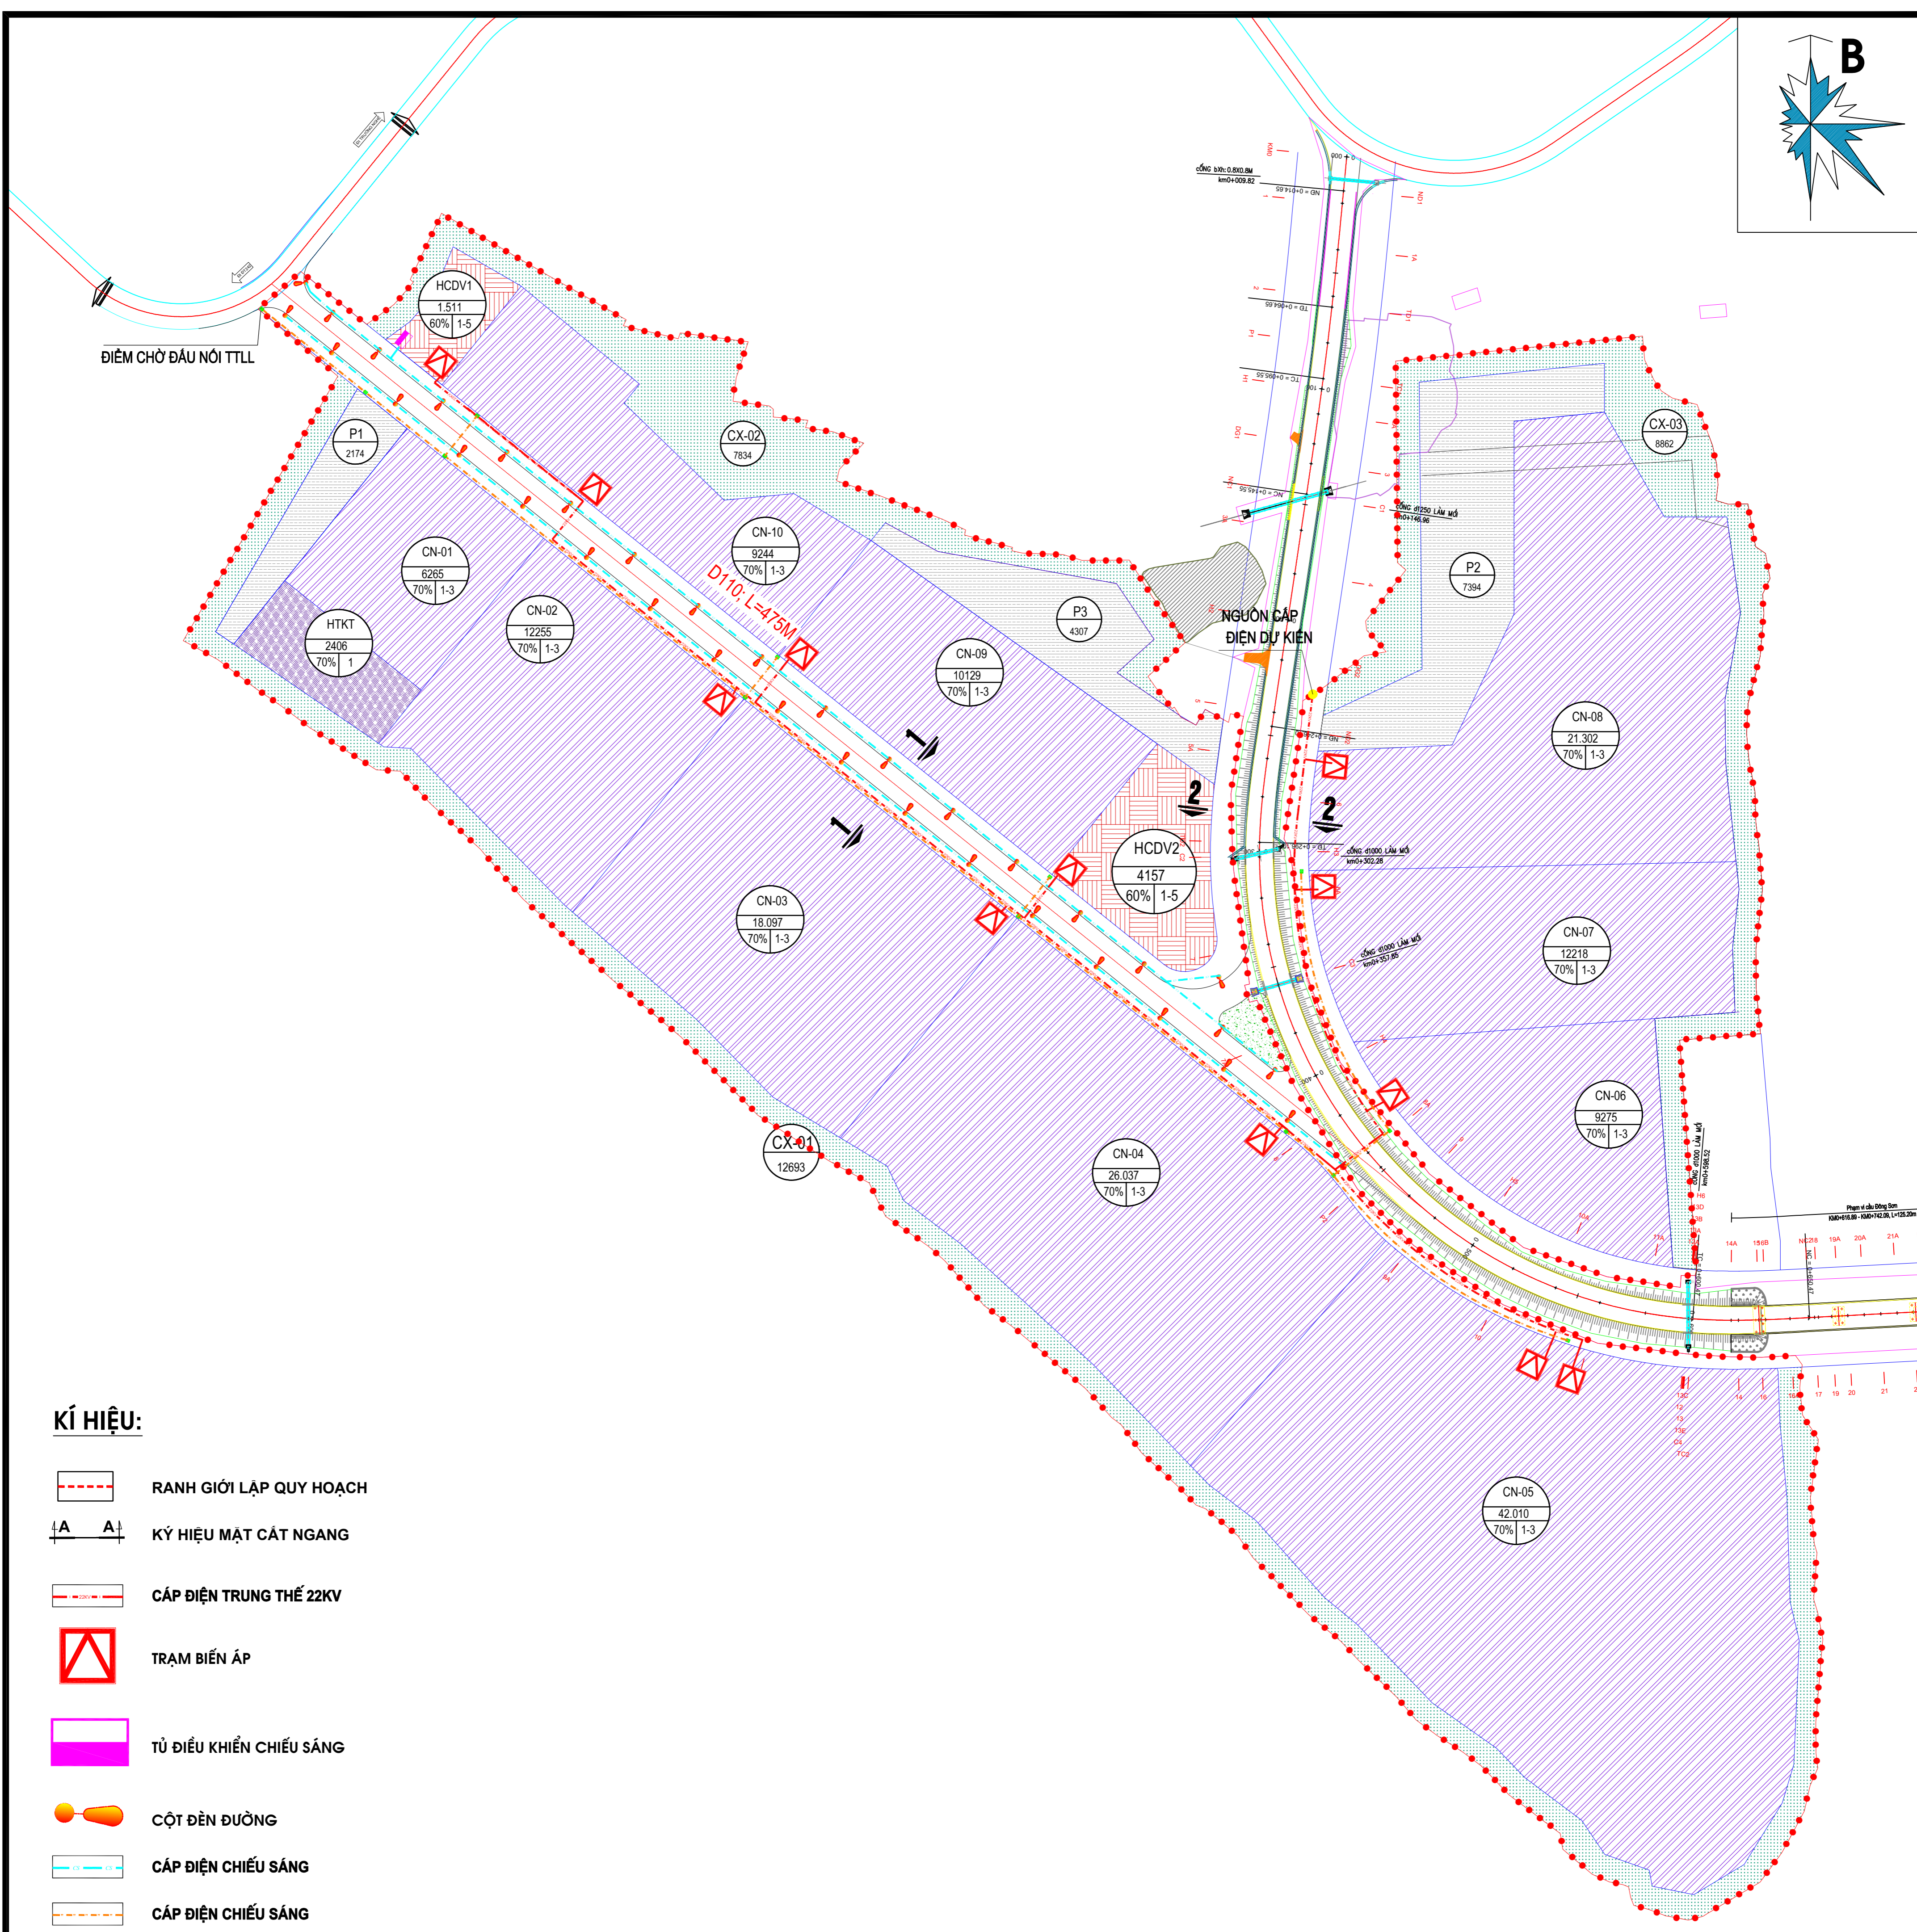

KÍ HIỆU:

- RANH GIỚI LẬP QUY HOẠCH
- KÝ HIỆU MẶT CẮT NGANG
- CÁP ĐIỆN TRUNG THẾ 22KV
- TRẠM BIẾN ÁP
- TỦ ĐIỀU KHIỂN CHIẾU SÁNG
- CỘT ĐÈN ĐƯỜNG
- CÁP ĐIỆN CHIẾU SÁNG
- CÁP ĐIỆN CHIẾU SÁNG