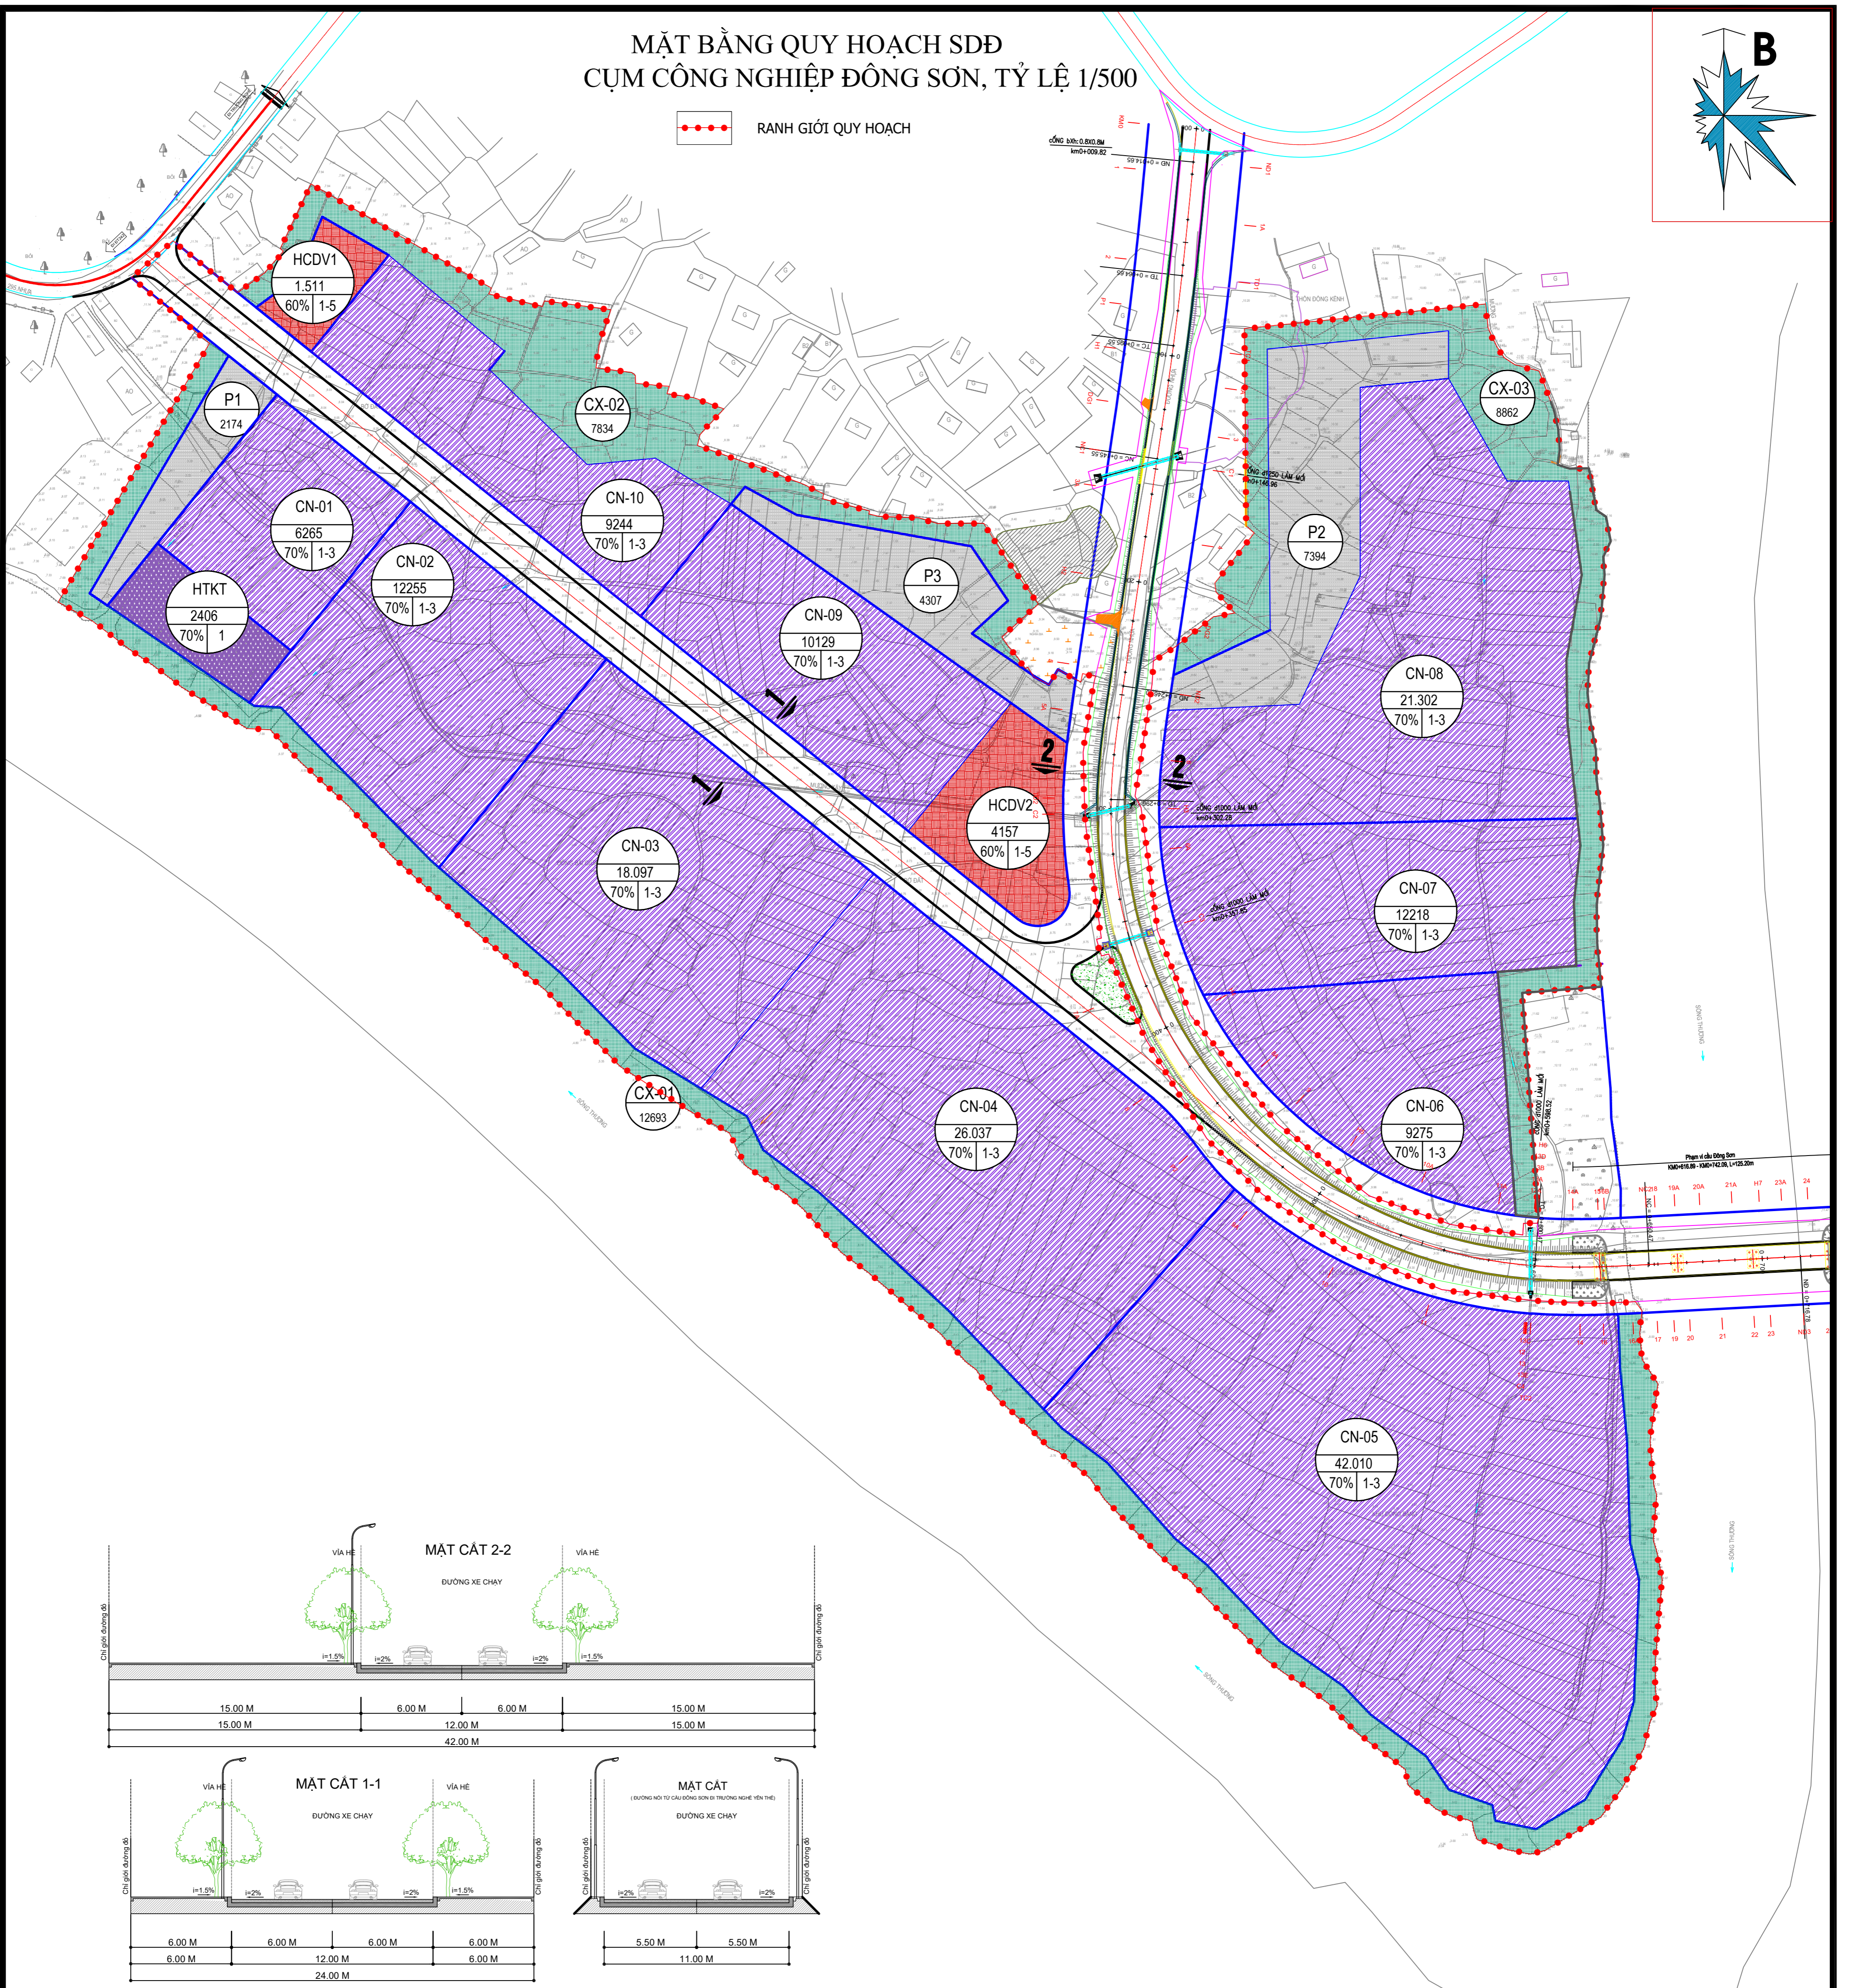

MẶT BẰNG QUY HOẠCH SDD
CỤM CÔNG NGHIỆP ĐÔNG SƠN, TỶ LỆ 1/500

RANH GIỚI QUY HOẠCH

BẢNG TỔNG HỢP SỬ DỤNG ĐẤT

STT	Loại Đất	Kí hiệu	Diện tích (m²)	Mật độ xây dựng (%)	Tầng cao (Tầng)	Tỷ lệ (%)
1	Đất hành chính dịch vụ	HCDV	5668	60%	1--5	2,39
2	Đất công nghiệp	CN	166832	70%	1--3	70,23
3	Đất cây xanh - mặt nước		29389			12,37
4	Đất giao thông		33257			14,00
5	Đất hạ tầng kỹ thuật	HTKT	2406	70%	1	1,01
	Diện tích lập quy hoạch		237552			100,00

1. **GHI CHÚ**
2. ĐẤT HÀNH CHÍNH - DỊCH VỤ
   - ĐẤT CÔNG NGHIỆP
   - ĐẤT MẶT NƯỚC
   - ĐẤT KỸ THUẬT
   - ĐẤT CÂY XANH
   - ĐẤT BÃI ĐỒ XE
   - ĐẤT NGHĨA TRANG
   - RANH GIỚI QUY HOẠCH
3. 1 = KÍ HIỆU LỖ ĐẤT
   2 = DIỆN TÍCH LỖ ĐẤT
   3 = MẬT ĐỘ XÂY DỰNG
   4 = TẦNG CAO
4. 1 = KÍ HIỆU LỖ ĐẤT
   2 = DIỆN TÍCH LỖ ĐẤT

CƠ QUAN PHÊ DUYỆT:
ỦY BAN NHÂN DÂN TỈNH BẮC GIANG
SỐ XÂY DỰNG TỈNH BẮC GIANG
SỐ XÂY DỰNG TỈNH BẮC GIANG
CÔNG TY TNHH SẢN XUẤT GIẤY VÀ BAO BÌ DUY KHÁNH
QUY HOẠCH CHI TIẾT XÂY DỰNG CCN ĐÔNG SƠN, HUYỆN YÊN THẾ TỈNH BẮC GIANG, TỶ LỆ 1/500
QUY HOẠCH SDD CCN ĐÔNG SƠN, HUYỆN YÊN THẾ
GHIẾP: IAD TỶ LỆ: FIT NĂM 2023
CHỦ NHẬN: **NGUYỄN ĐỨC TÂM**
CHỦ TRÌ: **NGUYỄN ĐỨC TÂM**
THIẾT KẾ: **KTS: NGUYỄN THANH HUYNH**
TRƯỞNG PHÒNG: **NGUYỄN VĂN BÌNH**
QL KỸ THUẬT: **NGUYỄN VĂN BÌNH**
ĐANG TUẤN ANH
CÔNG TY TNHH TƯ VẤN THIẾT KẾ KIẾN TRÚC ĐÔNG BẮC
ĐỊA CHỈ: SỐ 804 ĐƯỜNG LỢI LỢI - PHƯỜNG ĐINH KẾ - TP. BẮC GIANG
ĐIỆN THOẠI: 0942.367.333