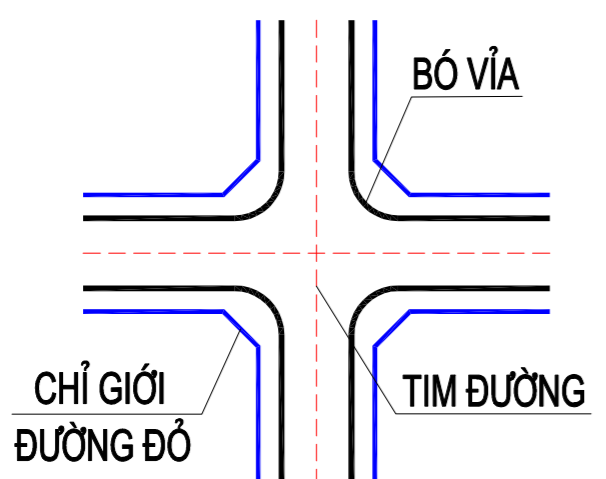

-  ĐƯỜNG GIAO THÔNG, ĐƯỜNG NỘI ĐỒNG
-  ĐẤT MẶT NƯỚC, KÊNH MƯƠNG THUỶ LỢI
-  RUỘNG, HOA MÀU
-  BỜ BỎI ĐẤT
-  ĐẤT NHÀ TẠM
-  VÙNG ĐẤT TRỒNG CÂY GỖ, ĂN QUẢ
-  RANH GIỚI KHU ĐẤT: S=237.552M²

MẶT BẰNG QUY HOẠCH SDD
CỤM CÔNG NGHIỆP ĐÔNG SƠN, TỶ LỆ 1/500

RANH GIỚI QUY HOẠCH

STT	Loại Đất	Kí hiệu	Diện tích (m ²)	Mật độ xây dựng (%)	Tầng cao (Tầng)	Tỷ lệ (%)
1	Đất hành chính dịch vụ	HCDV	5668	60%	1--5	2,39
2	Đất công nghiệp	CN	166832	70%	1--3	70,23
3	Đất cây xanh - mặt nước		29389			12,37
4	Đất giao thông		33257			14,00
5	Đất hạ tầng kỹ thuật	HTKT	2406	70%	1	1,01
	Diện tích lập quy hoạch		237552			100,00

- GHI CHÚ**
- ĐẤT HÀNH CHÍNH - DỊCH VỤ
 - ĐẤT CÔNG NGHIỆP
 - ĐẤT MẶT NƯỚC
 - ĐẤT KỸ THUẬT
 - ĐẤT CÂY XANH
 - ĐẤT BÃI ĐỒ XE
 - ĐẤT NGHĨA TRANG
 - RANH GIỚI QUY HOẠCH
- 1 = KÍ HIỆU LỖ ĐẤT
 2 = DIỆN TÍCH LỖ ĐẤT
 3 = MẬT ĐỘ XÂY DỰNG
 4 = TẦNG CAO
- 1 = KÍ HIỆU LỖ ĐẤT
 2 = DIỆN TÍCH LỖ ĐẤT

KÝ HIỆU:

- BỀ RỘNG LÒNG ĐƯỜNG
- KÝ HIỆU MẶT CẮT NGANG ĐƯỜNG
- CAO ĐỘ THIẾT KẾ TÊN NÚT
- CAO ĐỘ TỰ NHIÊN
- RANH GIỚI QUY HOẠCH

- CHỈ GIỚI ĐƯỜNG ĐỎ VÀ CHỈ GIỚI XÂY DỰNG CỦA CÁC LÔ ĐẤT CÔNG CỘNG LÙI VÀO 3M VÀ 6M ĐỐI VỚI CÁC LÔ CÔNG NGHIỆP