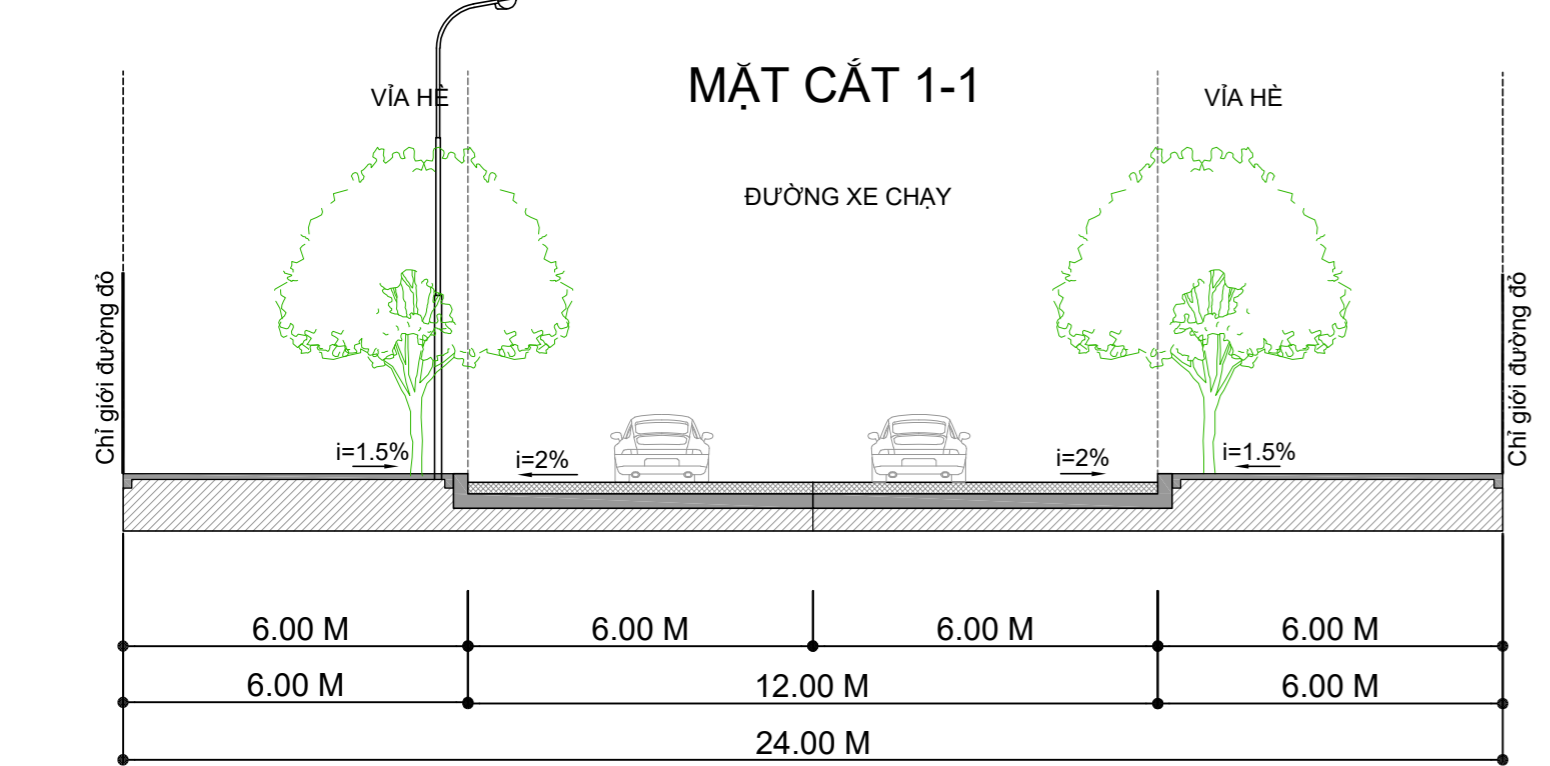

CƠ QUAN PHÉ DUYỆT: ỦY BAN NHÂN DÂN TỈNH BẮC GIANG GIANG KẾM THEO QUYẾT ĐỊNH SỐ: / NGÀY: / NĂM 2023		
CƠ QUAN THẨM ĐỊNH: SỞ XÂY DỰNG BẮC GIANG KẾM THEO BÁO CÁO SỐ: / NGÀY: / NĂM 2023		
CƠ QUAN TỔ CHỨC LẬP QUY HOẠCH: UBND HUYỆN YÊN THẾ, TỈNH BẮC GIANG KẾM THEO TỜ TRÌNH SỐ: / NGÀY: / NĂM 2023		
CÔNG TRÌNH - ĐỊA ĐIỂM: QUY HOẠCH CHI TIẾT XÂY DỰNG CỤM CÔNG NGHIỆP ĐÔNG SƠN HUYỆN YÊN THẾ, TỈNH BẮC GIANG (TỶ LỆ 1/500) ĐỊA ĐIỂM: HUYỆN YÊN THẾ, TỈNH BẮC GIANG		
TÊN BẢN VẼ: QUY HOẠCH MẠNG LƯỚI THOÁT NƯỚC THẢI		
GHÉP: 1A0	TỶ LỆ: FIT	NĂM 2023
CHỦ NHIỆM:	KTS. ĐỖ VĂN THUẬT	
CHỦ TRÌ:	TÔ NGỌC THẮNG	
THIẾT KẾ:	PHẠM QUANG HUY	
TRƯỞNG PHÒNG:	TÔ NGỌC THẮNG	
QL.KỸ THUẬT:	TÔ NGỌC THẮNG	
GIÁM ĐỐC: 		
ĐANG TUẤN ANH		
  CÔNG TY TNHH TƯ VẤN THIẾT KẾ KIẾN TRÚC ĐÔNG BẮC ĐỊA CHỈ: SỐ 824 ĐƯỜNG LÊ LỢI - PHƯỜNG ĐÌNH KẾ - TP. BẮC GIANG ĐIỆN THOẠI: 0942.367.333