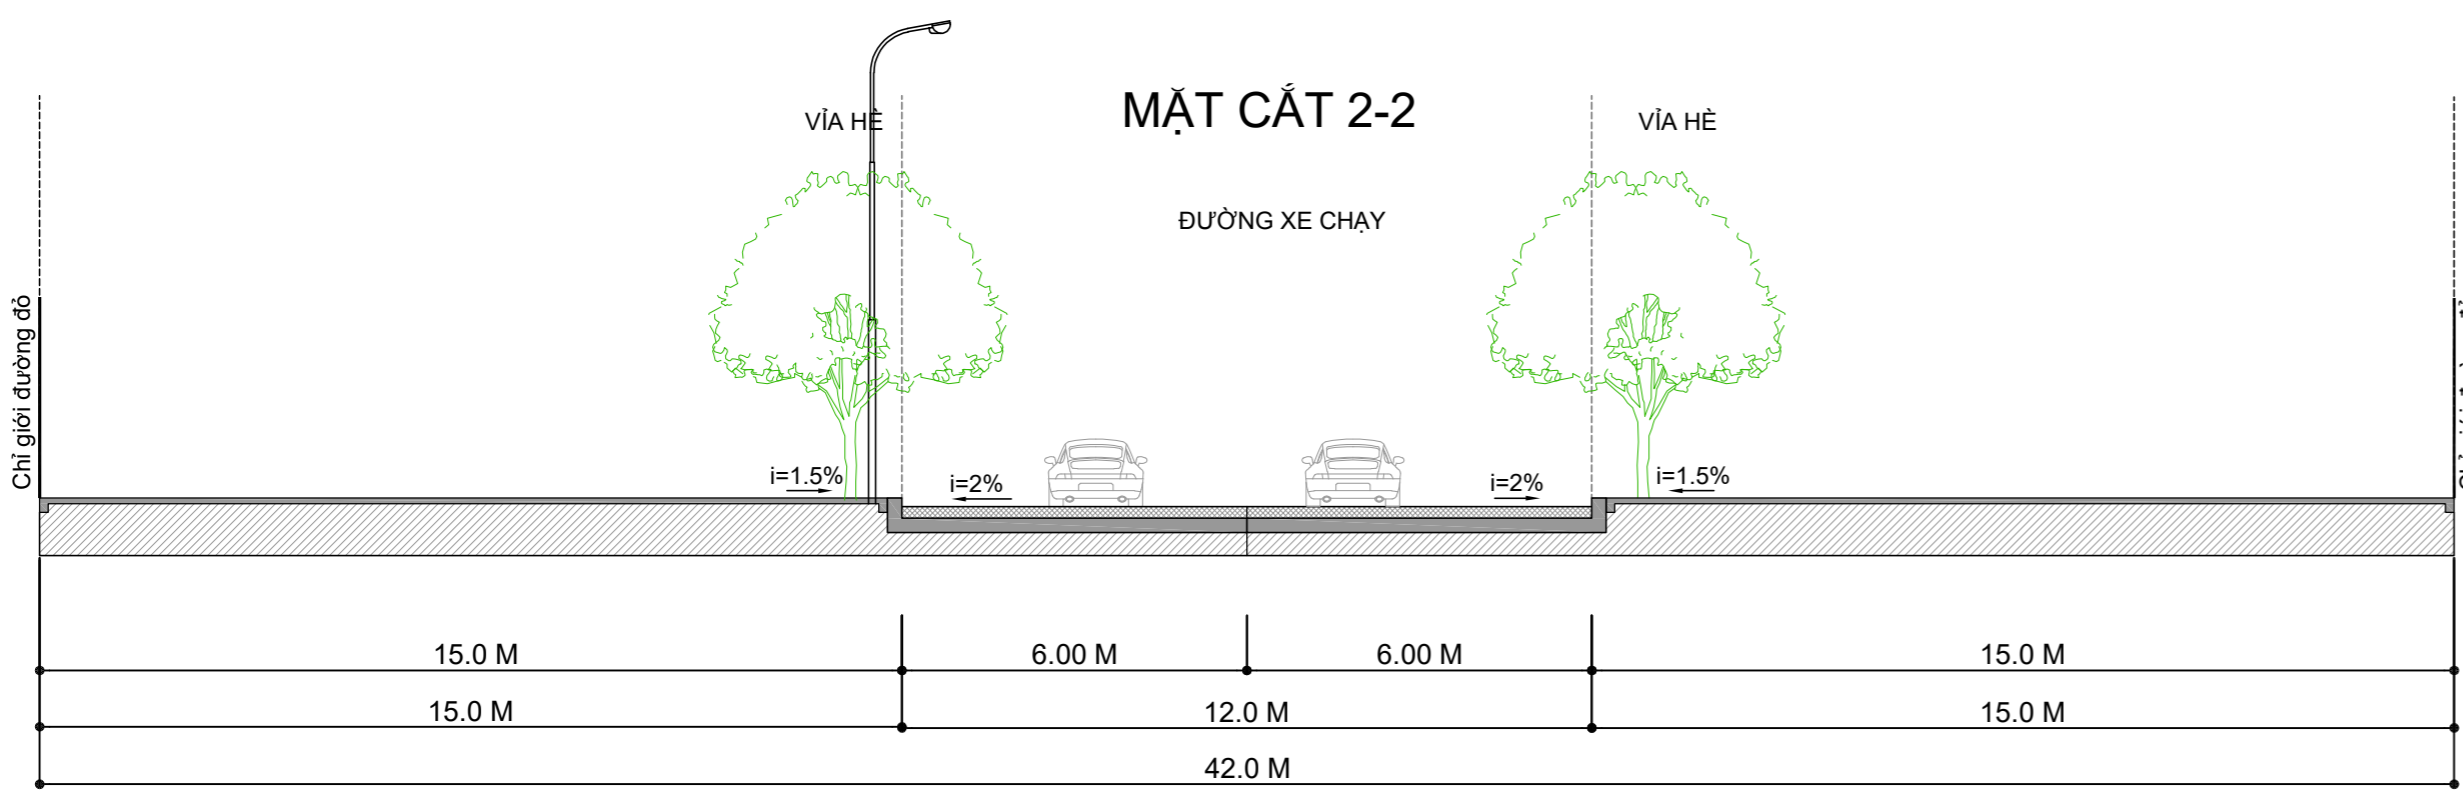

CƠ QUAN PHÉ DUYỆT: ỦY BAN NHÂN DÂN TỈNH BẮC GIANG GIANG KHAI THÁC QUYẾT ĐỊNH SỐ / NGÀY THÁNG NĂM 2023		
CƠ QUAN THẨM ĐỊNH: SỞ XÂY DỰNG BẮC GIANG KHAI THÁC BẢO ĐẢO CAO SỐ / NGÀY THÁNG NĂM 2023		
CƠ QUAN TỔ CHỨC LẬP QUY HOẠCH: UBND HUYỆN YÊN THẾ, TỈNH BẮC GIANG KHAI THÁC TỜ TRÌNH SỐ / NGÀY THÁNG NĂM 2023		
CÔNG TRÌNH - ĐỊA ĐIỂM: QUY HOẠCH CHI TIẾT XÂY DỰNG CỤM CÔNG NGHIỆP ĐÔNG SƠN HUYỆN YÊN THẾ, TỈNH BẮC GIANG (TỈ LỆ 1/500) ĐỊA ĐIỂM: HUYỆN YÊN THẾ, TỈNH BẮC GIANG		
TÊN BẢN VẼ: QUY HOẠCH MẠNG LƯỚI CÁP ĐIỆN-TTL		
	GHÉP: 1A0	TỶ LỆ: FIT
CHỦ NHIỆM:	KTS. ĐỖ VĂN THUẬT	
CHỦ TRÌ:	TỶ NGỌC THẮNG	
THIẾT KẾ:	PHẠM QUANG HUY	
TRƯỞNG PHÒNG:	TỶ NGỌC THẮNG	
Q.L. KỸ THUẬT:	TỶ NGỌC THẮNG	
GIÁM ĐỐC: 		
ĐĂNG TUẤN ANH		
  CÔNG TY TNHH TƯ VẤN THIẾT KẾ KIẾN TRÚC ĐÔNG BẮC ĐỊA CHỈ: SỐ 824 ĐƯỜNG LÊ LỢI - PHƯỜNG ĐÌNH KẾ - TP. BẮC GIANG ĐIỆN THOẠI: 0942.367.333