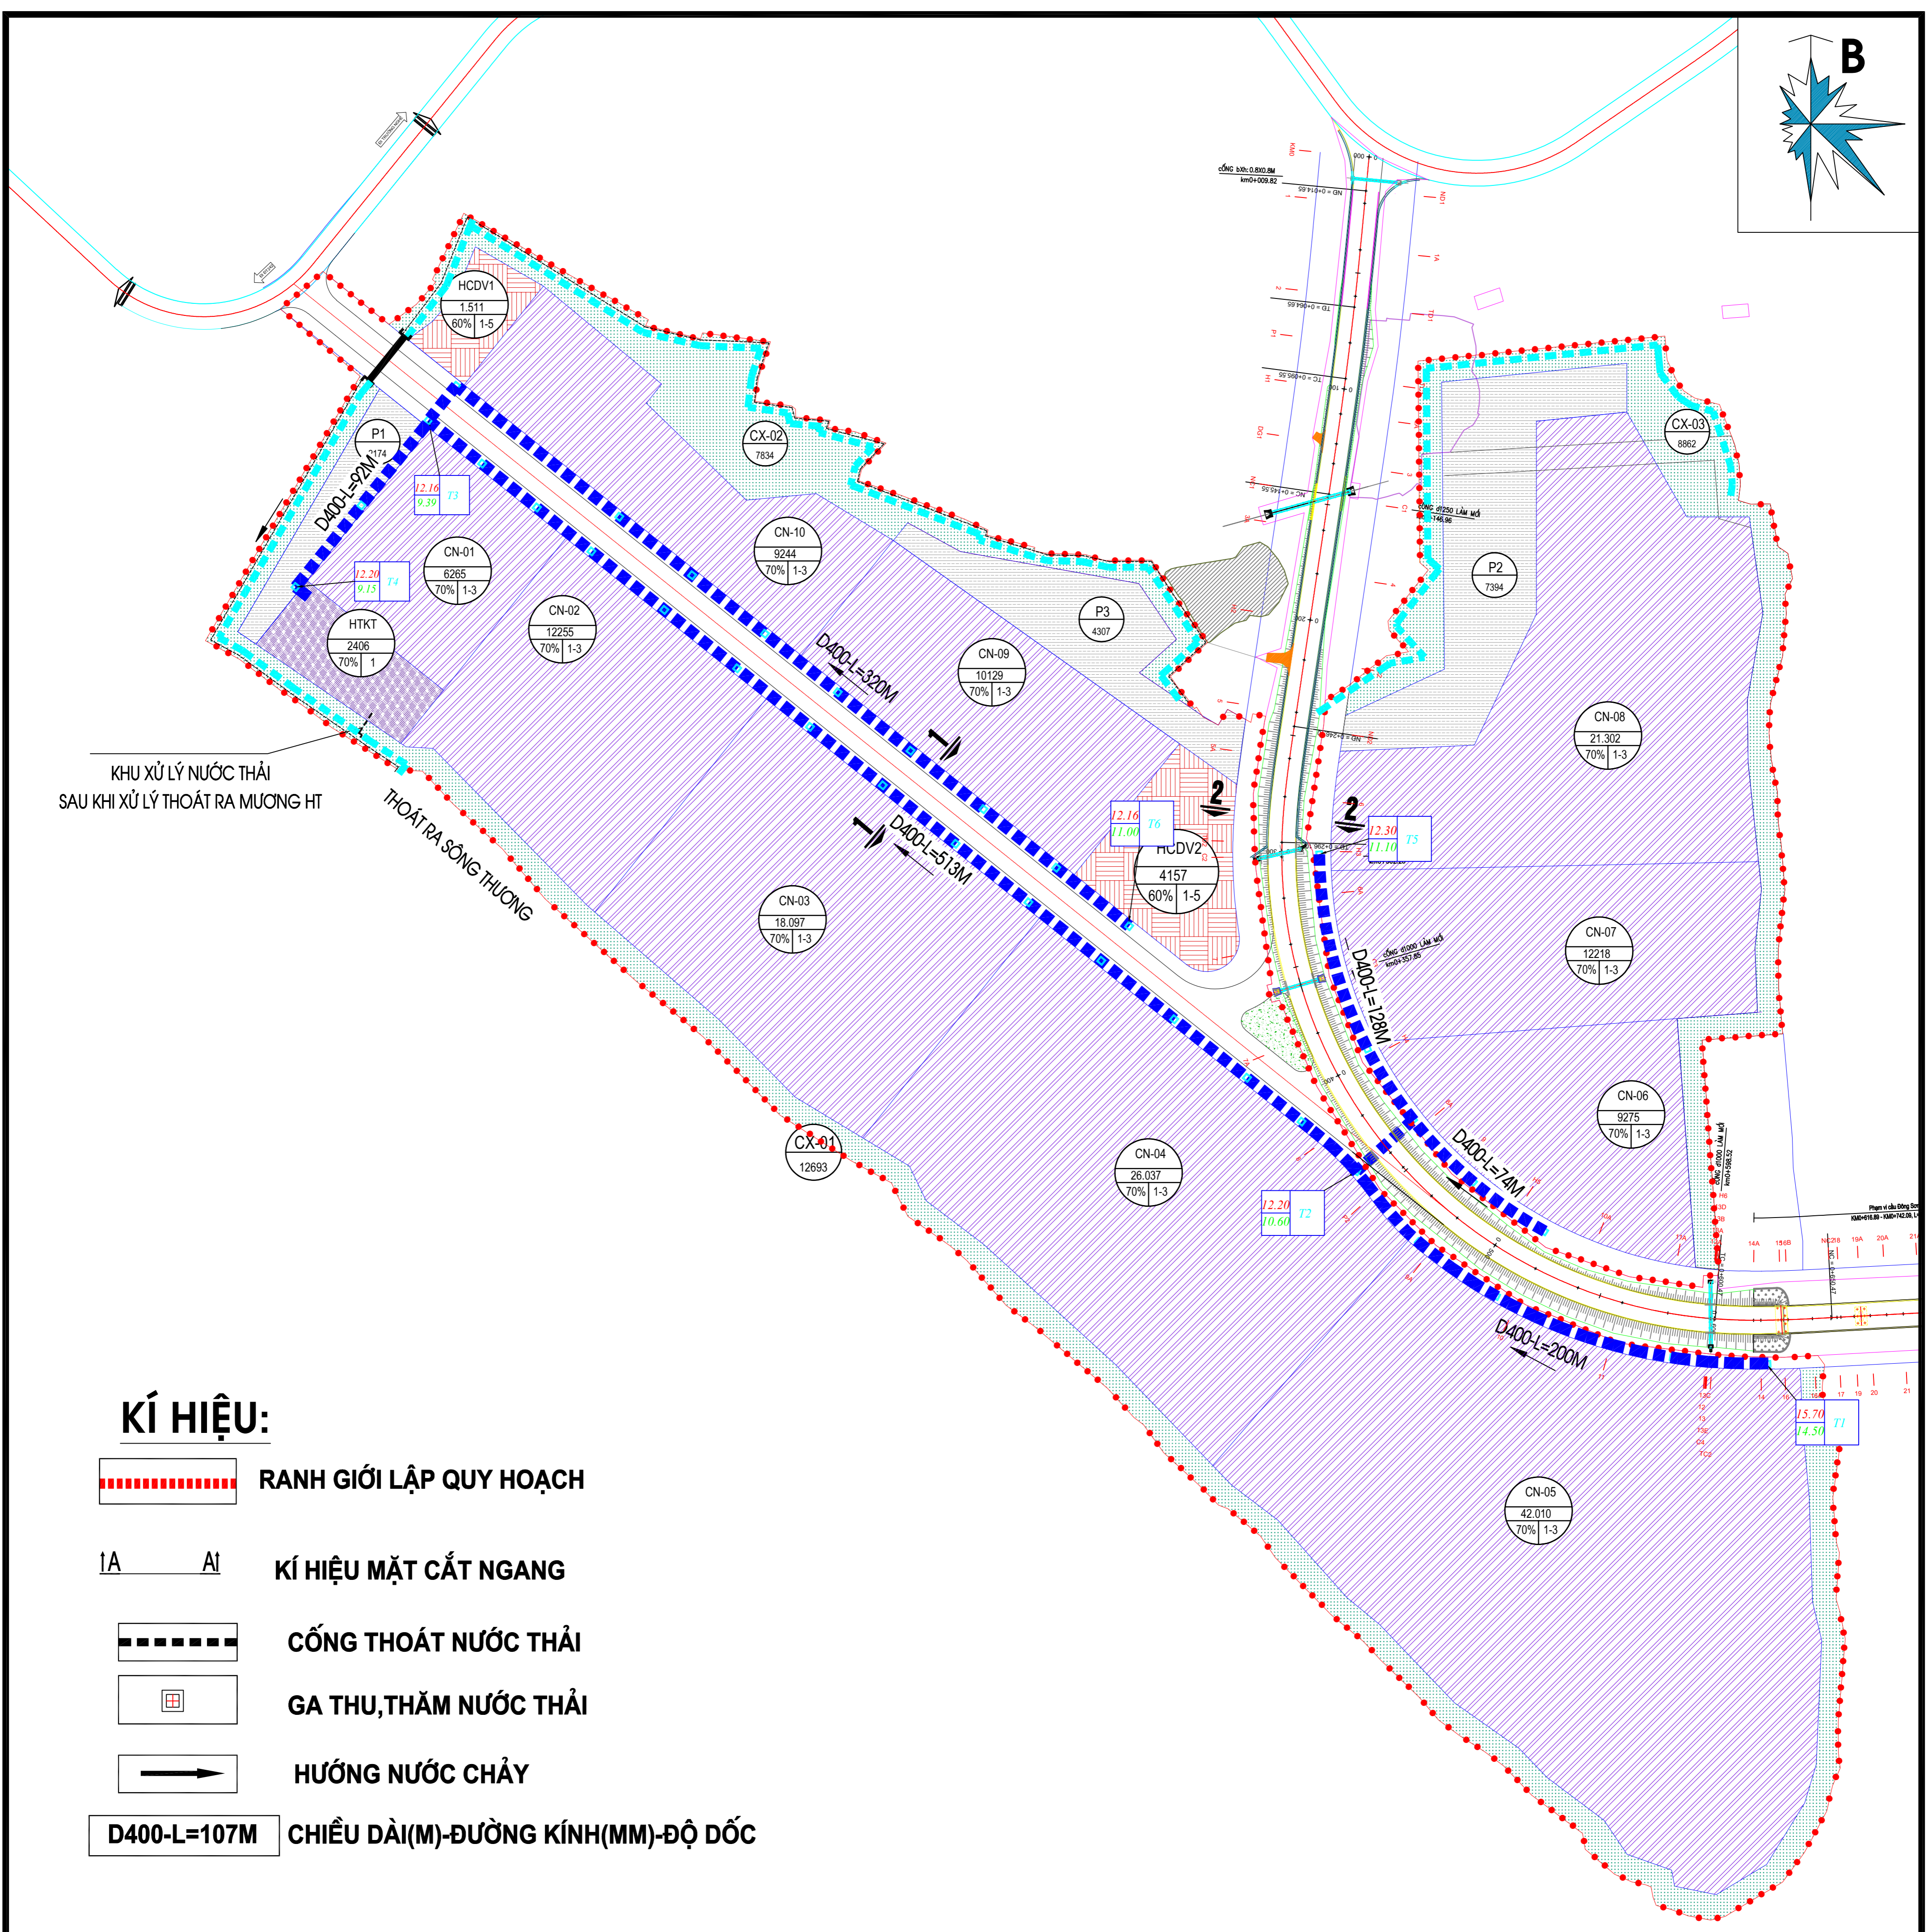

KÍ HIỆU:

- **RANH GIỚI LẬP QUY HOẠCH**
- **KÍ HIỆU MẶT CẮT NGANG**
- **CỐNG THOÁT NƯỚC THẢI**
- **GA THU, THĂM NƯỚC THẢI**
- **HƯỚNG NƯỚC CHẢY**
- **D400-L=107M** **CHIỀU DÀI(M)-ĐƯỜNG KÍNH(MM)-ĐỘ DỐC**