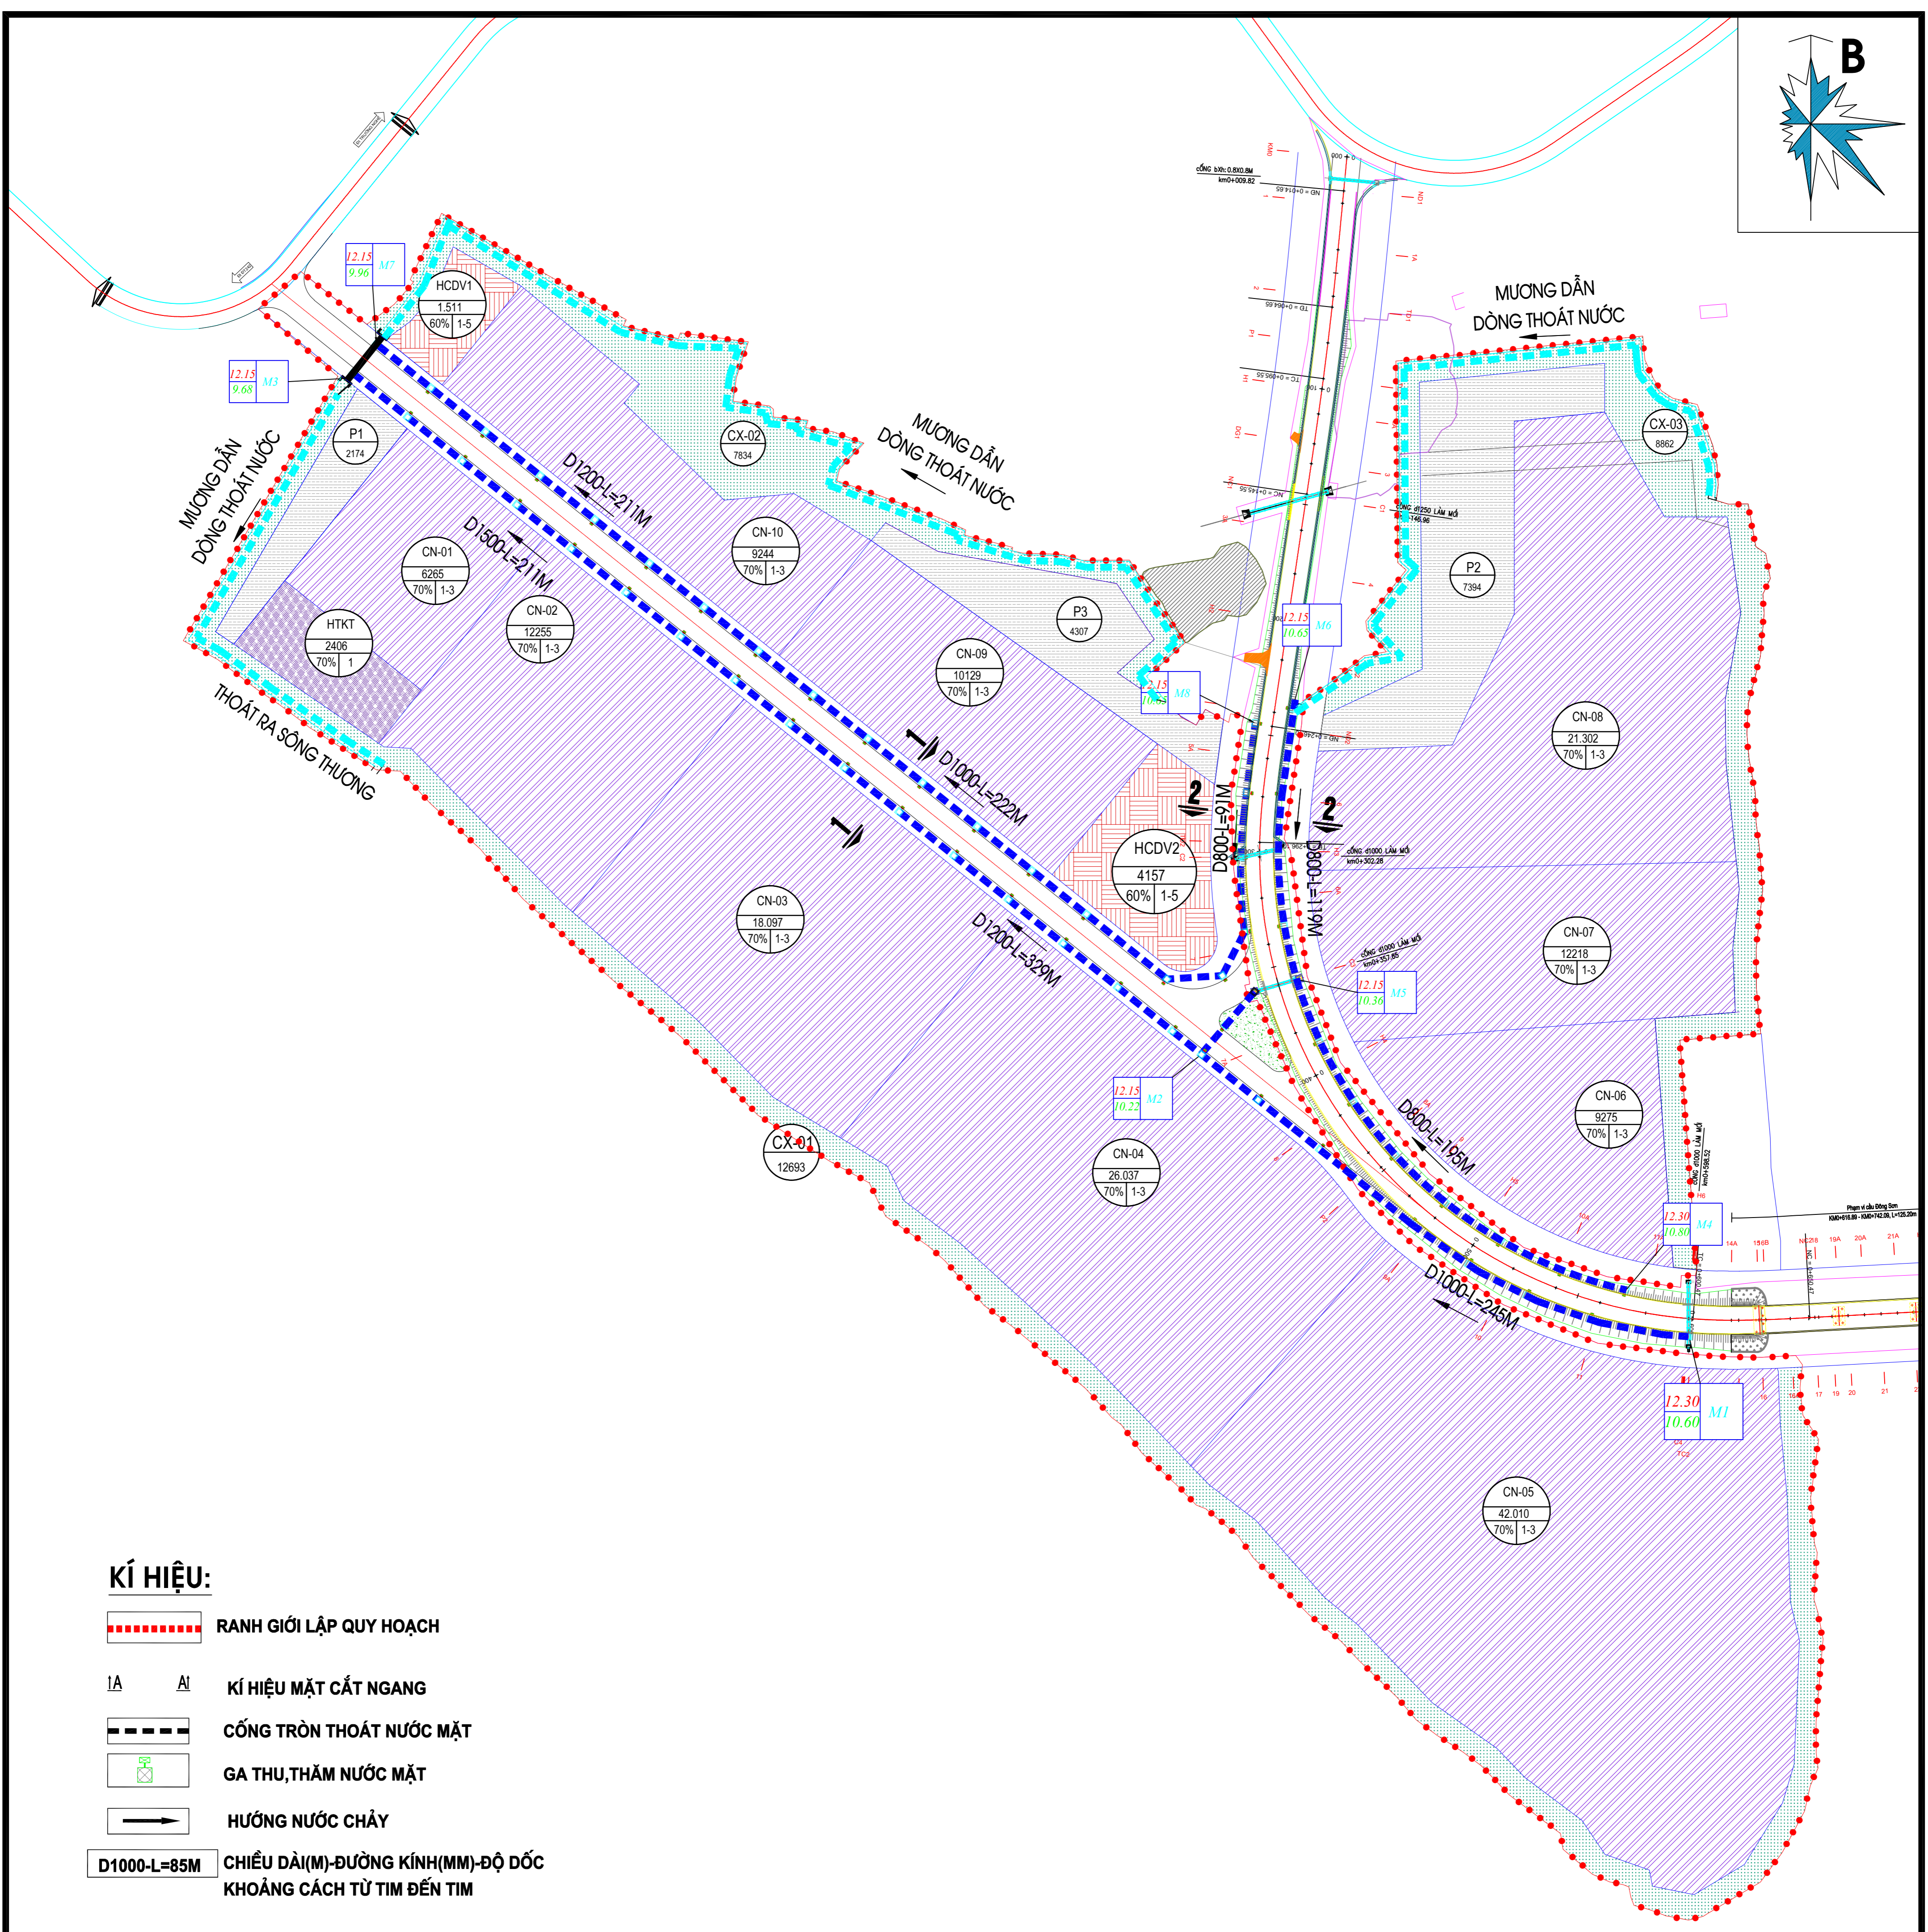

KÍ HIỆU:

- RANH GIỚI LẬP QUY HOẠCH
- KÍ HIỆU MẶT CẮT NGANG
- CỐNG TRÒN THOÁT NƯỚC MẶT
- GA THU, THẨM NƯỚC MẶT
- HƯỚNG NƯỚC CHẢY
- CHIỀU DÀI(M)-ĐƯỜNG KÍNH(MM)-ĐỘ DỐC
- KHOẢNG CÁCH TỪ TIM ĐẾN TIM