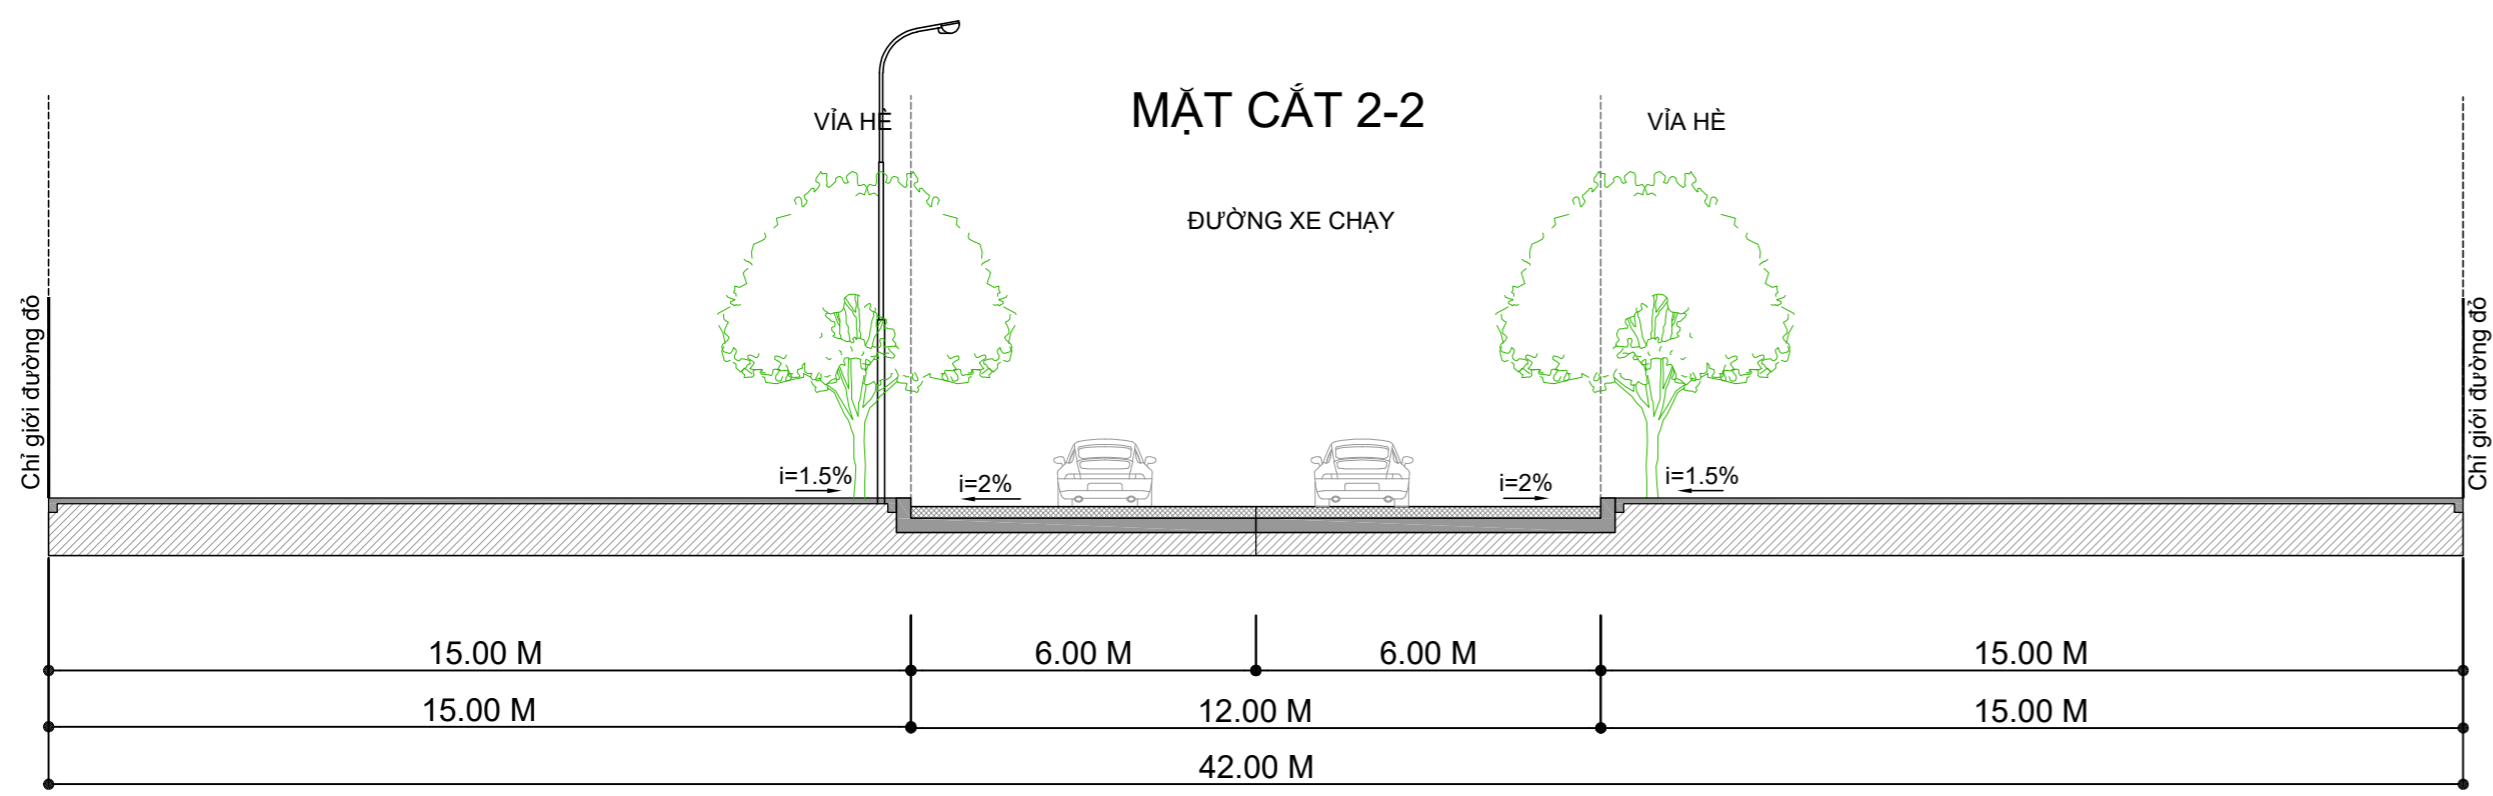

CƠ QUAN PHÉ DUYỆT: ỦY BAN NHÂN DÂN TỈNH BẮC GIANG GIANG KẾM THEO QUYẾT ĐỊNH SỐ: / NGÀY: / NĂM 2023		
CƠ QUAN THẨM ĐỊNH: SỞ XÂY DỰNG BẮC GIANG KẾM THEO BÁO CÁO SỐ: / NGÀY: / NĂM 2023		
CƠ QUAN TỔ CHỨC LẬP QUY HOẠCH: UBND HUYỆN YÊN THẾ, TỈNH BẮC GIANG KẾM THEO TỜ TRÌNH SỐ: / NGÀY: / NĂM 2023		
CÔNG TRÌNH - ĐỊA ĐIỂM: QUY HOẠCH CHI TIẾT XÂY DỰNG CỤM CÔNG NGHIỆP ĐÔNG SƠN HUYỆN YÊN THẾ, TỈNH BẮC GIANG (TỶ LỆ 1/500) ĐỊA ĐIỂM: HUYỆN YÊN THẾ, TỈNH BẮC GIANG		
TÊN BẢN VẼ: QUY HOẠCH MẠNG LƯỚI THOÁT NƯỚC THẢI		
GHÉP: 1A0	TỶ LỆ: FIT	NĂM 2023
CHỦ NHIỆM:	KTS. ĐỖ VĂN THUẬT	
CHỦ TRÌ:	TÔ NGỌC THẮNG	
THIẾT KẾ:	PHẠM QUANG HUY	
TRƯỞNG PHÒNG:	TÔ NGỌC THẮNG	
QL.KỸ THUẬT:	TÔ NGỌC THẮNG	
GIÁM ĐỐC: 		
ĐANG TUẤN ANH		
  CÔNG TY TNHH TƯ VẤN THIẾT KẾ KIẾN TRÚC ĐÔNG BẮC ĐỊA CHỈ: SỐ 824 ĐƯỜNG LÊ LỢI - PHƯỜNG ĐÌNH KẾ - TP. BẮC GIANG ĐIỆN THOẠI: 0942.367.333