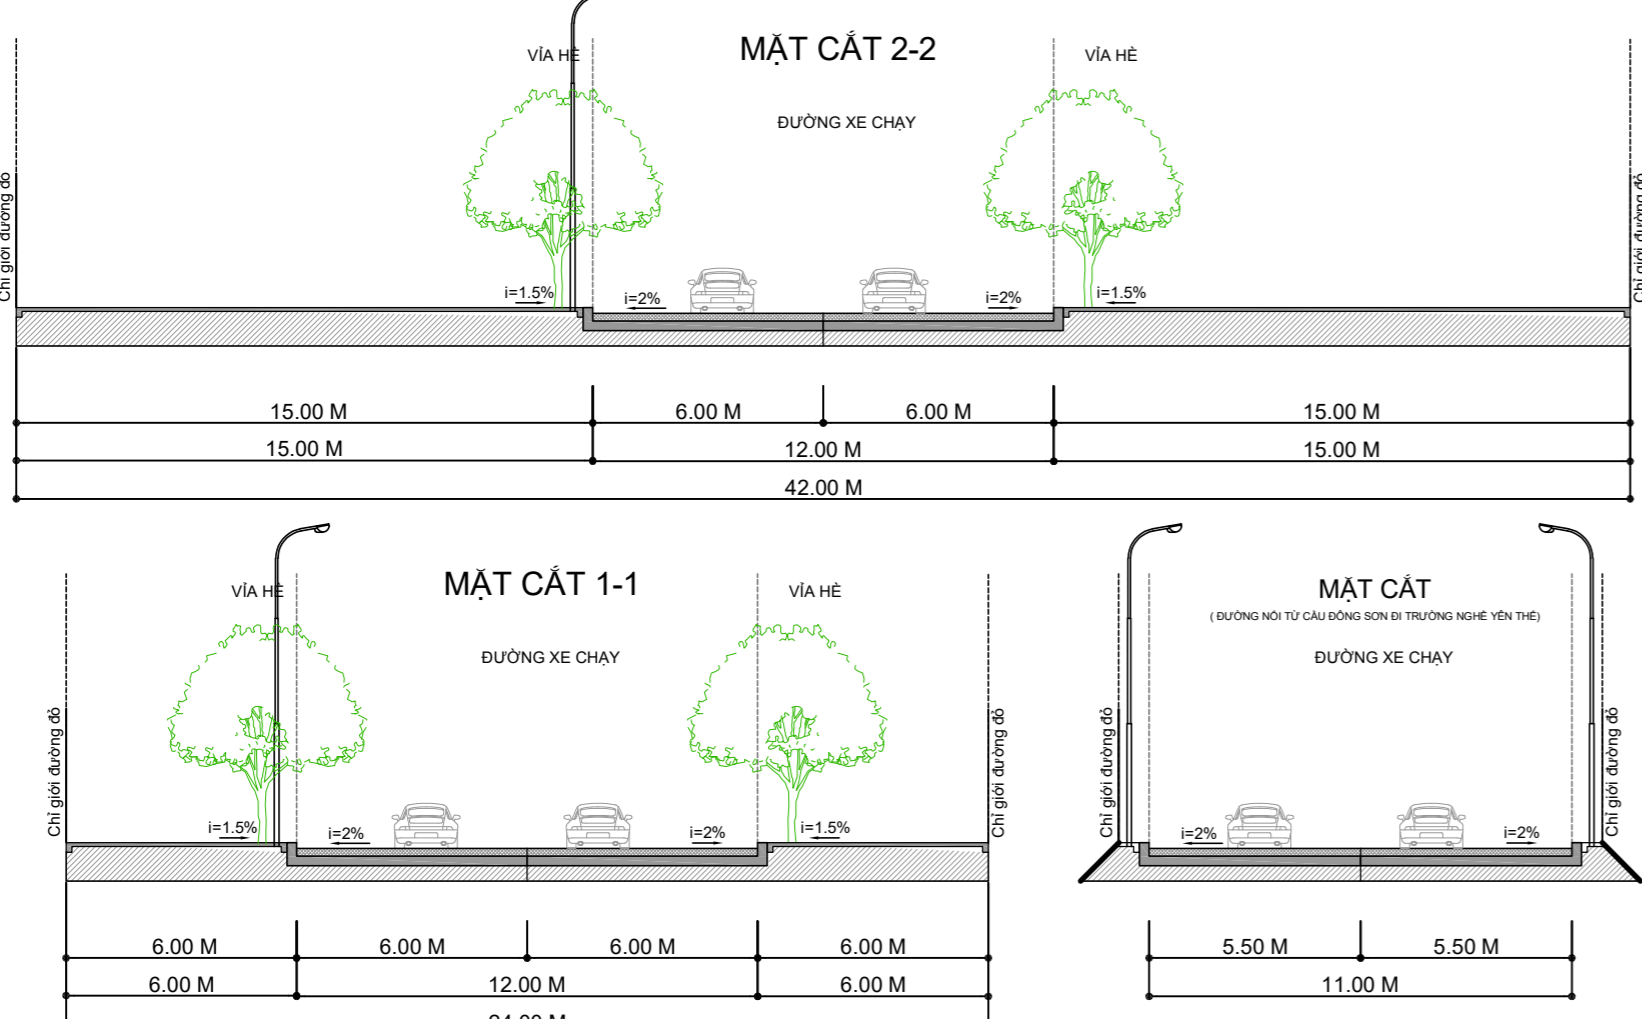

MẶT BẰNG QUY HOẠCH SDD
CỤM CÔNG NGHIỆP ĐÔNG SƠN, TỶ LỆ 1/500

RANH GIỚI QUY HOẠCH

BẢNG TỔNG HỢP SỬ DỤNG ĐẤT

STT	Loại Đất	Kí hiệu	Diện tích (m²)	Mật độ xây dựng (%)	Tầng cao (Tầng)	Tỷ lệ (%)
1	Đất hành chính dịch vụ	HCDV	5668	60%	1--5	2,39
2	Đất công nghiệp	CN	166832	70%	1--3	70,23
3	Đất cây xanh - mặt nước		29389			12,37
4	Đất giao thông		33257			14,00
5	Đất hạ tầng kỹ thuật	HTKT	2406	70%	1	1,01
	Diện tích lập quy hoạch		237552			100,00

1. **GHI CHÚ**
2. ĐẤT HÀNH CHÍNH - DỊCH VỤ
   - ĐẤT CÔNG NGHIỆP
   - ĐẤT MẶT NƯỚC
   - ĐẤT KỸ THUẬT
   - ĐẤT CÂY XANH
   - ĐẤT BÃI ĐỒ XE
   - ĐẤT NGHĨA TRANG
   - RANH GIỚI QUY HOẠCH
3. 1 = KÍ HIỆU LỖ ĐẤT
   2 = DIỆN TÍCH LỖ ĐẤT
   3 = MẬT ĐỘ XÂY DỰNG
   4 = TẦNG CAO
4. 1 = KÍ HIỆU LỖ ĐẤT
   2 = DIỆN TÍCH LỖ ĐẤT

CƠ QUAN PHÊ DUYỆT:
ỦY BAN NHÂN DÂN TỈNH BẮC GIANG
SỐ XÂY DỰNG TỈNH BẮC GIANG
SỐ XÂY DỰNG TỈNH BẮC GIANG
CÔNG TY TNHH SẢN XUẤT GIẤY VÀ BAO BÌ DUY KHÁNH
QUY HOẠCH CHI TIẾT XÂY DỰNG CCN ĐÔNG SƠN, HUYỆN YÊN THẾ TỈNH BẮC GIANG, TỶ LỆ 1/500
QUY HOẠCH SDD CCN ĐÔNG SƠN, HUYỆN YÊN THẾ
GHIẾP: IAD TỶ LỆ: FIT NĂM 2023
CHỦ NHẬN: **NGUYỄN ĐỨC TÂM**
CHỦ TRÌ: **NGUYỄN ĐỨC TÂM**
THIẾT KẾ: **KTS: NGUYỄN THANH HUYNH**
TRƯỞNG PHÒNG: **NGUYỄN VĂN BÌNH**
QL KỸ THUẬT: **NGUYỄN VĂN BÌNH**
ĐANG TUẤN ANH
CÔNG TY TNHH TƯ VẤN THIẾT KẾ KIẾN TRÚC ĐÔNG BẮC
ĐỊA CHỈ: SỐ 804 ĐƯỜNG LỢI LỢI - PHƯỜNG ĐINH KẾ - TP. BẮC GIANG
ĐIỆN THOẠI: 0942.367.333