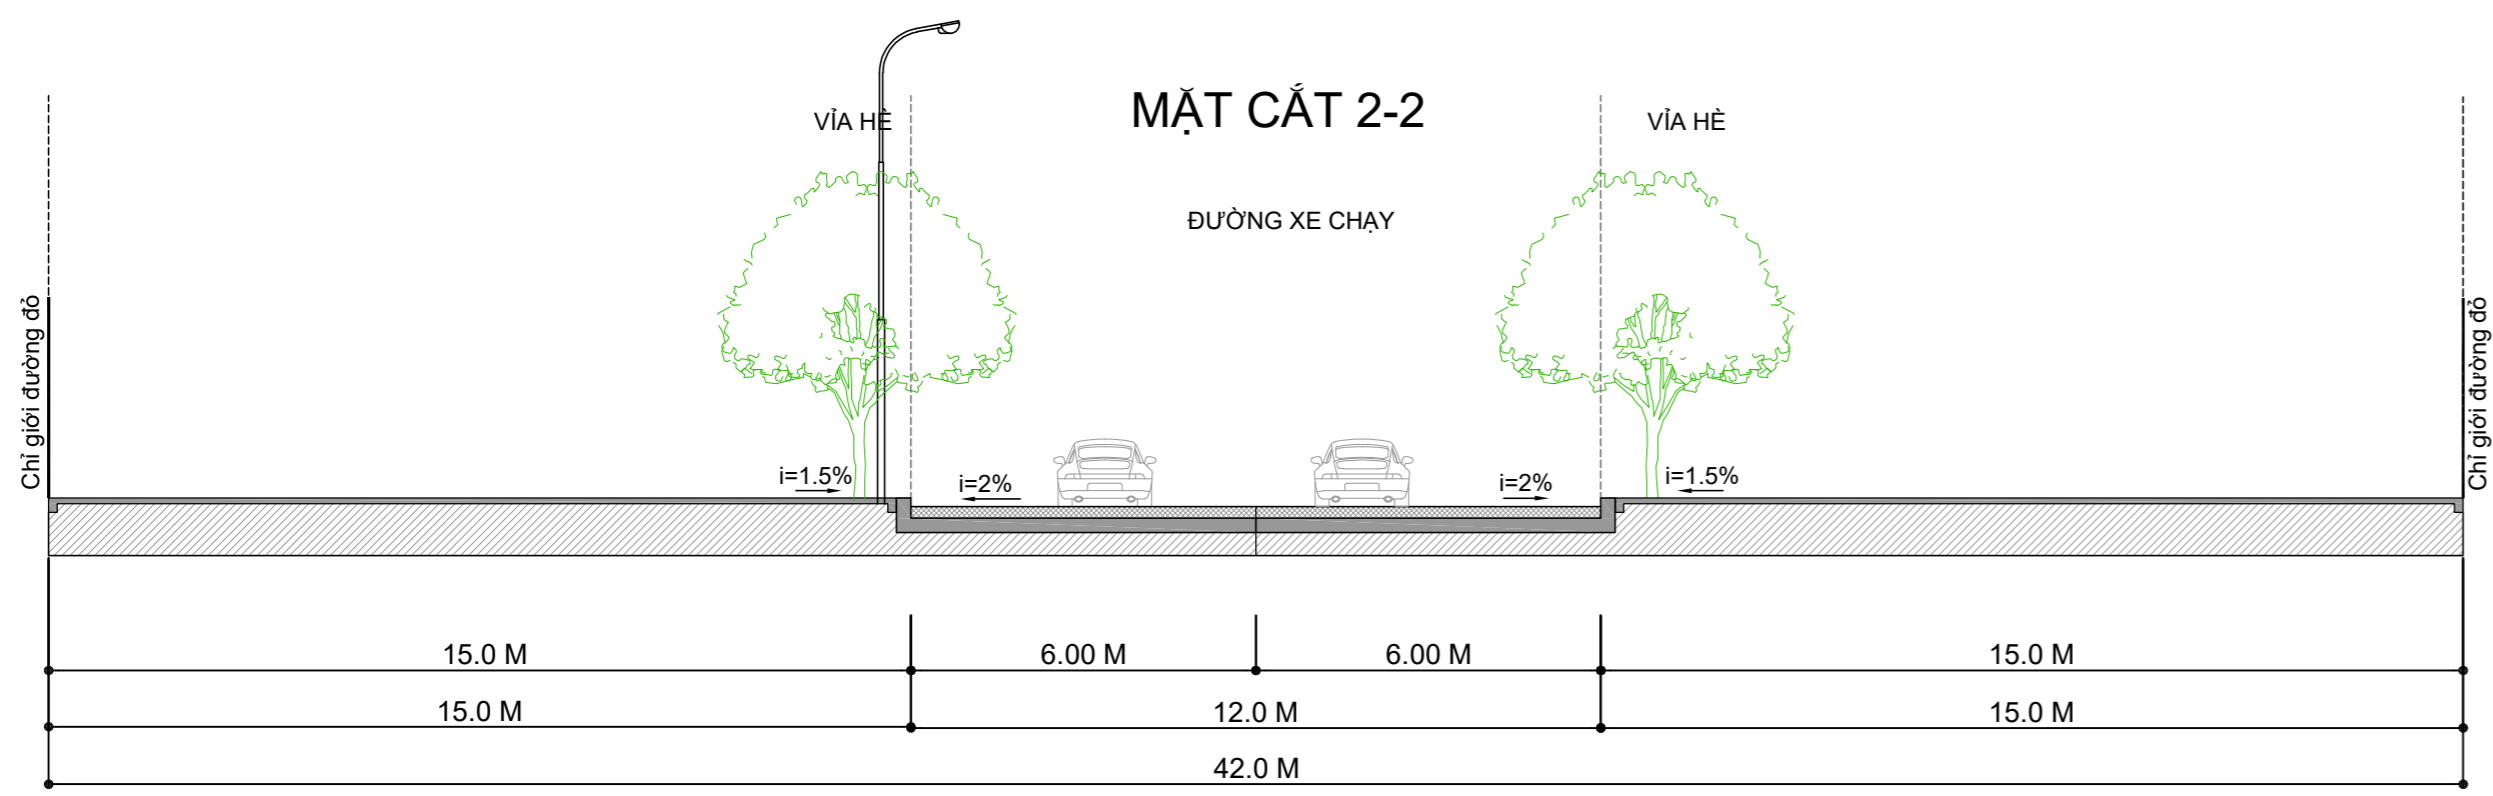

CƠ QUAN PHÊ DUYỆT:		
ỦY BAN NHÂN DÂN TỈNH BẮC GIANG GIANG		
KẾM THEO QUYẾT ĐỊNH SỐ: /QĐ-UBND NGÀY: / / NĂM 2023		
CƠ QUAN THẨM ĐỊNH:		
SỞ XÂY DỰNG BẮC GIANG		
KẾM THEO BÁO CÁO SỐ: / NGÀY THÁNG: / NĂM 2023		
CƠ QUAN TỔ CHỨC LẬP QUY HOẠCH:		
UBND HUYỆN YÊN THỀ, TỈNH BẮC GIANG		
KẾM THEO TỜ TRÌNH SỐ: / NGÀY THÁNG: / NĂM 2023		
CÔNG TRÌNH - ĐỊA ĐIỂM:		
QUY HOẠCH CHI TIẾT XÂY DỰNG CỤM CÔNG NGHIỆP ĐỒNG SƠN HUYỆN YÊN THỀ, TỈNH BẮC GIANG (TỶ LỆ 1/500) ĐỊA ĐIỂM: HUYỆN YÊN THỀ, TỈNH BẮC GIANG		
TÊN BẢN VẼ:		
QUY HOẠCH MẠNG LƯỚI CẤP NƯỚC		
GHÉP: 1A0	TỶ LỆ: FIT	NĂM 2023
CHỦ NHIỆM:	KTS. ĐỖ VĂN THUẬT	
CHỦ TRÌ:	TỶ NGỌC THẮNG	
THIẾT KẾ:	PHẠM QUANG HUY	
TRƯỞNG PHÒNG:	TỶ NGỌC THẮNG	
QL KỸ THUẬT:	TỶ NGỌC THẮNG	
GIÁM ĐỐC		
ĐĂNG TUẤN ANH		
  CÔNG TY TNHH TƯ VẤN THIẾT KẾ KIẾN TRÚC ĐỒNG BẮC ĐỊA CHỈ: SỐ 824 ĐƯỜNG LÊ LỢI - PHƯỜNG ĐÌNH KÉ - TP. BẮC GIANG ĐIỆN THOẠI: 0942.367.333