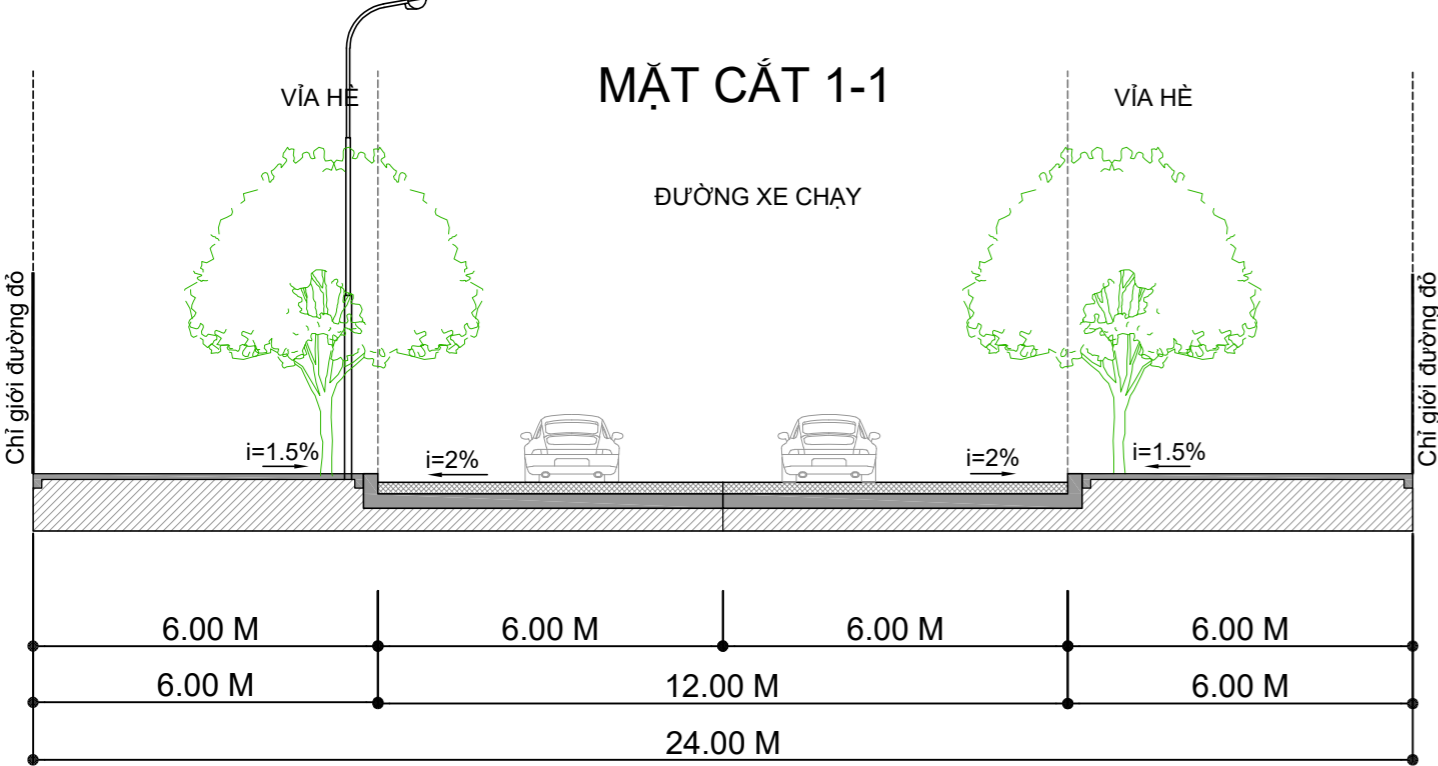

TỔNG MẶT BẰNG HIỆN TRẠNG CỤM CÔNG NGHIỆP ĐÔNG SƠN

STT	Loại đất	Diện tích (m ²)	Tỷ lệ (%)
1	Đường giao thông, đường nội bộ	4.094	1,72
2	Đất mặt nước, kênh mương thủy lợi	2.068	0,87
3	Ruộng hoa màu	170.851	71,92
4	Đất trồng cây gỗ, ăn quả	53.101	22,35
5	Bờ bãi đất	5.877	2,47
6	Đất nhà tạm	1.561	0,66
	TỔNG	237.552	100,00

-  ĐƯỜNG GIAO THÔNG, ĐƯỜNG NỘI ĐỒNG
-  ĐẤT MẶT NƯỚC, KÊNH MƯƠNG THUỶ LỢI
-  RUỘNG, HOA MÀU
-  BỜ BỎI ĐẤT
-  ĐẤT NHÀ TẠM
-  VÙNG ĐẤT TRỒNG CÂY GỖ, ĂN QUẢ
-  RANH GIỚI KHU ĐẤT: S=237.552M²

MẶT BẰNG QUY HOẠCH SDD
CỤM CÔNG NGHIỆP ĐÔNG SƠN, TỶ LỆ 1/500

- GHI CHÚ**
- ĐẤT HÀNH CHÍNH - DỊCH VỤ
 - ĐẤT CÔNG NGHIỆP
 - ĐẤT MẶT NƯỚC
 - ĐẤT KỸ THUẬT
 - ĐẤT CÂY XANH
 - ĐẤT BÃI ĐỒ XE
 - ĐẤT NGHĨA TRANG
 - RANH GIỚI QUY HOẠCH
- 1 = KÍ HIỆU LỖ ĐẤT
 2 = DIỆN TÍCH LỖ ĐẤT
 3 = MẬT ĐỘ XÂY DỰNG
 4 = TẦNG CAO
- 1 = KÍ HIỆU LỖ ĐẤT
 2 = DIỆN TÍCH LỖ ĐẤT

KÝ HIỆU:

- BỀ RỘNG LÒNG ĐƯỜNG
- KÝ HIỆU MẶT CẮT NGANG ĐƯỜNG
- CAO ĐỘ THIẾT KẾ TÊN NÚT
- CAO ĐỘ TỰ NHIÊN
- RANH GIỚI QUY HOẠCH

- CHỈ GIỚI ĐƯỜNG ĐỎ VÀ CHỈ GIỚI XÂY DỰNG CỦA CÁC LÔ ĐẤT CÔNG CỘNG LÙI VÀO 3M VÀ 6M ĐỐI VỚI CÁC LÔ CÔNG NGHIỆP