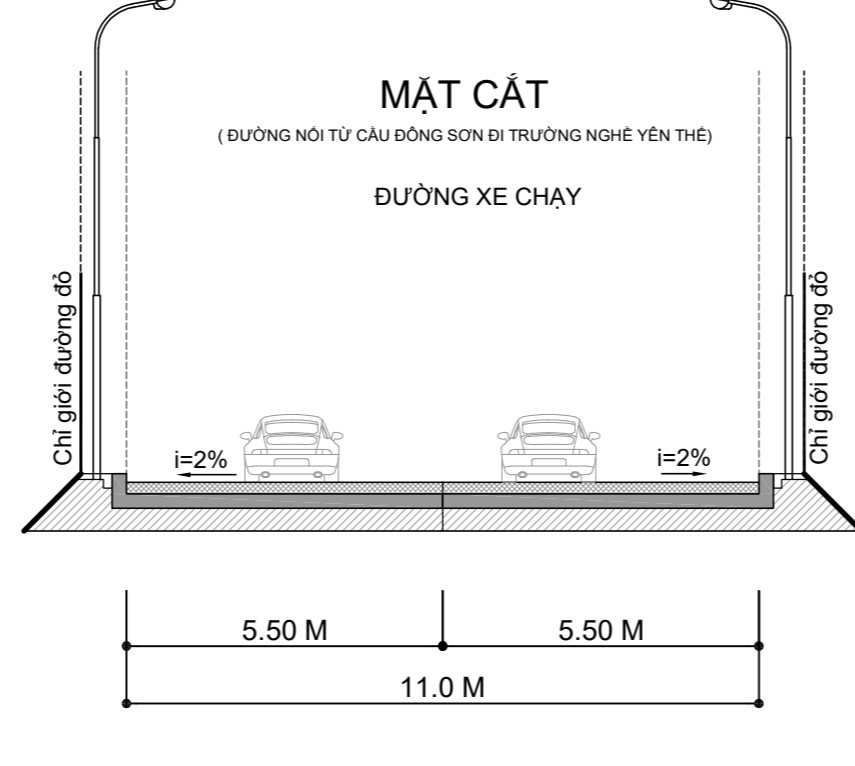

CƠ QUAN PHÉ DUYỆT: ỦY BAN NHÂN DÂN TỈNH BẮC GIANG GIANG KHAI THÁC QUYẾT ĐỊNH SỐ / NGÀY THÁNG NĂM 2023		
CƠ QUAN THẨM ĐỊNH: SỞ XÂY DỰNG BẮC GIANG KHAI THÁC BẢO ĐẢO CAO SỐ / NGÀY THÁNG NĂM 2023		
CƠ QUAN TỔ CHỨC LẬP QUY HOẠCH: UBND HUYỆN YÊN THẾ, TỈNH BẮC GIANG KHAI THÁC TỜ TRÌNH SỐ / NGÀY THÁNG NĂM 2023		
CÔNG TRÌNH - ĐỊA ĐIỂM: QUY HOẠCH CHI TIẾT XÂY DỰNG CỤM CÔNG NGHIỆP ĐÔNG SƠN HUYỆN YÊN THẾ, TỈNH BẮC GIANG (TỈ LỆ 1/500) ĐỊA ĐIỂM: HUYỆN YÊN THẾ, TỈNH BẮC GIANG		
TÊN BẢN VẼ: QUY HOẠCH MẠNG LƯỚI CÁP ĐIỆN-TTL		
	GHÉP: 1A0	TỶ LỆ: FIT
CHỦ NHIỆM:	KTS. ĐỖ VĂN THUẬT	
CHỦ TRÌ:	TỶ NGỌC THẮNG	
THIẾT KẾ:	PHẠM QUANG HUY	
TRƯỞNG PHÒNG:	TỶ NGỌC THẮNG	
Q.L. KỸ THUẬT:	TỶ NGỌC THẮNG	
GIÁM ĐỐC: 		
ĐĂNG TUẤN ANH		
  CÔNG TY TNHH TƯ VẤN THIẾT KẾ KIẾN TRÚC ĐÔNG BẮC ĐỊA CHỈ: SỐ 824 ĐƯỜNG LÊ LỢI - PHƯỜNG ĐÌNH KẾ - TP. BẮC GIANG ĐIỆN THOẠI: 0942.367.333