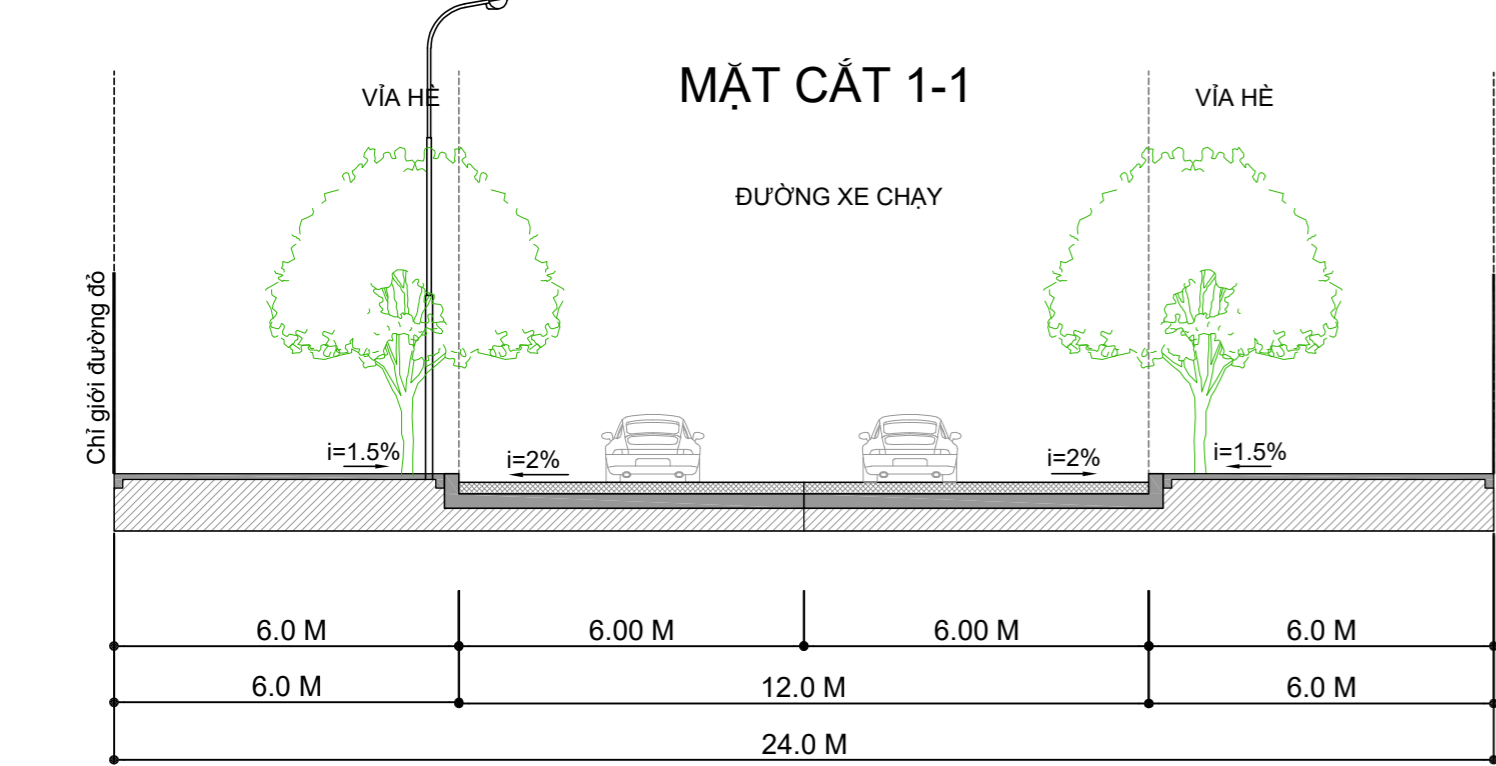

CƠ QUAN PHÉ DUYỆT: ỦY BAN NHÂN DÂN TỈNH BẮC GIANG GIANG KHAI THÁC QUYẾT ĐỊNH SỐ / NGÀY THÁNG NĂM 2023		
CƠ QUAN THẨM ĐỊNH: SỞ XÂY DỰNG BẮC GIANG KHAI THÁC BẢO ĐẢO CAO SỐ / NGÀY THÁNG NĂM 2023		
CƠ QUAN TỔ CHỨC LẬP QUY HOẠCH: UBND HUYỆN YÊN THẾ, TỈNH BẮC GIANG KHAI THÁC TỜ TRÌNH SỐ / NGÀY THÁNG NĂM 2023		
CÔNG TRÌNH - ĐỊA ĐIỂM: QUY HOẠCH CHI TIẾT XÂY DỰNG CỤM CÔNG NGHIỆP ĐÔNG SƠN HUYỆN YÊN THẾ, TỈNH BẮC GIANG (TỈ LỆ 1/500) ĐỊA ĐIỂM: HUYỆN YÊN THẾ, TỈNH BẮC GIANG		
TÊN BẢN VẼ: QUY HOẠCH MẠNG LƯỚI CÁP ĐIỆN-TTL		
	GHÉP: 1A0	TỶ LỆ: FIT
CHỦ NHIỆM:	KTS. ĐỖ VĂN THUẬT	
CHỦ TRÌ:	TỶ NGỌC THẮNG	
THIẾT KẾ:	PHẠM QUANG HUY	
TRƯỞNG PHÒNG:	TỶ NGỌC THẮNG	
Q.L. KỸ THUẬT:	TỶ NGỌC THẮNG	
GIÁM ĐỐC: 		
ĐĂNG TUẤN ANH		
  CÔNG TY TNHH TƯ VẤN THIẾT KẾ KIẾN TRÚC ĐÔNG BẮC ĐỊA CHỈ: SỐ 824 ĐƯỜNG LÊ LỢI - PHƯỜNG ĐÌNH KẾ - TP. BẮC GIANG ĐIỆN THOẠI: 0942.367.333