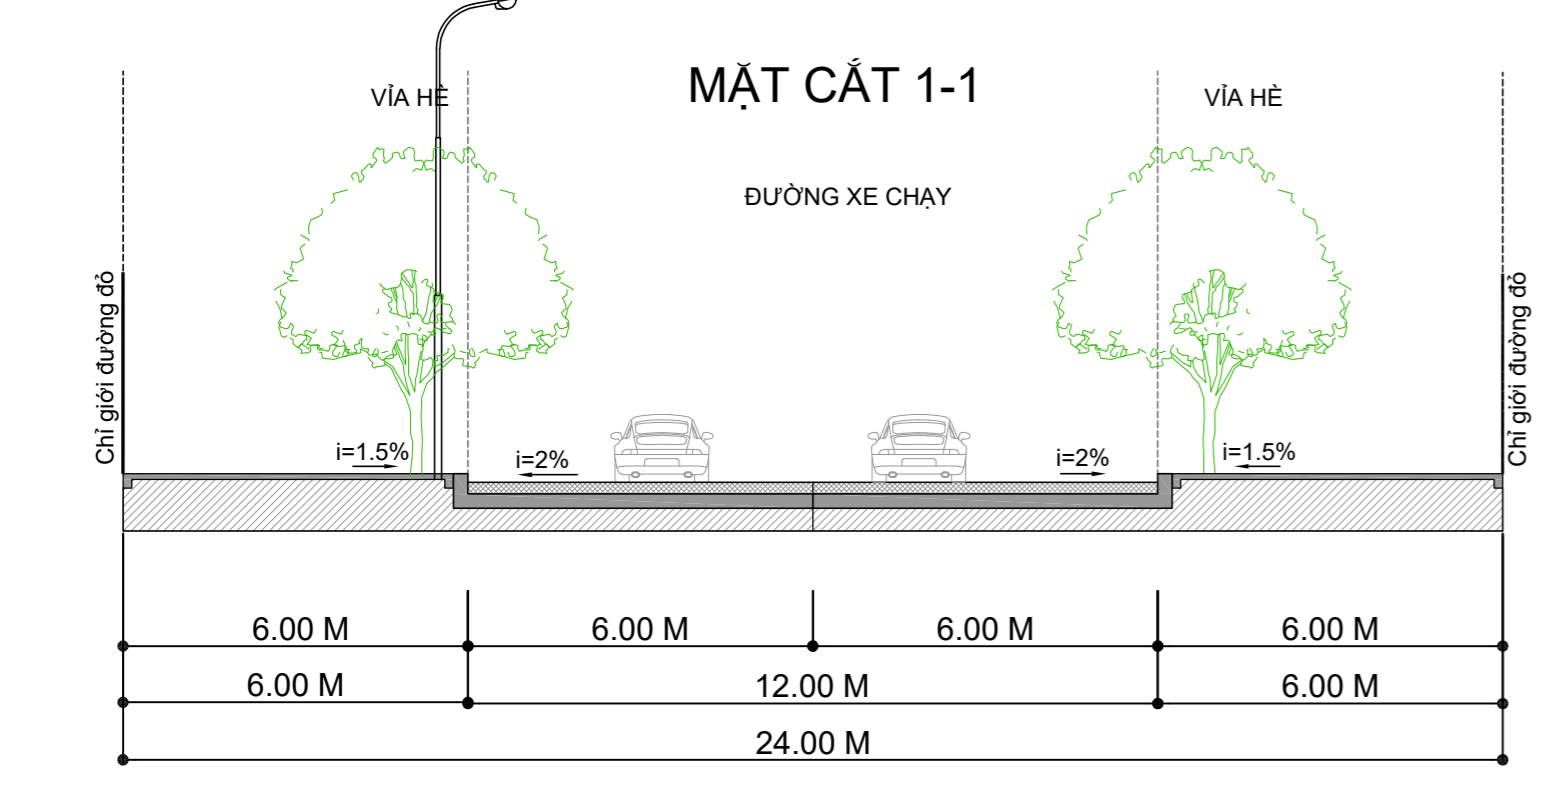

KÝ HIỆU:

- BỀ RỘNG LÒNG ĐƯỜNG
- KÝ HIỆU MẶT CẮT NGANG ĐƯỜNG
- CAO ĐỘ THIẾT KẾ TÊN NÚT
- CAO ĐỘ TỰ NHIÊN
- RANH GIỚI QUY HOẠCH

- CHỈ GIỚI ĐƯỜNG ĐỎ VÀ CHỈ GIỚI XÂY DỰNG CỦA CÁC LÔ ĐẤT CÔNG CỘNG LÙI VÀO 3M VÀ 6M ĐỐI VỚI CÁC LÔ CÔNG NGHIỆP

KÍ HIỆU:

- RANH GIỚI LẬP QUY HOẠCH
- KÍ HIỆU MẶT CẮT NGANG
- CỐNG TRÒN THOÁT NƯỚC MẶT
- GA THU, THẨM NƯỚC MẶT
- HƯỚNG NƯỚC CHẢY
- CHIỀU DÀI(M)-ĐƯỜNG KÍNH(MM)-ĐỘ DỐC
- KHOẢNG CÁCH TỪ TIM ĐẾN TIM

CƠ QUAN PHÊ DUYỆT:		
ỦY BAN NHÂN DÂN TỈNH BẮC GIANG GIANG		
KẾM THEO QUYẾT ĐỊNH SỐ: / NGÀY THÁNG: NĂM 2023		
CƠ QUAN THẨM ĐỊNH:		
SỞ XÂY DỰNG BẮC GIANG		
KẾM THEO BÁO CÁO SỐ: / NGÀY THÁNG: NĂM 2023		
CƠ QUAN TỔ CHỨC LẬP QUY HOẠCH:		
UBND HUYỆN YÊN THẾ, TỈNH BẮC GIANG		
KẾM THEO TỜ TRÌNH SỐ: / NGÀY THÁNG: NĂM 2023		
CÔNG TRÌNH - ĐỊA ĐIỂM:		
QUY HOẠCH CHI TIẾT XÂY DỰNG CỤM CÔNG NGHIỆP DÔNG SƠN		
HUYỆN YÊN THẾ, TỈNH BẮC GIANG (TỈ LỆ 1/500)		
ĐỊA ĐIỂM: HUYỆN YÊN THẾ, TỈNH BẮC GIANG		
TÊN BẢN VẼ:		
QUY HOẠCH MẠNG LƯỚI THOÁT NƯỚC MÙA		
GHÉP: IAO	TỶ LỆ: FIT	NĂM 2023
CHỦ NHIỆM:	KTS. ĐỖ VĂN THUẬT	
CHỦ TRÌ:	TỶ NGỌC THẮNG	
THIẾT KẾ:	PHẠM QUANG HUY	
TRƯỞNG PHÒNG:	TỶ NGỌC THẮNG	
Q.L. KỸ THUẬT:	TỶ NGỌC THẮNG	
GIÁM ĐỐC:		
ĐANG TUẤN ANH		
 CÔNG TY TNHH TƯ VẤN THIẾT KẾ KIẾN TRÚC ĐÔNG BẮC ĐỊA CHỈ: SỐ 824 ĐƯỜNG LÊ LỢI - PHƯỜNG ĐÌNH KÉ - TP. BẮC GIANG ĐIỆN THOẠI: 0442.367.333		