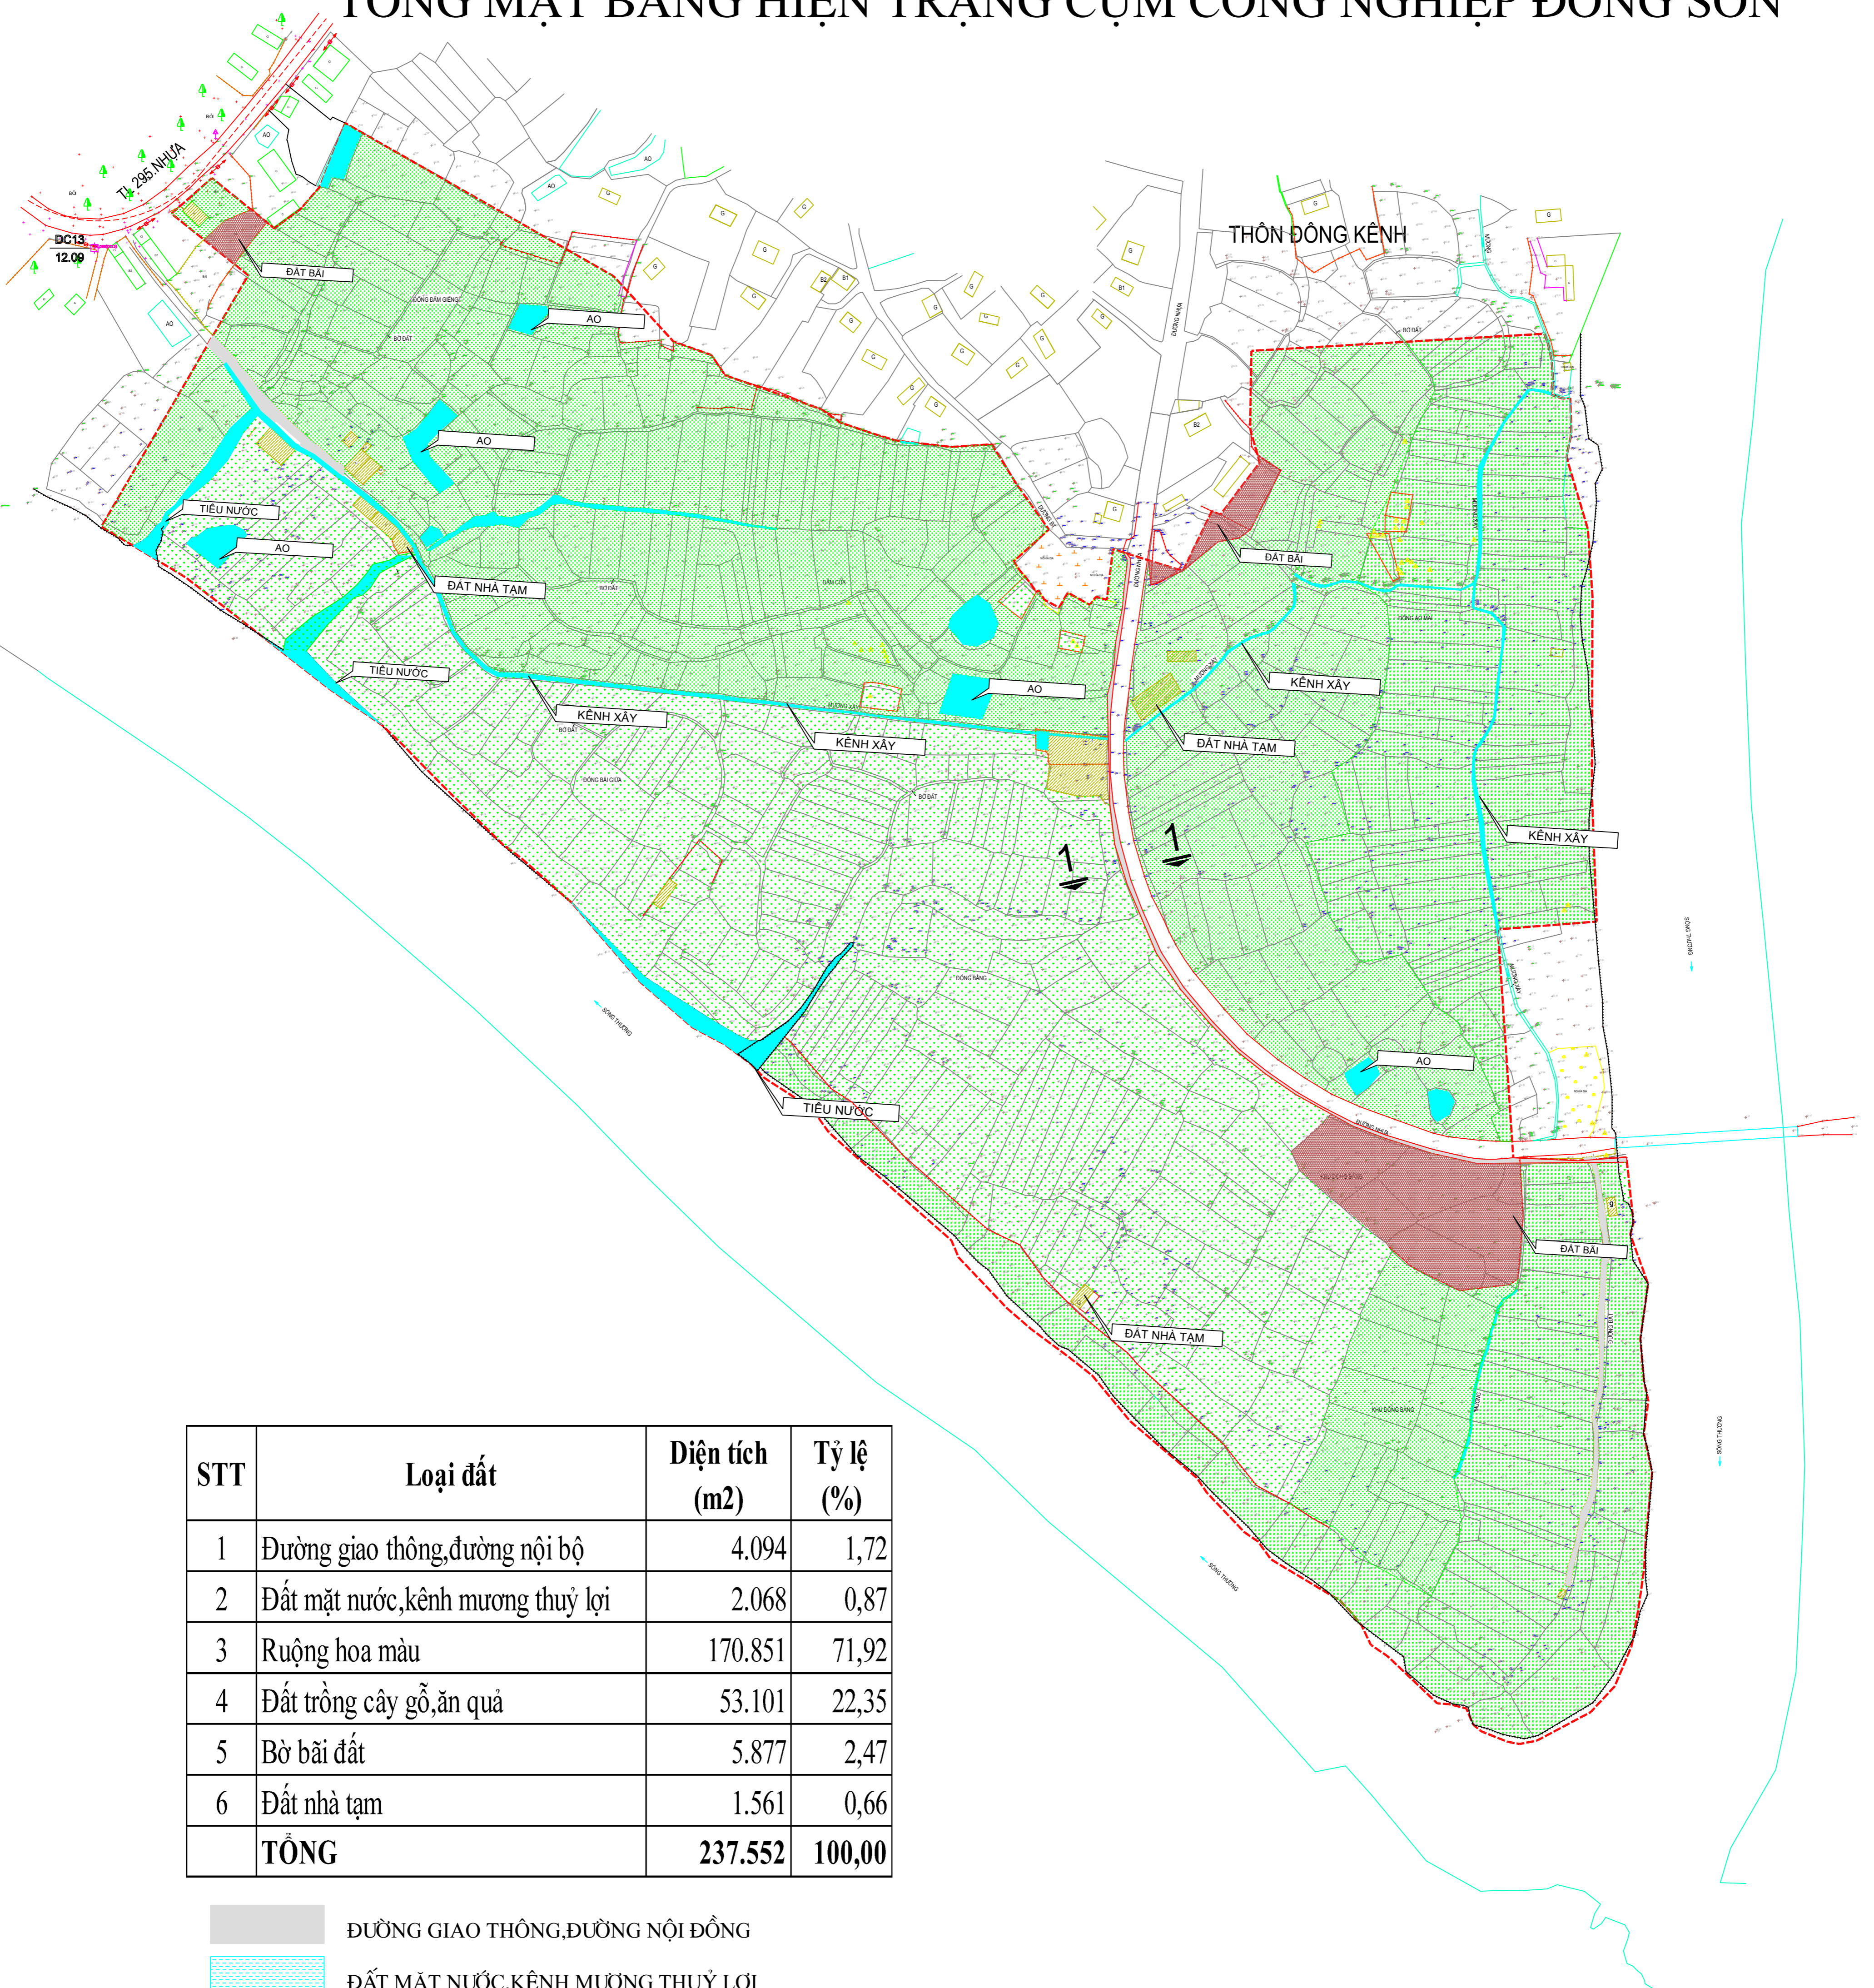

TỔNG MẶT BẰNG HIỆN TRẠNG CỤM CÔNG NGHIỆP ĐÔNG SƠN

STT	Loại đất	Diện tích (m ²)	Tỷ lệ (%)
1	Đường giao thông, đường nội bộ	4.094	1,72
2	Đất mặt nước, kênh mương thủy lợi	2.068	0,87
3	Ruộng hoa màu	170.851	71,92
4	Đất trồng cây gỗ, ăn quả	53.101	22,35
5	Bờ bãi đất	5.877	2,47
6	Đất nhà tạm	1.561	0,66
	TỔNG	237.552	100,00

-  ĐƯỜNG GIAO THÔNG, ĐƯỜNG NỘI ĐỒNG
-  ĐẤT MẶT NƯỚC, KÊNH MƯƠNG THUỶ LỢI
-  RUỘNG, HOA MÀU
-  BỜ BỎI ĐẤT
-  ĐẤT NHÀ TẠM
-  VÙNG ĐẤT TRỒNG CÂY GỖ, ĂN QUẢ
-  RANH GIỚI KHU ĐẤT: S=237.552M²

MẶT BẰNG QUY HOẠCH SDD
CỤM CÔNG NGHIỆP ĐÔNG SƠN, TỶ LỆ 1/500

- GHI CHÚ**
- ĐẤT HÀNH CHÍNH - DỊCH VỤ
 - ĐẤT CÔNG NGHIỆP
 - ĐẤT MẶT NƯỚC
 - ĐẤT KỸ THUẬT
 - ĐẤT CÂY XANH
 - ĐẤT BÃI ĐỒ XE
 - ĐẤT NGHĨA TRANG
 - RANH GIỚI QUY HOẠCH
- 1 = KÍ HIỆU LỖ ĐẤT
 2 = DIỆN TÍCH LỖ ĐẤT
 3 = MẬT ĐỘ XÂY DỰNG
 4 = TẦNG CAO
- 1 = KÍ HIỆU LỖ ĐẤT
 2 = DIỆN TÍCH LỖ ĐẤT

KÝ HIỆU:

- BỀ RỘNG LÒNG ĐƯỜNG
- KÝ HIỆU MẶT CẮT NGANG ĐƯỜNG
- CAO ĐỘ THIẾT KẾ TÊN NÚT
- CAO ĐỘ TỰ NHIÊN
- RANH GIỚI QUY HOẠCH

- CHỈ GIỚI ĐƯỜNG ĐỎ VÀ CHỈ GIỚI XÂY DỰNG CỦA CÁC LÔ ĐẤT CÔNG CỘNG LÙI VÀO 3M VÀ 6M ĐỐI VỚI CÁC LÔ CÔNG NGHIỆP