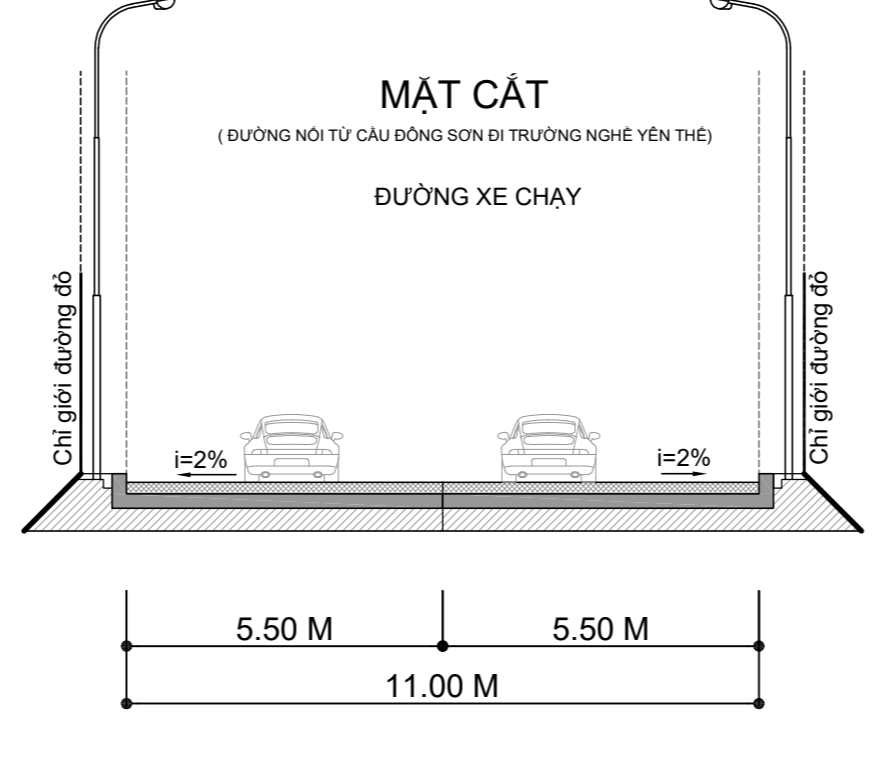

KÍ HIỆU:

- RANH GIỚI LẬP QUY HOẠCH
- KÍ HIỆU MẶT CẮT NGANG
- CỐNG TRÒN THOÁT NƯỚC MẶT
- GA THU, THẨM NƯỚC MẶT
- HƯỚNG NƯỚC CHẢY
- CHIỀU DÀI(M)-ĐƯỜNG KÍNH(MM)-ĐỘ DỐC
- KHOẢNG CÁCH TỪ TIM ĐẾN TIM

CƠ QUAN PHÊ DUYỆT:		
ỦY BAN NHÂN DÂN TỈNH BẮC GIANG GIANG		
KẾM THEO QUYẾT ĐỊNH SỐ: / NGÀY THÁNG: NĂM 2023		
CƠ QUAN THẨM ĐỊNH:		
SỞ XÂY DỰNG BẮC GIANG		
KẾM THEO BÁO CÁO SỐ: / NGÀY THÁNG: NĂM 2023		
CƠ QUAN TỔ CHỨC LẬP QUY HOẠCH:		
UBND HUYỆN YÊN THẾ, TỈNH BẮC GIANG		
KẾM THEO TỜ TRÌNH SỐ: / NGÀY THÁNG: NĂM 2023		
CÔNG TRÌNH - ĐỊA ĐIỂM:		
QUY HOẠCH CHI TIẾT XÂY DỰNG CỤM CÔNG NGHIỆP DÔNG SƠN		
HUYỆN YÊN THẾ, TỈNH BẮC GIANG (TỈ LỆ 1/500)		
ĐỊA ĐIỂM: HUYỆN YÊN THẾ, TỈNH BẮC GIANG		
TÊN BẢN VẼ:		
QUY HOẠCH MẠNG LƯỚI THOÁT NƯỚC MÙA		
GHÉP: IAO	TỶ LỆ: FIT	NĂM 2023
CHỦ NHIỆM:	KTS. ĐỖ VĂN THUẬT	
CHỦ TRÌ:	TỶ NGỌC THẮNG	
THIẾT KẾ:	PHẠM QUANG HUY	
TRƯỞNG PHÒNG:	TỶ NGỌC THẮNG	
Q.L. KỸ THUẬT:	TỶ NGỌC THẮNG	
GIÁM ĐỐC:		
ĐANG TUẤN ANH		
 CÔNG TY TNHH TƯ VẤN THIẾT KẾ KIẾN TRÚC ĐÔNG BẮC ĐỊA CHỈ: SỐ 824 ĐƯỜNG LÊ LỢI - PHƯỜNG ĐÌNH KÉ - TP. BẮC GIANG ĐIỆN THOẠI: 0442.367.333		