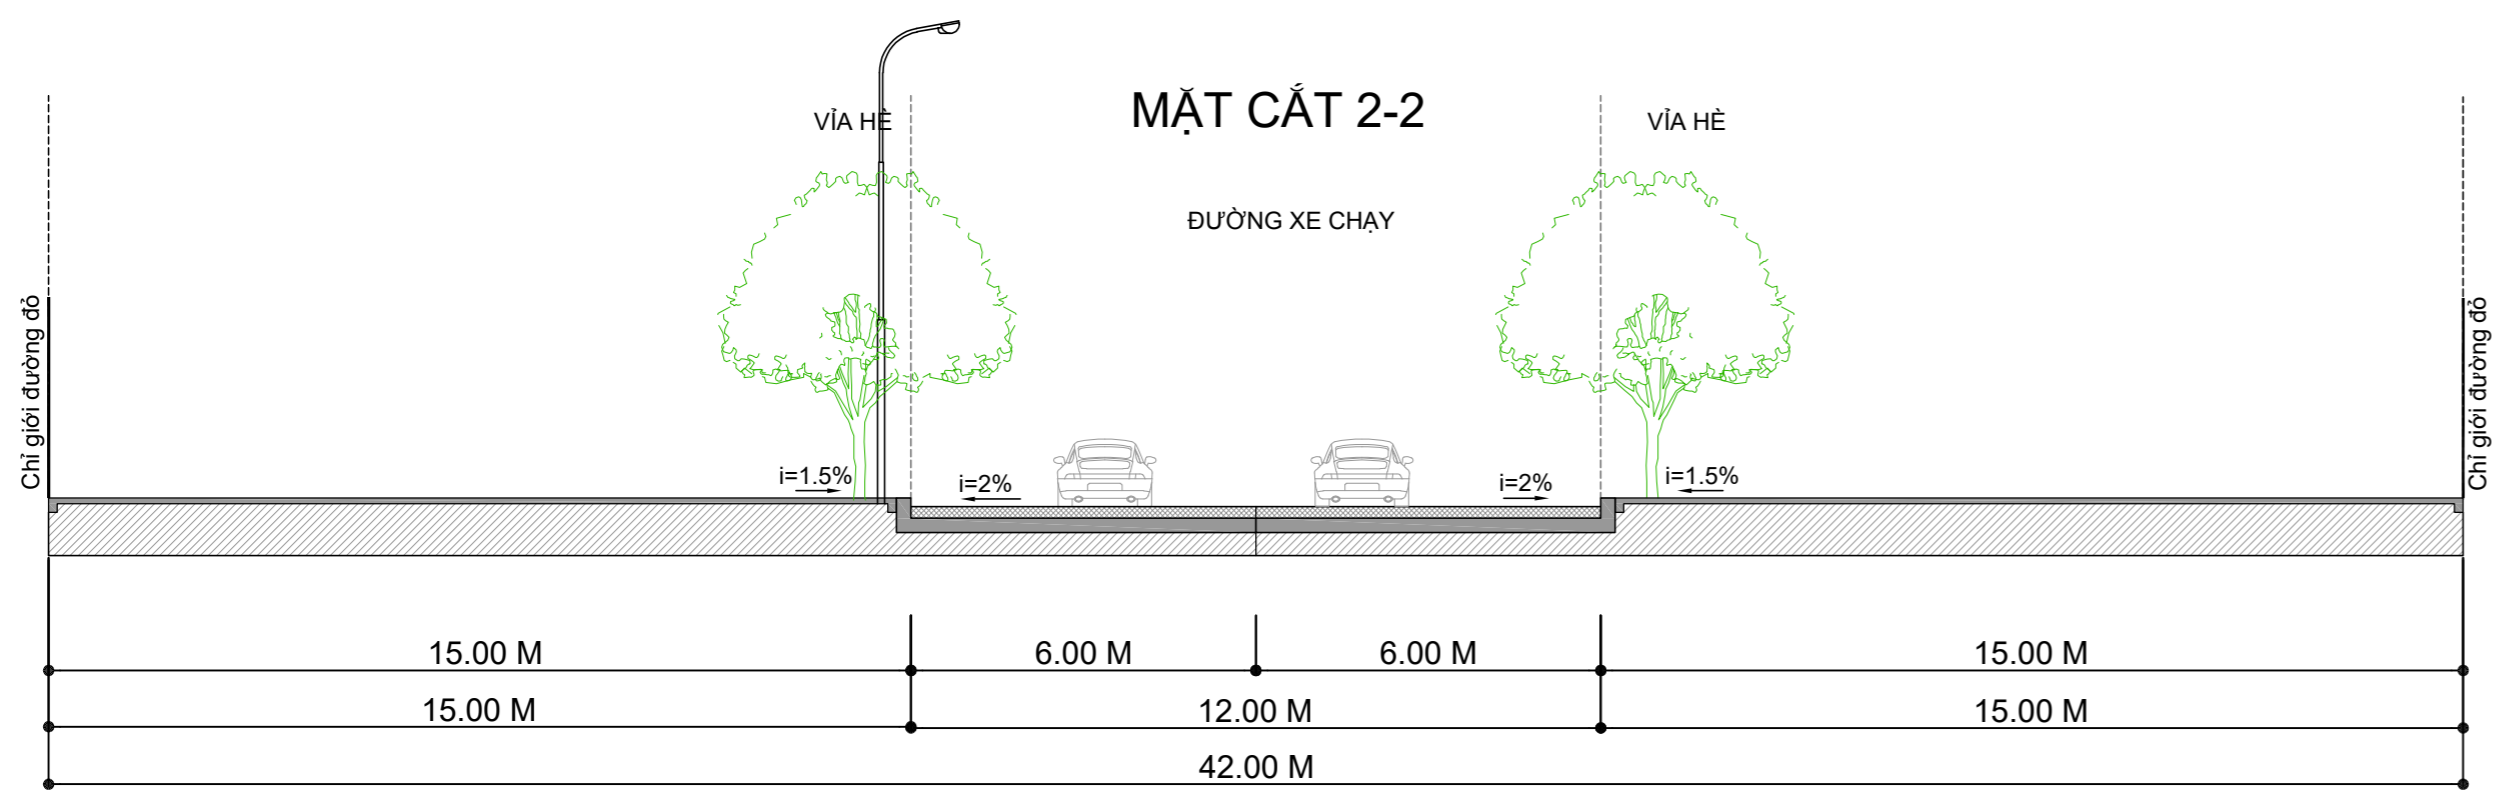

-  ĐƯỜNG GIAO THÔNG, ĐƯỜNG NỘI ĐỒNG
-  ĐẤT MẶT NƯỚC, KÊNH MƯƠNG THUỶ LỢI
-  RUỘNG, HOA MÀU
-  BỜ BỎI ĐẤT
-  ĐẤT NHÀ TẠM
-  VÙNG ĐẤT TRỒNG CÂY GỖ, ĂN QUẢ
-  RANH GIỚI KHU ĐẤT: S=237.552M²

MẶT BẰNG QUY HOẠCH SDD
CỤM CÔNG NGHIỆP ĐÔNG SƠN, TỶ LỆ 1/500

KÝ HIỆU:

- BỀ RỘNG LÒNG ĐƯỜNG
- KÝ HIỆU MẶT CẮT NGANG ĐƯỜNG
- CAO ĐỘ THIẾT KẾ TÊN NÚT
- CAO ĐỘ TỰ NHIÊN
- RANH GIỚI QUY HOẠCH

- CHỈ GIỚI ĐƯỜNG ĐỎ VÀ CHỈ GIỚI XÂY DỰNG CỦA CÁC LÔ ĐẤT CÔNG CỘNG LÙI VÀO 3M VÀ 6M ĐỐI VỚI CÁC LÔ CÔNG NGHIỆP