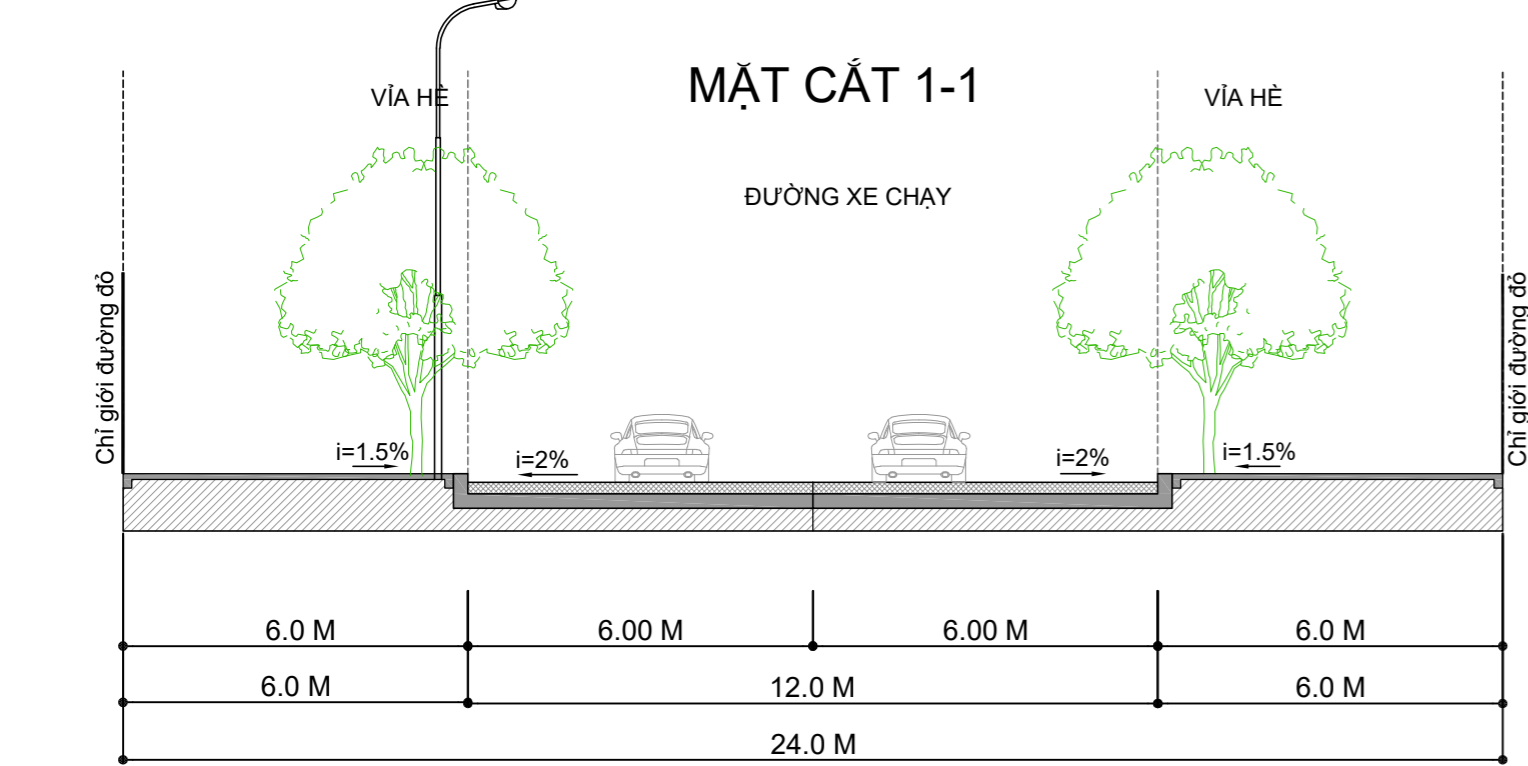

CƠ QUAN PHÊ DUYỆT:		
ỦY BAN NHÂN DÂN TỈNH BẮC GIANG GIANG		
KẾM THEO QUYẾT ĐỊNH SỐ: /QĐ-UBND NGÀY: / / NĂM 2023		
CƠ QUAN THẨM ĐỊNH:		
SỞ XÂY DỰNG BẮC GIANG		
KẾM THEO BÁO CÁO SỐ: / NGÀY THÁNG: / NĂM 2023		
CƠ QUAN TỔ CHỨC LẬP QUY HOẠCH:		
UBND HUYỆN YÊN THỀ, TỈNH BẮC GIANG		
KẾM THEO TỜ TRÌNH SỐ: / NGÀY THÁNG: / NĂM 2023		
CÔNG TRÌNH - ĐỊA ĐIỂM:		
QUY HOẠCH CHI TIẾT XÂY DỰNG CỤM CÔNG NGHIỆP ĐỒNG SƠN HUYỆN YÊN THỀ, TỈNH BẮC GIANG (TỶ LỆ 1/500) ĐỊA ĐIỂM: HUYỆN YÊN THỀ, TỈNH BẮC GIANG		
TÊN BẢN VẼ:		
QUY HOẠCH MẠNG LƯỚI CẤP NƯỚC		
GHÉP: 1A0	TỶ LỆ: FIT	NĂM 2023
CHỦ NHIỆM:	KTS. ĐỖ VĂN THUẬT	
CHỦ TRÌ:	TỶ NGỌC THẮNG	
THIẾT KẾ:	PHẠM QUANG HUY	
TRƯỞNG PHÒNG:	TỶ NGỌC THẮNG	
QL KỸ THUẬT:	TỶ NGỌC THẮNG	
GIÁM ĐỐC		
ĐĂNG TUẤN ANH		
  CÔNG TY TNHH TƯ VẤN THIẾT KẾ KIẾN TRÚC ĐỒNG BẮC ĐỊA CHỈ: SỐ 824 ĐƯỜNG LÊ LỢI - PHƯỜNG ĐÌNH KÉ - TP. BẮC GIANG ĐIỆN THOẠI: 0942.367.333