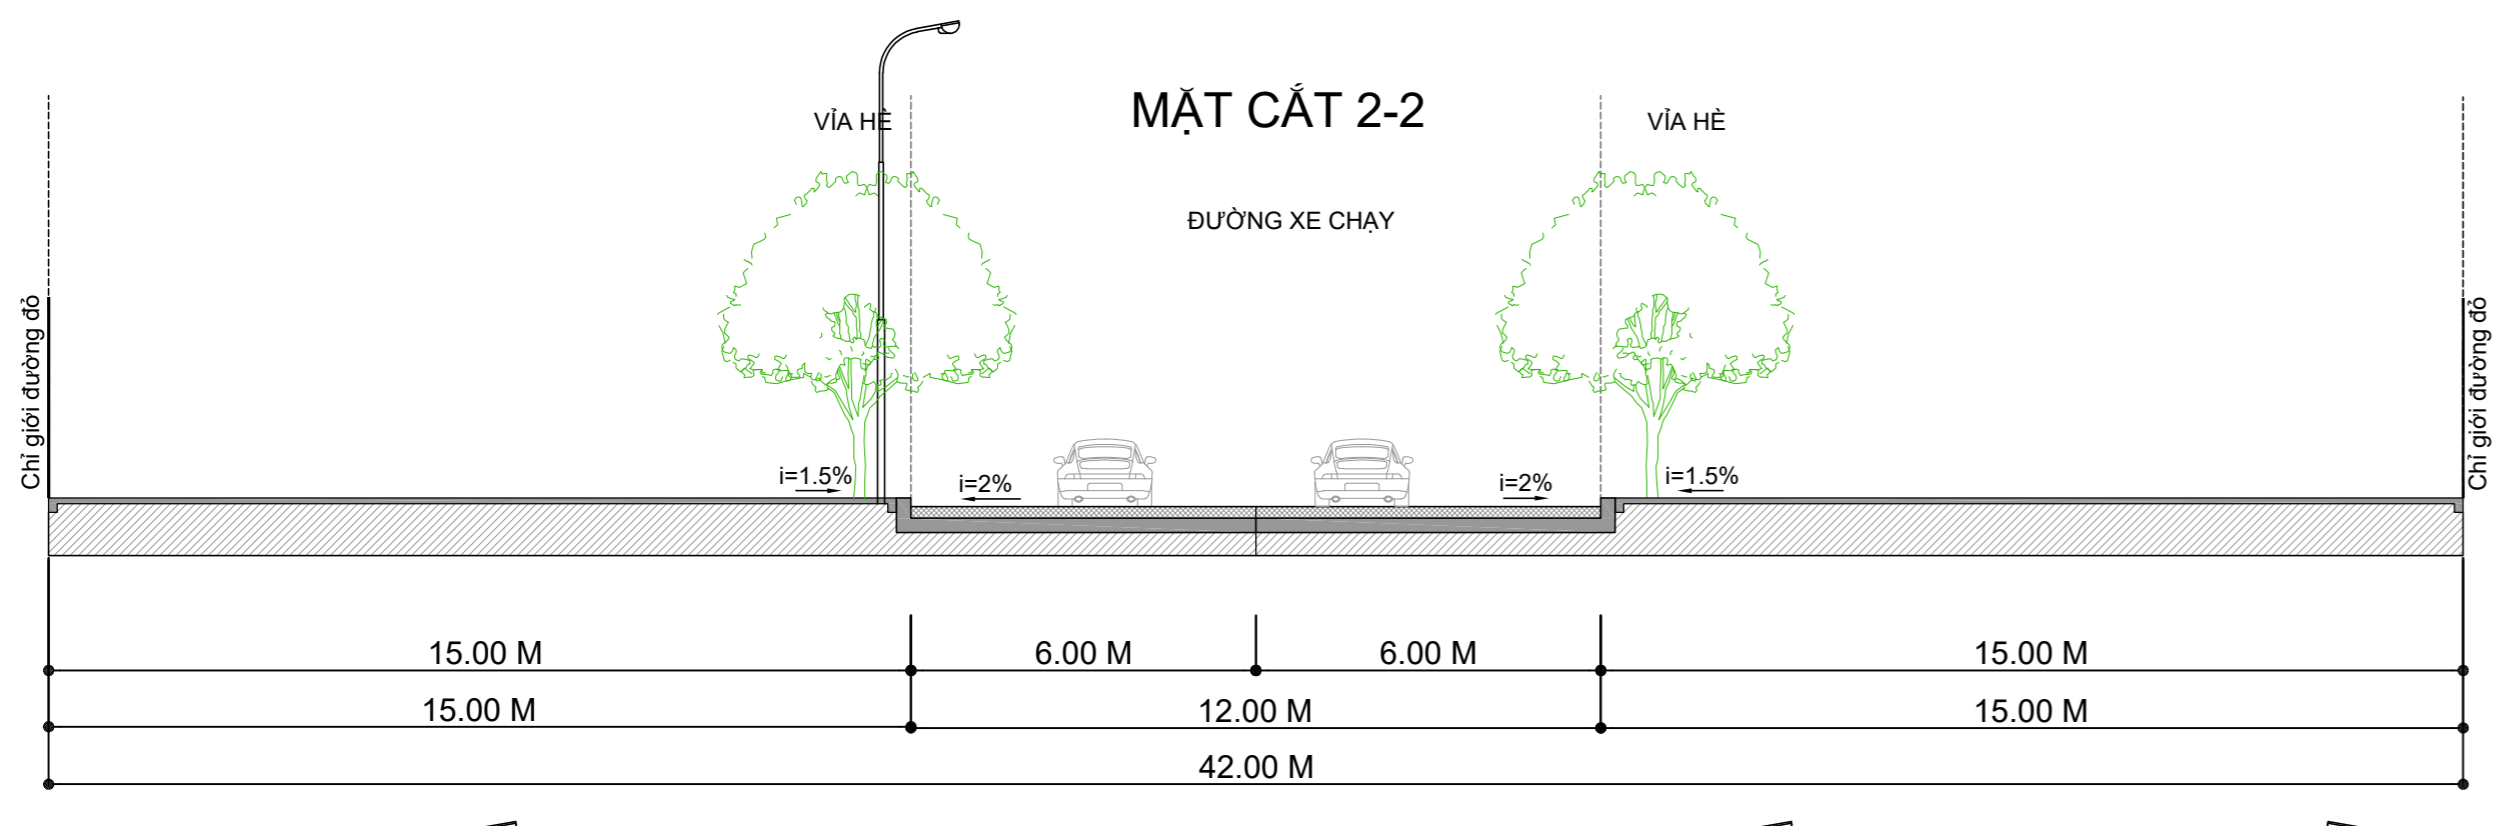

CƠ QUAN PHÊ DUYỆT:		
ỦY BAN NHÂN DÂN TỈNH BẮC GIANG GIANG		
KẾM THEO QUYẾT ĐỊNH SỐ: / NGÀY THÁNG: NĂM 2023		
CƠ QUAN THẨM ĐỊNH:		
SỞ XÂY DỰNG BẮC GIANG		
KẾM THEO BÁO CÁO SỐ: / NGÀY THÁNG: NĂM 2023		
CƠ QUAN TỔ CHỨC LẬP QUY HOẠCH:		
UBND HUYỆN YÊN THẾ, TỈNH BẮC GIANG		
KẾM THEO TỜ TRÌNH SỐ: / NGÀY THÁNG: NĂM 2023		
CÔNG TRÌNH - ĐỊA ĐIỂM:		
QUY HOẠCH CHI TIẾT XÂY DỰNG CỤM CÔNG NGHIỆP DÔNG SƠN		
HUYỆN YÊN THẾ, TỈNH BẮC GIANG (TỈ LỆ 1/500)		
ĐỊA ĐIỂM: HUYỆN YÊN THẾ, TỈNH BẮC GIANG		
TÊN BẢN VẼ:		
QUY HOẠCH MẠNG LƯỚI THOÁT NƯỚC MÙA		
GHÉP: IAO	TỶ LỆ: FIT	NĂM 2023
CHỦ NHIỆM:	KTS. ĐỖ VĂN THUẬT	
CHỦ TRÌ:	TỶ NGỌC THẮNG	
THIẾT KẾ:	PHẠM QUANG HUY	
TRƯỞNG PHÒNG:	TỶ NGỌC THẮNG	
Q.L. KỸ THUẬT:	TỶ NGỌC THẮNG	
GIÁM ĐỐC:		
ĐANG TUẤN ANH		
  CÔNG TY TNHH TƯ VẤN THIẾT KẾ KIẾN TRÚC ĐÔNG BẮC ĐỊA CHỈ: SỐ 824 ĐƯỜNG LÊ LỢI - PHƯỜNG ĐÌNH KÉ - TP. BẮC GIANG ĐIỆN THOẠI: 0442.367.333