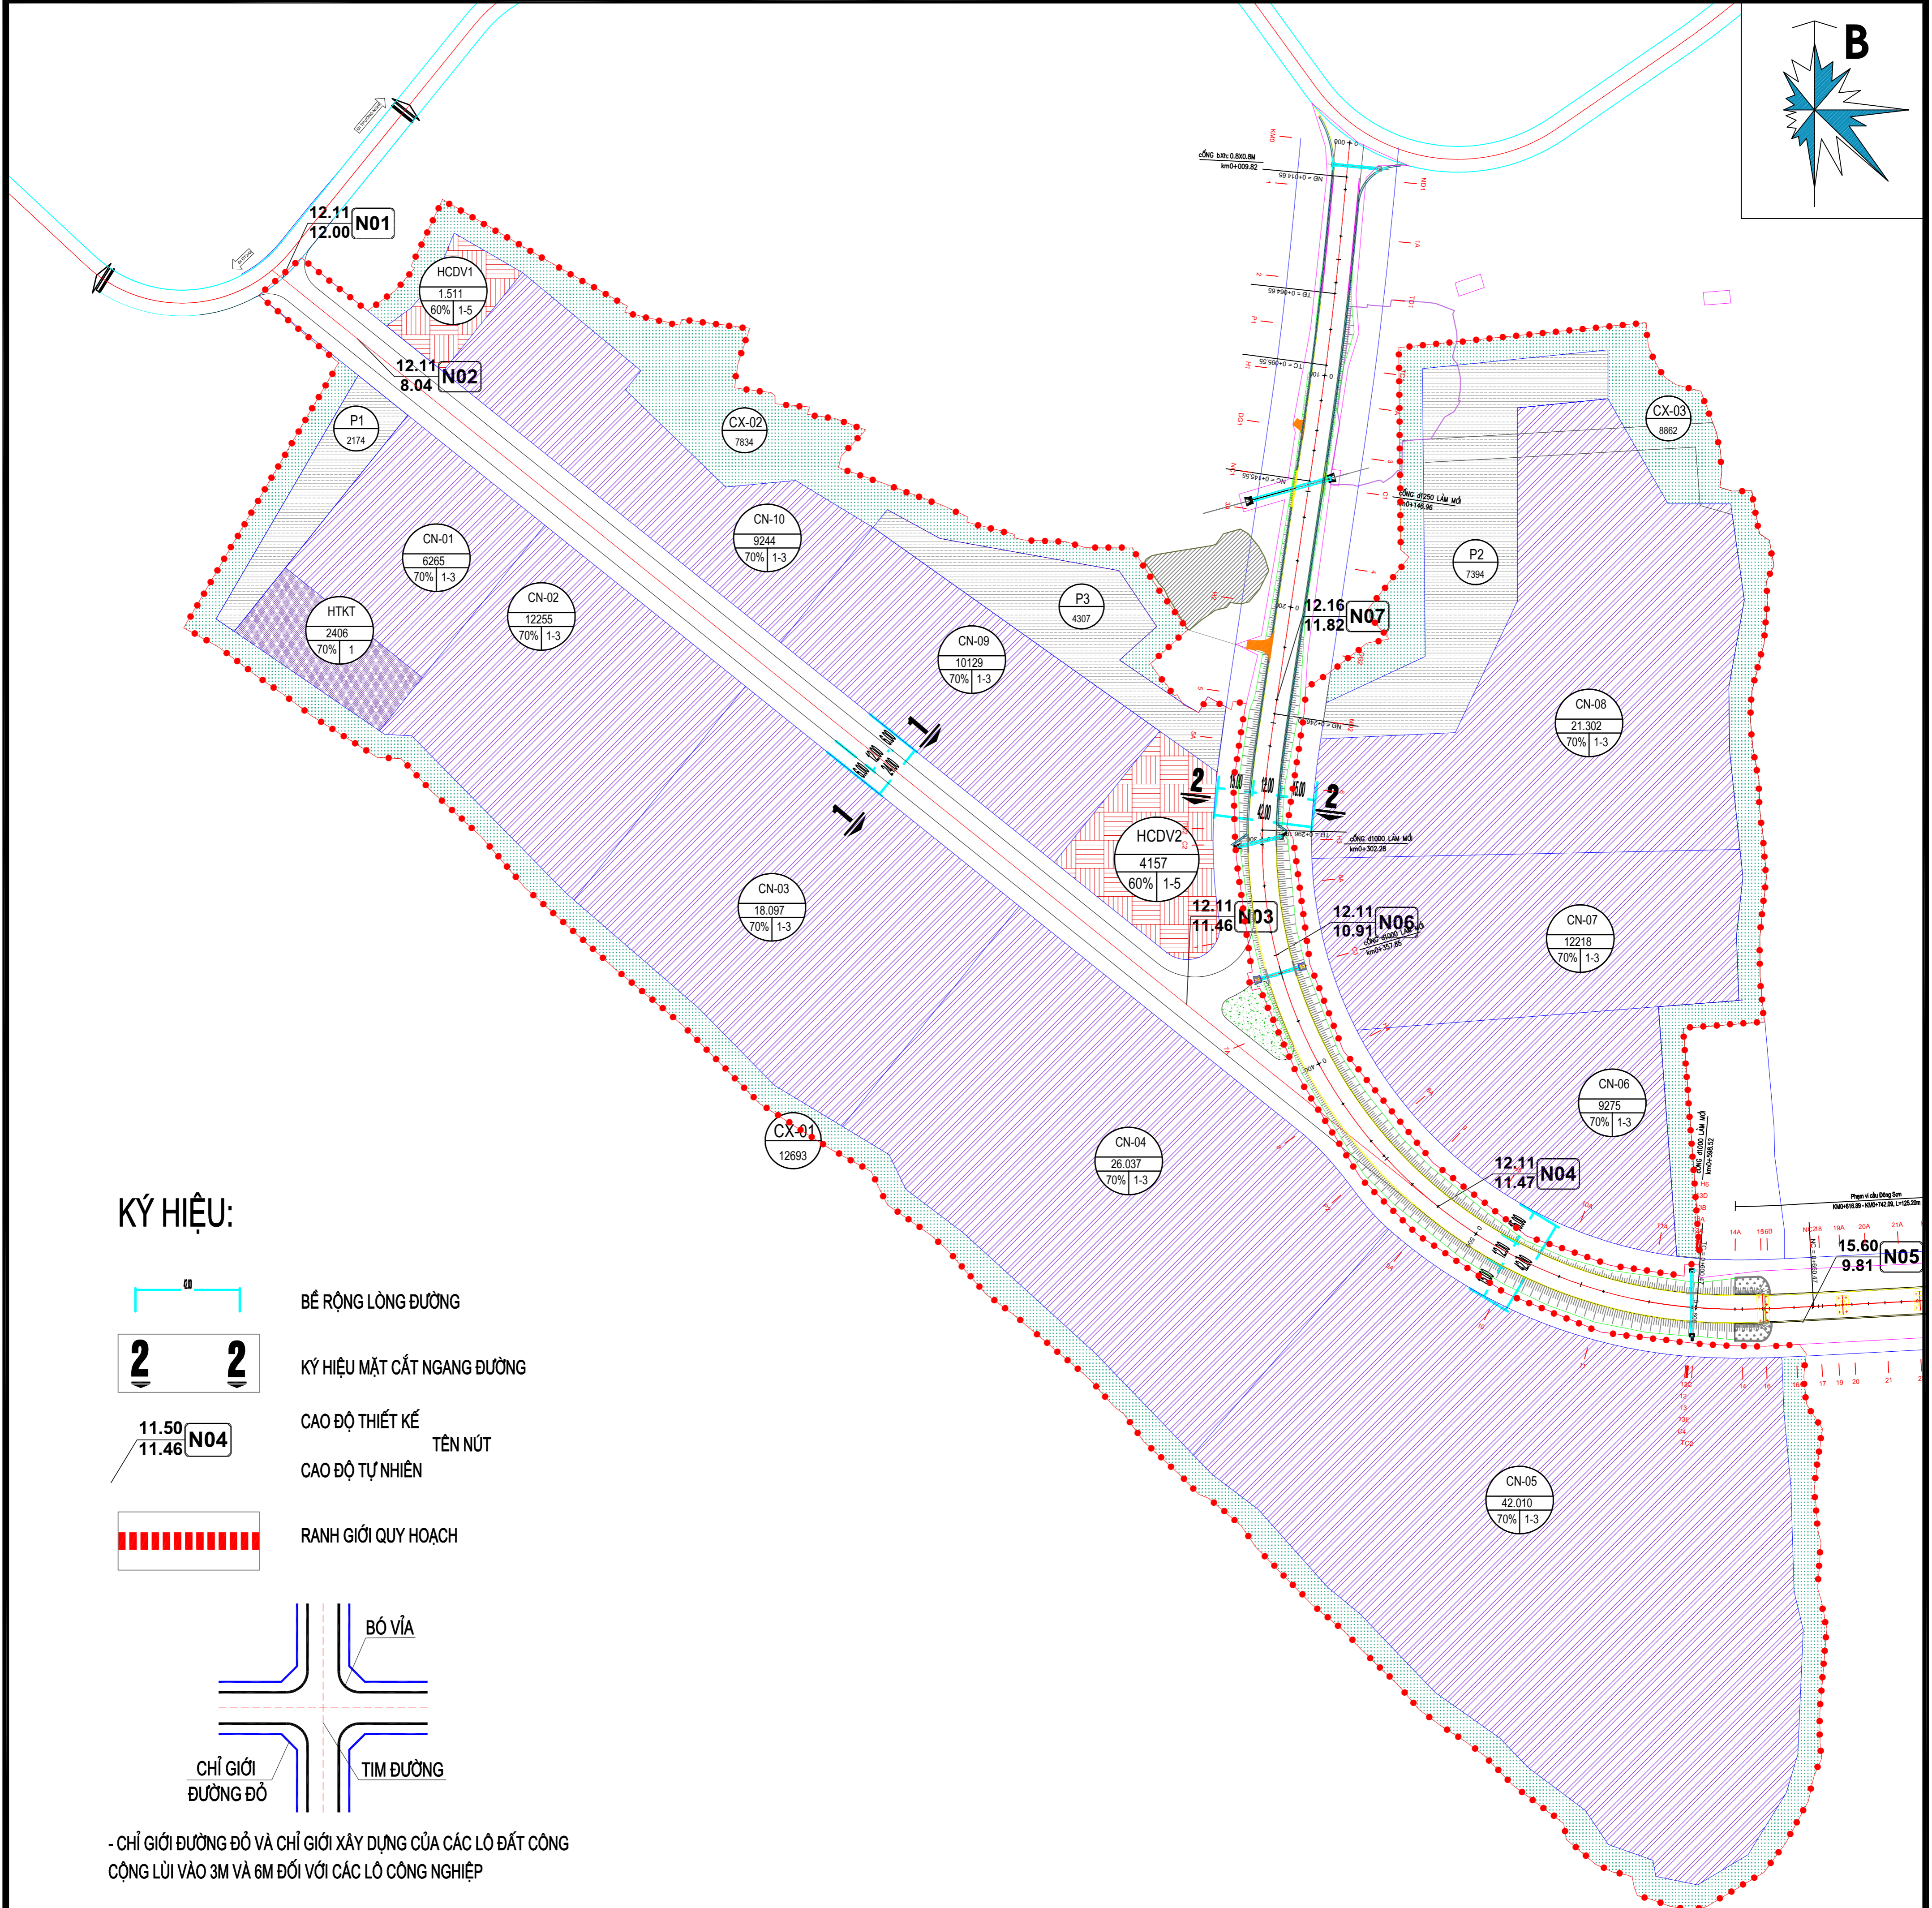

TỔNG MẶT BẰNG HIỆN TRẠNG CỤM CÔNG NGHIỆP ĐÔNG SƠN

STT	Loại đất	Diện tích (m ²)	Tỷ lệ (%)
1	Đường giao thông, đường nội bộ	4.094	1,72
2	Đất mặt nước, kênh mương thủy lợi	2.068	0,87
3	Ruộng hoa màu	170.851	71,92
4	Đất trồng cây gỗ, ăn quả	53.101	22,35
5	Bờ bãi đất	5.877	2,47
6	Đất nhà tạm	1.561	0,66
	TỔNG	237.552	100,00

-  ĐƯỜNG GIAO THÔNG, ĐƯỜNG NỘI ĐỒNG
-  ĐẤT MẶT NƯỚC, KÊNH MƯƠNG THUỶ LỢI
-  RUỘNG, HOA MÀU
-  BỜ BỎI ĐẤT
-  ĐẤT NHÀ TẠM
-  VÙNG ĐẤT TRỒNG CÂY GỖ, ĂN QUẢ
-  RANH GIỚI KHU ĐẤT: S=237.552M²

MẶT BẰNG QUY HOẠCH SDD
CỤM CÔNG NGHIỆP ĐÔNG SƠN, TỶ LỆ 1/500

- GHI CHÚ**
- ĐẤT HÀNH CHÍNH - DỊCH VỤ
 - ĐẤT CÔNG NGHIỆP
 - ĐẤT MẶT NƯỚC
 - ĐẤT KỸ THUẬT
 - ĐẤT CÂY XANH
 - ĐẤT BÃI ĐỒ XE
 - ĐẤT NGHĨA TRANG
 - RANH GIỚI QUY HOẠCH
- 1 = KÍ HIỆU LỖ ĐẤT
 2 = DIỆN TÍCH LỖ ĐẤT
 3 = MẬT ĐỘ XÂY DỰNG
 4 = TẦNG CAO
- 1 = KÍ HIỆU LỖ ĐẤT
 2 = DIỆN TÍCH LỖ ĐẤT

KÝ HIỆU:

- BỀ RỘNG LÒNG ĐƯỜNG
- KÝ HIỆU MẶT CẮT NGANG ĐƯỜNG
- CAO ĐỘ THIẾT KẾ TÊN NÚT
- CAO ĐỘ TỰ NHIÊN
- RANH GIỚI QUY HOẠCH

- CHỈ GIỚI ĐƯỜNG ĐỎ VÀ CHỈ GIỚI XÂY DỰNG CỦA CÁC LÔ ĐẤT CÔNG CỘNG LÙI VÀO 3M VÀ 6M ĐỐI VỚI CÁC LÔ CÔNG NGHIỆP