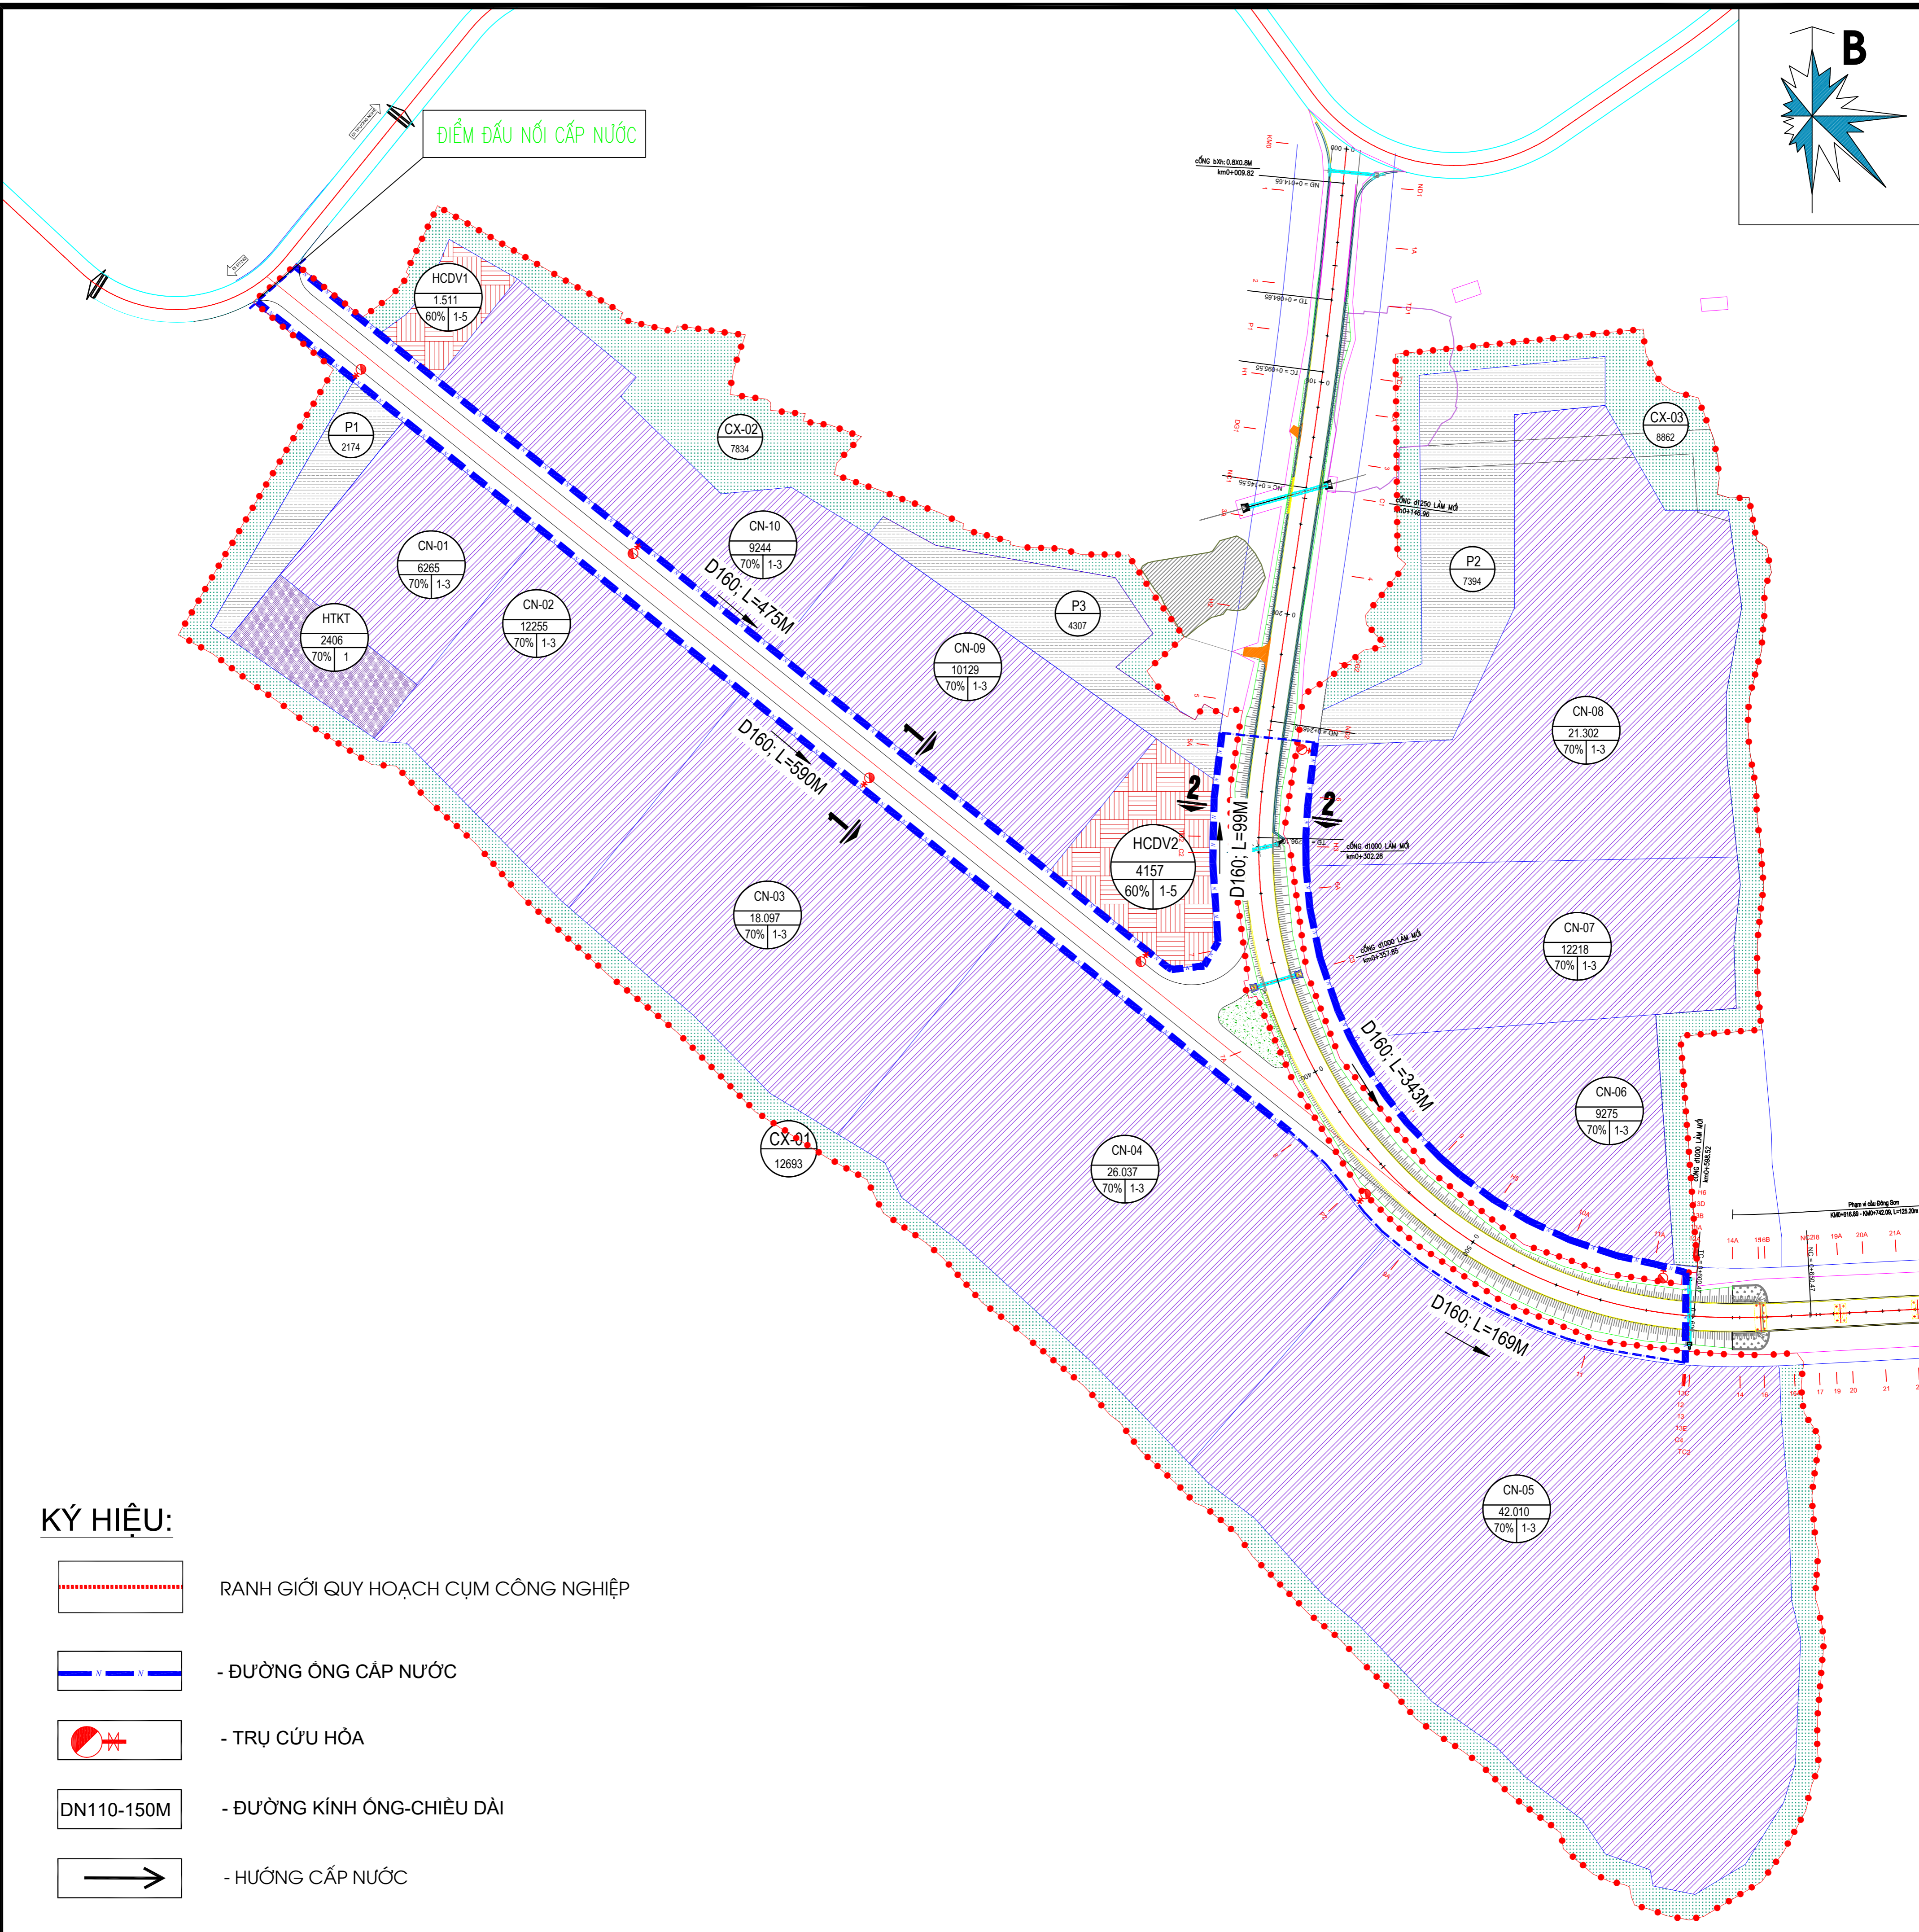

KÝ HIỆU:

- RANH GIỚI QUY HOẠCH CỤM CÔNG NGHIỆP
- ĐƯỜNG ỐNG CẤP NƯỚC
- TRỤ CỨU HÒA
- ĐƯỜNG KÍNH ỐNG-CHIỀU DÀI
- HƯỚNG CẤP NƯỚC