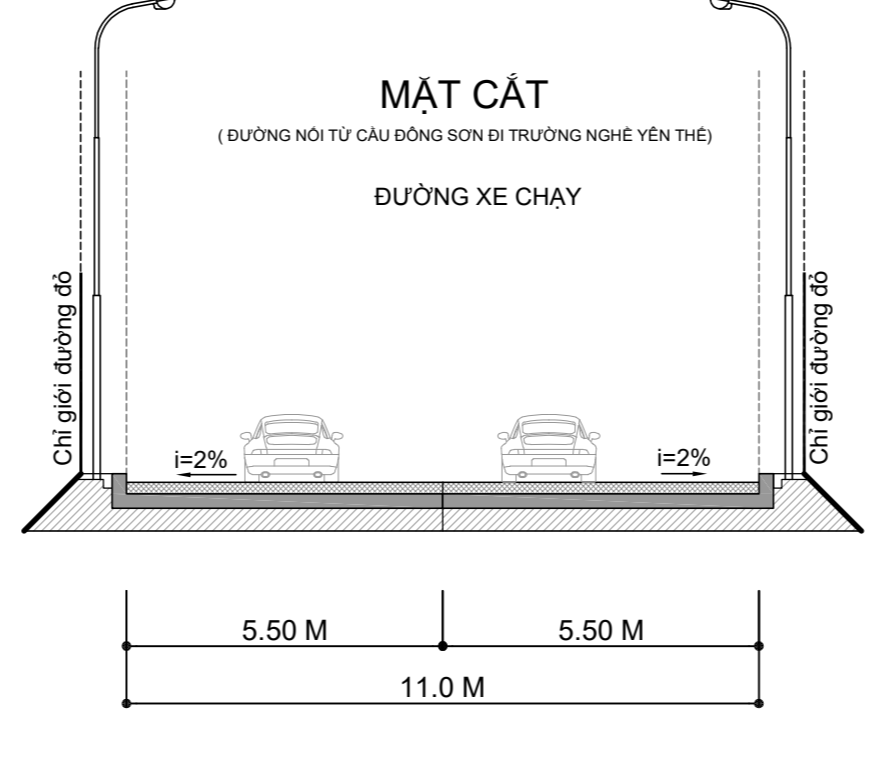

CƠ QUAN PHÊ DUYỆT:		
ỦY BAN NHÂN DÂN TỈNH BẮC GIANG GIANG		
KẾM THEO QUYẾT ĐỊNH SỐ: /QĐ-UBND NGÀY: / / NĂM 2023		
CƠ QUAN THẨM ĐỊNH:		
SỞ XÂY DỰNG BẮC GIANG		
KẾM THEO BÁO CÁO SỐ: / NGÀY THÁNG: / NĂM 2023		
CƠ QUAN TỔ CHỨC LẬP QUY HOẠCH:		
UBND HUYỆN YÊN THỀ, TỈNH BẮC GIANG		
KẾM THEO TỜ TRÌNH SỐ: / NGÀY THÁNG: / NĂM 2023		
CÔNG TRÌNH - ĐỊA ĐIỂM:		
QUY HOẠCH CHI TIẾT XÂY DỰNG CỤM CÔNG NGHIỆP ĐỒNG SƠN HUYỆN YÊN THỀ, TỈNH BẮC GIANG (TỶ LỆ 1/500) ĐỊA ĐIỂM: HUYỆN YÊN THỀ, TỈNH BẮC GIANG		
TÊN BẢN VẼ:		
QUY HOẠCH MẠNG LƯỚI CẤP NƯỚC		
GHÉP: 1A0	TỶ LỆ: FIT	NĂM 2023
CHỦ NHIỆM:	KTS. ĐỖ VĂN THUẬT	
CHỦ TRÌ:	TỶ NGỌC THẮNG	
THIẾT KẾ:	PHẠM QUANG HUY	
TRƯỞNG PHÒNG:	TỶ NGỌC THẮNG	
QL KỸ THUẬT:	TỶ NGỌC THẮNG	
GIÁM ĐỐC		
ĐĂNG TUẤN ANH		
  CÔNG TY TNHH TƯ VẤN THIẾT KẾ KIẾN TRÚC ĐỒNG BẮC ĐỊA CHỈ: SỐ 824 ĐƯỜNG LÊ LỢI - PHƯỜNG ĐÌNH KÉ - TP. BẮC GIANG ĐIỆN THOẠI: 0942.367.333