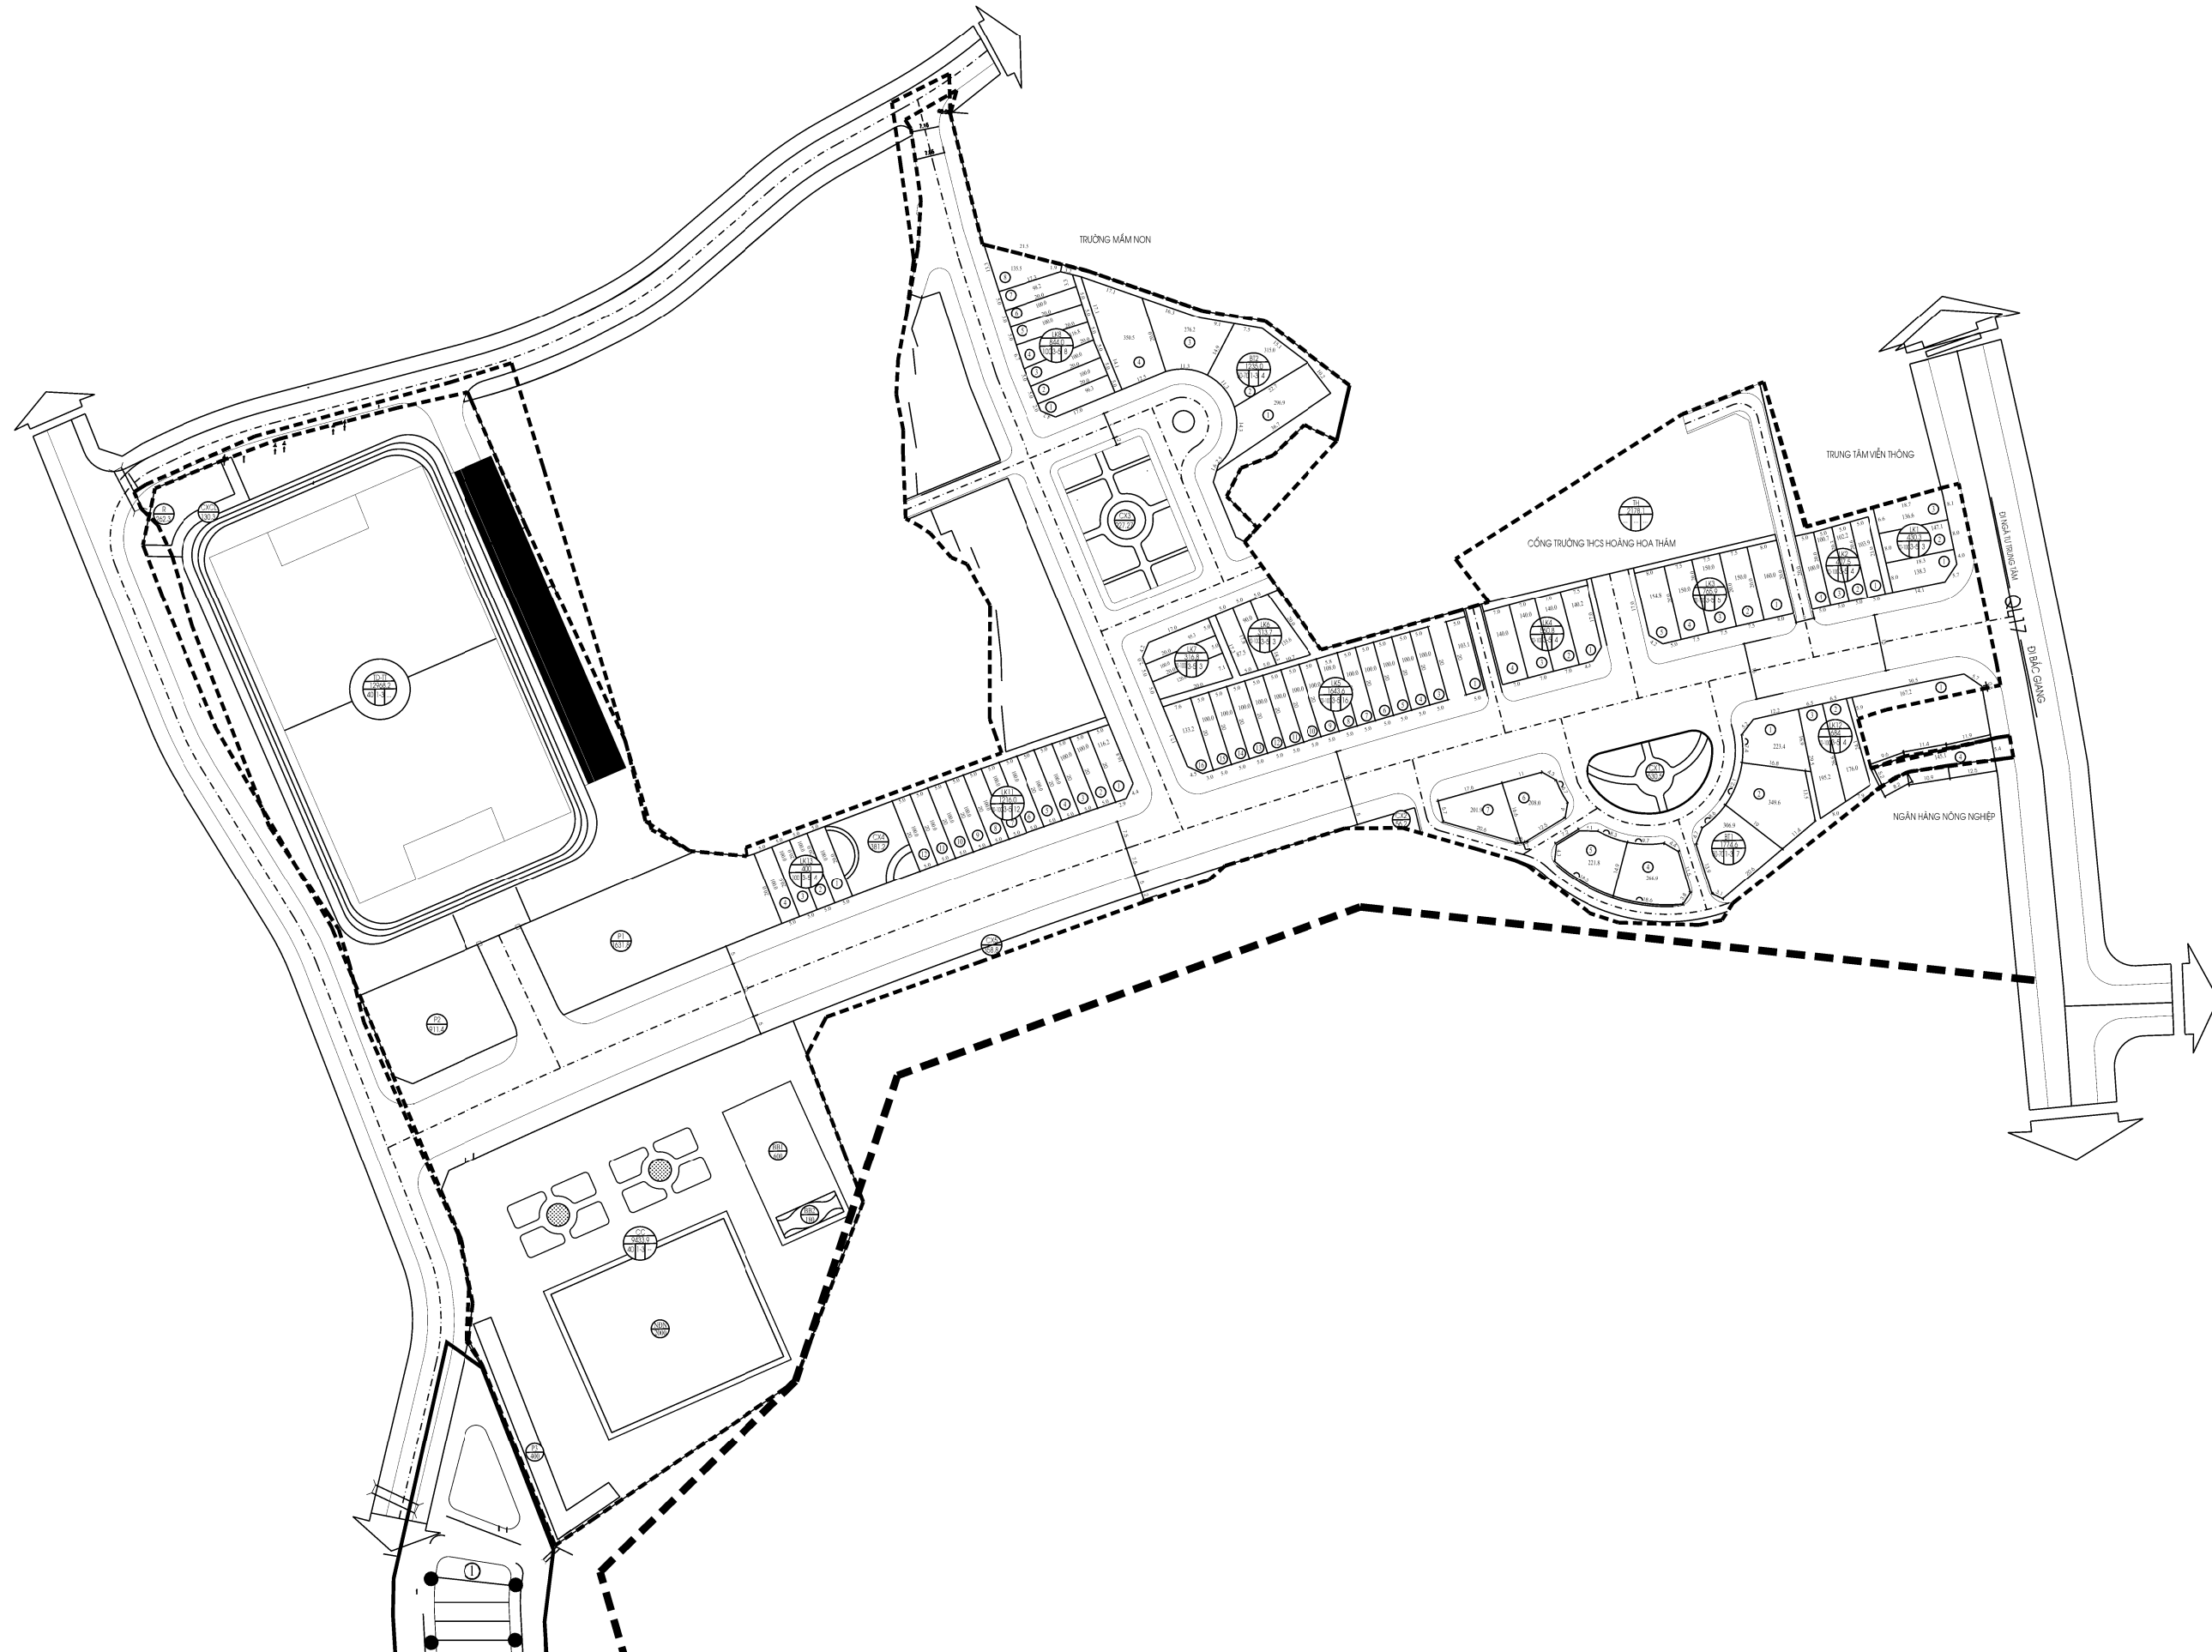

BẢN ĐỒ QUY HOẠCH PHÂN LÔ

CÔNG TRÌNH: ĐIỀU CHỈNH QUY HOẠCH CHI TIẾT XÂY DỰNG KHU LIÊN HỢP THỂ THAO
HUYỆN YÊN THẾ, TỈNH BẮC GIANG, TỶ LỆ 1/500

CHÚ THÍCH

KÝ HIỆU LÔ ĐẤT	CK-2 194
DIỆN TÍCH LÔ ĐẤT	
KÝ HIỆU LÔ ĐẤT	LK1 960,6 1003-8 B
DIỆN TÍCH LÔ ĐẤT	
MẬT ĐỘ XÂY DỰNG	
TẦNG CAO TB	
SỐ LÔ	

- MẬT ĐỘ XÂY DỰNG THEO QCVN 01/2019 ĐƯỢC TÍNH CHO MỖI LÔ ĐẤT CÓ DIỆN TÍCH KHÁC NHAU SAO CHO PHÙ HỢP.

GHI CHÚ:

- --- RANH GIỚI QUY HOẠCH ĐƯỢC DUYỆT
- - - RANH GIỚI QUY HOẠCH ĐIỀU CHỈNH
- TỔNG DIỆN TÍCH ĐIỀU CHỈNH QUY HOẠCH KHOẢNG (S=0,253HA)
- ==== ĐƯỜNG CHIA LÔ ĐIỀU CHỈNH
- --- ĐƯỜNG CHIA LÔ ĐƯỢC DUYỆT

	ĐẤT CHIA LÔ
	ĐẤT CHIA LÔ (TÁI ĐỊNH CƯ)
	ĐẤT BIỆT THỰ
	ĐẤT CƠ QUAN
	ĐẤT TRUNG TÂM THỂ THAO
	ĐẤT BÃI ĐỖ XE
	KHU GOM RÁC, CHẤT THẢI RẮN
	CÂY XANH CÁCH LY
	ĐẤT CÂY XANH
	ĐẤT TRƯỜNG HỌC
	ĐẤT HẠ TẦNG KỸ THUẬT
	ĐƯỜNG GIAO THÔNG

CƠ QUAN PHÉ DUYỆT:
UBND HUYỆN YÊN THẾ

KÈM THEO QUYẾT ĐỊNH SỐ: ...../QĐ-UBND NGÀY: ..... THÁNG: ..... NĂM 2020

CƠ QUAN THẨM ĐỊNH:
PHÒNG KINH TẾ VÀ HẠ TẦNG HUYỆN YÊN THẾ

KÈM THEO TỜ TRÌNH SỐ: ...../TTR-KINH NGÀY: ..... THÁNG: ..... NĂM 2020

CHỦ ĐẦU TƯ:
BAN QUẢN LÝ DỰ ÁN ĐẦU TƯ XÂY DỰNG HUYỆN YÊN THẾ

KÈM THEO TỜ TRÌNH SỐ: ...../TTR-UBND NGÀY: ..... THÁNG: ..... NĂM 2020

TÊN BẢN VẼ: BẢN ĐỒ QUY HOẠCH PHÂN LÔ

BẢN VẼ: QH-04	GHÉP: 1 A/C	TỶ LỆ: 1/500	NGÀY: .../.../2020
THIẾT HẠ	KTS. TRẦN ĐỨC HỒNG		
CHỦ TRÌ	KTS. ĐÀO THỤ TRÀ		
CHỦ NHIỆM	KTS. ONG KHẮC NHÀ		
QUẢN LÝ KỸ THUẬT	KS. NGUYỄN VĂN CẢNH		

GIÁM ĐỐC:

NGUYỄN VĂN LUYỆN

CÔNG TY CỔ PHẦN XÂY DỰNG SỐ 10