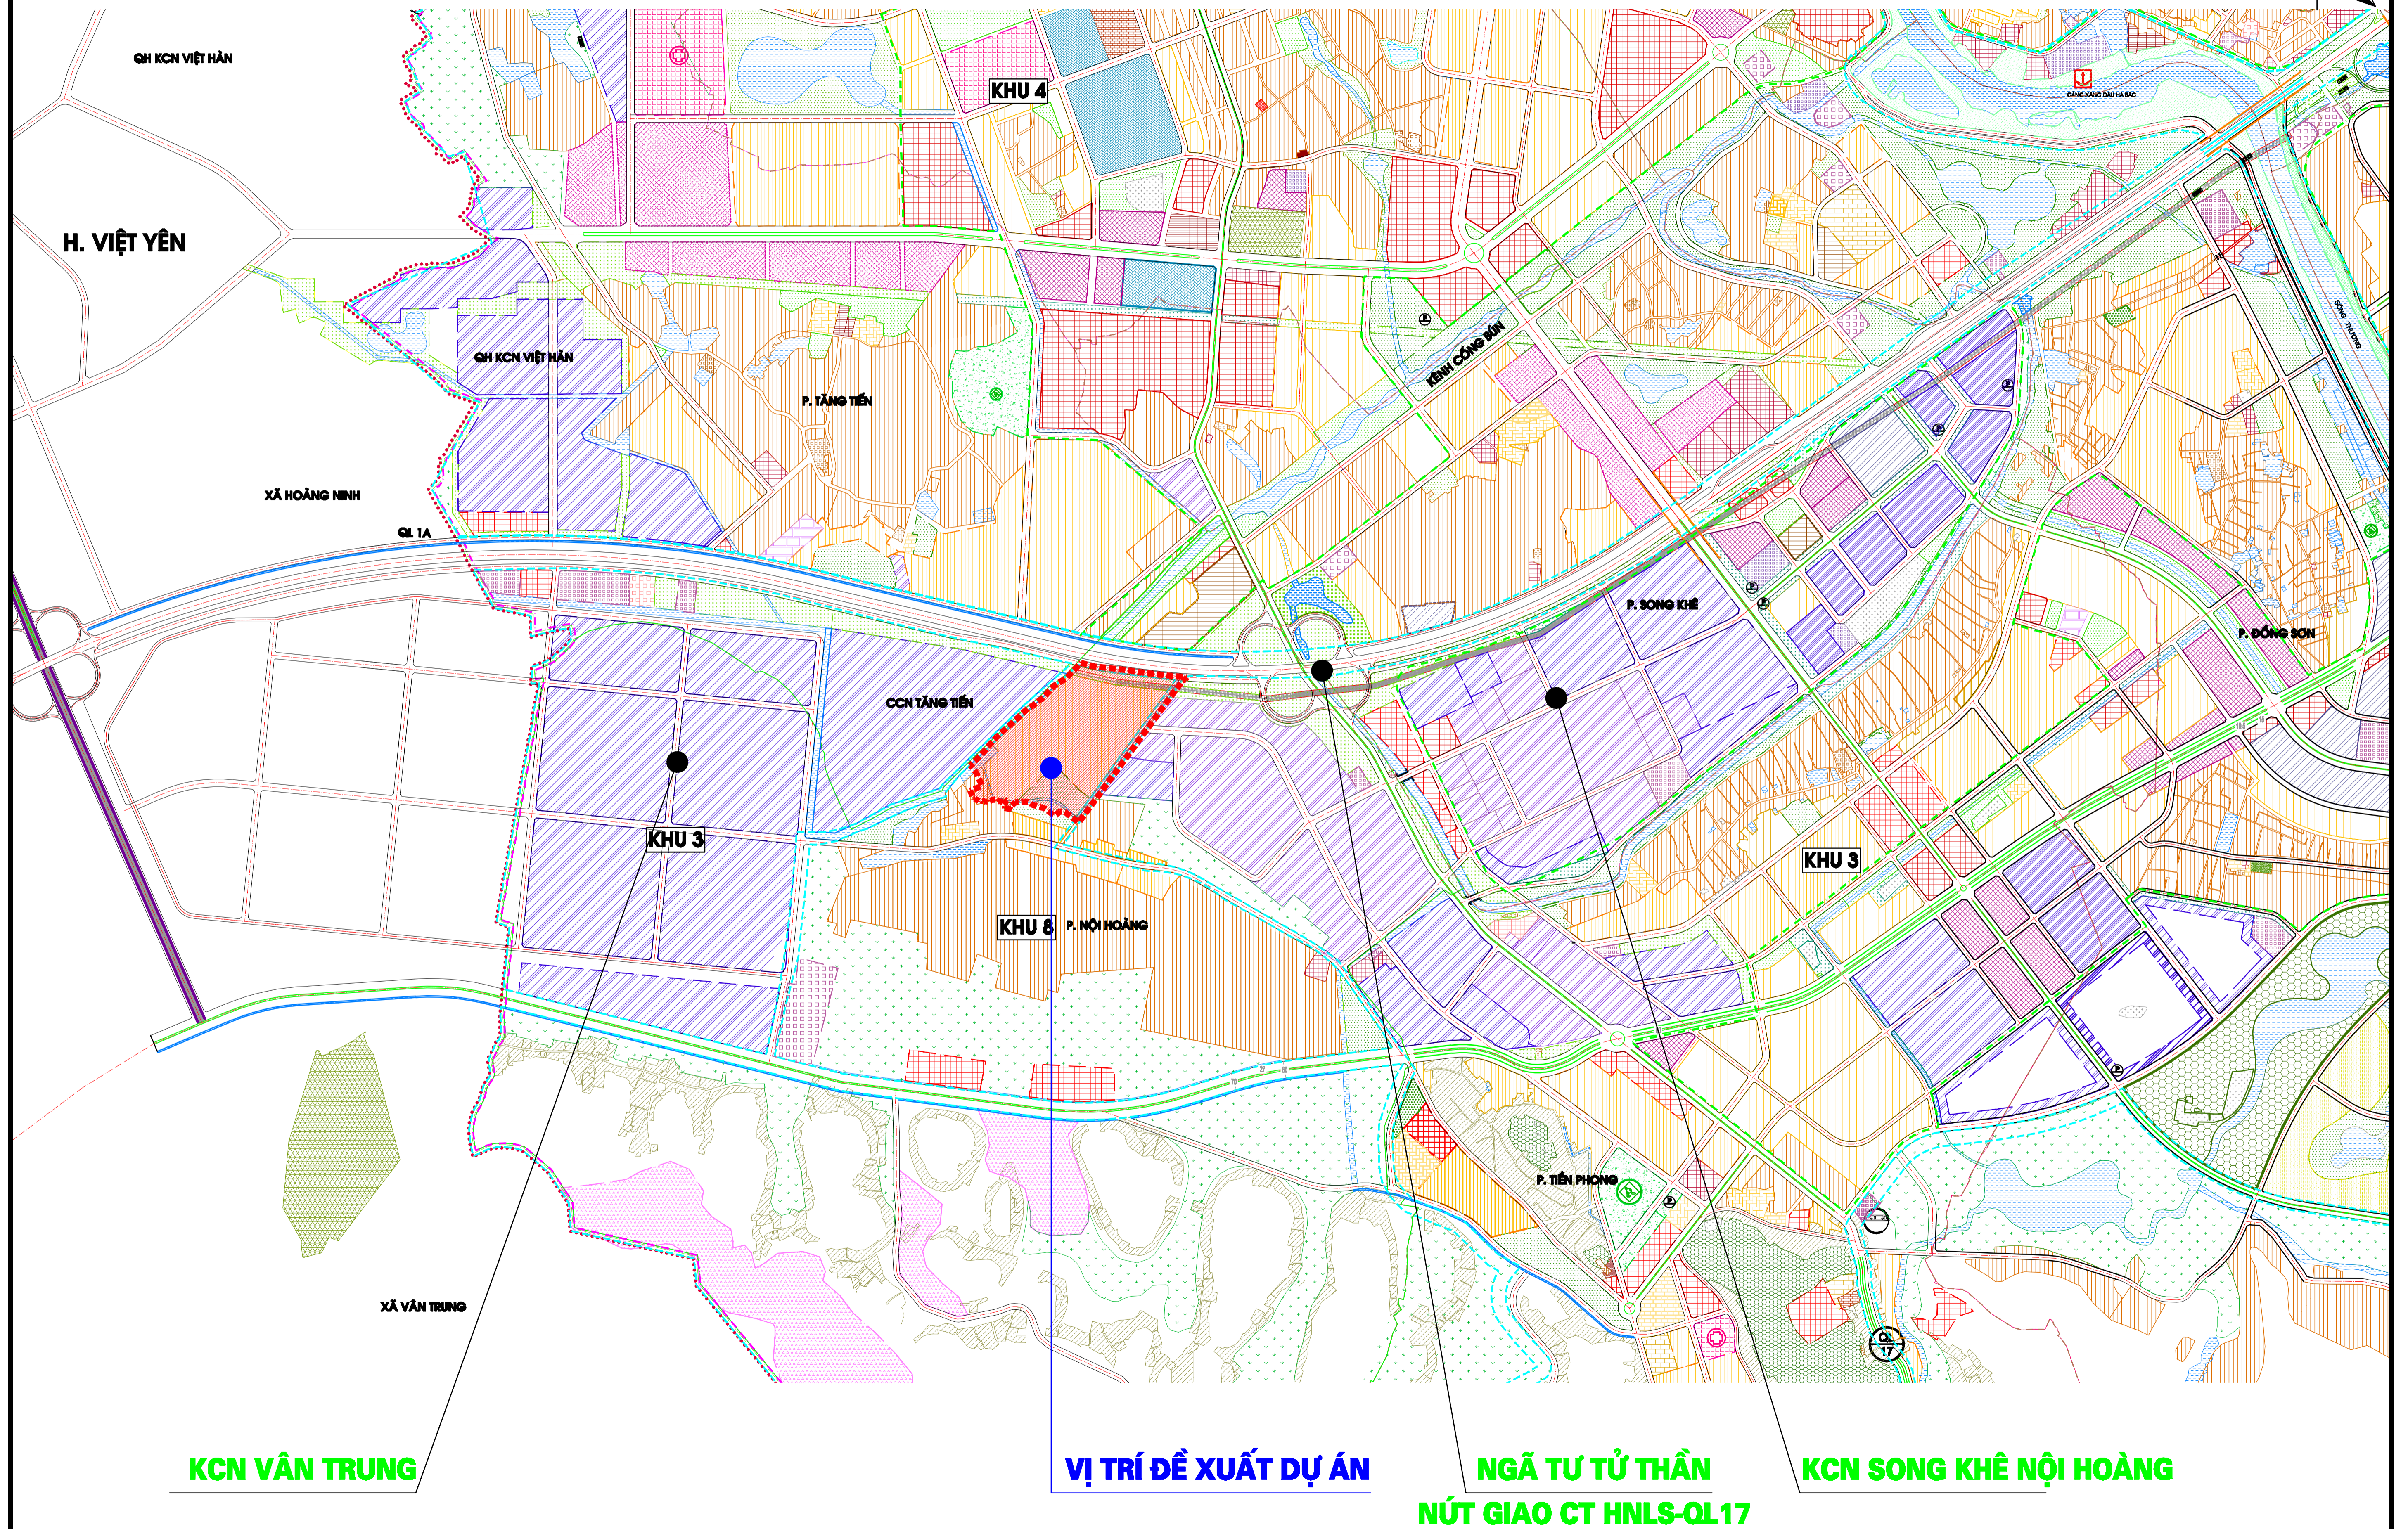

DỰ ÁN KHU ĐÔ THỊ MỚI PHƯỜNG HOÀNG, XÃ NỘI HOÀNG, HUYỆN YÊN DŨNG, TỈNH BẮC GIANG
SƠ ĐỒ VỊ TRÍ VÀ GIỚI HẠN KHU ĐẤT ĐỀ XUẤT DỰ ÁN

KCN VÂN TRUNG

VỊ TRÍ ĐỀ XUẤT DỰ ÁN

**NGÃ TƯ TỬ THẦN
NÚT GIAO CT HNLS-QL17**

KCN SONG KHÊ NỘI HOÀNG